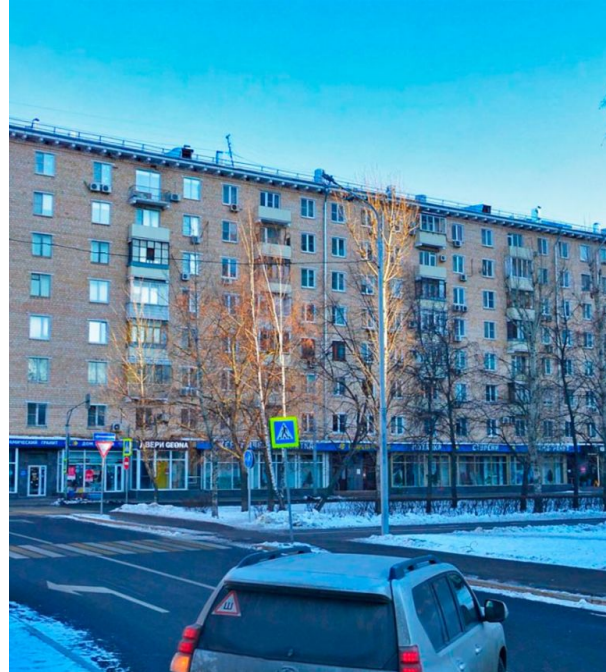

Продажа

Нахимовский проспект 50 Дом 50

Москва, Академический

Нахимовский пр-кт, д 50

🚶 Профсоюзная

💎 **₽ 22 590 000**

«Нахимовский проспект 50» — это 8-этажный кирпичный жилой дом, построенный в 1960 году.

В проекте «Нахимовский проспект 50» предложена двухкомнатная планировка с чистовой отделкой и оборудованной кухней. В квартире заменены сантехнические узлы, проведена новая проводка и установлена сантехника.

Дом и подъезд чистые и ухоженные, во дворе оборудована детская площадка.

«Нахимовский проспект 50» находится в развитом Академическом районе. Вся инфраструктура в пешей доступности: продуктовые магазины, школы, детские сады, банки, аптеки, кафе и рестораны. Рядом с домом парк Заповедный Луг. До метро «Профсоюзная» 5 минут пешком.

Жилой комплекс: **Нахимовский проспект 50**
Год постройки: **2003**
Тип дома: **Кирпичный**

Корпус ЖК: **Дом 50**
Квартал сдачи: **1**