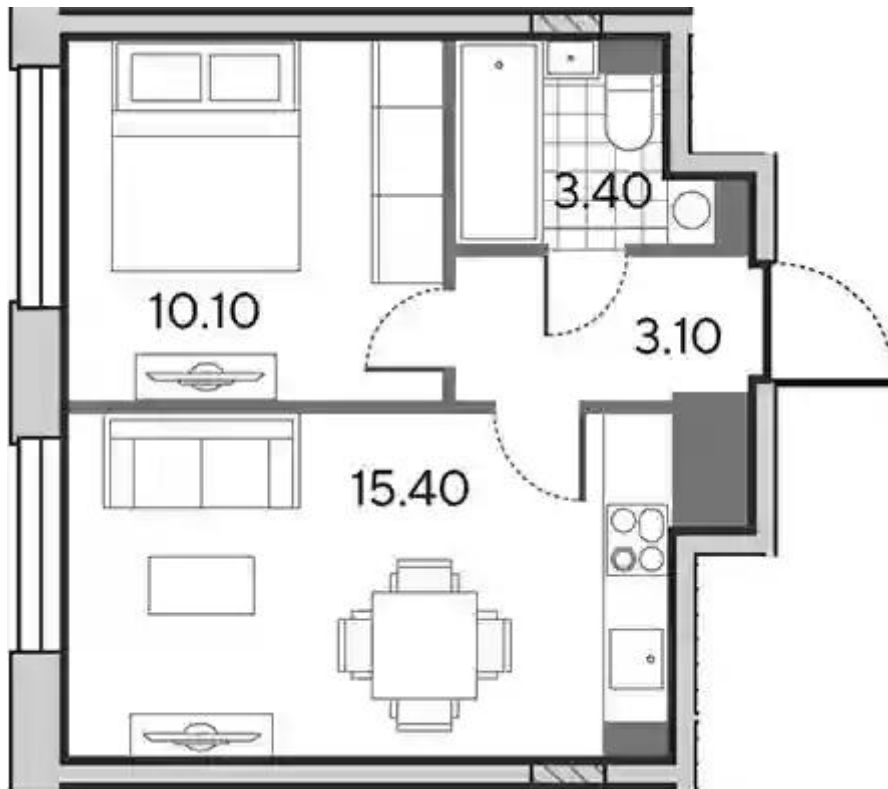

## Планировки

## Студия

от **₽ 10 120 448**

Количество комнат	Студия
Общая площадь	20.8 м <sup>2</sup>
Стоимость за м <sup>2</sup>	₽ 486 560
Жилая площадь	15 м <sup>2</sup>
Этаж	4
Наличие балкона/лоджии	нет
Высота потолков	2.75 м
Тип санузла	Совмещенный
Этажность	30

### 1-к.квартира

от **₽ 15 247 232**

Количество комнат	1
Общая площадь	32 м <sup>2</sup>
Стоимость за м <sup>2</sup>	₽ 476 476
Жилая площадь	10.1 м <sup>2</sup>
Площадь кухни	15.4 м <sup>2</sup>
Этаж	23
Наличие балкона/лоджии	нет
Высота потолков	2.75 м
Тип санузла	Совмещенный
Этажность	30

## 2-к.квартира

от **₽ 21 915 817**

Количество комнат	2
Общая площадь	57.3 м <sup>2</sup>
Стоимость за м <sup>2</sup>	₽ 382 475
Жилая площадь	25.7 м <sup>2</sup>
Площадь кухни	18.8 м <sup>2</sup>
Этаж	2
Наличие балкона/лоджии	нет
Высота потолков	2.75 м
Тип санузла	3
Этажность	30