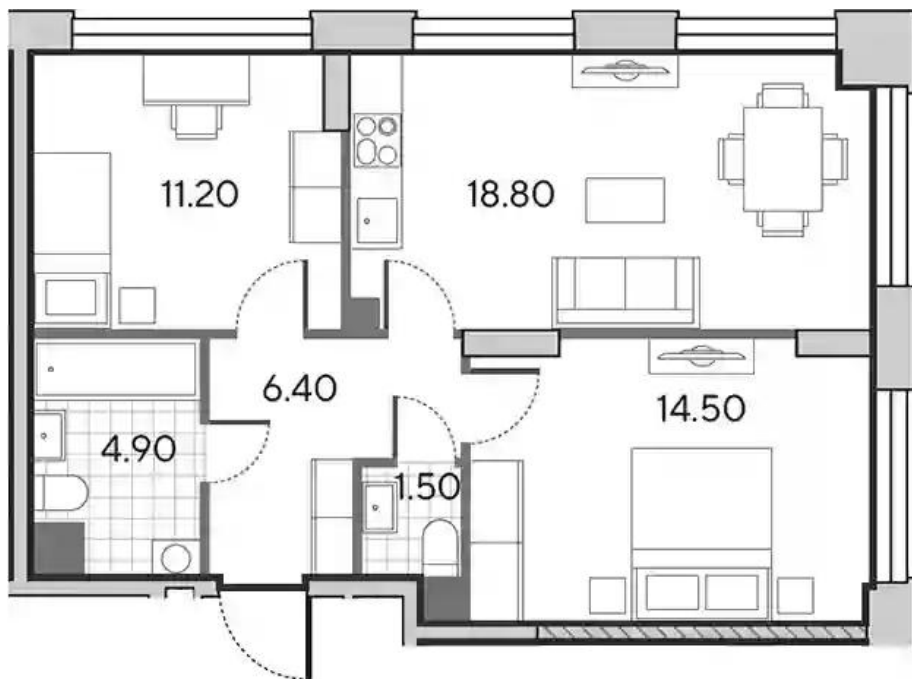

## Студия

от **₽ 10 120 448**

Количество комнат	Студия
Общая площадь	20.8 м <sup>2</sup>
Стоимость за м <sup>2</sup>	₽ 486 560
Жилая площадь	15 м <sup>2</sup>
Этаж	4
Наличие балкона/лоджии	нет
Высота потолков	2.75 м
Тип санузла	Совмещенный
Этажность	30

## Планировки

### 1-к.квартира

от **₽ 15 247 232**

Количество комнат	1
Общая площадь	32 м <sup>2</sup>
Стоимость за м <sup>2</sup>	₽ 476 476
Жилая площадь	10.1 м <sup>2</sup>
Площадь кухни	15.4 м <sup>2</sup>
Этаж	23
Наличие балкона/лоджии	нет
Высота потолков	2.75 м
Тип санузла	Совмещенный
Этажность	30

## 2-к.квартира

от **₽ 21 915 817**

Количество комнат	2
Общая площадь	57.3 м <sup>2</sup>
Стоимость за м <sup>2</sup>	₽ 382 475
Жилая площадь	25.7 м <sup>2</sup>
Площадь кухни	18.8 м <sup>2</sup>
Этаж	2
Наличие балкона/лоджии	нет
Высота потолков	2.75 м
Тип санузла	3
Этажность	30