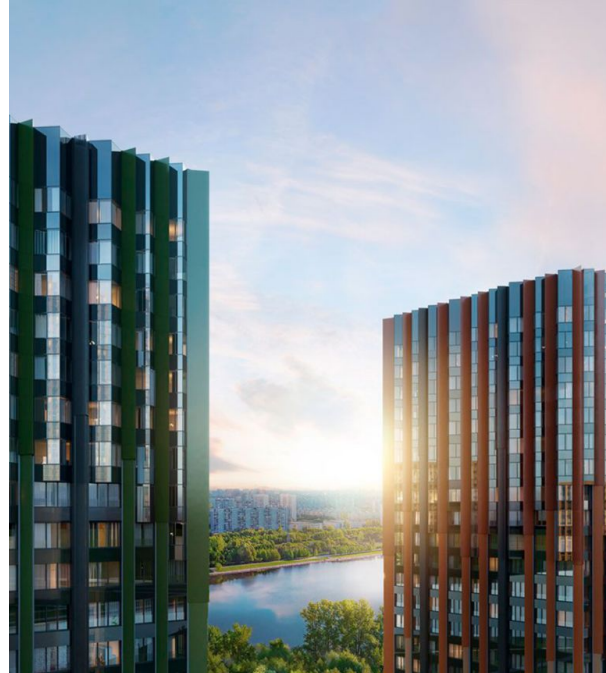

## Wave Корпус 6

Москва, Москворечье-Сабурово

ул Борисовские Пруды,

 Москворечье

 **₽ 10 120 448**

ЖК «Wave» — это авторская архитектура от бюро СПИЧ. Проект представляет из себя 4 башни: Azure, Bondi, Indigo и Sapphire — разной этажности, с панорамным остеклением фасадов, алюминиевыми композитными панелями и декоративными решетками создадут атмосферу современного района. Фасады башен имеют индивидуальный характер и при этом образуют с соседними зданиями единый архитектурный ансамбль.

В жилом комплексе «Wave» предложено множество планировочных решений: в наличии квартиры классического типа, так и европланировки. Сдаются они без стен и высотой потолков 3 метра. Из окон открываются панорамные виды на Москву-реку, пруды и парки.

Внутреннее пространство жилого комплекса «Wave» закрыто для посторонних. А благоустроенная территория вокруг комплекса занимает более 7 гектаров, включая продуманное озеленение, всесезонные детские и спортивные площадки. В проекте предусмотрены места для хранения велосипедов, тележки для разгрузки автомобилей, колясочная в лобби, Wi-Fi на улице, скамейки и тренажеры. Скоростные лифты с надежной системой безопасности соединяют двухуровневый подземный паркинг, рассчитанный на более чем 400 мест, с жилыми этажами.

Жилой комплекс WAVE расположен в благоустроенном районе с развитой инфраструктурой, Москворечье-Сабурово. Район Москворечье-Сабурово — это большие парковые ансамбли и красивые водные пространства, хорошая спортивная инфраструктура и близость к деловому кластеру. Рядом с территорией жилого комплекса создана качественной образовательная инфраструктура для детей. В пешей доступности расположены несколько парков: Царицыно, Братеевский каскадный парк, Борисовские пруды и Коломенское. Метро «Борисово» находится в 10 минутах транспортом, а 1,5 км расположена станция МЦД-2 «Москворечье».