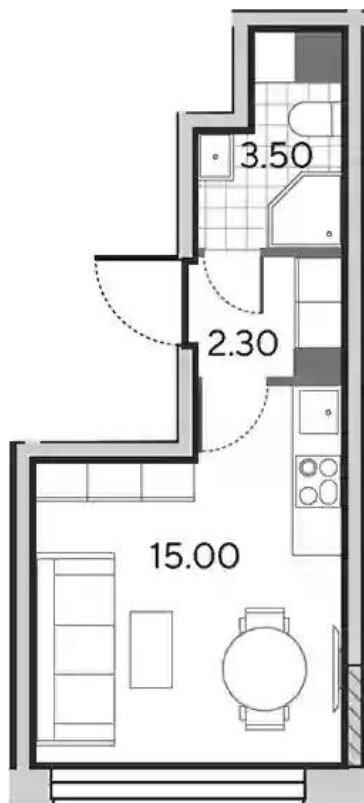

## Планировки

## Студия

от **₽ 10 120 448**

Количество комнат	Студия
Общая площадь	20.8 м <sup>2</sup>
Стоимость за м <sup>2</sup>	₽ 486 560
Жилая площадь	15 м <sup>2</sup>
Этаж	4
Наличие балкона/лоджии	нет
Высота потолков	2.75 м
Тип санузла	Совмещенный
Этажность	30

### 1-к.квартира

от **₽ 15 247 232**

Количество комнат	1
Общая площадь	32 м <sup>2</sup>
Стоимость за м <sup>2</sup>	₽ 476 476
Жилая площадь	10.1 м <sup>2</sup>
Площадь кухни	15.4 м <sup>2</sup>
Этаж	23
Наличие балкона/лоджии	нет
Высота потолков	2.75 м
Тип санузла	Совмещенный
Этажность	30