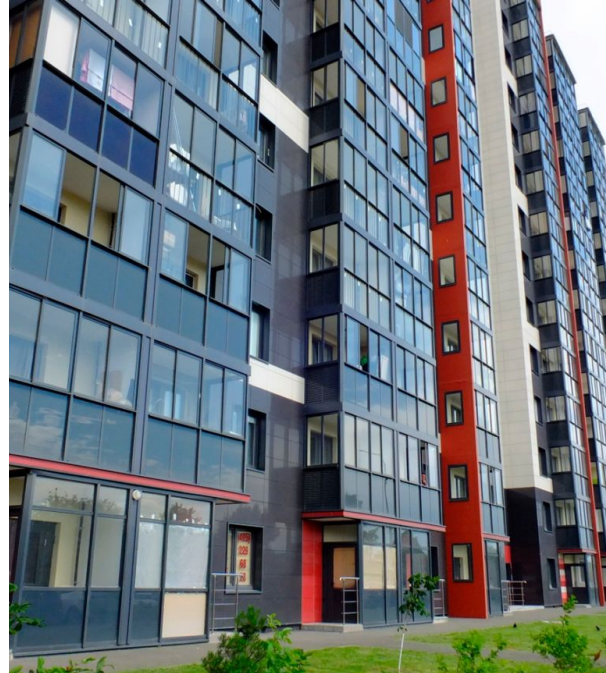

## **Финский Корпус 4**

Москва,

Москва, г Щёлково, ул Фрунзе

 Щелковская

 **₽ 6 605 340**

Жилой комплекс «Финский» — это 9 корпусов высотой от 14 до 17 этажей. В оформлении стен зданий используется навесной вентилируемый фасад с яркими цветными вставками. Во всех домах выполнена дизайнерская отделка входных групп и установлены современные лифты.

В проекте «Финский» предложено множество планировочных решений: в наличии квартиры, как классического типа, так и европланировки. Сдаются они без стен и с высотой потолков 2,75 метра. На территории жилого комплекса «Финский» предусмотрен детский сад и школа. На первых этажах зданий спроектированы коммерческие помещения. На придомовой территории организованы детская и спортивные площадки, построен мини-стадион, установлены лавочки, проложены дорожки и проведено озеленение. Для владельцев автомобилей предусмотрена стоянка.

Рядом с жилым комплексом «Финский» есть средняя образовательная школа и детский сад, а в пешей доступности находятся поликлиники, круглосуточные аптеки и супермаркеты. Недалеко от жилого комплекса протекает живописная река Клязьма.