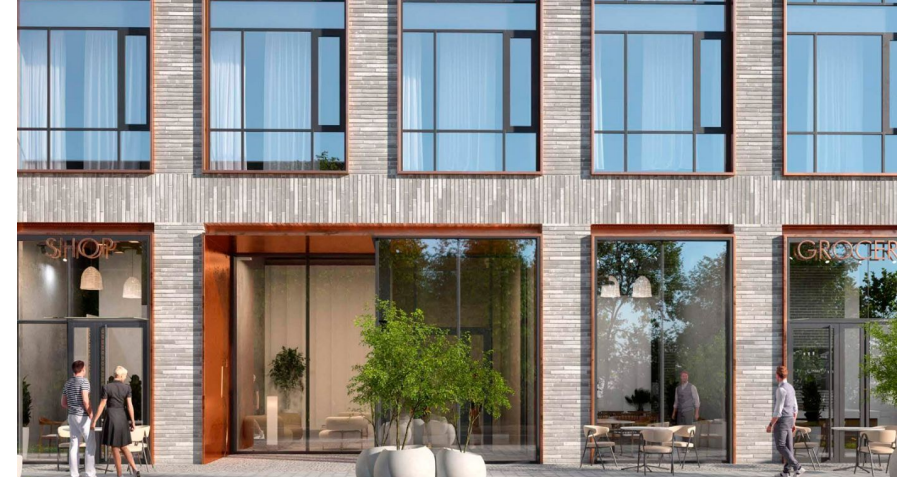

Корпус ЖК: **Корпус 1**
Квартал сдачи: **4**