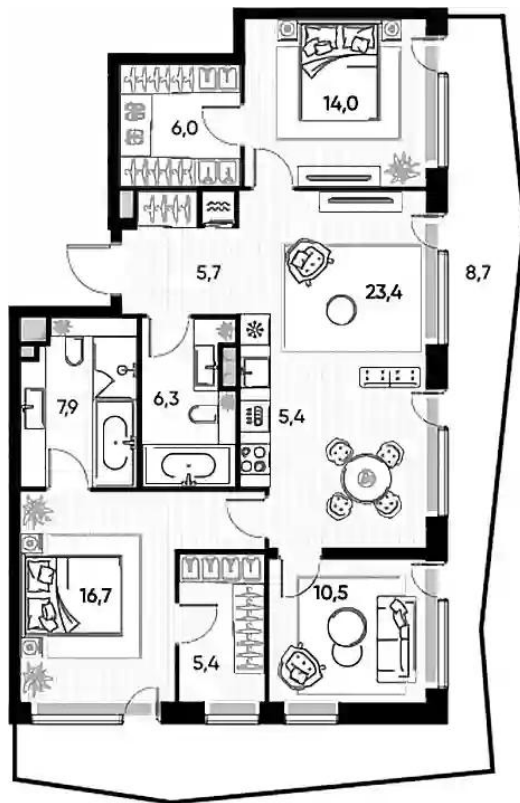

Жилой комплекс: **PRIDE**
Год постройки: **2025**
Тип дома: **Монолитный**

Корпус ЖК: **Корпус 1**
Квартал сдачи: **4**

Планировки

Студия

от **₽ 17 779 752**

Количество комнат	Студия
Общая площадь	29.6 м ²
Стоимость за м ²	₽ 600 667
Жилая площадь	19.6 м ²
Этаж	2
Высота потолков	3 м
Тип санузла	Совмещенный
Этажность	22

1-к.квартира

от **₽ 26 331 613**

Количество комнат	1
Общая площадь	50.9 м ²
Стоимость за м ²	₽ 517 320
Жилая площадь	12.4 м ²
Площадь кухни	19.3 м ²
Этаж	2
Высота потолков	3 м
Тип санузла	Совмещенный
Этажность	22

Планировки

2-к.квартира

от **₽ 36 826 336**

Количество комнат	2
Общая площадь	75.9 м ²
Стоимость за м ²	₽ 485 195
Жилая площадь	22.7 м ²
Площадь кухни	32.9 м ²
Этаж	3
Высота потолков	3 м
Тип санузла	Совмещенный
Этажность	22

3-к.квартира

от **₽ 57 234 449**

Количество комнат	3
Общая площадь	101.2 м ²
Стоимость за м ²	₽ 565 558
Жилая площадь	40.8 м ²
Площадь кухни	28.8 м ²
Этаж	16
Высота потолков	3 м
Тип санузла	3
Этажность	22