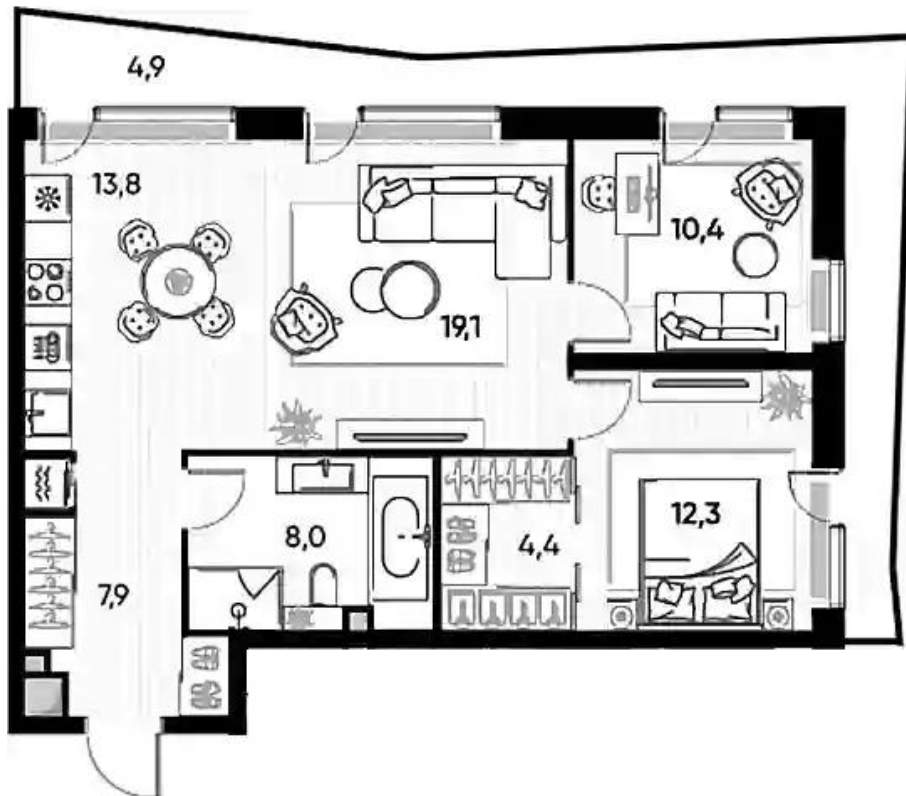

Жилой комплекс: **PRIDE**
Год постройки: **2025**
Тип дома: **Монолитный**

Корпус ЖК: **Корпус 1**
Квартал сдачи: **4**

Планировки

Студия

от **₽ 17 779 752**

Количество комнат	Студия
Общая площадь	29.6 м ²
Стоимость за м ²	₽ 600 667
Жилая площадь	19.6 м ²
Этаж	2
Высота потолков	3 м
Тип санузла	Совмещенный
Этажность	22

1-к.квартира

от **₽ 26 331 613**

Количество комнат	1
Общая площадь	50.9 м ²
Стоимость за м ²	₽ 517 320
Жилая площадь	12.4 м ²
Площадь кухни	19.3 м ²
Этаж	2
Высота потолков	3 м
Тип санузла	Совмещенный
Этажность	22

Планировки

2-к.квартира

от **₽ 36 826 336**

Количество комнат	2
Общая площадь	75.9 м ²
Стоимость за м ²	₽ 485 195
Жилая площадь	22.7 м ²
Площадь кухни	32.9 м ²
Этаж	3
Высота потолков	3 м
Тип санузла	Совмещенный
Этажность	22