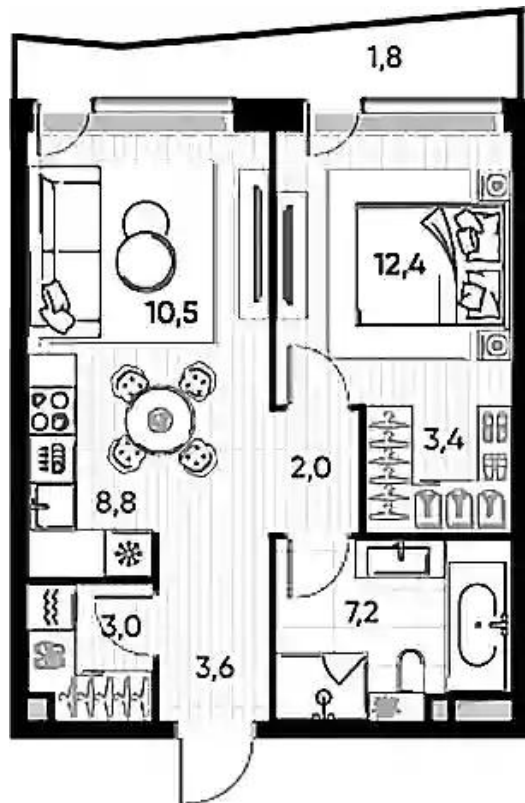

Жилой комплекс: **PRIDE**
Год постройки: **2025**
Тип дома: **Монолитный**

Корпус ЖК: **Корпус 1**
Квартал сдачи: **4**

Планировки

Студия

от **₽ 17 779 752**

Количество комнат	Студия
Общая площадь	29.6 м ²
Стоимость за м ²	₽ 600 667
Жилая площадь	19.6 м ²
Этаж	2
Высота потолков	3 м
Тип санузла	Совмещенный
Этажность	22

1-к.квартира

от **₽ 26 331 613**

Количество комнат	1
Общая площадь	50.9 м ²
Стоимость за м ²	₽ 517 320
Жилая площадь	12.4 м ²
Площадь кухни	19.3 м ²
Этаж	2
Высота потолков	3 м
Тип санузла	Совмещенный
Этажность	22

Планировки

2-к.квартира

от **₽ 36 826 336**

Количество комнат	2
Общая площадь	75.9 м ²
Стоимость за м ²	₽ 485 195
Жилая площадь	22.7 м ²
Площадь кухни	32.9 м ²
Этаж	3
Высота потолков	3 м
Тип санузла	Совмещенный
Этажность	22