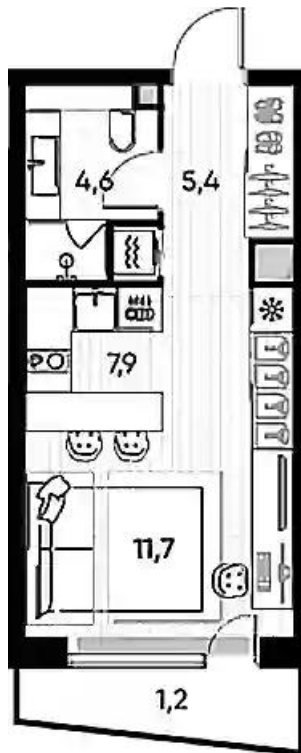

Жилой комплекс: **PRIDE**
Год постройки: **2025**
Тип дома: **Монолитный**

Корпус ЖК: **Корпус 1**
Квартал сдачи: **4**

Планировки

Студия

от **₽ 17 779 752**

Количество комнат	Студия
Общая площадь	29.6 м ²
Стоимость за м ²	₽ 600 667
Жилая площадь	19.6 м ²
Этаж	2
Высота потолков	3 м
Тип санузла	Совмещенный
Этажность	22

1-к.квартира

от **₽ 26 331 613**

Количество комнат	1
Общая площадь	50.9 м ²
Стоимость за м ²	₽ 517 320
Жилая площадь	12.4 м ²
Площадь кухни	19.3 м ²
Этаж	2
Высота потолков	3 м
Тип санузла	Совмещенный
Этажность	22

Планировки

2-к.квартира

от **₽ 36 826 336**

Количество комнат	2
Общая площадь	75.9 м ²
Стоимость за м ²	₽ 485 195
Жилая площадь	22.7 м ²
Площадь кухни	32.9 м ²
Этаж	3
Высота потолков	3 м
Тип санузла	Совмещенный
Этажность	22