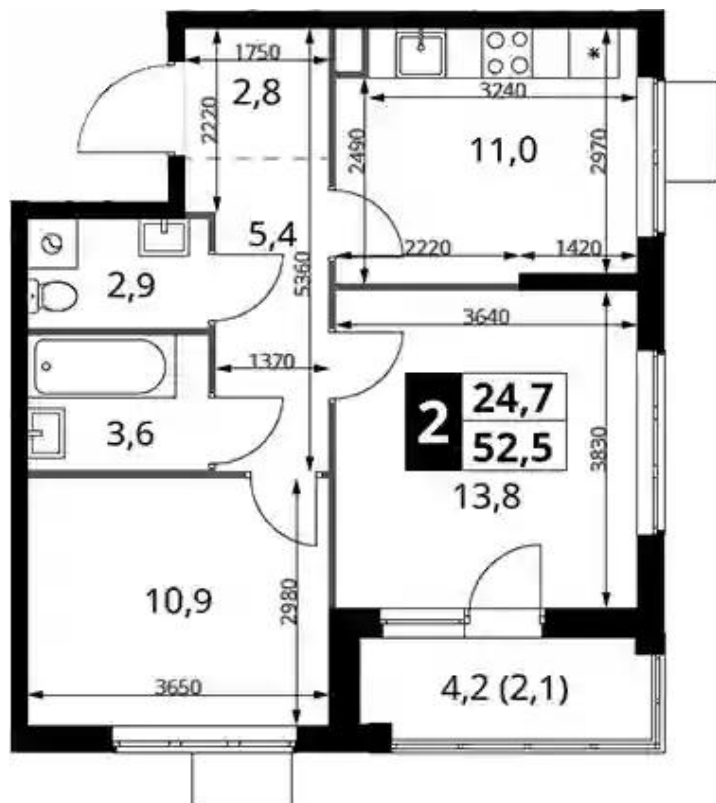

Жилой комплекс: **1-й Измайловский**
Год постройки: **2026**
Тип дома: **Панельный**

Корпус ЖК: **Корпус 1**
Квартал сдачи: **4**

Студия

от **₽ 12 216 300**

Количество комнат	Студия
Общая площадь	25.8 м ²
Стоимость за м ²	₽ 473 500
Жилая площадь	16.8 м ²
Этаж	18
Наличие балкона/лоджии	нет
Высота потолков	2.82 м
Тип санузла	Совмещенный
Этажность	25

Планировки

1-к.квартира

от **₽ 14 396 722**

Количество комнат	1
Общая площадь	40 м²
Стоимость за м²	₽ 359 918
Жилая площадь	17,3 м²
Площадь кухни	10,2 м²
Этаж	2
Высота потолков	2,82 м
Тип санузла	Совмещенный
Этажность	12

Планировки

2-к.квартира

от **₽ 17 992 800**

Количество комнат	2
Общая площадь	50.4 м ²
Стоимость за м ²	₽ 357 000
Жилая площадь	24.7 м ²
Площадь кухни	11 м ²
Этаж	25
Высота потолков	3.22 м
Тип санузла	3
Этажность	25

Планировки

3-к.квартира

от **₽ 31 951 390**

Количество комнат	3
Общая площадь	102.2 м ²
Стоимость за м ²	₽ 312 636
Жилая площадь	43 м ²
Площадь кухни	22.1 м ²
Этаж	2
Высота потолков	2.82 м
Тип санузла	3
Этажность	25