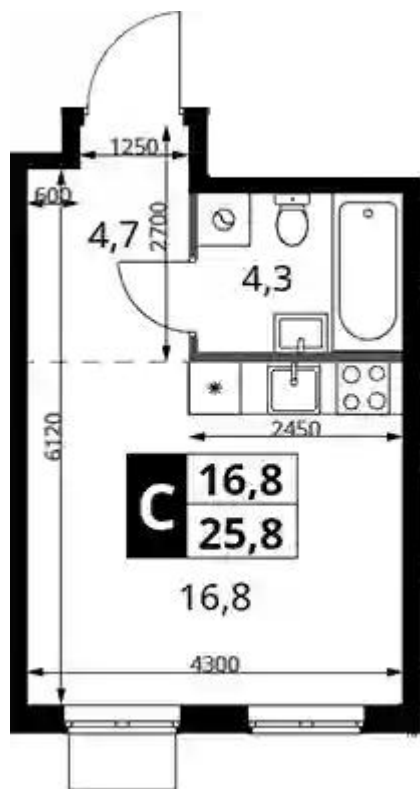

Жилой комплекс: **1-й Измайловский**
Год постройки: **2026**
Тип дома: **Панельный**

Корпус ЖК: **Корпус 1**
Квартал сдачи: **4**

Студия

от **₽ 12 216 300**

Количество комнат	Студия
Общая площадь	25.8 м ²
Стоимость за м ²	₽ 473 500
Жилая площадь	16.8 м ²
Этаж	18
Наличие балкона/лоджии	нет
Высота потолков	2.82 м
Тип санузла	Совмещенный
Этажность	25

Планировки

1-к.квартира

от **₽ 14 396 722**

Количество комнат	1
Общая площадь	40 м²
Стоимость за м²	₽ 359 918
Жилая площадь	17,3 м²
Площадь кухни	10,2 м²
Этаж	2
Высота потолков	2,82 м
Тип санузла	Совмещенный
Этажность	12

Планировки

2-к.квартира

от **₽ 17 992 800**

Количество комнат	2
Общая площадь	50.4 м ²
Стоимость за м ²	₽ 357 000
Жилая площадь	24.7 м ²
Площадь кухни	11 м ²
Этаж	25
Высота потолков	3.22 м
Тип санузла	3
Этажность	25