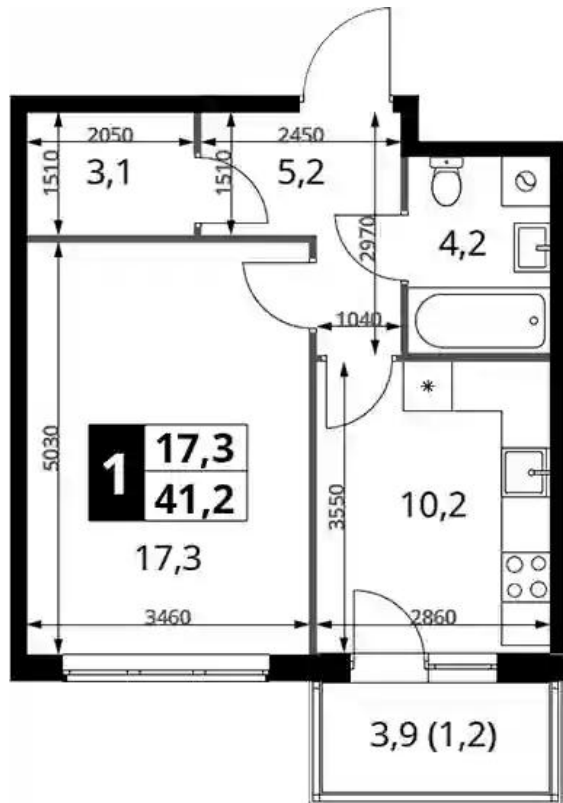

Жилой комплекс: **1-й Измайловский**
Год постройки: **2026**
Тип дома: **Панельный**

Корпус ЖК: **Корпус 1**
Квартал сдачи: **4**

Студия

от **₽ 12 216 300**

Количество комнат	Студия
Общая площадь	25.8 м ²
Стоимость за м ²	₽ 473 500
Жилая площадь	16.8 м ²
Этаж	18
Наличие балкона/лоджии	нет
Высота потолков	2.82 м
Тип санузла	Совмещенный
Этажность	25

Планировки

1-к.квартира

от **₽ 14 396 722**

Количество комнат	1
Общая площадь	40 м²
Стоимость за м²	₽ 359 918
Жилая площадь	17,3 м²
Площадь кухни	10,2 м²
Этаж	2
Высота потолков	2,82 м
Тип санузла	Совмещенный
Этажность	12

Планировки

2-к.квартира

от **₽ 17 992 800**

Количество комнат	2
Общая площадь	50.4 м ²
Стоимость за м ²	₽ 357 000
Жилая площадь	24.7 м ²
Площадь кухни	11 м ²
Этаж	25
Высота потолков	3.22 м
Тип санузла	3
Этажность	25

Планировки

3-к.квартира

от **₽ 31 951 390**

Количество комнат	3
Общая площадь	102.2 м ²
Стоимость за м ²	₽ 312 636
Жилая площадь	43 м ²
Площадь кухни	22.1 м ²
Этаж	2
Высота потолков	2.82 м
Тип санузла	3
Этажность	25