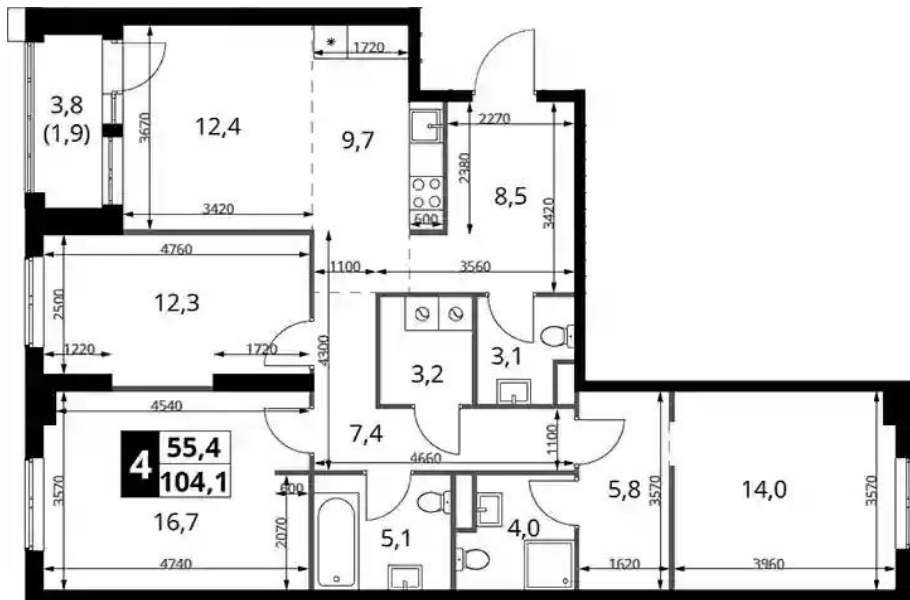

Жилой комплекс: **1-й Измайловский**
Год постройки: **2026**
Тип дома: **Панельный**

Корпус ЖК: **Корпус 1**
Квартал сдачи: **4**

Студия

от **₽ 12 216 300**

Количество комнат	Студия
Общая площадь	25.8 м ²
Стоимость за м ²	₽ 473 500
Жилая площадь	16.8 м ²
Этаж	18
Наличие балкона/лоджии	нет
Высота потолков	2.82 м
Тип санузла	Совмещенный
Этажность	25

Планировки

1-к.квартира

от **₽ 14 396 722**

Количество комнат	1
Общая площадь	40 м²
Стоимость за м²	₽ 359 918
Жилая площадь	17,3 м²
Площадь кухни	10,2 м²
Этаж	2
Высота потолков	2,82 м
Тип санузла	Совмещенный
Этажность	12

Планировки

2-к.квартира

от **₽ 17 992 800**

Количество комнат	2
Общая площадь	50.4 м ²
Стоимость за м ²	₽ 357 000
Жилая площадь	24.7 м ²
Площадь кухни	11 м ²
Этаж	25
Высота потолков	3.22 м
Тип санузла	3
Этажность	25

Планировки

3-к.квартира

от **₽ 31 951 390**

Количество комнат	3
Общая площадь	102.2 м ²
Стоимость за м ²	₽ 312 636
Жилая площадь	43 м ²
Площадь кухни	22.1 м ²
Этаж	2
Высота потолков	2.82 м
Тип санузла	3
Этажность	25