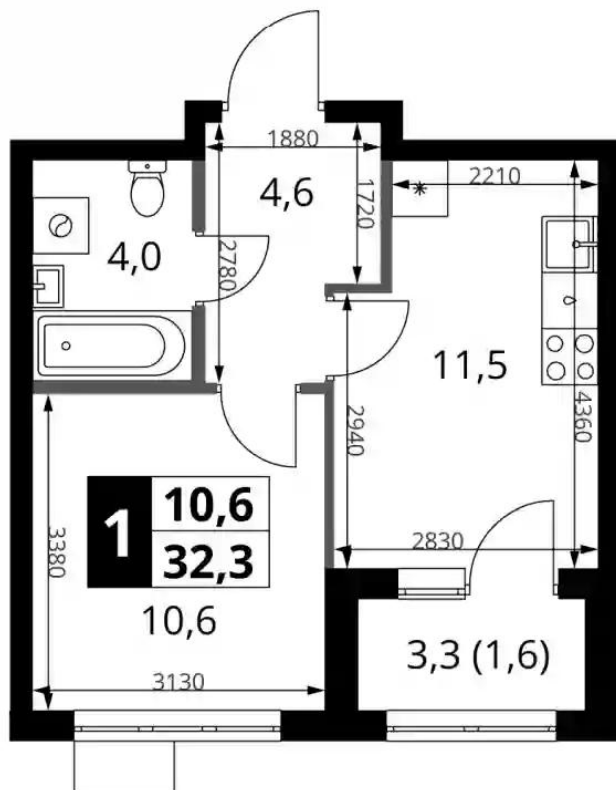

Жилой комплекс: **1-й Ясневский**
Год постройки: **2025**
Тип дома: **Панельный**

Корпус ЖК: **Корпус 1**
Квартал сдачи: **4**

Студия

от **₽ 8 007 277**

Количество комнат	Студия
Общая площадь	19.8 м ²
Стоимость за м ²	₽ 404 408
Жилая площадь	11.7 м ²
Этаж	15
Наличие балкона/лоджии	нет
Высота потолков	2.72 м
Тип санузла	Совмещенный
Этажность	18

Планировки

1-к.квартира

от **₽ 10 233 600**

Количество комнат	1
Общая площадь	30.7 м ²
Стоимость за м ²	₽ 333 342
Жилая площадь	10.6 м ²
Площадь кухни	11.5 м ²
Этаж	2
Высота потолков	2.72 м
Тип санузла	Совмещенный
Этажность	18

Планировки

2-к.квартира

от **₽ 14 232 782**

Количество комнат	2
Общая площадь	49.8 м ²
Стоимость за м ²	₽ 285 799
Жилая площадь	22.5 м ²
Площадь кухни	12.8 м ²
Этаж	11
Высота потолков	2.72 м
Тип санузла	3
Этажность	16

3-к.квартира

от **₽ 19 087 819**

Количество комнат	3
Общая площадь	78.2 м ²
Стоимость за м ²	₽ 244 090
Жилая площадь	38.3 м ²
Площадь кухни	14.4 м ²
Этаж	11
Высота потолков	2.72 м
Тип санузла	3
Этажность	18