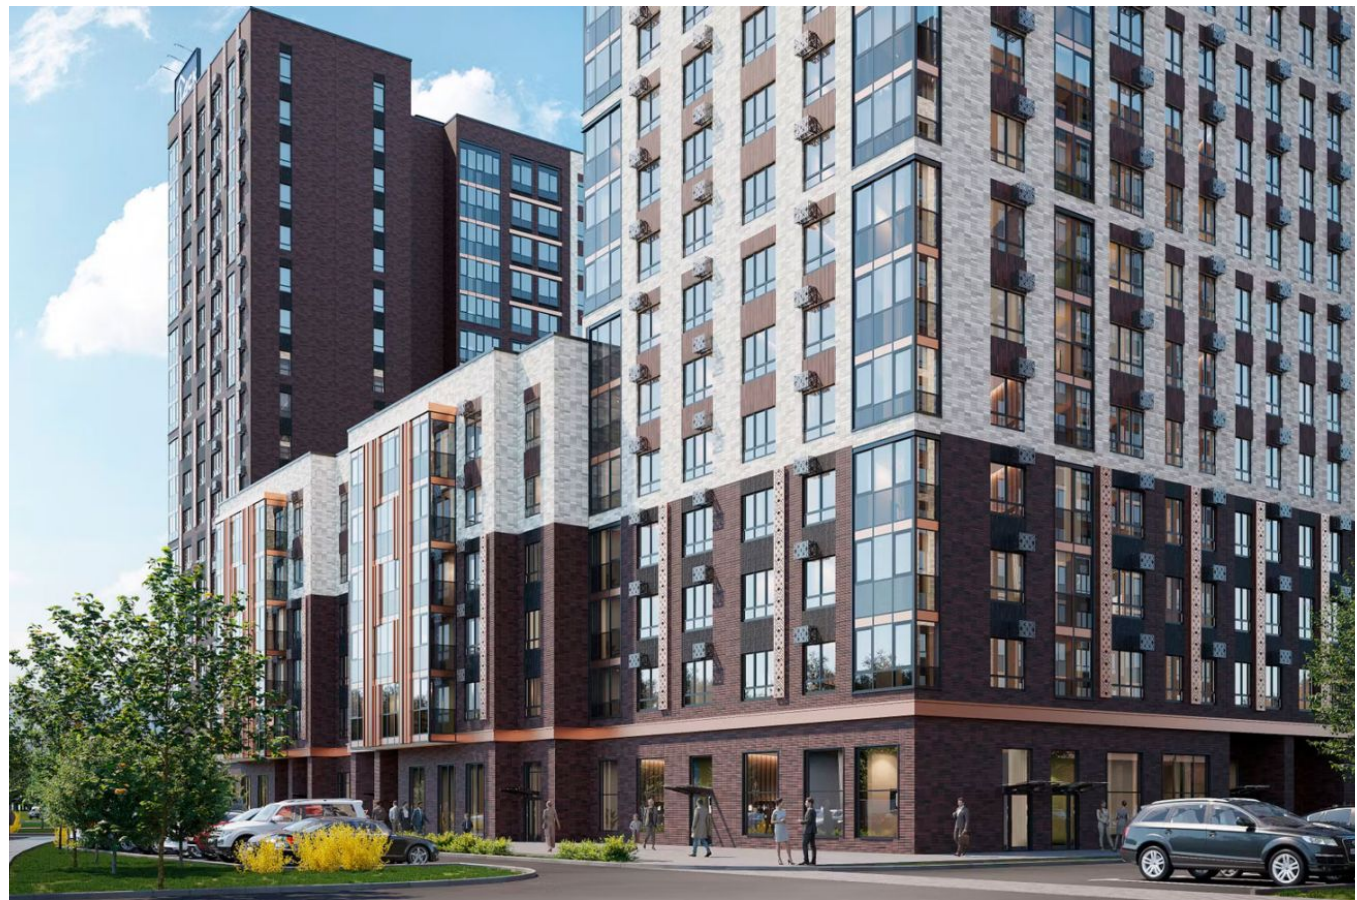

Продажа

1-й Ясеневский Корпус 1

Москва,

поселок завода Мосрентген, ул Адмирала
Корнилова,

🚶 Теплый Стан

🚶 Ольховая

💎 **₽ 8 007 277**

Жилой комплекс «1-й Ясеневский» состоит из 4 корпусов переменной этажности высотой от 6 до 18 этажей. Фасады имеют индивидуальный для каждого корпуса дизайн с металлическими шевронами и цветочными орнаментами. В темное время суток предусмотрена фронтальная подсветка. Вход в сквозные подъезды расположен на уровне земли, сплошное остекление лобби обеспечивает приток естественного света. В каждом подъезде оборудованы колясочные и лапомойки. На подземном этаже размещены кладовые помещения.

В ЖК «1-й Ясеневский» предложено множество планировочных решений: от компактных студий до 3-комнатных квартир. В том числе уникальные форматы: с окном в гардеробной, мастер-спальней и высокими потолками до 3,12 метра. Все квартиры сдаются с чистовой отделкой или отделкой White box. На закрытой территории «1-го Ясеневского» размещены: зеленый освещенный бульвар со спортивными и игровыми площадками, зоны отдыха, система велодорожек, маленькая городская площадь, кафе, пекарни и кофе поинты. Изюминкой благоустройства являются фруктовые деревья во дворах и городские сады. Для владельцев автомобилей предусмотрен наземный многоуровневый паркинг.

ЖК «1-й Ясеневский» расположен на территории Новой Москвы, на улице Адмирала Корнилова, в 1 км от МКАД и в 500 метрах от Калужского шоссе. Рядом с комплексом работают современная школа IT-кластером и бассейном и 2 детских сада. В пешей доступности расположены Троицкий лесопарк и парк-усадьба Троицкое.