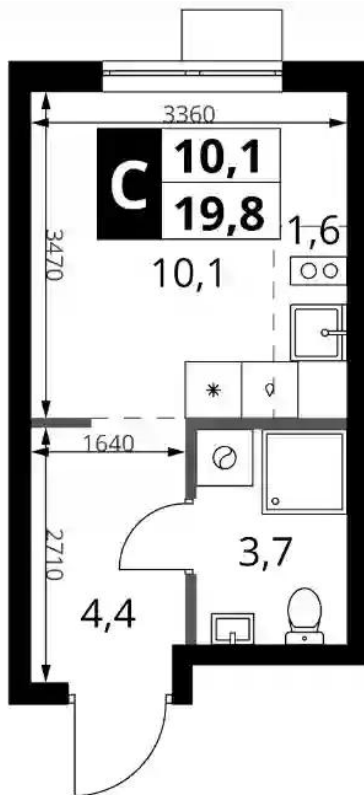

Жилой комплекс: **1-й Ясневский**
Год постройки: **2025**
Тип дома: **Панельный**

Корпус ЖК: **Корпус 1**
Квартал сдачи: **4**

Студия

от **₽ 8 007 277**

Количество комнат	Студия
Общая площадь	19.8 м ²
Стоимость за м ²	₽ 404 408
Жилая площадь	11.7 м ²
Этаж	15
Наличие балкона/лоджии	нет
Высота потолков	2.72 м
Тип санузла	Совмещенный
Этажность	18

Планировки

1-к.квартира

от **₽ 10 233 600**

Количество комнат	1
Общая площадь	30.7 м ²
Стоимость за м ²	₽ 333 342
Жилая площадь	10.6 м ²
Площадь кухни	11.5 м ²
Этаж	2
Высота потолков	2.72 м
Тип санузла	Совмещенный
Этажность	18

Планировки

2-к.квартира

от **₽ 14 232 782**

Количество комнат	2
Общая площадь	49.8 м ²
Стоимость за м ²	₽ 285 799
Жилая площадь	22.5 м ²
Площадь кухни	12.8 м ²
Этаж	11
Высота потолков	2.72 м
Тип санузла	3
Этажность	16