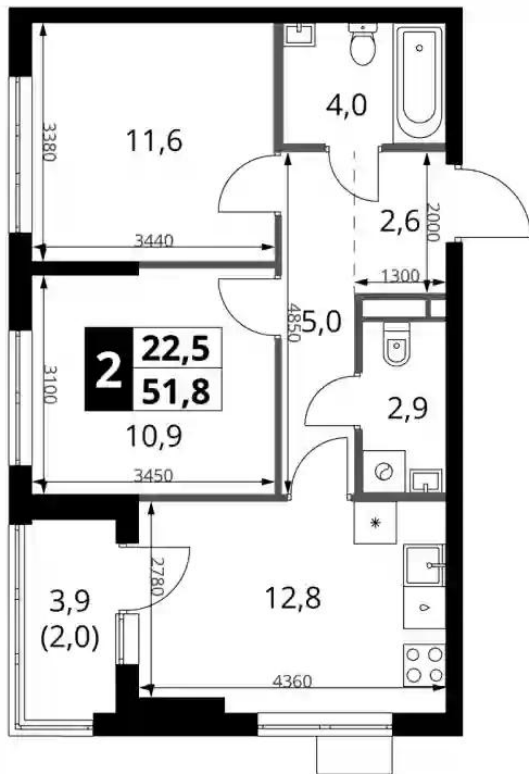

Жилой комплекс: **1-й Ясневский**
Год постройки: **2025**
Тип дома: **Панельный**

Корпус ЖК: **Корпус 1**
Квартал сдачи: **4**

Студия

от **₽ 8 007 277**

Количество комнат	Студия
Общая площадь	19.8 м ²
Стоимость за м ²	₽ 404 408
Жилая площадь	11.7 м ²
Этаж	15
Наличие балкона/лоджии	нет
Высота потолков	2.72 м
Тип санузла	Совмещенный
Этажность	18

Планировки

1-к.квартира

от **₽ 10 233 600**

Количество комнат	1
Общая площадь	30.7 м ²
Стоимость за м ²	₽ 333 342
Жилая площадь	10.6 м ²
Площадь кухни	11.5 м ²
Этаж	2
Высота потолков	2.72 м
Тип санузла	Совмещенный
Этажность	18

Планировки

2-к.квартира

от **₽ 14 232 782**

Количество комнат	2
Общая площадь	49.8 м ²
Стоимость за м ²	₽ 285 799
Жилая площадь	22.5 м ²
Площадь кухни	12.8 м ²
Этаж	11
Высота потолков	2.72 м
Тип санузла	3
Этажность	16

3-к.квартира

от **₽ 19 087 819**

Количество комнат	3
Общая площадь	78.2 м ²
Стоимость за м ²	₽ 244 090
Жилая площадь	38.3 м ²
Площадь кухни	14.4 м ²
Этаж	11
Высота потолков	2.72 м
Тип санузла	3
Этажность	18