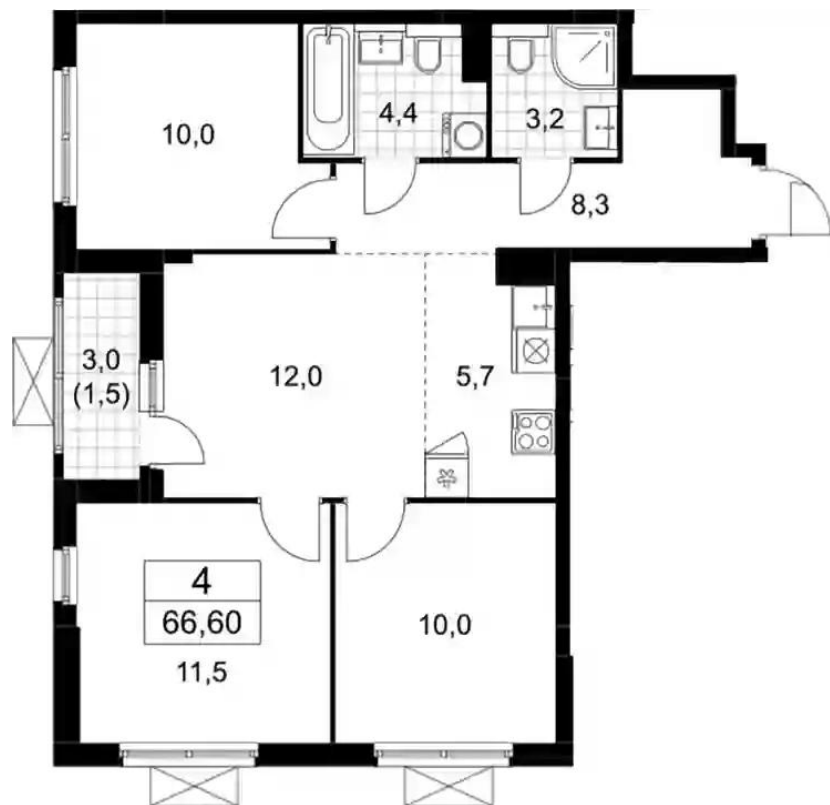

Жилой комплекс: **Бунинские кварталы**
Год постройки: **2026**

Корпус ЖК: **Корпус 7.4**
Квартал сдачи: **2**

Планировки

Студия

от **₽ 6 002 784**

Количество комнат	Студия
Общая площадь	19.8 м²
Стоимость за м²	₽ 303 171
Жилая площадь	12.7 м²
Этаж	8
Высота потолков	2.8 м
Тип санузла	Совмещенный
Этажность	19

Планировки

1-к.квартира

от **₽ 7 855 309**

Количество комнат	1
Общая площадь	33.1 м ²
Стоимость за м ²	₽ 237 321
Жилая площадь	11.8 м ²
Площадь кухни	11 м ²
Этаж	7
Высота потолков	2.8 м
Тип санузла	Совмещенный
Этажность	19

Планировки

2-к.квартира

от **₽ 9 748 803**

Количество комнат	2
Общая площадь	50.9 м ²
Стоимость за м ²	₽ 191 529
Жилая площадь	28.3 м ²
Площадь кухни	9.3 м ²
Этаж	3
Высота потолков	2.8 м
Тип санузла	Совмещенный
Этажность	19

Планировки

3-к.квартира

от **₽ 12 133 594**

Количество комнат	3
Общая площадь	65.1 м ²
Стоимость за м ²	₽ 186 384
Жилая площадь	31.5 м ²
Площадь кухни	17.7 м ²
Этаж	7
Высота потолков	2.8 м
Тип санузла	3
Этажность	19