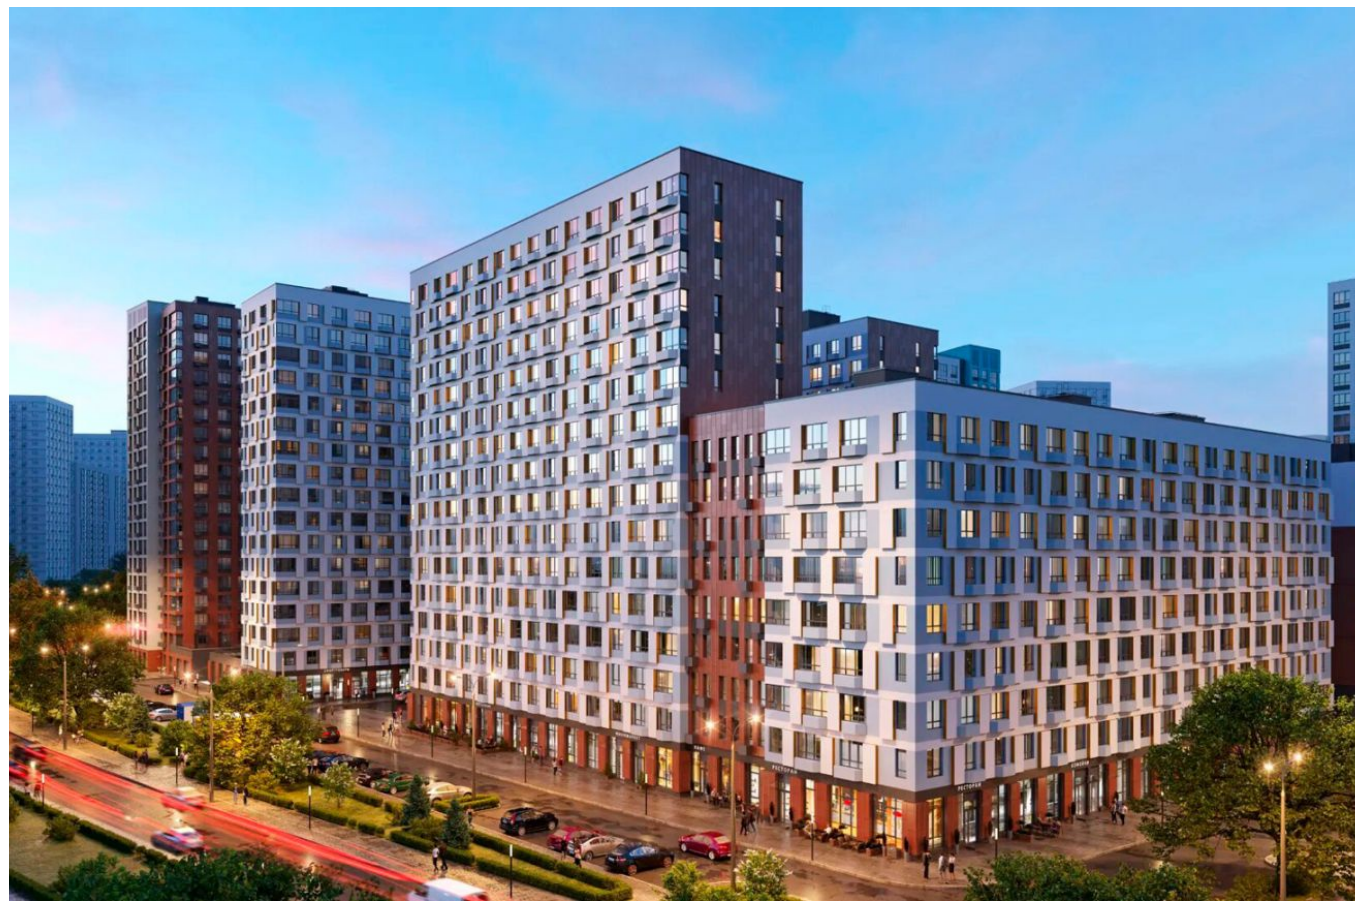

Продажа

Бунинские кварталы Корпус 7.4

Москва, Сосенское

пр-кт Куприна,

 Бунинская аллея
 Коммунарка

 **₽ 6 002 784**

Жилой комплекс «Бунинские кварталы» это комплексная застройка монолитными домами переменной этажности: от 9 до 19 этажей. Дома отличает выразительная, динамическая пластика фасадов со смещением элементов отделки, сочетание контрастных тонов и большое количество остекления. В дизайнерских входных группах предусмотрены зона ожидания, санузел, лапомойки и места для хранения колясок.

В закрытых дворах жилого комплекса «Бунинские кварталы» расположены детские и спортивные площадки, спроектированы места для отдыха. На территории комплекса предусмотрен образовательный центр. На первых этажах домов расположены коммерческие помещения, а для владельцев автомобилей предусмотрен подземный паркинг с прямым доступом на лифте.

ЖК «Бунинские кварталы» расположен в районе Новая Москва. В пешей доступности находятся Ивановский пруд, Потаповские пруды, крытый каток МИЦ «Арена», фитнес клуб, ландшафтный парк «Южное Бутово», магазины, школы и детские сады. Метро «Бунинская Аллея» находится в 10 минутах транспортом.