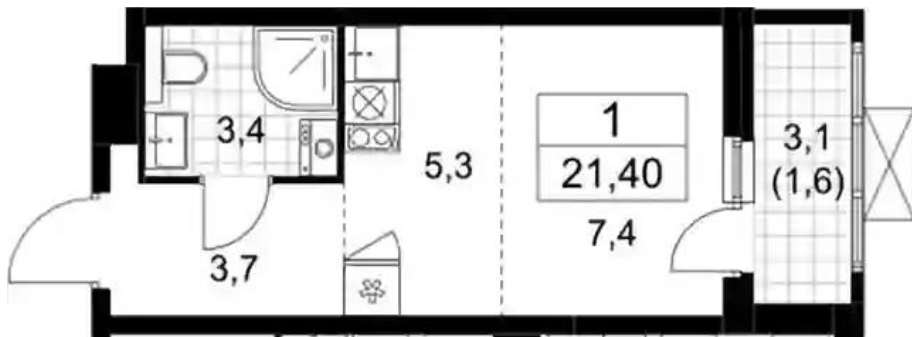

Жилой комплекс: **Бунинские кварталы**
Год постройки: **2026**

Корпус ЖК: **Корпус 7.4**
Квартал сдачи: **2**

Планировки

Студия

от **₽ 6 002 784**

Количество комнат	Студия
Общая площадь	19.8 м²
Стоимость за м²	₽ 303 171
Жилая площадь	12.7 м²
Этаж	8
Высота потолков	2.8 м
Тип санузла	Совмещенный
Этажность	19

Планировки

1-к.квартира

от **₽ 7 855 309**

Количество комнат	1
Общая площадь	33.1 м ²
Стоимость за м ²	₽ 237 321
Жилая площадь	11.8 м ²
Площадь кухни	11 м ²
Этаж	7
Высота потолков	2.8 м
Тип санузла	Совмещенный
Этажность	19

Планировки

2-к.квартира

от **₽ 9 748 803**

Количество комнат	2
Общая площадь	50.9 м ²
Стоимость за м ²	₽ 191 529
Жилая площадь	28.3 м ²
Площадь кухни	9.3 м ²
Этаж	3
Высота потолков	2.8 м
Тип санузла	Совмещенный
Этажность	19

Планировки

3-к.квартира

от **₽ 12 133 594**

Количество комнат	3
Общая площадь	65.1 м ²
Стоимость за м ²	₽ 186 384
Жилая площадь	31.5 м ²
Площадь кухни	17.7 м ²
Этаж	7
Высота потолков	2.8 м
Тип санузла	3
Этажность	19