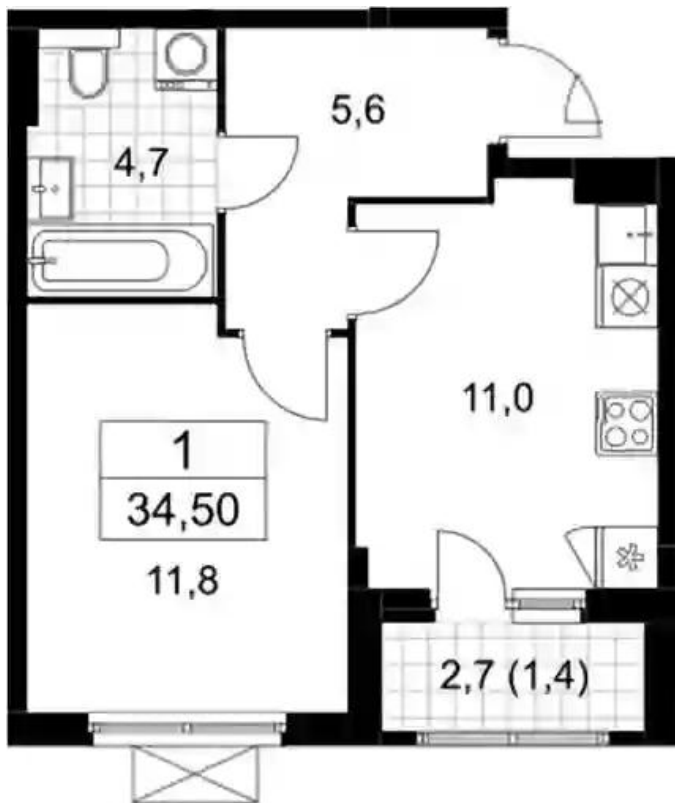

Жилой комплекс: **Бунинские кварталы**
Год постройки: **2026**

Корпус ЖК: **Корпус 7.4**
Квартал сдачи: **2**

Планировки

Студия

от **₽ 6 002 784**

Количество комнат	Студия
Общая площадь	19.8 м²
Стоимость за м²	₽ 303 171
Жилая площадь	12.7 м²
Этаж	8
Высота потолков	2.8 м
Тип санузла	Совмещенный
Этажность	19

Планировки

1-к.квартира

от **₽ 7 855 309**

Количество комнат	1
Общая площадь	33.1 м ²
Стоимость за м ²	₽ 237 321
Жилая площадь	11.8 м ²
Площадь кухни	11 м ²
Этаж	7
Высота потолков	2.8 м
Тип санузла	Совмещенный
Этажность	19

Планировки

2-к.квартира

от **₽ 9 748 803**

Количество комнат	2
Общая площадь	50.9 м ²
Стоимость за м ²	₽ 191 529
Жилая площадь	28.3 м ²
Площадь кухни	9.3 м ²
Этаж	3
Высота потолков	2.8 м
Тип санузла	Совмещенный
Этажность	19

Планировки

3-к.квартира

от **₽ 12 133 594**

Количество комнат	3
Общая площадь	65.1 м ²
Стоимость за м ²	₽ 186 384
Жилая площадь	31.5 м ²
Площадь кухни	17.7 м ²
Этаж	7
Высота потолков	2.8 м
Тип санузла	3
Этажность	19