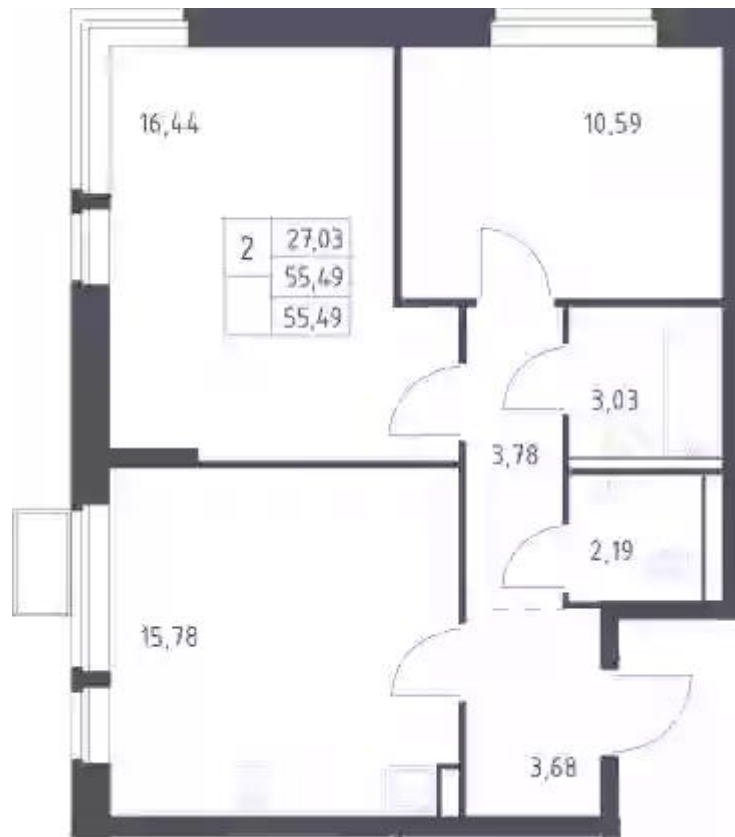

## Студия

от **₽ 4 625 910**

Количество комнат	Студия
Общая площадь	22.28 м²
Стоимость за м²	₽ 207 626
Жилая площадь	15.23 м²
Этаж	8
Наличие балкона/лоджии	нет
Высота потолков	2.77 м
Тип санузла	Совмещенный
Этажность	12

## Планировки

### 1-к.квартира

от **₽ 6 220 462**

Количество комнат	1
Общая площадь	35.05 м <sup>2</sup>
Стоимость за м <sup>2</sup>	₽ 177 474
Жилая площадь	15.21 м <sup>2</sup>
Площадь кухни	11.28 м <sup>2</sup>
Этаж	10
Наличие балкона/лоджии	нет
Высота потолков	2.77 м
Тип санузла	Совмещенный
Этажность	12

## 2-к.квартира

от **₽ 8 994 931**

Количество комнат	2
Общая площадь	55.49 м <sup>2</sup>
Стоимость за м <sup>2</sup>	₽ 162 100
Жилая площадь	27.03 м <sup>2</sup>
Площадь кухни	15.78 м <sup>2</sup>
Этаж	2
Наличие балкона/лоджии	нет
Высота потолков	2.77 м
Тип санузла	Раздельный
Этажность	12