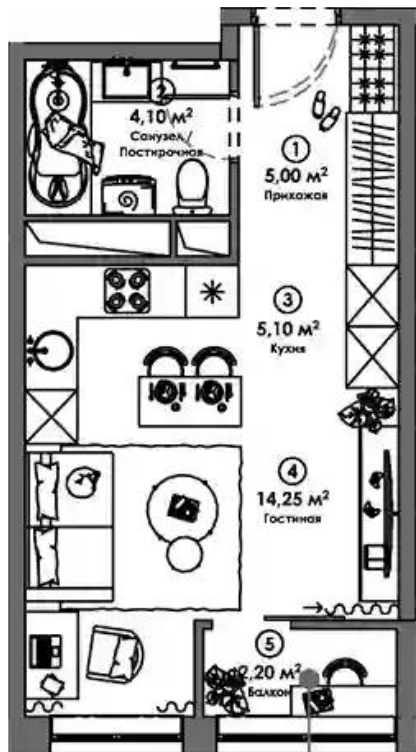

## Студия

от **₽ 5 571 930**

Количество комнат	Студия
Общая площадь	28.45 м <sup>2</sup>
Стоимость за м <sup>2</sup>	₽ 195 850
Жилая площадь	19.35 м <sup>2</sup>
Этаж	4
Высота потолков	2.83 м
Тип санузла	Совмещенный
Этажность	23