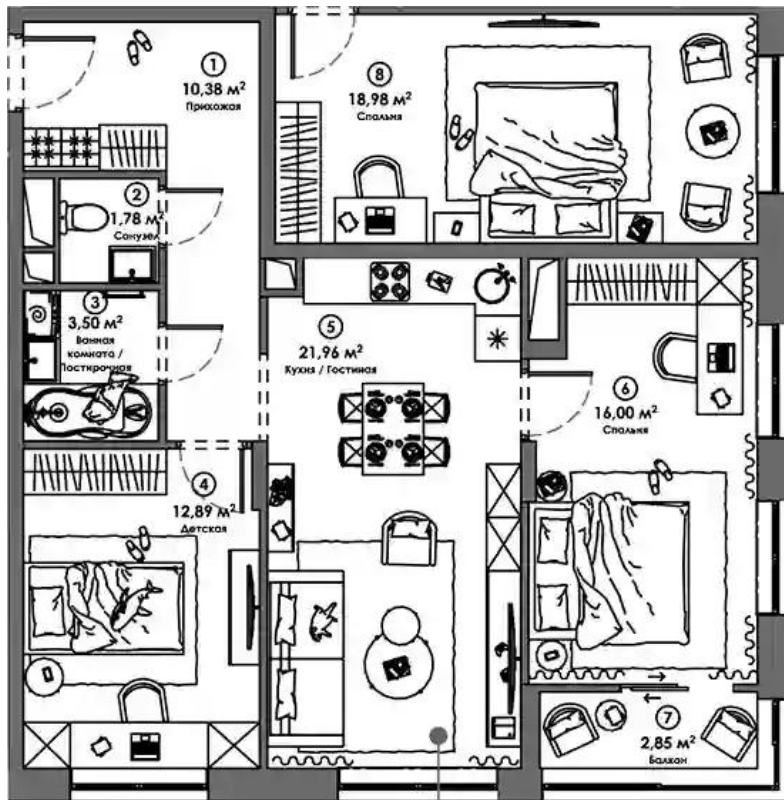

Планировки

2-к.квартира

от **₽ 12 401 480**

Количество комнат	2
Общая площадь	66.51 м²
Стоимость за м²	₽ 186 460
Жилая площадь	28.89 м²
Площадь кухни	21.96 м²
Этаж	10
Высота потолков	2.83 м
Тип санузла	Раздельный
Этажность	23