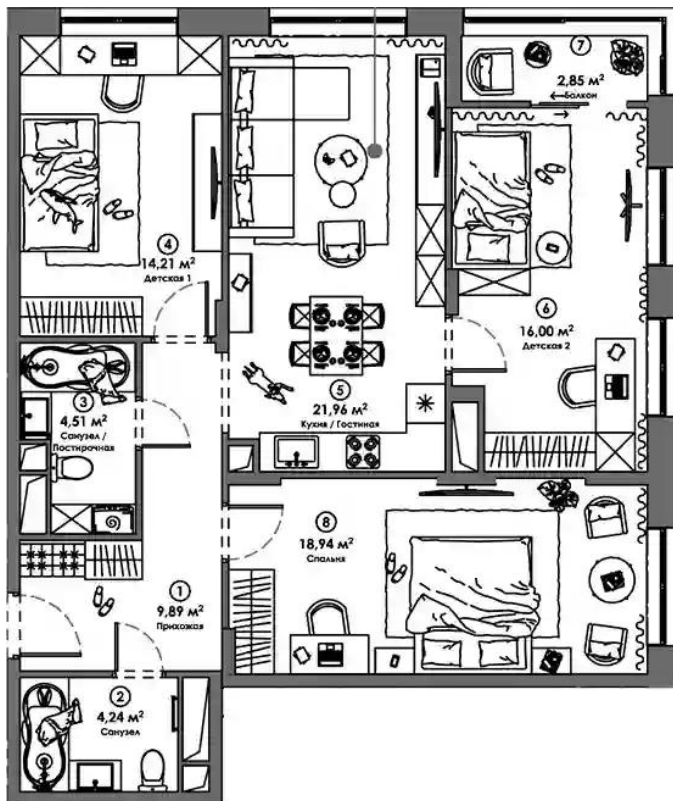

Планировки

3-к.квартира

от **₽ 16 771 460**

Количество комнат	3
Общая площадь	89.74 м²
Стоимость за м²	₽ 186 889
Жилая площадь	49.15 м²
Площадь кухни	21.96 м²
Этаж	8
Высота потолков	2.83 м
Тип санузла	3
Этажность	23