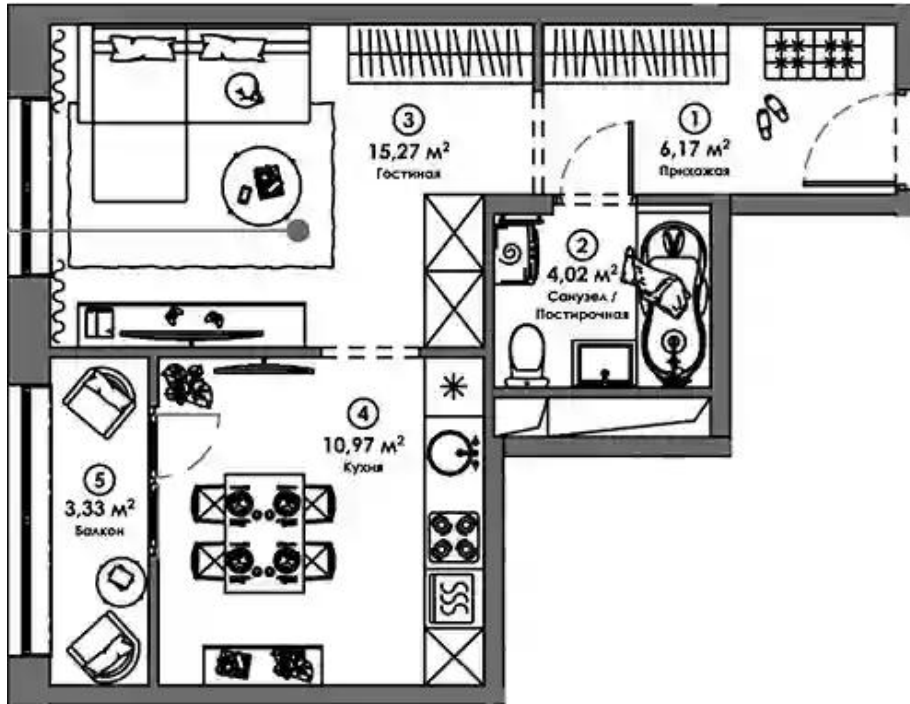

## Студия

от **₽ 5 571 930**

Количество комнат	Студия
Общая площадь	28.45 м <sup>2</sup>
Стоимость за м <sup>2</sup>	₽ 195 850
Жилая площадь	19.35 м <sup>2</sup>
Этаж	4
Высота потолков	2.83 м
Тип санузла	Совмещенный
Этажность	23

## Планировки

## 1-к.квартира от **₽ 6 754 930**

Количество комнат	1
Общая площадь	36.42 м <sup>2</sup>
Стоимость за м <sup>2</sup>	₽ 185 473
Жилая площадь	15.27 м <sup>2</sup>
Площадь кухни	10.97 м <sup>2</sup>
Этаж	2
Высота потолков	2.83 м
Тип санузла	Совмещенный
Этажность	23