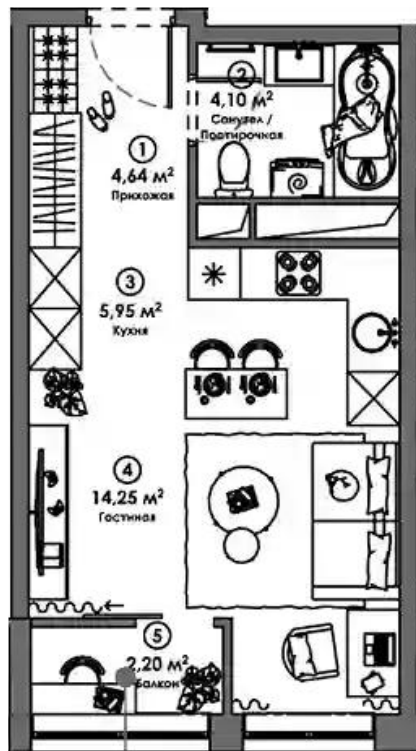

Жилой комплекс: **Триумф**
Год постройки: **2027**

Корпус ЖК: **Корпус 2**
Квартал сдачи: **1**

Планировки

Студия

от **₽ 5 091 390**

Количество комнат	Студия
Общая площадь	28.94 м²
Стоимость за м²	₽ 175 929
Жилая площадь	20.2 м²
Этаж	2
Высота потолков	2.83 м
Тип санузла	Совмещенный
Этажность	23

Планировки

1-к.квартира от **₽ 7 027 020**

Количество комнат	1
Общая площадь	36.43 м ²
Стоимость за м ²	₽ 192 891
Жилая площадь	15.27 м ²
Площадь кухни	10.97 м ²
Этаж	7
Высота потолков	2.83 м
Тип санузла	Совмещенный
Этажность	23

Планировки

2-к.квартира

от **₽ 11 376 680**

Количество комнат	2
Общая площадь	66.51 м ²
Стоимость за м ²	₽ 171 052
Жилая площадь	28.89 м ²
Площадь кухни	21.96 м ²
Этаж	2
Высота потолков	2.83 м
Тип санузла	3
Этажность	23