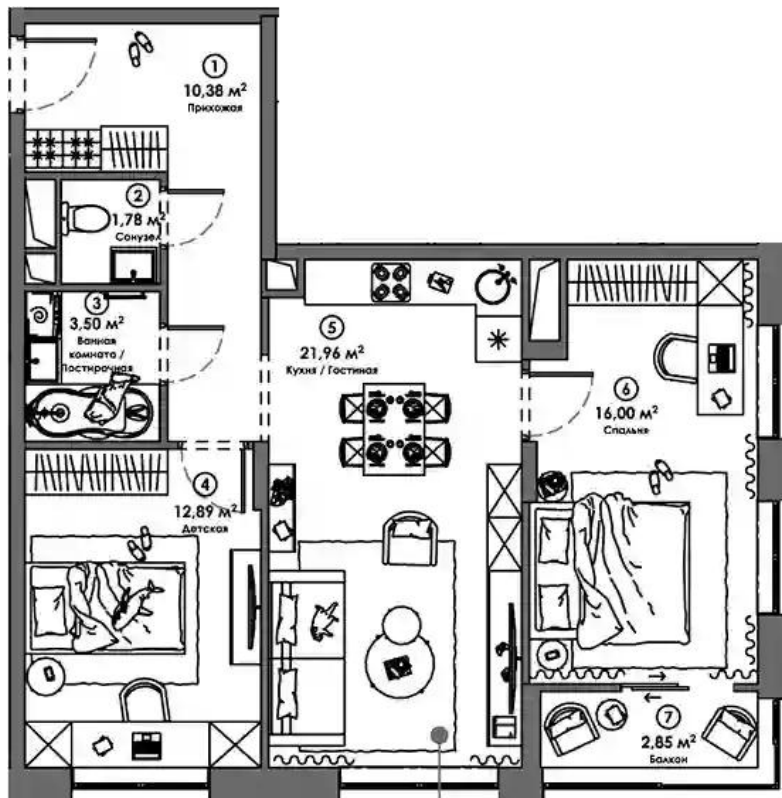

Жилой комплекс: **Триумф**
Год постройки: **2027**

Корпус ЖК: **Корпус 2**
Квартал сдачи: **1**

Планировки

Студия

от **₽ 5 091 390**

Количество комнат	Студия
Общая площадь	28.94 м²
Стоимость за м²	₽ 175 929
Жилая площадь	20.2 м²
Этаж	2
Высота потолков	2.83 м
Тип санузла	Совмещенный
Этажность	23

Планировки

1-к.квартира от **₽ 7 027 020**

Количество комнат	1
Общая площадь	36.43 м ²
Стоимость за м ²	₽ 192 891
Жилая площадь	15.27 м ²
Площадь кухни	10.97 м ²
Этаж	7
Высота потолков	2.83 м
Тип санузла	Совмещенный
Этажность	23

Планировки

2-к.квартира

от **₽ 11 376 680**

Количество комнат	2
Общая площадь	66.51 м ²
Стоимость за м ²	₽ 171 052
Жилая площадь	28.89 м ²
Площадь кухни	21.96 м ²
Этаж	2
Высота потолков	2.83 м
Тип санузла	3
Этажность	23