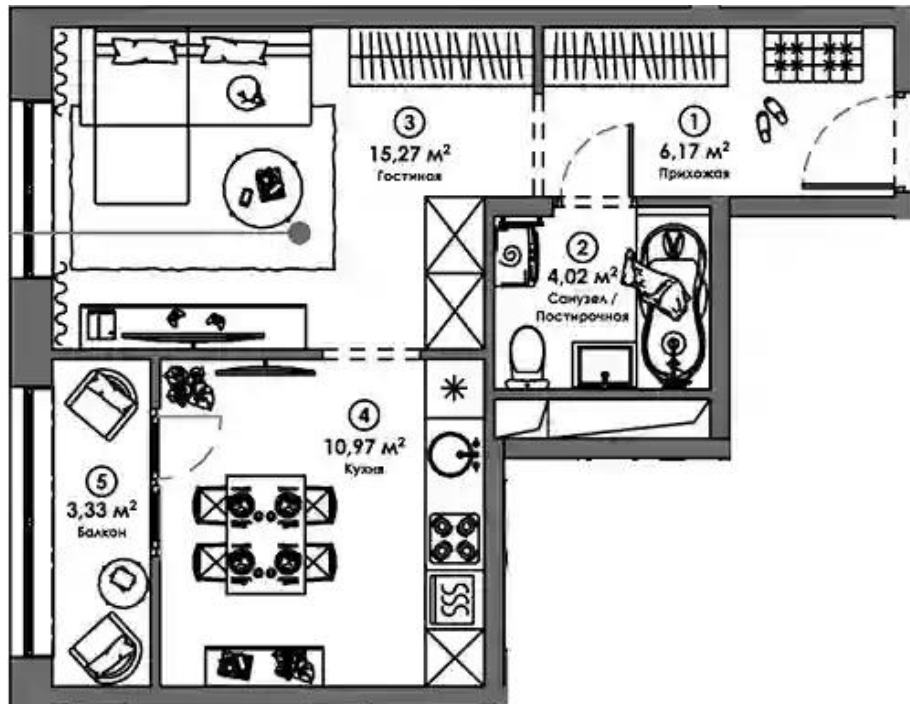

Жилой комплекс: **Триумф**
Год постройки: **2027**

Корпус ЖК: **Корпус 2**
Квартал сдачи: **1**

Планировки

Студия

от **₽ 5 091 390**

Количество комнат	Студия
Общая площадь	28.94 м²
Стоимость за м²	₽ 175 929
Жилая площадь	20.2 м²
Этаж	2
Высота потолков	2.83 м
Тип санузла	Совмещенный
Этажность	23

Планировки

1-к.квартира от **₽ 7 027 020**

Количество комнат	1
Общая площадь	36.43 м ²
Стоимость за м ²	₽ 192 891
Жилая площадь	15.27 м ²
Площадь кухни	10.97 м ²
Этаж	7
Высота потолков	2.83 м
Тип санузла	Совмещенный
Этажность	23

Планировки

2-к.квартира

от **₽ 11 376 680**

Количество комнат	2
Общая площадь	66.51 м ²
Стоимость за м ²	₽ 171 052
Жилая площадь	28.89 м ²
Площадь кухни	21.96 м ²
Этаж	2
Высота потолков	2.83 м
Тип санузла	3
Этажность	23