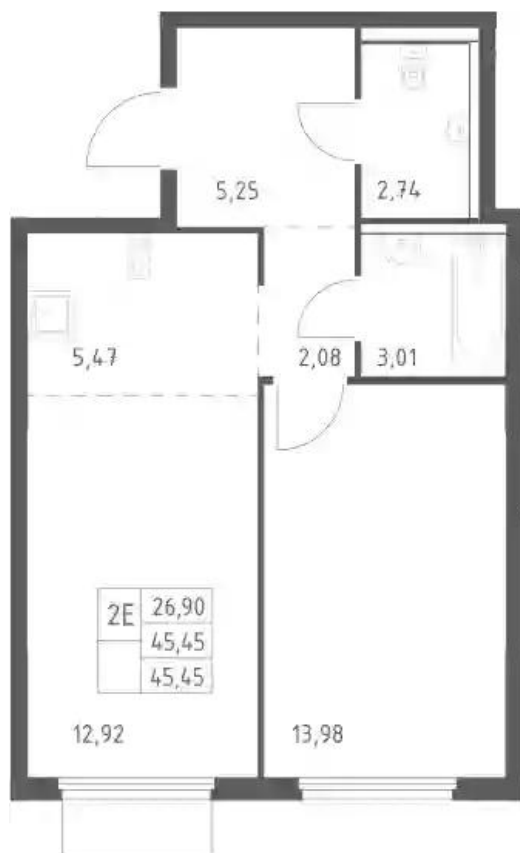

Корпус ЖК: **Корпус 19**
Квартал сдачи: **3**

Планировки

1-к.квартира 45.45 м², 17/17 эт.

от ₹ 6 459 718

Количество комнат	1
Общая площадь	45.45 м ²
Стоимость за м ²	₹ 142 128
Жилая площадь	13.98 м ²
Площадь кухни	18.39 м ²
Этаж	17
Наличие балкона/лоджии	нет
Высота потолков	3.15 м
Тип санузла	3
Этажность	17