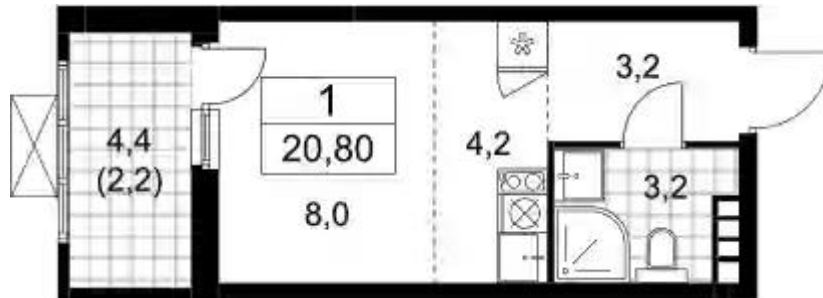

Жилой комплекс: **Бунинские кварталы**
Год постройки: **2026**

Корпус ЖК: **Корпус 5.3**
Квартал сдачи: **2**

Студия

от **₽ 5 856 047**

Количество комнат	Студия
Общая площадь	18.6 м ²
Стоимость за м ²	₽ 314 841
Жилая площадь	12.2 м ²
Этаж	4
Высота потолков	2.95 м
Тип санузла	Совмещенный
Этажность	19

Планировки

1-к.квартира

от **₽ 8 124 911**

Количество комнат	1
Общая площадь	37 м ²
Стоимость за м ²	₽ 219 592
Жилая площадь	15.4 м ²
Площадь кухни	10.7 м ²
Этаж	3
Высота потолков	2.95 м
Тип санузла	Совмещенный
Этажность	19

Планировки

2-к.квартира

от **₽ 9 780 007**

Количество комнат	2
Общая площадь	46.1 м ²
Стоимость за м ²	₽ 212 148
Жилая площадь	22.9 м ²
Площадь кухни	10.6 м ²
Этаж	9
Высота потолков	2.95 м
Тип санузла	Совмещенный
Этажность	19

Планировки

3-к.квартира

от **₽ 12 067 240**

Количество комнат	3
Общая площадь	65.2 м ²
Стоимость за м ²	₽ 185 080
Жилая площадь	32.2 м ²
Площадь кухни	16.3 м ²
Этаж	3
Высота потолков	2.95 м
Тип санузла	3
Этажность	19