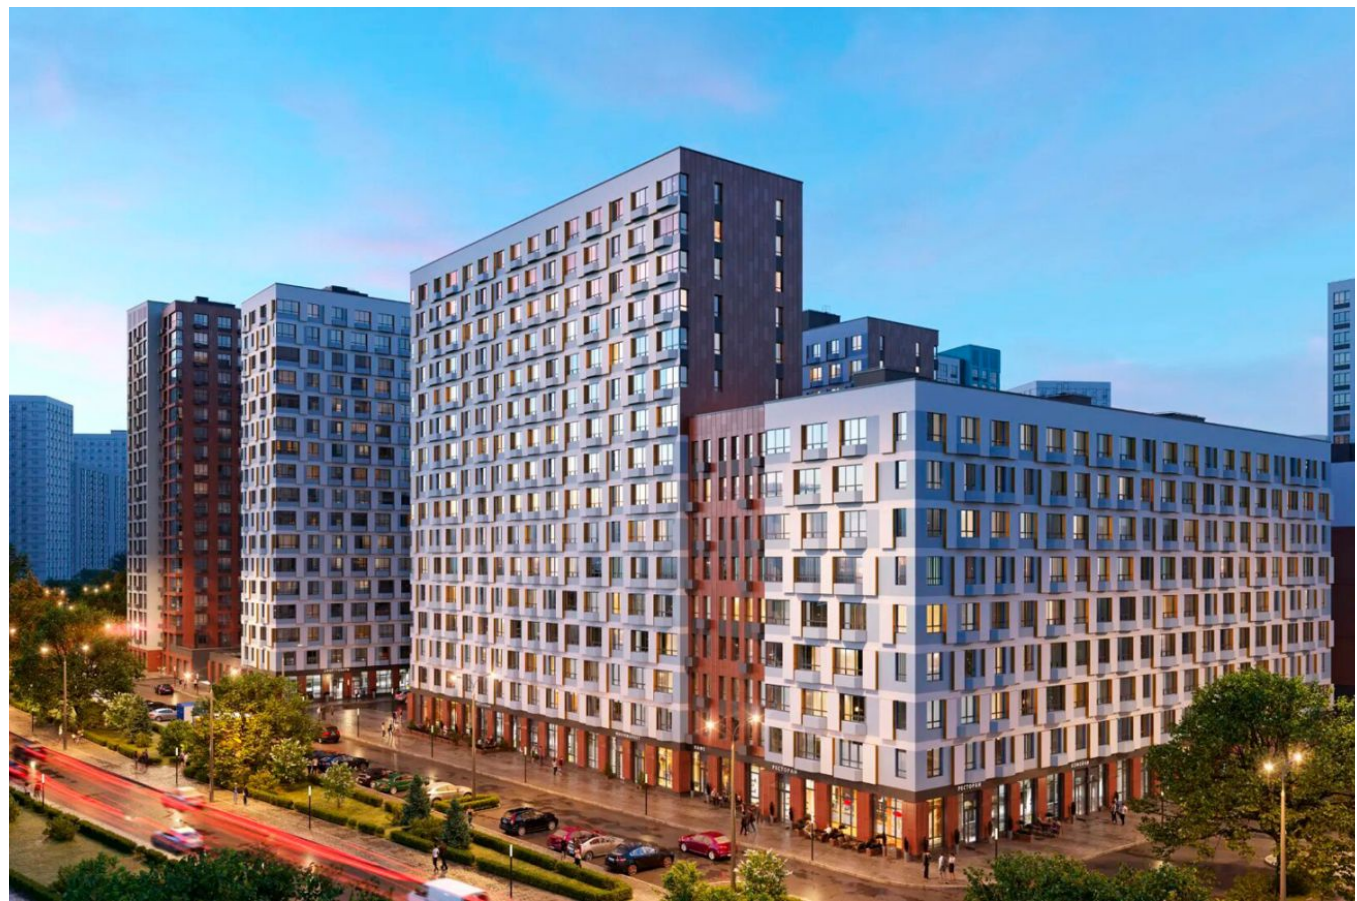

Продажа

Бунинские кварталы Корпус 5.3

Москва, Сосенское

пр-кт Куприна,

 Бунинская аллея
 Коммунарка

 **₽ 5 856 047**

Жилой комплекс «Бунинские кварталы» это комплексная застройка монолитными домами переменной этажности: от 9 до 19 этажей. Дома отличает выразительная, динамическая пластика фасадов со смещением элементов отделки, сочетание контрастных тонов и большое количество остекления. В дизайнерских входных группах предусмотрены зона ожидания, санузел, лапомойки и места для хранения колясок.

В закрытых дворах жилого комплекса «Бунинские кварталы» расположены детские и спортивные площадки, спроектированы места для отдыха. На территории комплекса предусмотрен образовательный центр. На первых этажах домов расположены коммерческие помещения, а для владельцев автомобилей предусмотрен подземный паркинг с прямым доступом на лифте.

ЖК «Бунинские кварталы» расположен в районе Новая Москва. В пешей доступности находятся Ивановский пруд, Потаповские пруды, крытый каток МИЦ «Арена», фитнес клуб, ландшафтный парк «Южное Бутово», магазины, школы и детские сады. Метро «Бунинская Аллея» находится в 10 минутах транспортом.