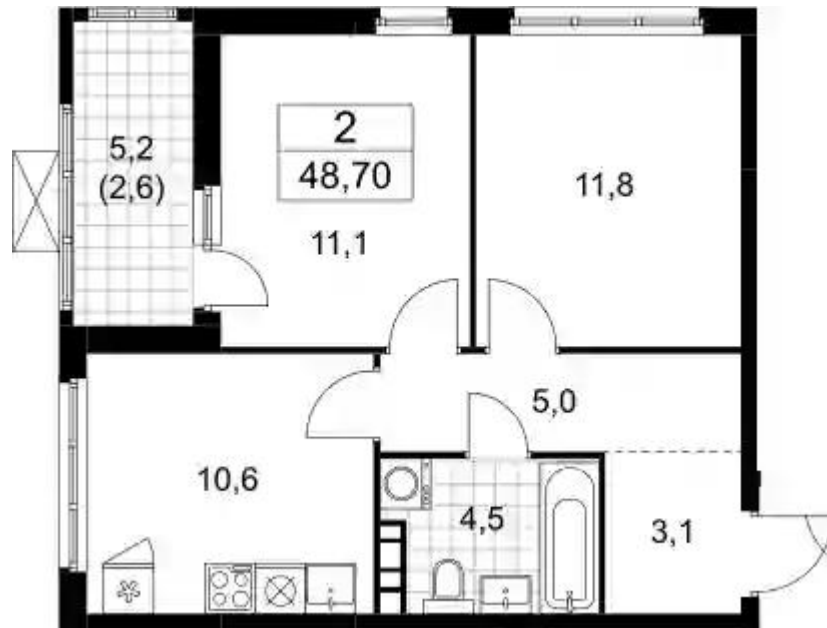

Жилой комплекс: **Бунинские кварталы**
Год постройки: **2026**

Корпус ЖК: **Корпус 5.3**
Квартал сдачи: **2**

Студия

от **₽ 5 856 047**

Количество комнат	Студия
Общая площадь	18.6 м ²
Стоимость за м ²	₽ 314 841
Жилая площадь	12.2 м ²
Этаж	4
Высота потолков	2.95 м
Тип санузла	Совмещенный
Этажность	19

Планировки

1-к.квартира

от **₽ 8 124 911**

Количество комнат	1
Общая площадь	37 м ²
Стоимость за м ²	₽ 219 592
Жилая площадь	15.4 м ²
Площадь кухни	10.7 м ²
Этаж	3
Высота потолков	2.95 м
Тип санузла	Совмещенный
Этажность	19

Планировки

2-к.квартира

от **₽ 9 780 007**

Количество комнат	2
Общая площадь	46.1 м ²
Стоимость за м ²	₽ 212 148
Жилая площадь	22.9 м ²
Площадь кухни	10.6 м ²
Этаж	9
Высота потолков	2.95 м
Тип санузла	Совмещенный
Этажность	19

Планировки

3-к.квартира

от **₽ 12 067 240**

Количество комнат	3
Общая площадь	65.2 м ²
Стоимость за м ²	₽ 185 080
Жилая площадь	32.2 м ²
Площадь кухни	16.3 м ²
Этаж	3
Высота потолков	2.95 м
Тип санузла	3
Этажность	19