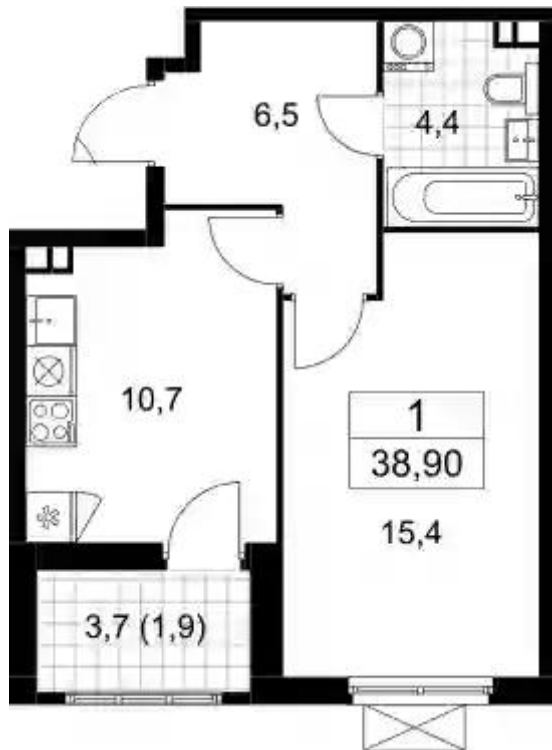

Жилой комплекс: **Бунинские кварталы**
Год постройки: **2026**

Корпус ЖК: **Корпус 5.3**
Квартал сдачи: **2**

Студия

от **₽ 5 856 047**

Количество комнат	Студия
Общая площадь	18.6 м ²
Стоимость за м ²	₽ 314 841
Жилая площадь	12.2 м ²
Этаж	4
Высота потолков	2.95 м
Тип санузла	Совмещенный
Этажность	19

Планировки

1-к.квартира

от **₽ 8 124 911**

Количество комнат	1
Общая площадь	37 м ²
Стоимость за м ²	₽ 219 592
Жилая площадь	15.4 м ²
Площадь кухни	10.7 м ²
Этаж	3
Высота потолков	2.95 м
Тип санузла	Совмещенный
Этажность	19

Планировки

2-к.квартира

от **₽ 9 780 007**

Количество комнат	2
Общая площадь	46.1 м ²
Стоимость за м ²	₽ 212 148
Жилая площадь	22.9 м ²
Площадь кухни	10.6 м ²
Этаж	9
Высота потолков	2.95 м
Тип санузла	Совмещенный
Этажность	19

Планировки

3-к.квартира

от **₽ 12 067 240**

Количество комнат	3
Общая площадь	65.2 м ²
Стоимость за м ²	₽ 185 080
Жилая площадь	32.2 м ²
Площадь кухни	16.3 м ²
Этаж	3
Высота потолков	2.95 м
Тип санузла	3
Этажность	19