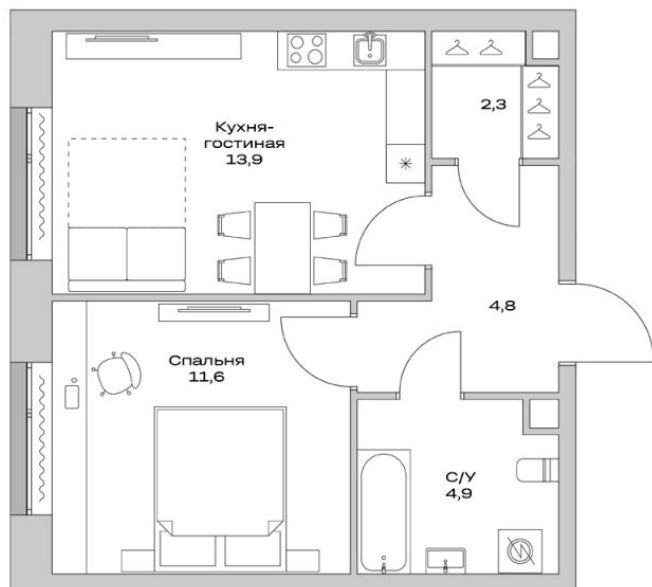

Жилой комплекс: **Детали**
Год постройки: **2026**

Корпус ЖК: **Корпус 1**
Квартал сдачи: **3**

Студия

от **₽ 5 887 308**

Количество комнат	Студия
Общая площадь	25.2 м ²
Стоимость за м ²	₽ 233 623
Жилая площадь	16.1 м ²
Этаж	2
Наличие балкона/лоджии	нет
Высота потолков	2.7 м
Тип санузла	Совмещенный
Этажность	13

Планировки

1-к.квартира

от **₽ 7 975 440**

Количество комнат	1
Общая площадь	37.5 м ²
Стоимость за м ²	₽ 212 678
Жилая площадь	11.6 м ²
Площадь кухни	13.9 м ²
Этаж	4
Наличие балкона/лоджии	нет
Высота потолков	2.7 м
Тип санузла	Совмещенный
Этажность	9

2-к.квартира

от **₽ 8 263 480**

Количество комнат	2
Общая площадь	63.7 м ²
Стоимость за м ²	₽ 129 725
Жилая площадь	25.8 м ²
Площадь кухни	16.6 м ²
Этаж	3
Наличие балкона/лоджии	нет
Высота потолков	2.7 м
Тип санузла	3
Этажность	9

3-к.квартира от **₽ 14 144 694**

Количество комнат	3
Общая площадь	79.1 м ²
Стоимость за м ²	₽ 178 820
Жилая площадь	40.4 м ²
Площадь кухни	16.2 м ²
Этаж	2
Наличие балкона/лоджии	нет
Высота потолков	2.7 м
Тип санузла	3
Этажность	13