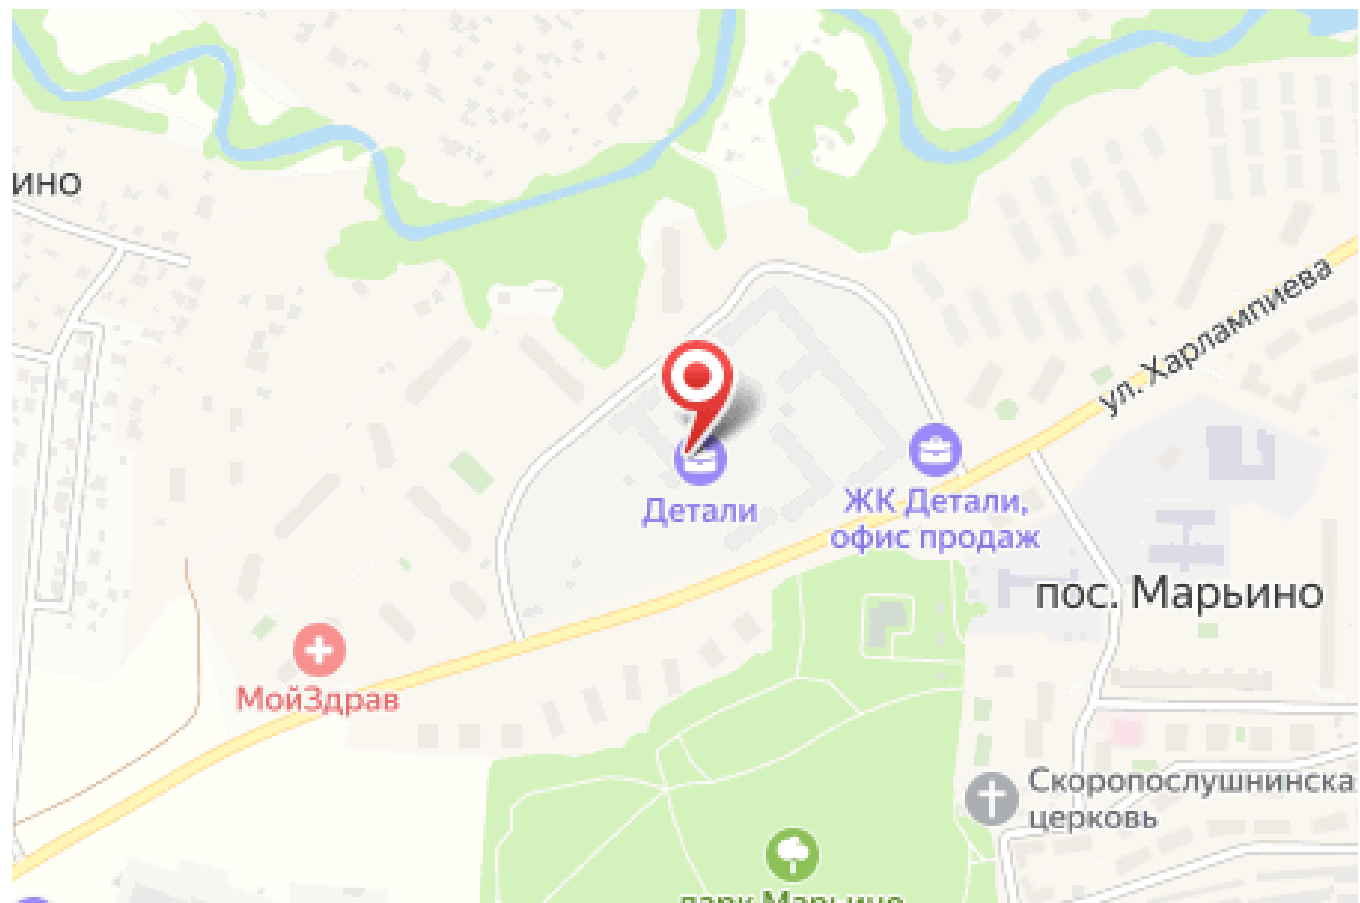

Продажа

Детали Корпус 1

Москва, Филimonковское

ул Харлампиева,

 Филатов луг

 **₽ 5 887 308**

Проект жилого комплекса «Детали» разработан архитектурным бюро «Остоженка». На территории 8,7 га возводятся кирпично-монолитные здания переменной этажности, высотой от 6 до 23 этажей. В оформлении фасадов сочетаются прозрачное и непрозрачное панорамное остекление, керамические панели с архитектурной подсветкой и мозаика светлых алюминиевых панелей. В домах предусмотрены безбарьерные входные группы с панорамным остеклением, двухсветное лобби с помещением для охраны и туалетами, места для мойки колес и лап питомцев, колясочные и велосипедные.

Благоустройство территории комплекса выполнено по индивидуальному проекту от бюро VIEWGA с использованием натуральных материалов и озеленения. Приватный внутренний двор жилого комплекса образует разноуровневое пространство, на котором размещены детские игровые зоны, спортивные площадки, прогулочные зоны и зоны отдыха с гамаками и шезлонгами. Во дворе предусмотрен бесплатный Wi-Fi для жителей комплекса. Территория ЖК огорожена, по периметру ведется видеонаблюдение. В рамках проекта построены 2 детских сада, в шаговой доступности работает школа №1392 имени Д. В. Рябинкина. ЖК «Детали» находится в поселке Марьино, в 15 км от МКАД. В пешей доступности расположен парк Марьино и Валуевский лесопарк. В районе есть вся необходимая инфраструктура: магазины и супермаркеты, кафе, рестораны, салоны красоты. До метро «Филатов луг» — 15 минут транспортом.