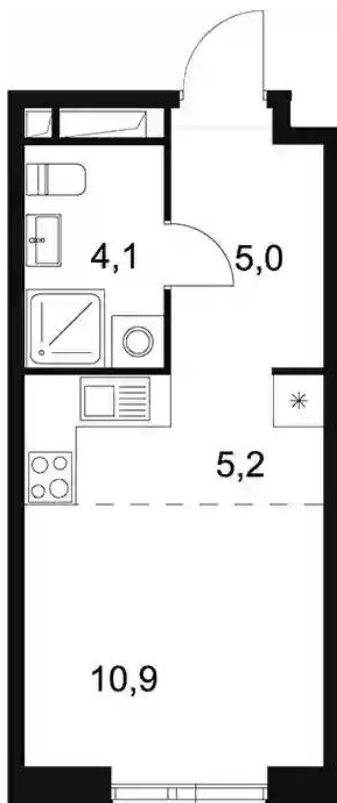

В ЖК «Детали» предложено множество планировочных решений — от компактных студий до просторных трехкомнатных квартир, в том числе эксклюзивные форматы с угловым остеклением, окном в ванной или квартиры с окном в кухне над столешницей. Сдаются они без отделки и с высотой потолков от 2,7 метра.

Жилой комплекс: **Детали**
Год постройки: **2026**

Корпус ЖК: **Корпус 1**
Квартал сдачи: **3**

Студия

от **₽ 5 887 308**

Количество комнат	Студия
Общая площадь	25.2 м ²
Стоимость за м ²	₽ 233 623
Жилая площадь	16.1 м ²
Этаж	2
Наличие балкона/лоджии	нет
Высота потолков	2.7 м
Тип санузла	Совмещенный
Этажность	13

Планировки

1-к.квартира

от **₽ 7 975 440**

Количество комнат	1
Общая площадь	37.5 м ²
Стоимость за м ²	₽ 212 678
Жилая площадь	11.6 м ²
Площадь кухни	13.9 м ²
Этаж	4
Наличие балкона/лоджии	нет
Высота потолков	2.7 м
Тип санузла	Совмещенный
Этажность	9

2-к.квартира

от **₽ 8 263 480**

Количество комнат	2
Общая площадь	63.7 м ²
Стоимость за м ²	₽ 129 725
Жилая площадь	25.8 м ²
Площадь кухни	16.6 м ²
Этаж	3
Наличие балкона/лоджии	нет
Высота потолков	2.7 м
Тип санузла	3
Этажность	9