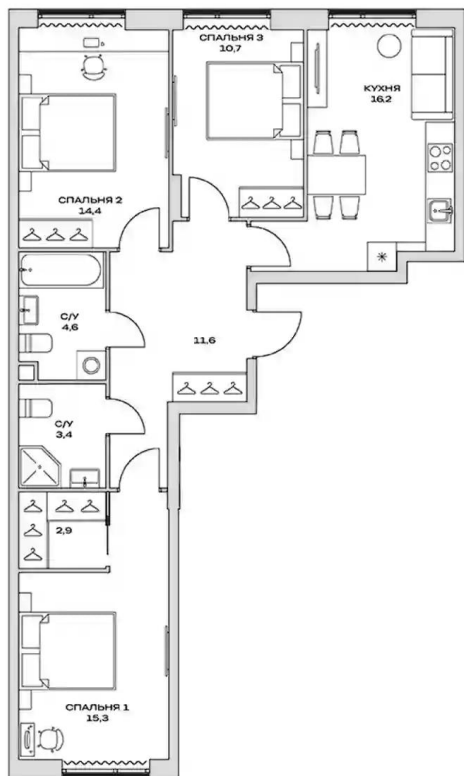

Жилой комплекс: **Детали**
Год постройки: **2026**

Корпус ЖК: **Корпус 1**
Квартал сдачи: **3**

Студия

от **₽ 5 887 308**

Количество комнат	Студия
Общая площадь	25.2 м ²
Стоимость за м ²	₽ 233 623
Жилая площадь	16.1 м ²
Этаж	2
Наличие балкона/лоджии	нет
Высота потолков	2.7 м
Тип санузла	Совмещенный
Этажность	13

Планировки

1-к.квартира

от **₽ 7 975 440**

Количество комнат	1
Общая площадь	37.5 м ²
Стоимость за м ²	₽ 212 678
Жилая площадь	11.6 м ²
Площадь кухни	13.9 м ²
Этаж	4
Наличие балкона/лоджии	нет
Высота потолков	2.7 м
Тип санузла	Совмещенный
Этажность	9

2-к.квартира

от **₽ 8 263 480**

Количество комнат	2
Общая площадь	63.7 м ²
Стоимость за м ²	₽ 129 725
Жилая площадь	25.8 м ²
Площадь кухни	16.6 м ²
Этаж	3
Наличие балкона/лоджии	нет
Высота потолков	2.7 м
Тип санузла	3
Этажность	9

3-к.квартира от **₽ 14 144 694**

Количество комнат	3
Общая площадь	79.1 м ²
Стоимость за м ²	₽ 178 820
Жилая площадь	40.4 м ²
Площадь кухни	16.2 м ²
Этаж	2
Наличие балкона/лоджии	нет
Высота потолков	2.7 м
Тип санузла	3
Этажность	13