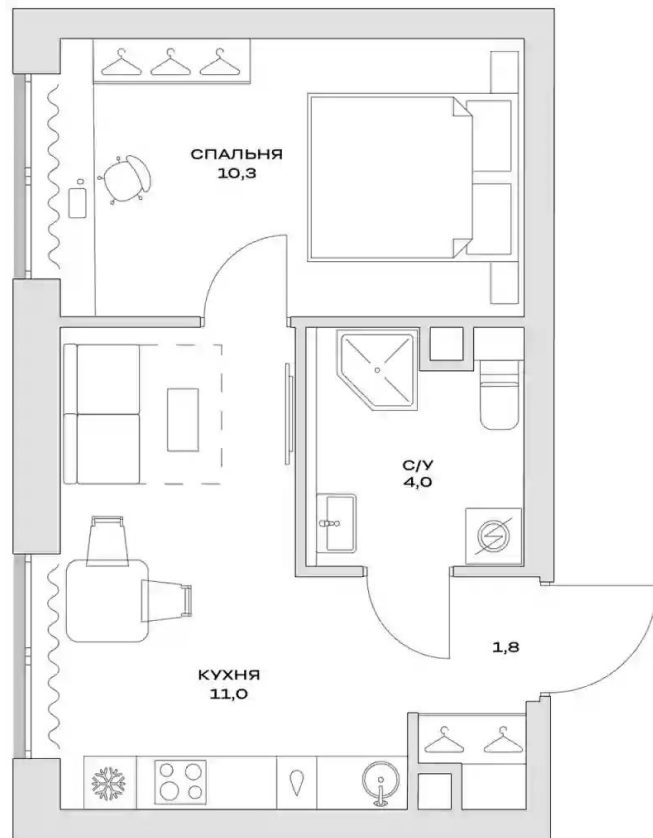

Жилой комплекс: **Детали**
Год постройки: **2026**

Корпус ЖК: **Корпус 1**
Квартал сдачи: **3**

Планировки

Студия

от **₽ 6 095 584**

| | |
|-----------------------------|---------------------|
| Количество комнат | Студия |
| Общая площадь | 25.5 м ² |
| Стоимость за м ² | ₽ 239 043 |
| Жилая площадь | 18.5 м ² |
| Этаж | 11 |
| Наличие балкона/лоджии | нет |
| Высота потолков | 2.85 м |
| Тип санузла | Совмещенный |
| Этажность | 22 |

Планировки

1-к.квартира

от **₽ 6 408 858**

| | |
|-----------------------------|---------------------|
| Количество комнат | 1 |
| Общая площадь | 27.1 м ² |
| Стоимость за м ² | ₽ 236 489 |
| Жилая площадь | 10.3 м ² |
| Площадь кухни | 11 м ² |
| Этаж | 3 |
| Наличие балкона/лоджии | нет |
| Высота потолков | 2.7 м |
| Тип санузла | Совмещенный |
| Этажность | 10 |

Планировки

2-к.квартира

от **₽ 10 210 597**

| | |
|-----------------------------|---------------------|
| Количество комнат | 2 |
| Общая площадь | 45.4 м ² |
| Стоимость за м ² | ₽ 224 903 |
| Жилая площадь | 24.8 м ² |
| Площадь кухни | 13.4 м ² |
| Этаж | 12 |
| Наличие балкона/лоджии | нет |
| Высота потолков | 2.7 м |
| Тип санузла | Совмещенный |
| Этажность | 22 |