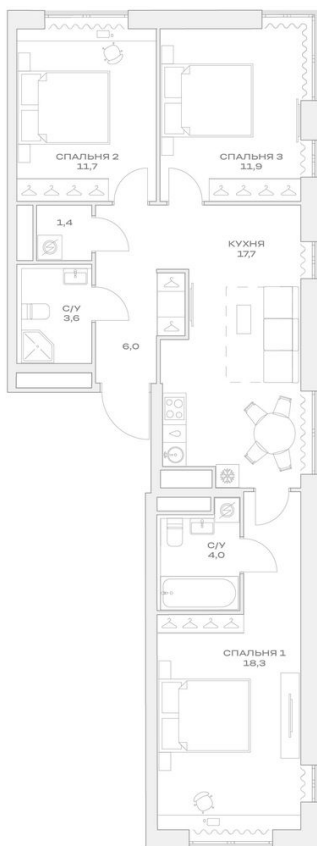

Жилой комплекс: **Детали**
Год постройки: **2026**

Корпус ЖК: **Корпус 1**
Квартал сдачи: **3**

Планировки

Студия

от **₽ 6 095 584**

| | |
|-----------------------------|---------------------|
| Количество комнат | Студия |
| Общая площадь | 25.5 м ² |
| Стоимость за м ² | ₽ 239 043 |
| Жилая площадь | 18.5 м ² |
| Этаж | 11 |
| Наличие балкона/лоджии | нет |
| Высота потолков | 2.85 м |
| Тип санузла | Совмещенный |
| Этажность | 22 |

Планировки

1-к.квартира

от **₽ 6 408 858**

| | |
|-----------------------------|---------------------|
| Количество комнат | 1 |
| Общая площадь | 27.1 м ² |
| Стоимость за м ² | ₽ 236 489 |
| Жилая площадь | 10.3 м ² |
| Площадь кухни | 11 м ² |
| Этаж | 3 |
| Наличие балкона/лоджии | нет |
| Высота потолков | 2.7 м |
| Тип санузла | Совмещенный |
| Этажность | 10 |

Планировки

2-к.квартира

от **₽ 10 210 597**

| | |
|-----------------------------|---------------------|
| Количество комнат | 2 |
| Общая площадь | 45.4 м ² |
| Стоимость за м ² | ₽ 224 903 |
| Жилая площадь | 24.8 м ² |
| Площадь кухни | 13.4 м ² |
| Этаж | 12 |
| Наличие балкона/лоджии | нет |
| Высота потолков | 2.7 м |
| Тип санузла | Совмещенный |
| Этажность | 22 |

3-к.квартира

от **₽ 13 097 457**

| | |
|-----------------------------|---------------------|
| Количество комнат | 3 |
| Общая площадь | 74.6 м ² |
| Стоимость за м ² | ₽ 175 569 |
| Жилая площадь | 41.9 м ² |
| Площадь кухни | 17.7 м ² |
| Этаж | 4 |
| Наличие балкона/лоджии | нет |
| Высота потолков | 2.7 м |
| Тип санузла | 3 |
| Этажность | 22 |