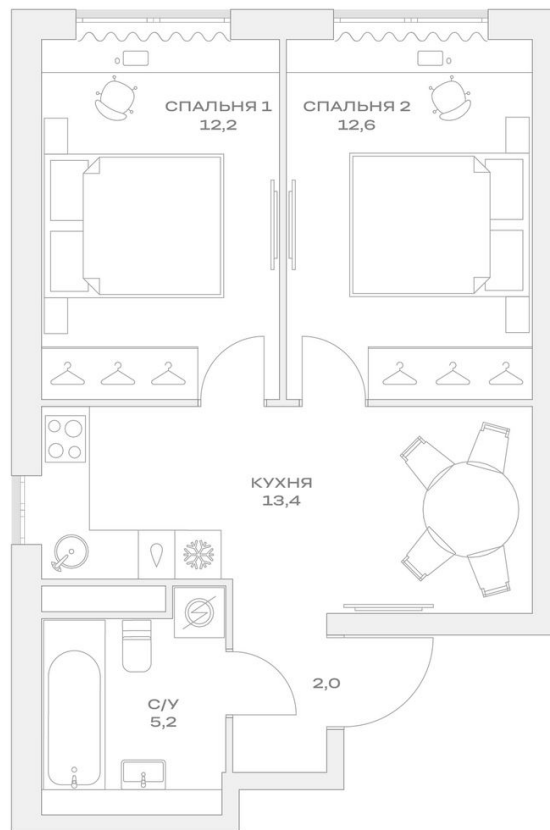

Жилой комплекс: **Детали**
Год постройки: **2026**

Корпус ЖК: **Корпус 1**
Квартал сдачи: **3**

Планировки

Студия

от **₽ 6 095 584**

| | |
|-----------------------------|---------------------|
| Количество комнат | Студия |
| Общая площадь | 25.5 м ² |
| Стоимость за м ² | ₽ 239 043 |
| Жилая площадь | 18.5 м ² |
| Этаж | 11 |
| Наличие балкона/лоджии | нет |
| Высота потолков | 2.85 м |
| Тип санузла | Совмещенный |
| Этажность | 22 |

Планировки

1-к.квартира

от **₽ 6 408 858**

| | |
|-----------------------------|---------------------|
| Количество комнат | 1 |
| Общая площадь | 27.1 м ² |
| Стоимость за м ² | ₽ 236 489 |
| Жилая площадь | 10.3 м ² |
| Площадь кухни | 11 м ² |
| Этаж | 3 |
| Наличие балкона/лоджии | нет |
| Высота потолков | 2.7 м |
| Тип санузла | Совмещенный |
| Этажность | 10 |

Планировки

2-к.квартира

от **₽ 10 210 597**

| | |
|-----------------------------|---------------------|
| Количество комнат | 2 |
| Общая площадь | 45.4 м ² |
| Стоимость за м ² | ₽ 224 903 |
| Жилая площадь | 24.8 м ² |
| Площадь кухни | 13.4 м ² |
| Этаж | 12 |
| Наличие балкона/лоджии | нет |
| Высота потолков | 2.7 м |
| Тип санузла | Совмещенный |
| Этажность | 22 |