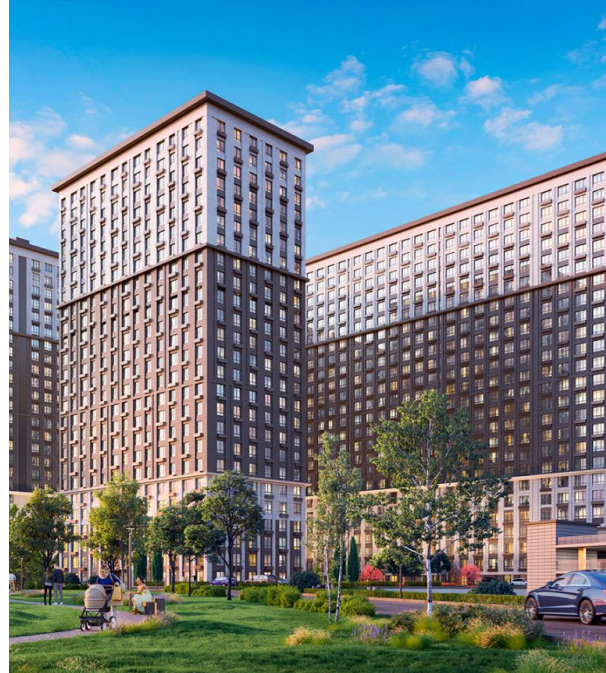

Продажа

КИТ Корпус 2

Москва,

Москва, г Мытищи, Шараповский проезд

 Медведково

 **₽ 7 370 845**

Проект «КИТ» представляет собой 2 корпуса высотой в 25 этажей, которые образуют единую частную территорию. Архитектурный облик жилого комплекса выполнен в современном минималистичном стиле. Фасад спроектирован в натуральной природной светлой и серой палитре. Во всех домах сделаны дизайнерские входные группы, выполненные в минималистичном стиле с элементами эко-декора. Двери в подъезды имеют максимальное остекление, а в просторных светлых лобби расположена уютная гостевая зона с мебелью плавных форм. В комплексе предложено множество планировочных решений: в наличии квартиры, как классического типа, так и европланировки общей площадью от 20 до 93 кв.м. Все помещения имеют классическую прямоугольную форму. Большинство планировочных решений позволяют обустроить выделенную гардеробную зону. Отличительной особенностью жилого комплекса является увеличенная площадь остекления квартир. Придомовая территория ЖК «КИТ» представляет собой концептуальный проект с элементами морской тематики. На территории комплекса реализована концепция двор без машин и безбарьерная среда, ведется круглосуточное видеонаблюдение. Для автовладельцев предусмотрен двухуровневый подземный паркинг на 394 места. Во дворе выполнен ландшафтный дизайн. На закрытой территории размещены спортивные площадки, детские игровые комплексы, места для отдыха взрослых, Work out зона и малые архитектурные формы. Жилой комплекс «КИТ» располагается в самом центре города Мытищи. В пешей доступности находятся Пироговский и Русаковский парки. Метро «Медведково» находится в 20 минутах транспортом.

Жилой комплекс: **КИТ**
Год постройки: **2025**

Корпус ЖК: **Корпус 2**
Квартал сдачи: **4**

Планировки

Студия

от **₽ 7 370 845**

Количество комнат	Студия
Общая площадь	23.68 м ²
Стоимость за м ²	₽ 311 269
Жилая площадь	17 м ²
Этаж	15
Наличие балкона/лоджии	нет
Высота потолков	2.82 м
Тип санузла	Совмещенный
Этажность	25