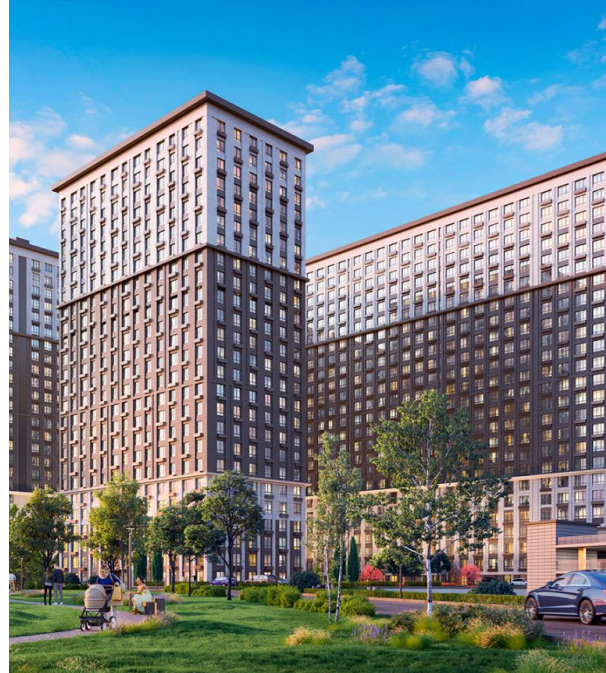

Продажа

КИТ Корпус 1

Москва,

Москва, г Мытищи, Шараповский проезд

 Медведково

 **₽ 6 867 850**

Проект «КИТ» представляет собой 2 корпуса высотой в 25 этажей, которые образуют единую частную территорию. Архитектурный облик жилого комплекса выполнен в современном минималистичном стиле. Фасад спроектирован в натуральной природной светлой и серой палитре. Во всех домах сделаны дизайнерские входные группы, выполненные в минималистичном стиле с элементами эко-декора. Двери в подъезды имеют максимальное остекление, а в просторных светлых лобби расположена уютная гостевая зона с мебелью плавных форм. В комплексе предложено множество планировочных решений: в наличии квартиры, как классического типа, так и европланировки общей площадью от 20 до 93 кв.м. Все помещения имеют классическую прямоугольную форму. Большинство планировочных решений позволяют обустроить выделенную гардеробную зону. Отличительной особенностью жилого комплекса является увеличенная площадь остекления квартир. Придомовая территория ЖК «КИТ» представляет собой концептуальный проект с элементами морской тематики. На территории комплекса реализована концепция двор без машин и безбарьерная среда, ведется круглосуточное видеонаблюдение. Для автовладельцев предусмотрен двухуровневый подземный паркинг на 394 места. Во дворе выполнен ландшафтный дизайн. На закрытой территории размещены спортивные площадки, детские игровые комплексы, места для отдыха взрослых, Work out зона и малые архитектурные формы. Жилой комплекс «КИТ» располагается в самом центре города Мытищи. В пешей доступности находятся Пироговский и Русаковский парки. Метро «Медведково» находится в 20 минутах транспортом.

Жилой комплекс: **КИТ**
Год постройки: **2025**

Корпус ЖК: **Корпус 1**
Квартал сдачи: **4**

Пантеон Ар

ул. Руриковская ул.

ул. Воровского

DDX Fitness

автовокзал Мытищи

Мытищи