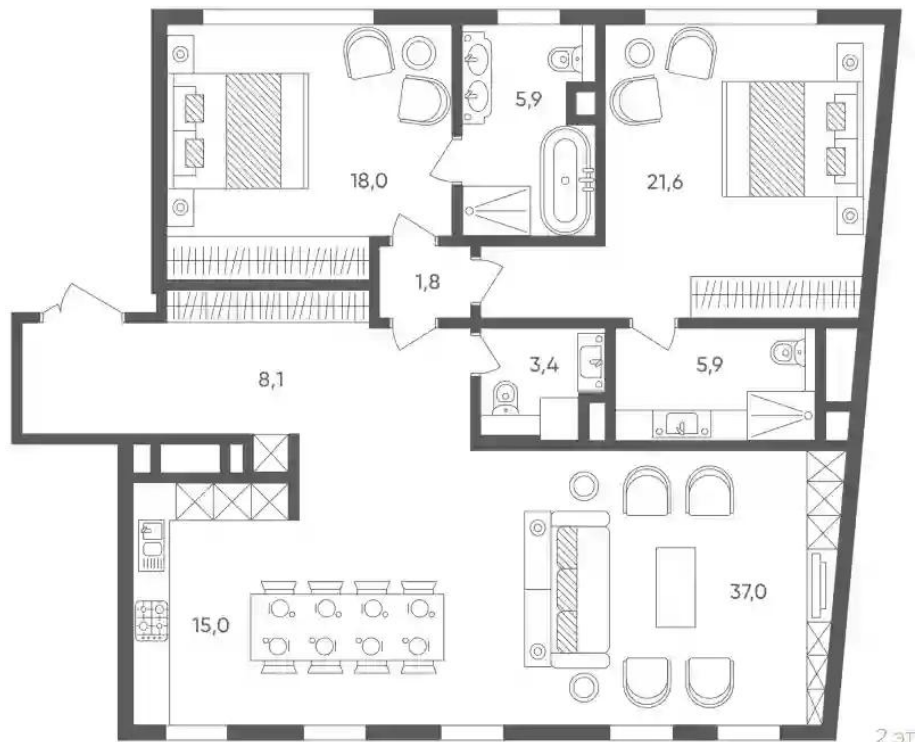

В проекте представлено 4 планированных решения и все из них сдаются с базовой отделкой, высотой потолков до 5,9 метров и вторым светом, увеличенными и панорамными окнами, террасами и французскими балконами.

Жилой комплекс: **Titul на Трубной**
Год постройки: **2023**
Тип дома: **Кирпичный**

Корпус ЖК: **Корпус 1**
Квартал сдачи: **3**

Планировки

2-к.квартира 116.7 м², 2/3 эт.

от $\text{₽ } 173\,262\,823$

Количество комнат	2
Общая площадь	116.7 м ²
Стоимость за м ²	$\text{₽ } 1\,484\,686$
Жилая площадь	39.6 м ²
Площадь кухни	5.2 м ²
Этаж	2
Наличие балкона/лоджии	нет
Высота потолков	3.25 м
Тип санузла	3
Этажность	3

Планировки

1-к.квартира 82.9 м², 2/3 эт.

от ₹ 134 844 075

Количество комнат	1
Общая площадь	82.9 м ²
Стоимость за м ²	₹ 1 626 587
Жилая площадь	15.1 м ²
Площадь кухни	4.7 м ²
Этаж	2
Наличие балкона/лоджии	нет
Высота потолков	3.25 м
Тип санузла	3
Этажность	3

Планировки

2-к.квартира 126.62 м², 3/3 эт.

от **₽ 196 906 773**

Количество комнат	2
Общая площадь	126.62 м ²
Стоимость за м ²	₽ 1 555 100
Жилая площадь	33.6 м ²
Площадь кухни	41 м ²
Этаж	3
Высота потолков	5.9 м
Тип санузла	3
Этажность	3