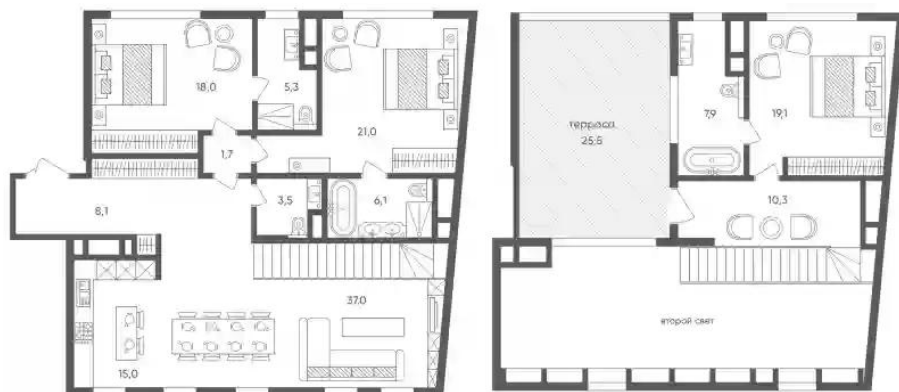

Жилой комплекс: **Titul на Трубной**
Год постройки: **2023**
Тип дома: **Кирпичный**

Корпус ЖК: **Корпус 1**
Квартал сдачи: **3**

Планировки

2-к.квартира 116.7 м², 2/3 эт.

от $\text{₽ } 173\,262\,823$

Количество комнат	2
Общая площадь	116.7 м ²
Стоимость за м ²	$\text{₽ } 1\,484\,686$
Жилая площадь	39.6 м ²
Площадь кухни	5.2 м ²
Этаж	2
Наличие балкона/лоджии	нет
Высота потолков	3.25 м
Тип санузла	3
Этажность	3

Планировки

1-к.квартира 82.9 м², 2/3 эт.

от ₹ 134 844 075

Количество комнат	1
Общая площадь	82.9 м ²
Стоимость за м ²	₹ 1 626 587
Жилая площадь	15.1 м ²
Площадь кухни	4.7 м ²
Этаж	2
Наличие балкона/лоджии	нет
Высота потолков	3.25 м
Тип санузла	3
Этажность	3

Планировки

3-к.квартира 153 м², 3/3 эт.

от **₽ 249 810 690**

Количество комнат	3
Общая площадь	153 м ²
Стоимость за м ²	₽ 1 632 750
Жилая площадь	58.1 м ²
Площадь кухни	52 м ²
Этаж	3
Высота потолков	5.9 м
Тип санузла	3
Этажность	3

Планировки

2-к.квартира 126.62 м², 3/3 эт.

от **₽ 196 906 773**

Количество комнат	2
Общая площадь	126.62 м ²
Стоимость за м ²	₽ 1 555 100
Жилая площадь	33.6 м ²
Площадь кухни	41 м ²
Этаж	3
Высота потолков	5.9 м
Тип санузла	3
Этажность	3