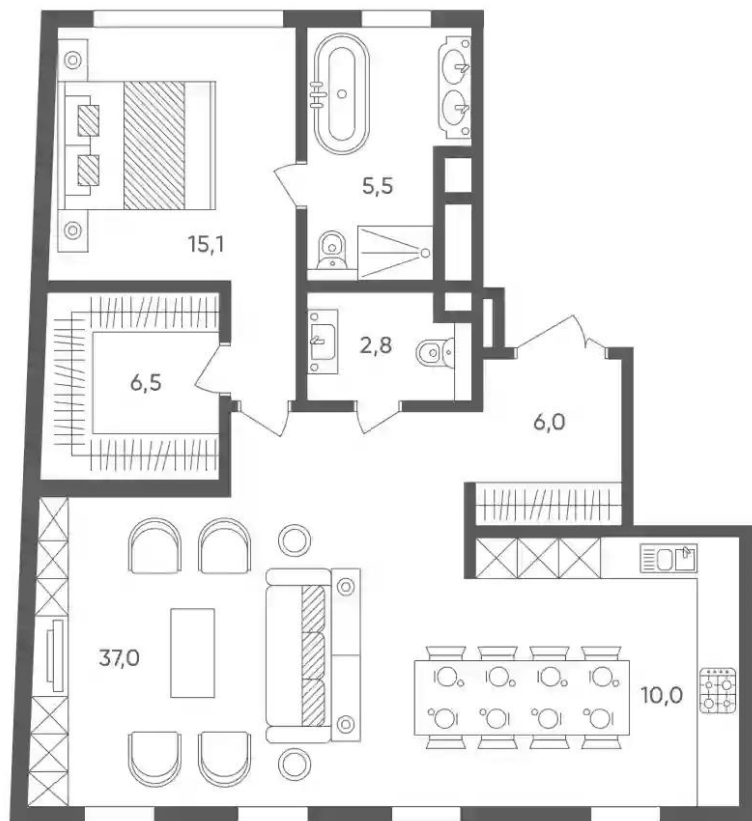

В проекте представлено 4 планированных решения и все из них сдаются с базовой отделкой, высотой потолков до 5,9 метров и вторым светом, увеличенными и панорамными окнами, террасами и французскими балконами.

Жилой комплекс: **Titul на Трубной**
Год постройки: **2023**
Тип дома: **Кирпичный**

Корпус ЖК: **Корпус 1**
Квартал сдачи: **3**

Планировки

2-к.квартира 116.7 м², 2/3 эт.

от $\text{₽ } 173\,262\,823$

Количество комнат	2
Общая площадь	116.7 м ²
Стоимость за м ²	$\text{₽ } 1\,484\,686$
Жилая площадь	39.6 м ²
Площадь кухни	5.2 м ²
Этаж	2
Наличие балкона/лоджии	нет
Высота потолков	3.25 м
Тип санузла	3
Этажность	3

Планировки

1-к.квартира 82.9 м², 2/3 эт.

от ₹ 134 844 075

Количество комнат	1
Общая площадь	82.9 м ²
Стоимость за м ²	₹ 1 626 587
Жилая площадь	15.1 м ²
Площадь кухни	4.7 м ²
Этаж	2
Наличие балкона/лоджии	нет
Высота потолков	3.25 м
Тип санузла	3
Этажность	3

Планировки

3-к.квартира 153 м², 3/3 эт.

от **₽ 249 810 690**

Количество комнат	3
Общая площадь	153 м ²
Стоимость за м ²	₽ 1 632 750
Жилая площадь	58.1 м ²
Площадь кухни	52 м ²
Этаж	3
Высота потолков	5.9 м
Тип санузла	3
Этажность	3