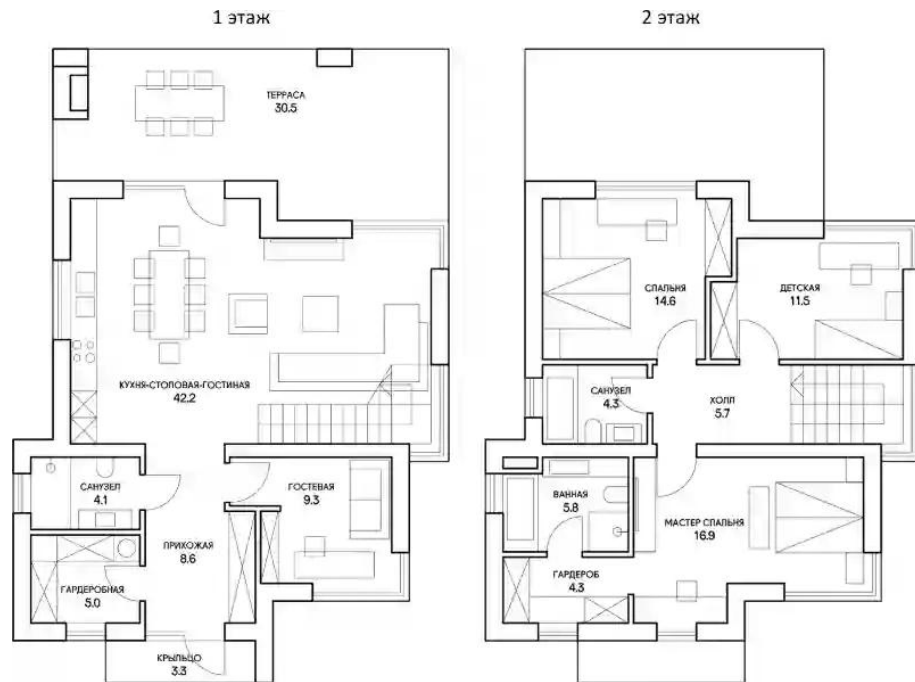

Жилой комплекс: **Коттеджный поселок «Первый Пионерский»** Корпус ЖК: **Корпус 7-28**
Год постройки: **2024** Квартал сдачи: **2**
Тип дома: **Кирпичный**

Планировки

135.5 м², 1/2 эт.

от ₹ 25 772 146

Общая площадь	135.5 м ²
Стоимость за м ²	₹ 190 200
Жилая площадь	52.3 м ²
Площадь кухни	42.2 м ²
Этаж	1
Высота потолков	3 м
Тип санузла	3
Этажность	2
Отделка	Без отделки