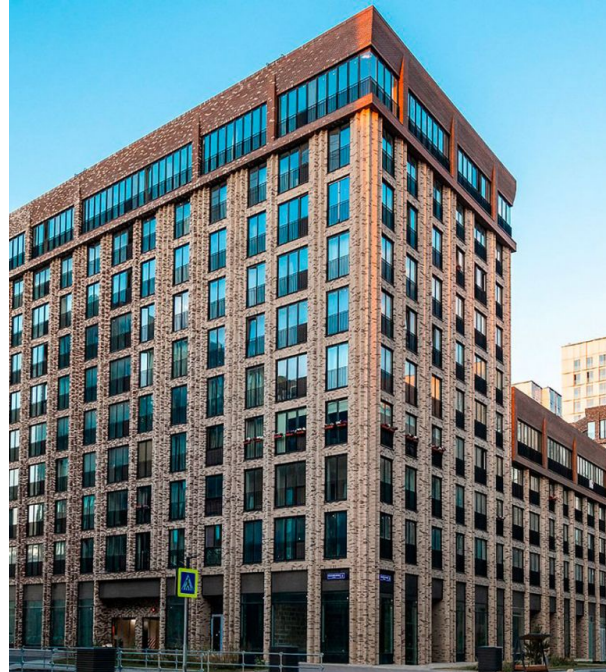

Продажа

Продажа ЖК ЗилАрт

Москва, Даниловский

ул Татлина,

 ЗИЛ

 Автозаводская

 **₽ 34 142 703**

Жилой комплекс «Зиларт» включает в себя 8 кирпично-монолитных корпусов высотой от 3 до 35 этажей. Фасады выполнены с применением клинкерного кирпича, гранита, кортеновой стали и стемалита. Концепция комплекса представляет собой разделение на «Пять пространств – Жизни, Притяжения, Отдыха, Знаний и Природы, с уникальным благоустройством каждого из них. Архитектура каждого корпуса выполнена в индивидуальном стиле, разработанным девятью архитектурными бюро. Интерьеры входных групп соответствуют общим стилистическим решениям комплекса. В отделке применяются венецианская штукатурка, натуральный камень, дерево, мрамор, матовый керамогранит и графит. В квартирах предусмотрены свободные планировки, панорамное остекление и возможность установки каминов на верхних этажах. В объекте есть двухуровневые квартиры со вторым светом и потолками до 6,7 метра.

В состав объекта входят пять таунхаусов, 13 детских садов, три школы, галерея магазинов, арт-центр, театры, музейный зал и образовательный центр. В жилом комплексе предусмотрена служба консьержей. Придомовая территория благоустроена парками с ландшафтным дизайном и водоемами по проекту архитектора Джерри Ван Эйка. Во дворах находятся детские и спортивные площадки, велосипедные и пешеходные дорожки, малые архитектурные формы, а также набережная со спусками к Москве-реке. Жилой комплекс расположен в Даниловском районе. В 15 минутах пешком находится станция монорельса «ЗИЛ», а в пяти минутах пешком - МЦК «ЗИЛ». В семи минутах транспортом расположен гипермаркет «Ашан-Сити». Центр города находится в 15 минутах транспортом.