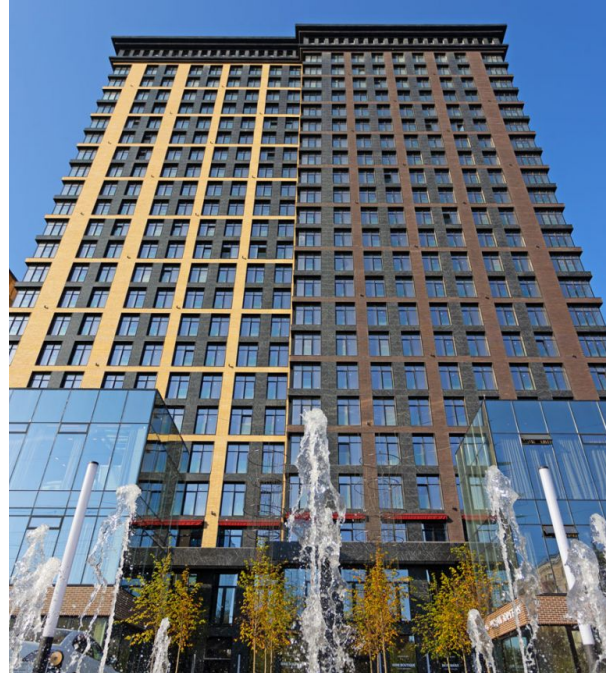

Продажа

Продажа ЖК Зорге, 9

Москва, Северный

ул Зорге,

- 🚇 Зорге
- 🚇 Полежаевская
- 🚇 Хорошево

🏠 **₽ 15 115 925**

«Зорге, 9» — уникальный проект комплексного развития территории, объединивший не только престижное расположение, богатую инфраструктуру и доступный бюджет покупки, но и включающий в себя не имеющий аналогов музей народных промыслов и собственный ландшафтный парк. В состав комплекса входит три корпуса высотой 18-20 этажей. Дома выполнены в стиле современного Нью-Йорка. Фасад украшен панорамными окнами, французскими балконами и керамическим кирпичом в контрастных темно-светлых цветах.

Покупателям апартаментов в ЖК «Зорге, 9» предложено множество планировочных решений: в наличии апартаменты, как классического типа, так и европланировки. Они передаются дольщикам без отделки.

В холлах установлены камеры видеонаблюдения. Гостей и жителей дома будет встречать консьерж. Предусмотрен клининг-сервис и мелкие коммерческие объекты на первом этаже. Территория по периметру огорожена. Во дворе предусмотрены игровые площадки, спортивные зоны и места для отдыха. Застройщик благоустроит парк, откроет площадь искусств и музей национальных ремесел. Под двором запроектирован охраняемый паркинг с доступом по пропускной электронной системе. Комплекс расположен в одном из самых тихих, живописных и экологически чистых мест столицы, в окружении многочисленных парков и крупных зеленых массивов. Метро «Зорге» находится в 10 минутах пешком.