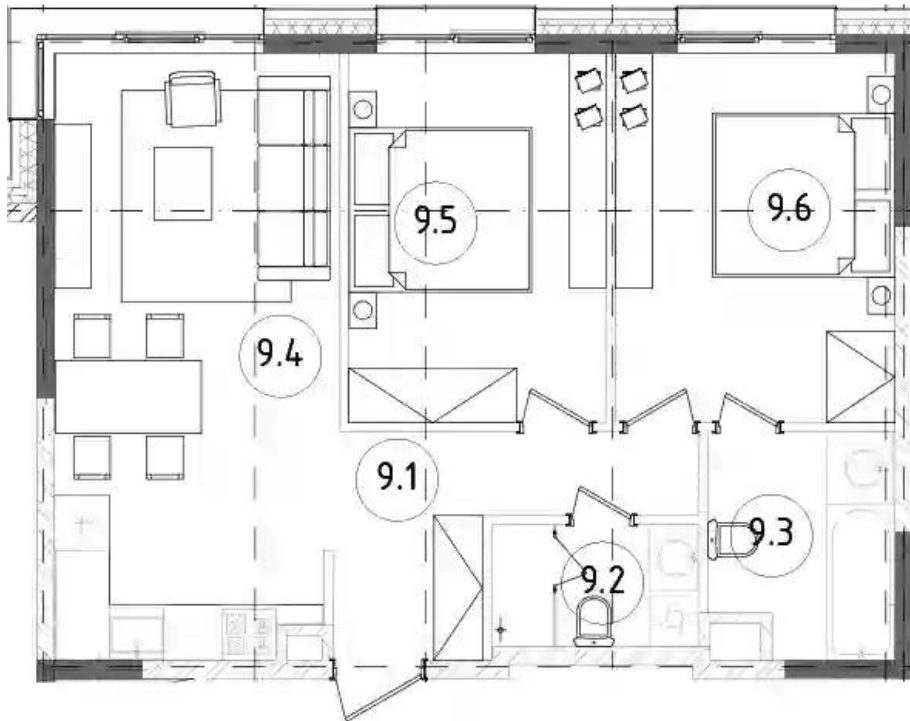

Жилой комплекс: **Зорге, 9**
Год постройки: **2024**
Тип дома: **Монолитный**

Корпус ЖК: **Корпус Soho**
Квартал сдачи: **2**

Планировки

Студия

от **₽ 15 115 925**

Количество комнат	Студия
Общая площадь	28.62 м ²
Стоимость за м ²	₽ 528 160
Жилая площадь	19.56 м ²
Этаж	15
Наличие балкона/лоджии	нет
Высота потолков	3.15 м
Тип санузла	Совмещенный
Этажность	21
Отделка	Без отделки

Планировки

1-к.квартира

от **₽ 18 876 880**

Количество комнат	1
Общая площадь	39.14 м ²
Стоимость за м ²	₽ 482 291
Жилая площадь	11.81 м ²
Площадь кухни	17.97 м ²
Этаж	17
Наличие балкона/лоджии	нет
Высота потолков	3.15 м
Тип санузла	Совмещенный
Этажность	21
Отделка	Без отделки

Планировки

2-к.квартира

от **₽ 29 036 280**

Количество комнат	2
Общая площадь	58.28 м ²
Стоимость за м ²	₽ 498 220
Жилая площадь	23.88 м ²
Площадь кухни	20.28 м ²
Этаж	18
Наличие балкона/лоджии	нет
Высота потолков	3.15 м
Тип санузла	3
Этажность	21
Отделка	Без отделки

Планировки

3-к.квартира

от **₽ 26 792 040**

Количество комнат	3
Общая площадь	68.49 м ²
Стоимость за м ²	₽ 391 182
Жилая площадь	34.67 м ²
Площадь кухни	15.71 м ²
Этаж	7
Наличие балкона/лоджии	нет
Высота потолков	3.15 м
Тип санузла	3
Этажность	21
Отделка	Без отделки