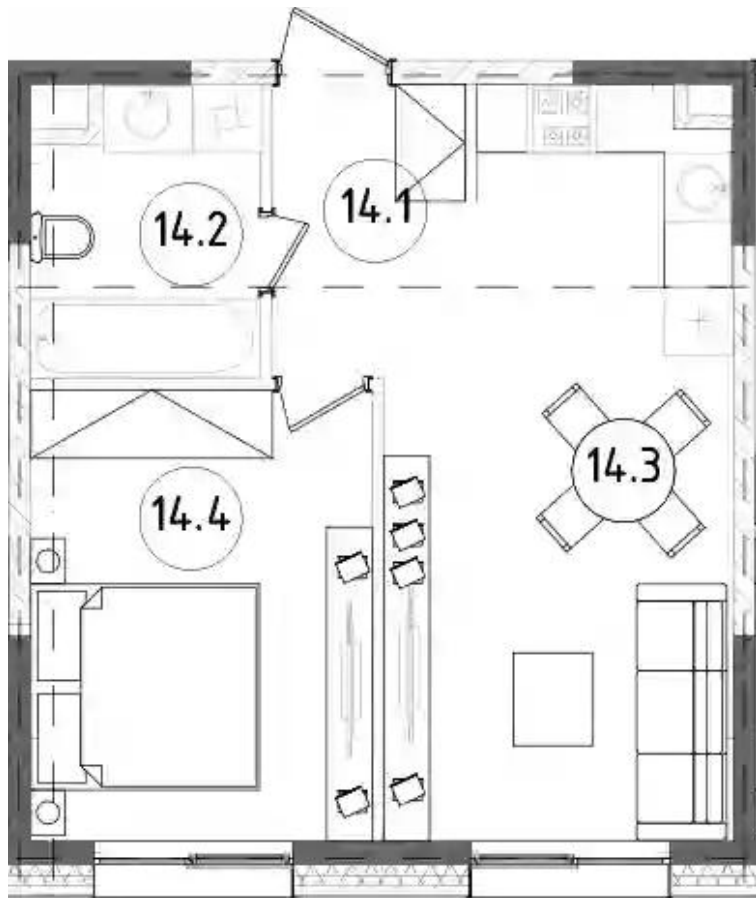

Жилой комплекс: **Зорге, 9**
Год постройки: **2024**
Тип дома: **Монолитный**

Корпус ЖК: **Корпус Soho**
Квартал сдачи: **2**

Планировки

Студия

от **₽ 15 115 925**

Количество комнат	Студия
Общая площадь	28.62 м ²
Стоимость за м ²	₽ 528 160
Жилая площадь	19.56 м ²
Этаж	15
Наличие балкона/лоджии	нет
Высота потолков	3.15 м
Тип санузла	Совмещенный
Этажность	21
Отделка	Без отделки

Планировки

1-к.квартира

от **₽ 18 876 880**

Количество комнат	1
Общая площадь	39.14 м ²
Стоимость за м ²	₽ 482 291
Жилая площадь	11.81 м ²
Площадь кухни	17.97 м ²
Этаж	17
Наличие балкона/лоджии	нет
Высота потолков	3.15 м
Тип санузла	Совмещенный
Этажность	21
Отделка	Без отделки

Планировки

2-к.квартира

от **₽ 29 036 280**

Количество комнат	2
Общая площадь	58.28 м ²
Стоимость за м ²	₽ 498 220
Жилая площадь	23.88 м ²
Площадь кухни	20.28 м ²
Этаж	18
Наличие балкона/лоджии	нет
Высота потолков	3.15 м
Тип санузла	3
Этажность	21
Отделка	Без отделки

Планировки

3-к.квартира

от **₽ 26 792 040**

Количество комнат	3
Общая площадь	68.49 м ²
Стоимость за м ²	₽ 391 182
Жилая площадь	34.67 м ²
Площадь кухни	15.71 м ²
Этаж	7
Наличие балкона/лоджии	нет
Высота потолков	3.15 м
Тип санузла	3
Этажность	21
Отделка	Без отделки