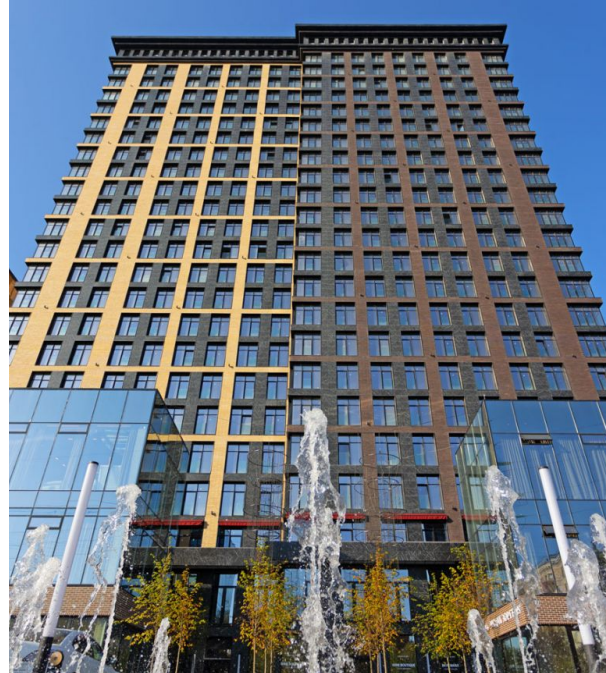

Продажа

Продажа ЖК Зорге, 9

Москва, Северный

ул Зорге,

- 🚇 Зорге
- 🚇 Полежаевская
- 🚇 Хорошево

🏠 **₽ 14 265 845**

«Зорге, 9» — уникальный проект комплексного развития территории, объединивший не только престижное расположение, богатую инфраструктуру и доступный бюджет покупки, но и включающий в себя не имеющий аналогов музей народных промыслов и собственный ландшафтный парк. В состав комплекса входит три корпуса высотой 18-20 этажей. Дома выполнены в стиле современного Нью-Йорка. Фасад украшен панорамными окнами, французскими балконами и керамическим кирпичом в контрастных темно-светлых цветах.

Покупателям апартаментов в ЖК «Зорге, 9» предложено множество планировочных решений: в наличии апартаменты, как классического типа, так и европланировки. Они передаются дольщикам без отделки.

В холлах установлены камеры видеонаблюдения. Гостей и жителей дома будет встречать консьерж. Предусмотрен клининг-сервис и мелкие коммерческие объекты на первом этаже. Территория по периметру огорожена. Во дворе предусмотрены игровые площадки, спортивные зоны и места для отдыха. Застройщик благоустроит парк, откроет площадь искусств и музей национальных ремесел. Под двором запроектирован охраняемый паркинг с доступом по пропускной электронной системе. Комплекс расположен в одном из самых тихих, живописных и экологически чистых мест столицы, в окружении многочисленных парков и крупных зеленых массивов. Метро «Зорге» находится в 10 минутах пешком.