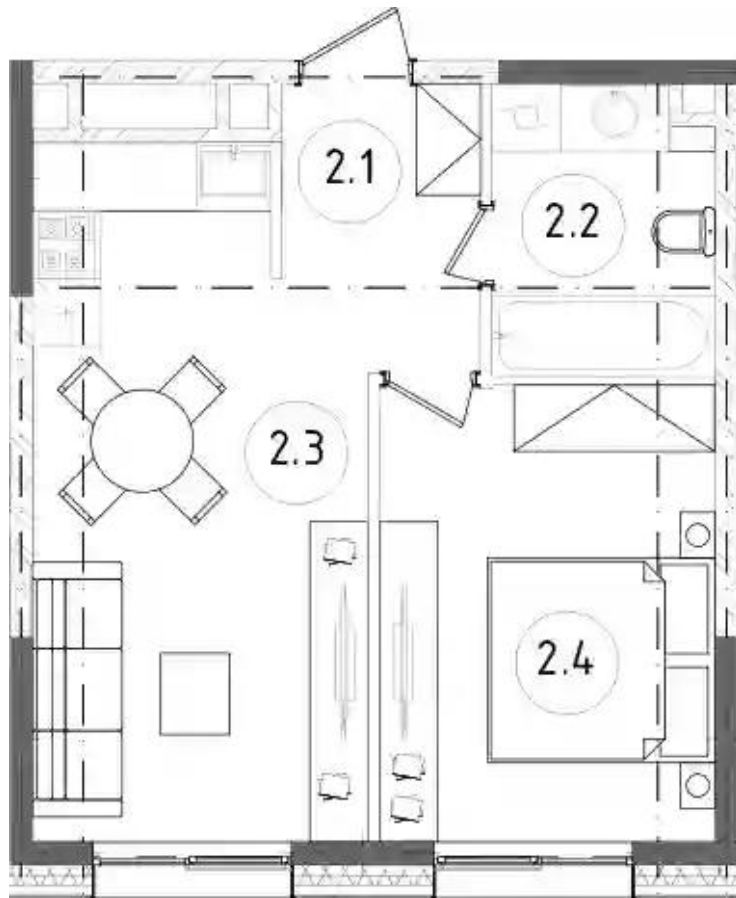

Жилой комплекс: **Зорге, 9**
Год постройки: **2024**
Тип дома: **Монолитный**

Корпус ЖК: **Корпус Manhattan**
Квартал сдачи: **2**

Планировки

Студия

от **₽ 14 265 845**

Количество комнат	Студия
Общая площадь	28.12 м ²
Стоимость за м ²	₽ 507 320
Жилая площадь	19.04 м ²
Этаж	15
Наличие балкона/лоджии	нет
Высота потолков	3.15 м
Тип санузла	Совмещенный
Этажность	21
Отделка	Без отделки

Планировки

1-к.квартира

от **₽ 18 102 370**

Количество комнат	1
Общая площадь	37.68 м ²
Стоимость за м ²	₽ 480 424
Жилая площадь	11.84 м ²
Площадь кухни	16.5 м ²
Этаж	16
Наличие балкона/лоджии	нет
Высота потолков	3.15 м
Тип санузла	Совмещенный
Этажность	21
Отделка	Без отделки

Планировки

2-к.квартира

от **₽ 28 806 330**

Количество комнат	2
Общая площадь	56.29 м ²
Стоимость за м ²	₽ 511 749
Жилая площадь	23.29 м ²
Площадь кухни	18.92 м ²
Этаж	19
Наличие балкона/лоджии	нет
Высота потолков	3.15 м
Тип санузла	3
Этажность	21
Отделка	Без отделки

Планировки

3-к.квартира

от **₽ 29 270 940**

Количество комнат	3
Общая площадь	64.73 м ²
Стоимость за м ²	₽ 452 201
Жилая площадь	33.78 м ²
Площадь кухни	12.77 м ²
Этаж	7
Наличие балкона/лоджии	нет
Высота потолков	3.15 м
Тип санузла	3
Этажность	21
Отделка	Без отделки