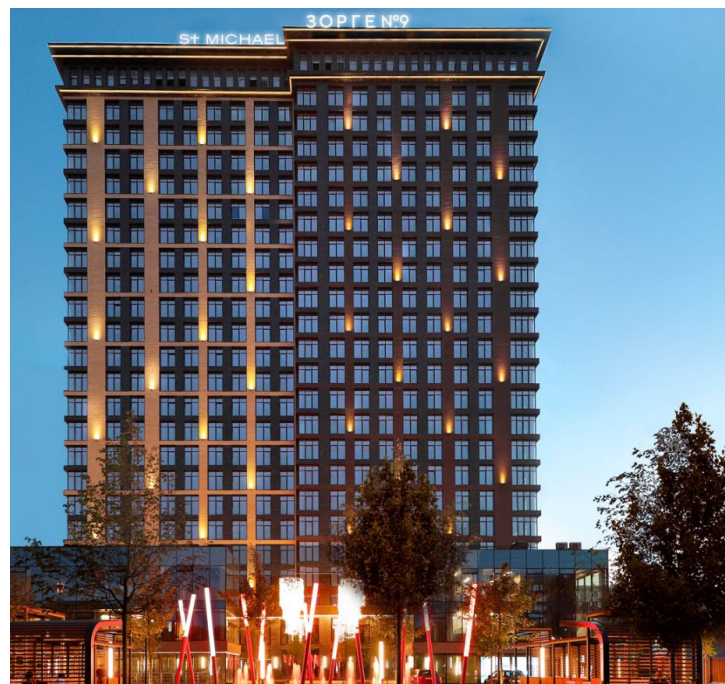

Продажа

Продажа ЖК Зорге, 9

Москва, Северный

ул Зорге,

- 🚇 Зорге
- 🚇 Полежаевская
- 🚇 Хорошево

🏠 **₽ 14 265 845**

«Зорге, 9» — уникальный проект комплексного развития территории, объединивший не только престижное расположение, богатую инфраструктуру и доступный бюджет покупки, но и включающий в себя не имеющий аналогов музей народных промыслов и собственный ландшафтный парк. В состав комплекса входит три корпуса высотой 18-20 этажей. Дома выполнены в стиле современного Нью-Йорка. Фасад украшен панорамными окнами, французскими балконами и керамическим кирпичом в контрастных темно-светлых цветах.

Покупателям апартаментов в ЖК «Зорге, 9» предложено множество планировочных решений: в наличии апартаменты, как классического типа, так и европланировки. Они передаются дольщикам без отделки.

В холлах установлены камеры видеонаблюдения. Гостей и жителей дома будет встречать консьерж. Предусмотрен клининг-сервис и мелкие коммерческие объекты на первом этаже. Территория по периметру огорожена. Во дворе предусмотрены игровые площадки, спортивные зоны и места для отдыха. Застройщик благоустроит парк, откроет площадь искусств и музей национальных ремесел. Под двором запроектирован охраняемый паркинг с доступом по пропускной электронной системе. Комплекс расположен в одном из самых тихих, живописных и экологически чистых мест столицы, в окружении многочисленных парков и крупных зеленых массивов. Метро «Зорге» находится в 10 минутах пешком.

Жилой комплекс: **Зорге, 9**
Год постройки: **2024**
Тип дома: **Монолитный**

Корпус ЖК: **Корпус Manhattan**
Квартал сдачи: **2**

Планировки

Студия

от **₽ 14 265 845**

Количество комнат	Студия
Общая площадь	28.12 м ²
Стоимость за м ²	₽ 507 320
Жилая площадь	19.04 м ²
Этаж	15
Наличие балкона/лоджии	нет
Высота потолков	3.15 м
Тип санузла	Совмещенный
Этажность	21
Отделка	Без отделки