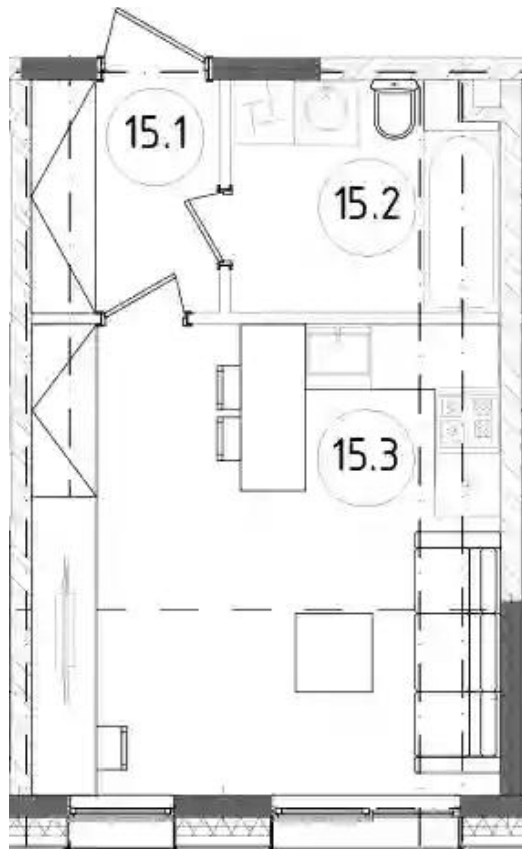

Жилой комплекс: **Зорге, 9**
Год постройки: **2024**
Тип дома: **Монолитный**

Корпус ЖК: **Корпус Manhattan**
Квартал сдачи: **2**

Планировки

Студия

от **₽ 14 265 845**

Количество комнат	Студия
Общая площадь	28.12 м ²
Стоимость за м ²	₽ 507 320
Жилая площадь	19.04 м ²
Этаж	15
Наличие балкона/лоджии	нет
Высота потолков	3.15 м
Тип санузла	Совмещенный
Этажность	21
Отделка	Без отделки

Планировки

1-к.квартира

от **₽ 18 102 370**

Количество комнат	1
Общая площадь	37.68 м ²
Стоимость за м ²	₽ 480 424
Жилая площадь	11.84 м ²
Площадь кухни	16.5 м ²
Этаж	16
Наличие балкона/лоджии	нет
Высота потолков	3.15 м
Тип санузла	Совмещенный
Этажность	21
Отделка	Без отделки

Планировки

2-к.квартира

от **₽ 28 806 330**

Количество комнат	2
Общая площадь	56.29 м ²
Стоимость за м ²	₽ 511 749
Жилая площадь	23.29 м ²
Площадь кухни	18.92 м ²
Этаж	19
Наличие балкона/лоджии	нет
Высота потолков	3.15 м
Тип санузла	3
Этажность	21
Отделка	Без отделки

Планировки

3-к.квартира

от **₽ 29 270 940**

Количество комнат	3
Общая площадь	64.73 м ²
Стоимость за м ²	₽ 452 201
Жилая площадь	33.78 м ²
Площадь кухни	12.77 м ²
Этаж	7
Наличие балкона/лоджии	нет
Высота потолков	3.15 м
Тип санузла	3
Этажность	21
Отделка	Без отделки