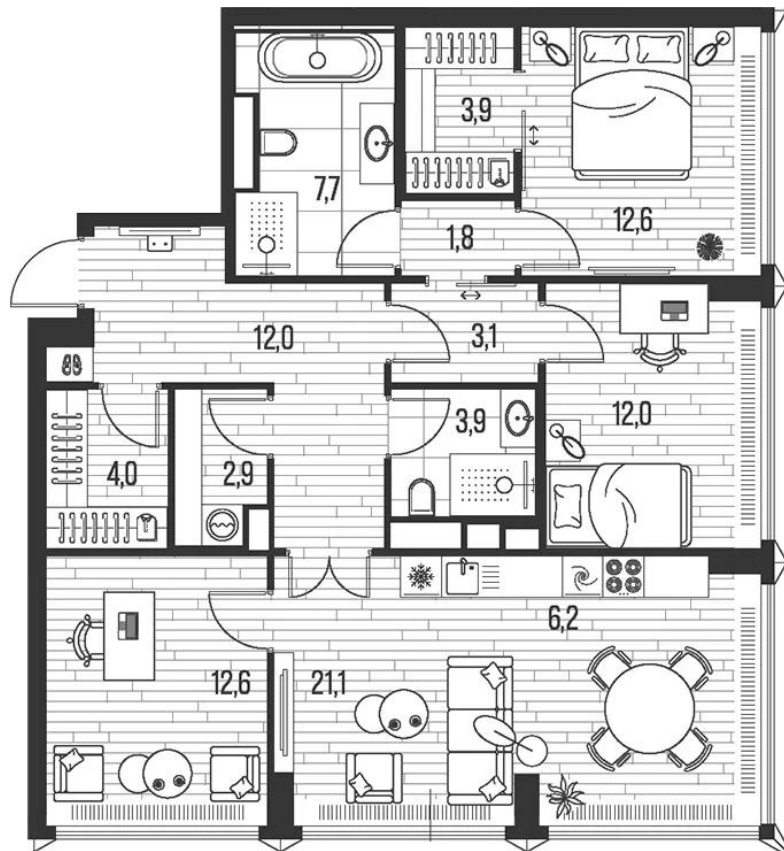

Жилой комплекс: **High Life**
Год постройки: **2027**
Тип дома: **Монолитный**

Корпус ЖК: **Корпус 5 Mind Tower**
Квартал сдачи: **4**

Студия

от **₽ 22 625 604**

Количество комнат	Студия
Общая площадь	23.9 м ²
Стоимость за м ²	₽ 946 678
Жилая площадь	16.5 м ²
Этаж	3
Наличие балкона/лоджии	нет
Высота потолков	3 м
Тип санузла	Совмещенный
Этажность	26

Планировки

1-к.квартира

от **₽ 40 660 597**

Количество комнат	1
Общая площадь	44.2 м ²
Стоимость за м ²	₽ 919 923
Жилая площадь	13.6 м ²
Площадь кухни	19.9 м ²
Этаж	5
Наличие балкона/лоджии	нет
Высота потолков	3 м
Тип санузла	Совмещенный
Этажность	26

Планировки

2-к.квартира

от **₽ 52 399 134**

Количество комнат	2
Общая площадь	76.5 м ²
Стоимость за м ²	₽ 684 956
Жилая площадь	27 м ²
Площадь кухни	26.9 м ²
Этаж	5
Наличие балкона/лоджии	нет
Высота потолков	3 м
Тип санузла	3
Этажность	26

Планировки

3-к.квартира

от **₽ 73 692 291**

Количество комнат	3
Общая площадь	103.8 м ²
Стоимость за м ²	₽ 709 945
Жилая площадь	37.2 м ²
Площадь кухни	27.3 м ²
Этаж	4
Наличие балкона/лоджии	нет
Высота потолков	3 м
Тип санузла	3
Этажность	26