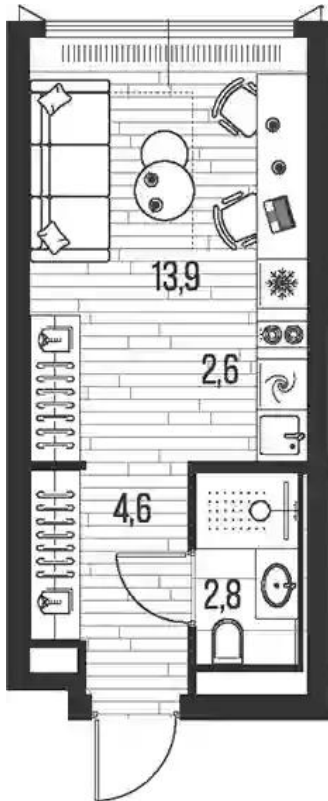

Продажа

High Life Корпус 5 Mind Tower

Москва, Даниловский

ул Летниковская,

-  Павелецкая
-  Серпуховская
-  Павелецкая

 **₽ 22 625 604**

ЖК «High life» — это 6 ультрасовременных башен высотой до 48 этажей. Концепцию проекта разработало московское бюро ADM. на 1 этаже разместятся колясочные, лобби с мягкой зоной и панорамными окнами, комната с почтовыми ящиками и зона ресепшн. входные группы и лифтовые холлы разработаны международной мастерской по дизайну интерьеров и ландшафтной архитектуре JAIME BERIESTAIN STUDIO.

Жилой комплекс: **High Life**
Год постройки: **2027**
Тип дома: **Монолитный**

Корпус ЖК: **Корпус 5 Mind Tower**
Квартал сдачи: **4**

Студия

от **₽ 22 625 604**

Количество комнат	Студия
Общая площадь	23.9 м ²
Стоимость за м ²	₽ 946 678
Жилая площадь	16.5 м ²
Этаж	3
Наличие балкона/лоджии	нет
Высота потолков	3 м
Тип санузла	Совмещенный
Этажность	26

Планировки

1-к.квартира

от **₽ 40 660 597**

Количество комнат	1
Общая площадь	44.2 м ²
Стоимость за м ²	₽ 919 923
Жилая площадь	13.6 м ²
Площадь кухни	19.9 м ²
Этаж	5
Наличие балкона/лоджии	нет
Высота потолков	3 м
Тип санузла	Совмещенный
Этажность	26

Планировки

2-к.квартира

от **₽ 52 399 134**

Количество комнат	2
Общая площадь	76.5 м ²
Стоимость за м ²	₽ 684 956
Жилая площадь	27 м ²
Площадь кухни	26.9 м ²
Этаж	5
Наличие балкона/лоджии	нет
Высота потолков	3 м
Тип санузла	3
Этажность	26