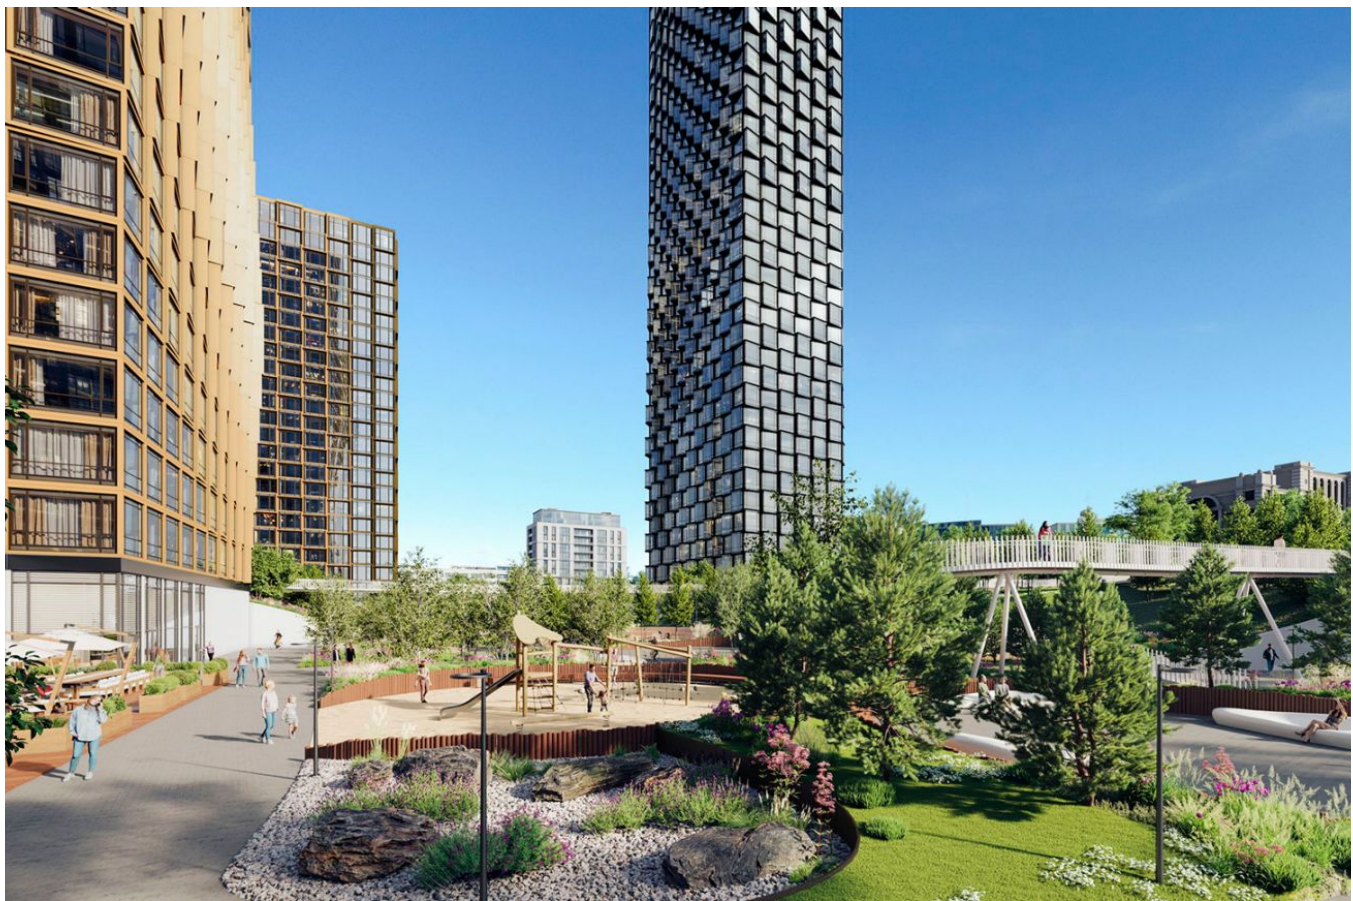

Продажа

High Life Корпус 5 Mind Tower

Москва, Даниловский

ул Летниковская,

-  Павелецкая
-  Серпуховская
-  Павелецкая

 **₽ 22 625 604**

ЖК «High life» — это 6 ультрасовременных башен высотой до 48 этажей. Концепцию проекта разработало московское бюро ADM. на 1 этаже разместятся колясочные, лобби с мягкой зоной и панорамными окнами, комната с почтовыми ящиками и зона ресепшн. входные группы и лифтовые холлы разработаны международной мастерской по дизайну интерьеров и ландшафтной архитектуре JAIME BERIESTAIN STUDIO.

Площадь квартир и пентхаусов в проекте «High life» составляет от 36 до 210 кв. метров, а высокие потолки создают атмосферу легкости. Квартиры представлены с панорамными окнами и стеклянными эркерами. Перемещение по закрытой территории комплекса «High life» организовано по принципу бесключевого доступа. Дополнительно предусмотрена система обеззараживания входных групп ультрафиолетовыми лампами. Исключительный комфорт проекта дополняет безбарьерная среда с современной системой контроля доступа с распознаванием лиц, видеодомофоны, WI FI на всей территории проекта, музыкальное оформление лифтовых холлов и кабин. Уникальная особенность проекта — увеличенная площадь озеленения внутреннего пространства. В ЖК спроектирован двухуровневый внутренний двор, в центре проекта разбит сад с интересным рельефом, который украсит парящий пешеходный мост. Здесь расположены детская и спортивные площадки, оборудованы места для отдыха. Для владельцев автомобилей предусмотрен подземный паркинг. Жилой комплекс «High life» расположен в Даниловском районе. В пешей доступности находятся детские сады, школы, магазины, кафе, медицинские учреждения, парк, фитнес клубы. До метро «Павелецкая» можно добраться за 15 минут пешком.