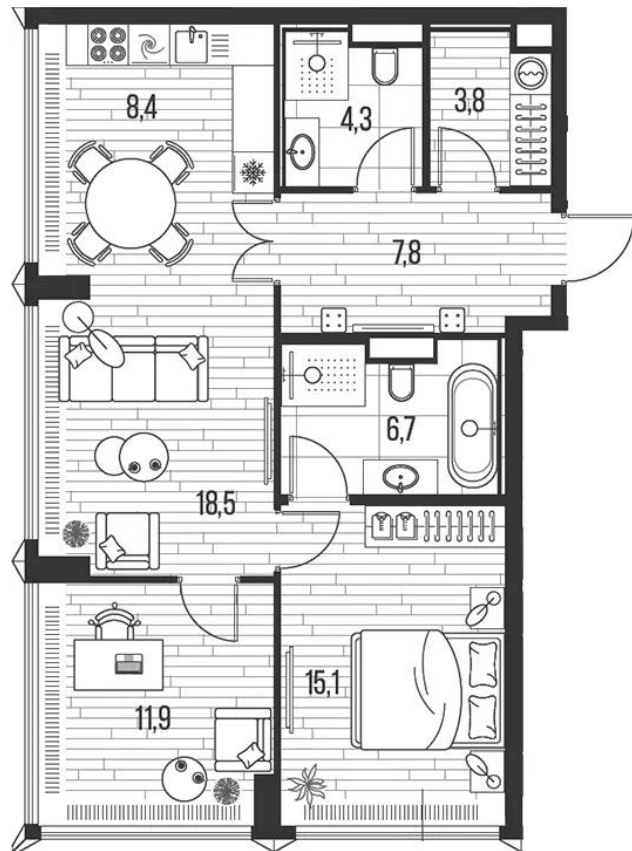

Жилой комплекс: **High Life**
Год постройки: **2027**
Тип дома: **Монолитный**

Корпус ЖК: **Корпус 5 Mind Tower**
Квартал сдачи: **4**

Студия

от **₽ 22 625 604**

Количество комнат	Студия
Общая площадь	23.9 м ²
Стоимость за м ²	₽ 946 678
Жилая площадь	16.5 м ²
Этаж	3
Наличие балкона/лоджии	нет
Высота потолков	3 м
Тип санузла	Совмещенный
Этажность	26

Планировки

1-к.квартира

от **₽ 40 660 597**

Количество комнат	1
Общая площадь	44.2 м ²
Стоимость за м ²	₽ 919 923
Жилая площадь	13.6 м ²
Площадь кухни	19.9 м ²
Этаж	5
Наличие балкона/лоджии	нет
Высота потолков	3 м
Тип санузла	Совмещенный
Этажность	26

Планировки

2-к.квартира

от **₽ 52 399 134**

Количество комнат	2
Общая площадь	76.5 м ²
Стоимость за м ²	₽ 684 956
Жилая площадь	27 м ²
Площадь кухни	26.9 м ²
Этаж	5
Наличие балкона/лоджии	нет
Высота потолков	3 м
Тип санузла	3
Этажность	26

Планировки

3-к.квартира

от **₽ 73 692 291**

Количество комнат	3
Общая площадь	103.8 м ²
Стоимость за м ²	₽ 709 945
Жилая площадь	37.2 м ²
Площадь кухни	27.3 м ²
Этаж	4
Наличие балкона/лоджии	нет
Высота потолков	3 м
Тип санузла	3
Этажность	26