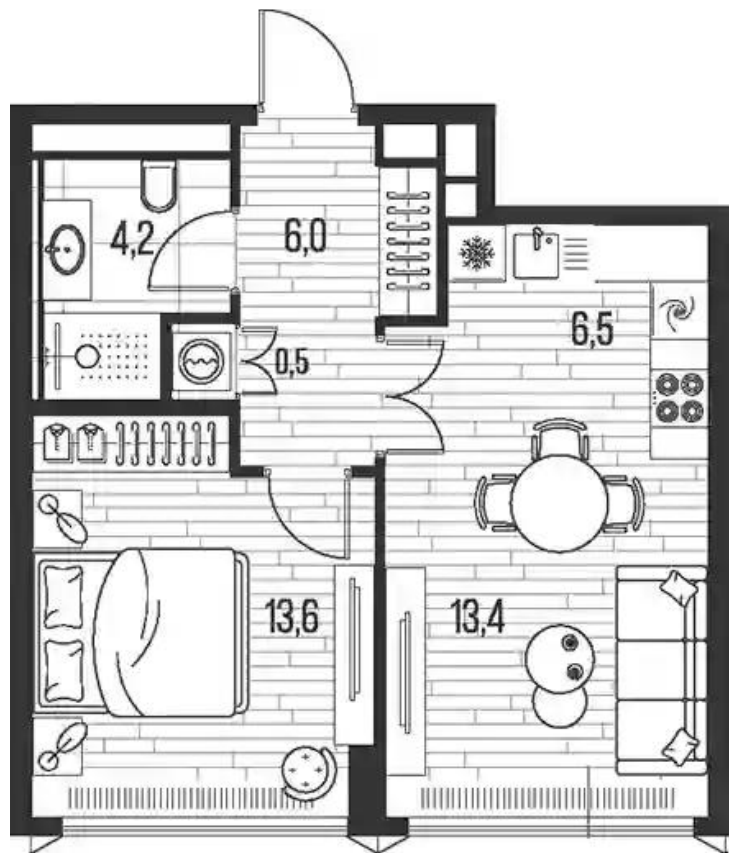

Продажа

High Life Корпус 5 Mind Tower

Москва, Даниловский

ул Летниковская,

-  Павелецкая
-  Серпуховская
-  Павелецкая

 **₽ 22 625 604**

ЖК «High life» — это 6 ультрасовременных башен высотой до 48 этажей. Концепцию проекта разработало московское бюро ADM. на 1 этаже разместятся колясочные, лобби с мягкой зоной и панорамными окнами, комната с почтовыми ящиками и зона ресепшн. входные группы и лифтовые холлы разработаны международной мастерской по дизайну интерьеров и ландшафтной архитектуре JAIME BERIESTAIN STUDIO.

Жилой комплекс: **High Life**
Год постройки: **2027**
Тип дома: **Монолитный**

Корпус ЖК: **Корпус 5 Mind Tower**
Квартал сдачи: **4**

Студия

от **₽ 22 625 604**

Количество комнат	Студия
Общая площадь	23.9 м ²
Стоимость за м ²	₽ 946 678
Жилая площадь	16.5 м ²
Этаж	3
Наличие балкона/лоджии	нет
Высота потолков	3 м
Тип санузла	Совмещенный
Этажность	26

Планировки

1-к.квартира

от **₽ 40 660 597**

Количество комнат	1
Общая площадь	44.2 м ²
Стоимость за м ²	₽ 919 923
Жилая площадь	13.6 м ²
Площадь кухни	19.9 м ²
Этаж	5
Наличие балкона/лоджии	нет
Высота потолков	3 м
Тип санузла	Совмещенный
Этажность	26

Планировки

2-к.квартира

от **₽ 52 399 134**

Количество комнат	2
Общая площадь	76.5 м ²
Стоимость за м ²	₽ 684 956
Жилая площадь	27 м ²
Площадь кухни	26.9 м ²
Этаж	5
Наличие балкона/лоджии	нет
Высота потолков	3 м
Тип санузла	3
Этажность	26