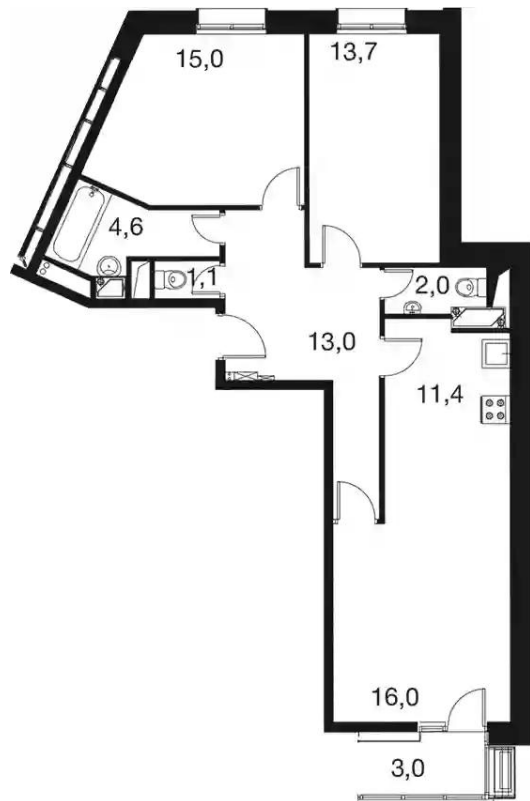

Жилой комплекс: **Сердце Одинцово**
Год постройки: **2023**

Корпус ЖК: **Корпус И**
Квартал сдачи: **2**

Планировки

2-к.квартира 76.8 м², 2/17 эт.

от ₹ 15 283 000

Количество комнат	2
Общая площадь	76.8 м ²
Стоимость за м ²	₹ 198 997
Жилая площадь	28.7 м ²
Площадь кухни	27.4 м ²
Этаж	2
Высота потолков	2.72 м
Тип санузла	3
Этажность	17

Планировки

2-к.квартира 76.8 м², 3/17 эт.

от ₹ 16 454 700

Количество комнат	2
Общая площадь	76.8 м ²
Стоимость за м ²	₹ 214 254
Жилая площадь	28.7 м ²
Площадь кухни	27.4 м ²
Этаж	3
Высота потолков	2.72 м
Тип санузла	3
Этажность	17

Планировки

1-к.квартира 45.4 м², 17/17 эт.

от $\text{₽ } 11\,667\,600$

Количество комнат	1
Общая площадь	45.4 м ²
Стоимость за м ²	$\text{₽ } 256\,996$
Жилая площадь	14 м ²
Площадь кухни	12.4 м ²
Этаж	17
Высота потолков	2.72 м
Тип санузла	Совмещенный
Этажность	17