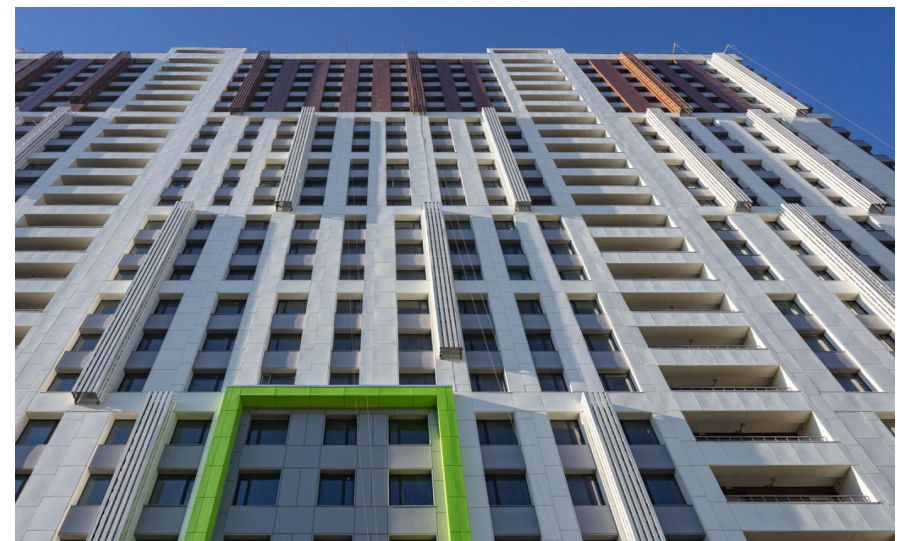

Продажа

Сердце Одинцово Корпус И

Москва,

Можайское шоссе,

 Кунцевская

 Кунцевская

 Одинцово

 **₽ 11 667 600**

Проект «Сердце Одинцово» представляет собой несколько монолитных корпусов высотой в 10-25 этажей. В отделке наружных стен применяется облицовочный кирпич светлых и темных оттенков. В холлах и местах общего пользования выполнена дизайнерская отделка по проекту бюро Асадова. Покупателям квартир в ЖК «Сердце Одинцово» предложено множество планировочных решений: в наличии квартиры, как классического типа, так и европланировки. Квартиры сдаются без отделки. Проект включает в себя три детских сада и подземный паркинг. Территория закрыта для посторонних. Каждый двор оформлен по индивидуальному ландшафтному дизайну с игровыми площадками и спортивными зонами. В центре квартала предусмотрен бульвар для прогулок. Для активного отдыха на территории комплекса находится скалодром для детей постарше, workout и велодорожки для взрослых. Новостройка расположена в седьмом микрорайоне Одинцово с развитой инфраструктурой. В шаговой доступности расположены школа, детские сады, супермаркеты и озера. Метро «Кунцевская» находится в 20 минутах транспортом.

Жилой комплекс: **Сердце Одинцово**
Год постройки: **2023**

Корпус ЖК: **Корпус И**
Квартал сдачи: **2**

Планировки

2-к.квартира 76.8 м², 2/17 эт.

от ₹ 15 283 000

Количество комнат	2
Общая площадь	76.8 м ²
Стоимость за м ²	₹ 198 997
Жилая площадь	28.7 м ²
Площадь кухни	27.4 м ²
Этаж	2
Высота потолков	2.72 м
Тип санузла	3
Этажность	17