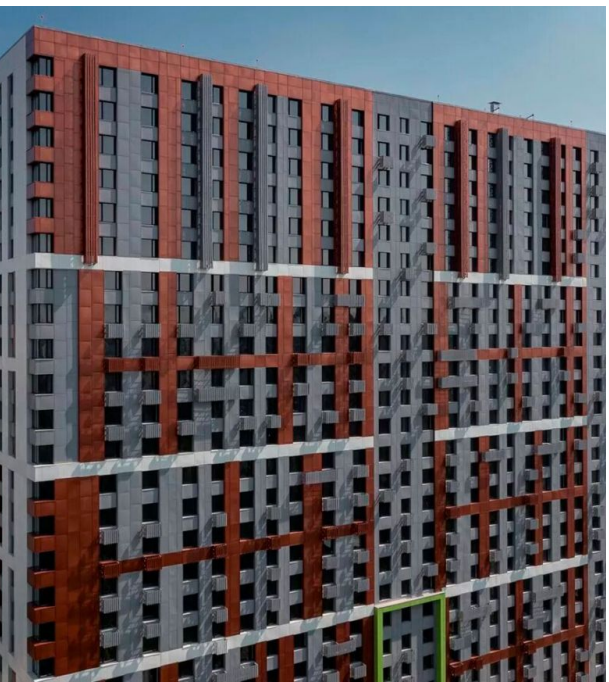

Продажа

Сердце Одинцово Корпус И

Москва,

Можайское шоссе,

 Кунцевская

 Кунцевская

 Одинцово

 **₽ 11 667 600**

Проект «Сердце Одинцово» представляет собой несколько монолитных корпусов высотой в 10-25 этажей. В отделке наружных стен применяется облицовочный кирпич светлых и темных оттенков. В холлах и местах общего пользования выполнена дизайнерская отделка по проекту бюро Асадова. Покупателям квартир в ЖК «Сердце Одинцово» предложено множество планировочных решений: в наличии квартиры, как классического типа, так и европланировки. Квартиры сдаются без отделки. Проект включает в себя три детских сада и подземный паркинг. Территория закрыта для посторонних. Каждый двор оформлен по индивидуальному ландшафтному дизайну с игровыми площадками и спортивными зонами. В центре квартала предусмотрен бульвар для прогулок. Для активного отдыха на территории комплекса находится скалодром для детей постарше, workout и велодорожки для взрослых. Новостройка расположена в седьмом микрорайоне Одинцово с развитой инфраструктурой. В шаговой доступности расположены школа, детские сады, супермаркеты и озера. Метро «Кунцевская» находится в 20 минутах транспортом.

Жилой комплекс: **Сердце Одинцово**
Год постройки: **2023**

Корпус ЖК: **Корпус И**
Квартал сдачи: **2**

Планировки

2-к.квартира 76.8 м², 2/17 эт.

от ₹ 15 283 000

Количество комнат	2
Общая площадь	76.8 м ²
Стоимость за м ²	₹ 198 997
Жилая площадь	28.7 м ²
Площадь кухни	27.4 м ²
Этаж	2
Высота потолков	2.72 м
Тип санузла	3
Этажность	17