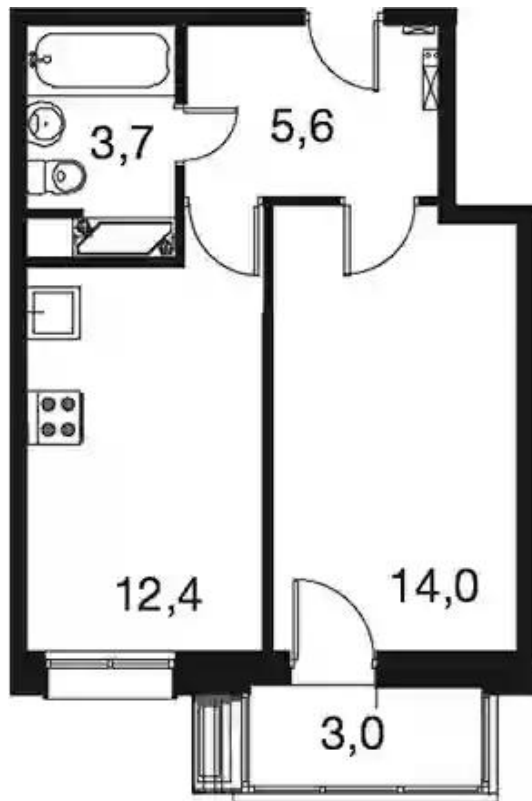

Жилой комплекс: **Сердце Одинцово**
Год постройки: **2023**

Корпус ЖК: **Корпус И**
Квартал сдачи: **2**

Планировки

2-к.квартира 76.8 м², 2/17 эт.

от ₹ 15 283 000

Количество комнат	2
Общая площадь	76.8 м ²
Стоимость за м ²	₹ 198 997
Жилая площадь	28.7 м ²
Площадь кухни	27.4 м ²
Этаж	2
Высота потолков	2.72 м
Тип санузла	3
Этажность	17

Планировки

2-к.квартира 76.8 м², 3/17 эт.

от ₹ 16 454 700

Количество комнат	2
Общая площадь	76.8 м ²
Стоимость за м ²	₹ 214 254
Жилая площадь	28.7 м ²
Площадь кухни	27.4 м ²
Этаж	3
Высота потолков	2.72 м
Тип санузла	3
Этажность	17

Планировки

1-к.квартира 45.4 м², 17/17 эт.

от $\text{₽ } 11\,667\,600$

Количество комнат	1
Общая площадь	45.4 м ²
Стоимость за м ²	$\text{₽ } 256\,996$
Жилая площадь	14 м ²
Площадь кухни	12.4 м ²
Этаж	17
Высота потолков	2.72 м
Тип санузла	Совмещенный
Этажность	17