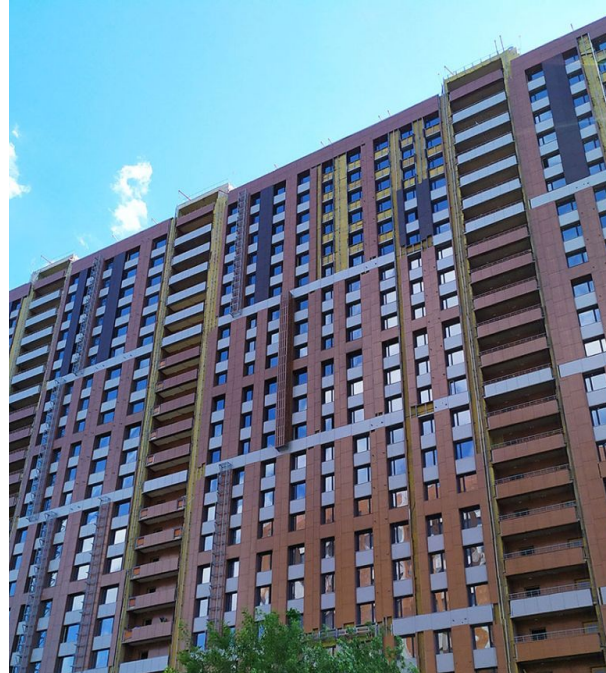

Продажа

Сердце Одинцово Корпус И

Москва,

Можайское шоссе,

 Кунцевская

 Кунцевская

 Одинцово

 **₽ 11 667 600**

Проект «Сердце Одинцово» представляет собой несколько монолитных корпусов высотой в 10-25 этажей. В отделке наружных стен применяется облицовочный кирпич светлых и темных оттенков. В холлах и местах общего пользования выполнена дизайнерская отделка по проекту бюро Асадова. Покупателям квартир в ЖК «Сердце Одинцово» предложено множество планировочных решений: в наличии квартиры, как классического типа, так и европланировки. Квартиры сдаются без отделки. Проект включает в себя три детских сада и подземный паркинг. Территория закрыта для посторонних. Каждый двор оформлен по индивидуальному ландшафтному дизайну с игровыми площадками и спортивными зонами. В центре квартала предусмотрен бульвар для прогулок. Для активного отдыха на территории комплекса находится скалодром для детей постарше, workout и велодорожки для взрослых. Новостройка расположена в седьмом микрорайоне Одинцово с развитой инфраструктурой. В шаговой доступности расположены школа, детские сады, супермаркеты и озера. Метро «Кунцевская» находится в 20 минутах транспортом.

Жилой комплекс: **Сердце Одинцово**
Год постройки: **2023**

Корпус ЖК: **Корпус И**
Квартал сдачи: **2**

Планировки

2-к.квартира 76.8 м², 2/17 эт.

от ₹ 15 283 000

Количество комнат	2
Общая площадь	76.8 м ²
Стоимость за м ²	₹ 198 997
Жилая площадь	28.7 м ²
Площадь кухни	27.4 м ²
Этаж	2
Высота потолков	2.72 м
Тип санузла	3
Этажность	17