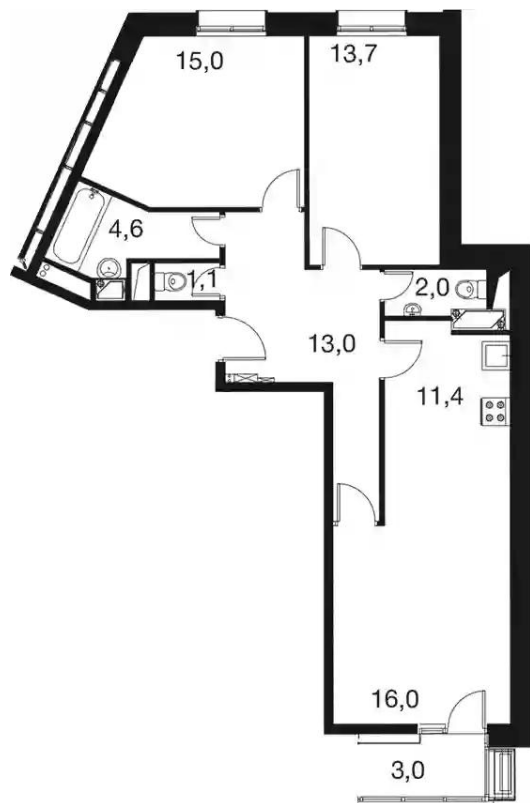

Жилой комплекс: **Сердце Одинцово**
Год постройки: **2023**

Корпус ЖК: **Корпус И**
Квартал сдачи: **2**

Планировки

2-к.квартира 76.8 м², 2/17 эт.

от ₹ 15 283 000

Количество комнат	2
Общая площадь	76.8 м ²
Стоимость за м ²	₹ 198 997
Жилая площадь	28.7 м ²
Площадь кухни	27.4 м ²
Этаж	2
Высота потолков	2.72 м
Тип санузла	3
Этажность	17

Планировки

2-к.квартира 76.8 м², 3/17 эт.

от ₹ 16 454 700

Количество комнат	2
Общая площадь	76.8 м ²
Стоимость за м ²	₹ 214 254
Жилая площадь	28.7 м ²
Площадь кухни	27.4 м ²
Этаж	3
Высота потолков	2.72 м
Тип санузла	3
Этажность	17

Планировки

1-к.квартира 45.4 м², 17/17 эт.

от $\text{₽ } 11\,667\,600$

Количество комнат	1
Общая площадь	45.4 м ²
Стоимость за м ²	$\text{₽ } 256\,996$
Жилая площадь	14 м ²
Площадь кухни	12.4 м ²
Этаж	17
Высота потолков	2.72 м
Тип санузла	Совмещенный
Этажность	17