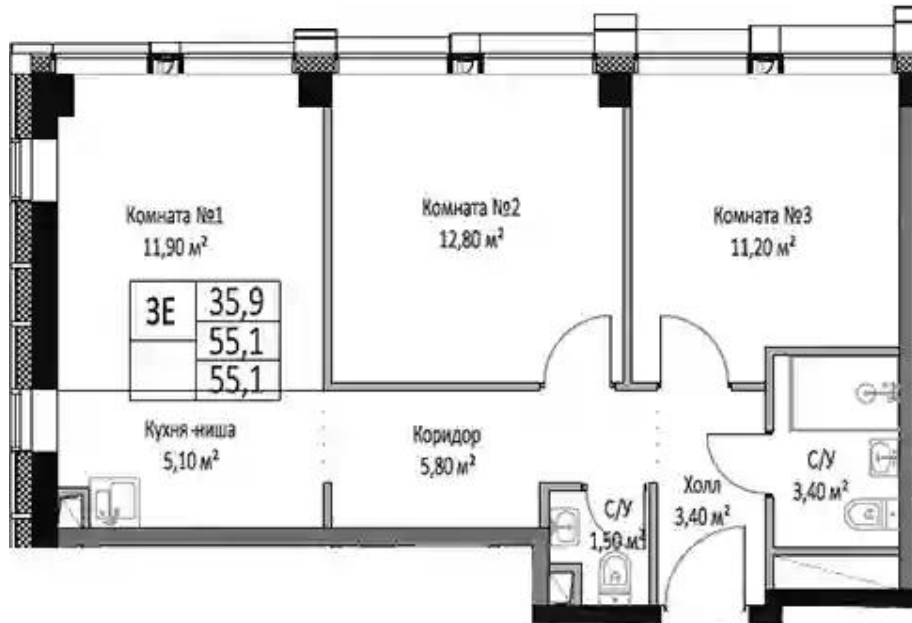

Жилой комплекс: **Emotion**
Год постройки: **2027**
Тип дома: **Монолитный**

Корпус ЖК: **Корпус 3**
Квартал сдачи: **2**

Планировки

Студия

от **₽ 15 254 400**

Количество комнат	Студия
Общая площадь	33.6 м ²
Стоимость за м ²	₽ 454 000
Жилая площадь	24.2 м ²
Этаж	23
Наличие балкона/лоджии	нет
Высота потолков	3 м
Тип санузла	Совмещенный
Этажность	27

Планировки

1-к.квартира

от **₽ 19 493 670**

Количество комнат	1
Общая площадь	44.7 м ²
Стоимость за м ²	₽ 436 100
Жилая площадь	15.1 м ²
Площадь кухни	20.6 м ²
Этаж	23
Наличие балкона/лоджии	нет
Высота потолков	3 м
Тип санузла	Совмещенный
Этажность	27

Планировки

2-к.квартира

от **₽ 23 136 490**

Количество комнат	2
Общая площадь	55.1 м ²
Стоимость за м ²	₽ 419 900
Жилая площадь	24 м ²
Площадь кухни	17 м ²
Этаж	23
Наличие балкона/лоджии	нет
Высота потолков	3 м
Тип санузла	3
Этажность	27

Планировки

3-к.квартира

от **₽ 40 630 000**

Количество комнат	3
Общая площадь	100 м ²
Стоимость за м ²	₽ 406 300
Жилая площадь	46.6 м ²
Площадь кухни	26.7 м ²
Этаж	25
Наличие балкона/лоджии	нет
Высота потолков	3 м
Тип санузла	3
Этажность	27