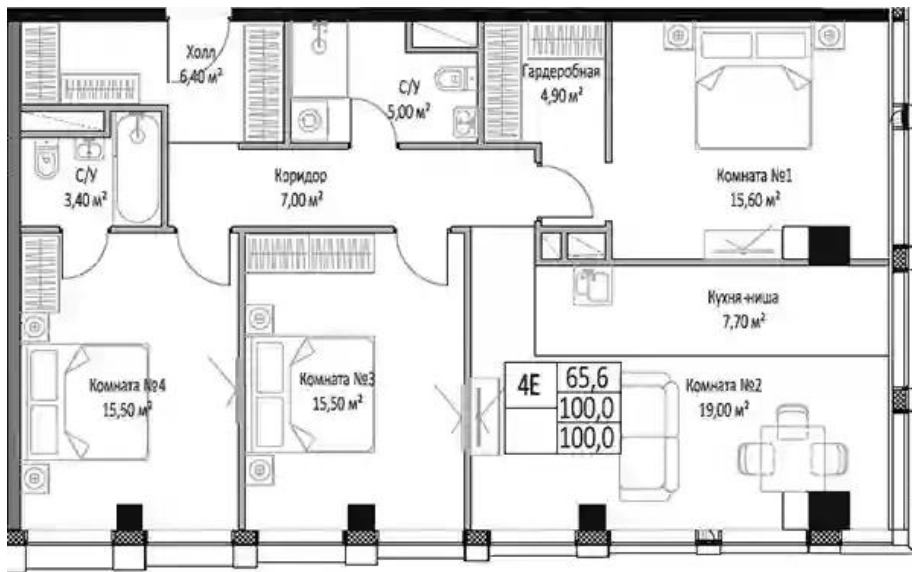

Жилой комплекс: **Emotion**
Год постройки: **2027**
Тип дома: **Монолитный**

Корпус ЖК: **Корпус 3**
Квартал сдачи: **2**

Планировки

Студия

от **₽ 15 254 400**

Количество комнат	Студия
Общая площадь	33.6 м ²
Стоимость за м ²	₽ 454 000
Жилая площадь	24.2 м ²
Этаж	23
Наличие балкона/лоджии	нет
Высота потолков	3 м
Тип санузла	Совмещенный
Этажность	27

Планировки

1-к.квартира

от **₽ 19 493 670**

Количество комнат	1
Общая площадь	44.7 м ²
Стоимость за м ²	₽ 436 100
Жилая площадь	15.1 м ²
Площадь кухни	20.6 м ²
Этаж	23
Наличие балкона/лоджии	нет
Высота потолков	3 м
Тип санузла	Совмещенный
Этажность	27

Планировки

2-к.квартира

от **₽ 23 136 490**

Количество комнат	2
Общая площадь	55.1 м ²
Стоимость за м ²	₽ 419 900
Жилая площадь	24 м ²
Площадь кухни	17 м ²
Этаж	23
Наличие балкона/лоджии	нет
Высота потолков	3 м
Тип санузла	3
Этажность	27

Планировки

3-к.квартира

от **₽ 40 630 000**

Количество комнат	3
Общая площадь	100 м ²
Стоимость за м ²	₽ 406 300
Жилая площадь	46.6 м ²
Площадь кухни	26.7 м ²
Этаж	25
Наличие балкона/лоджии	нет
Высота потолков	3 м
Тип санузла	3
Этажность	27