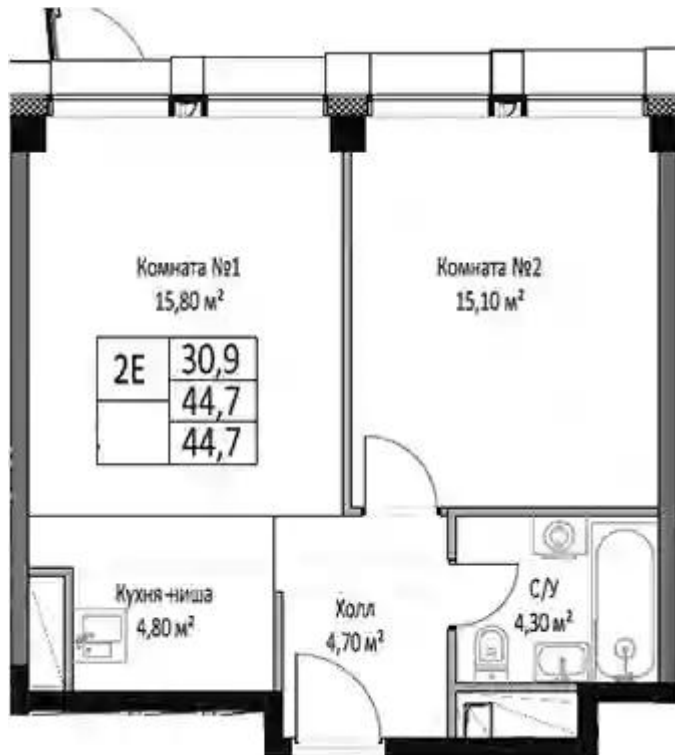

Жилой комплекс: **Emotion**
Год постройки: **2027**
Тип дома: **Монолитный**

Корпус ЖК: **Корпус 3**
Квартал сдачи: **2**

Планировки

Студия

от **₽ 15 254 400**

Количество комнат	Студия
Общая площадь	33.6 м ²
Стоимость за м ²	₽ 454 000
Жилая площадь	24.2 м ²
Этаж	23
Наличие балкона/лоджии	нет
Высота потолков	3 м
Тип санузла	Совмещенный
Этажность	27

Планировки

1-к.квартира

от **₽ 19 493 670**

Количество комнат	1
Общая площадь	44.7 м ²
Стоимость за м ²	₽ 436 100
Жилая площадь	15.1 м ²
Площадь кухни	20.6 м ²
Этаж	23
Наличие балкона/лоджии	нет
Высота потолков	3 м
Тип санузла	Совмещенный
Этажность	27

Планировки

2-к.квартира

от **₽ 23 136 490**

Количество комнат	2
Общая площадь	55.1 м ²
Стоимость за м ²	₽ 419 900
Жилая площадь	24 м ²
Площадь кухни	17 м ²
Этаж	23
Наличие балкона/лоджии	нет
Высота потолков	3 м
Тип санузла	3
Этажность	27