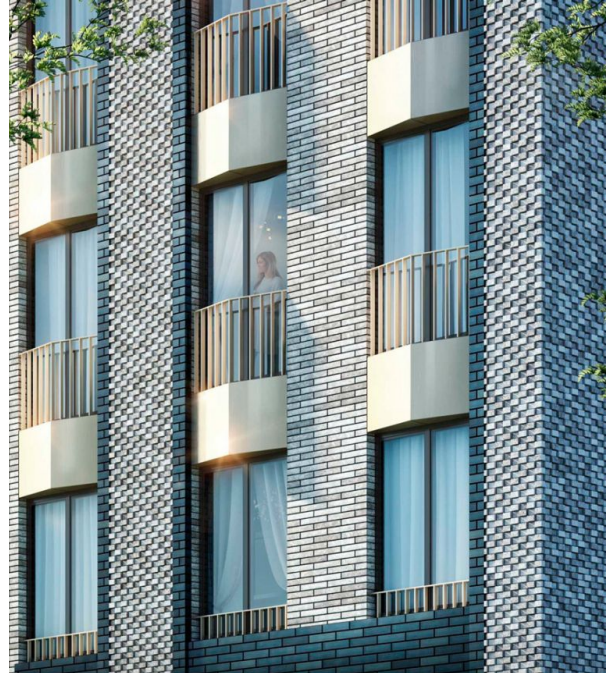

Продажа

Ever Корпус 6

Москва, Обручевский

ул Обручева,

-  Калужская
-  Воронцовская
-  Новаторская

 **₽ 17 967 000**

Жилой комплекс «Ever» состоит из 6 корпусов, объединенных двумя стилобатами. Высота башен составляет 34 этажа. В фасаде спрятаны ниши для кондиционеров. Проект разработала архитектурная дизайн-студия «GAFA architects». На первых этажах корпусов расположены двухуровневые входные группы с высокими потолками, колясочные, стойки ресепшн и Lounge-зоны.

В ЖК «Ever» предложено множество планировочных решений: в наличии квартиры, как классического типа, так и европланировки. В наличии предусмотрены планировки с мастер-спальнями, оснащенными собственными гардеробными и ванными комнатами, и квартиры с зимними садами. Помещения сдаются с подчистовой отделкой. Предусмотрена возможность объединения нескольких квартир, высота потолков составляет 3 метра, а на последних этажах — 3,8 метра. На кровлях стилобатов ЖК «Ever» возведены природные амфитеатры. Между двумя стилобатами проходит улица, вдоль которой находятся кафе и магазины. Для владельцев автомобилей предусмотрены подземные паркинги, оснащенные круглосуточным видеонаблюдением, системой распознавания автомобилей по RFID-меткам для автоматического открытия ворот, скоростными воротами «Normann» и автоматическими мойками колес.

Жилой комплекс: **Ever**
Год постройки: **2025**

Корпус ЖК: **Корпус 6**
Квартал сдачи: **3**

Студия

от **₽ 17 967 000**

Количество комнат	Студия
Общая площадь	30 м ²
Стоимость за м ²	₽ 598 900
Жилая площадь	22.3 м ²
Этаж	19
Наличие балкона/лоджии	нет
Высота потолков	3.15 м
Тип санузла	Совмещенный
Этажность	34