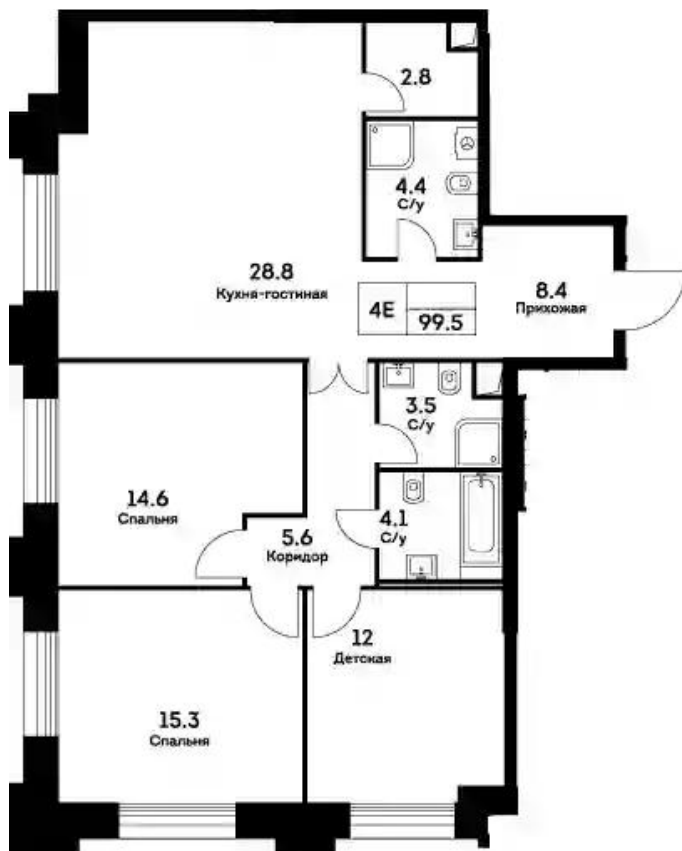

Планировки

3-к.квартира

от **₽ 46 197 850**

Количество комнат	3
Общая площадь	99.5 м²
Стоимость за м²	₽ 464 300
Жилая площадь	41.9 м²
Площадь кухни	28.8 м²
Этаж	11
Наличие балкона/лоджии	нет
Высота потолков	3 м
Тип санузла	3
Этажность	34