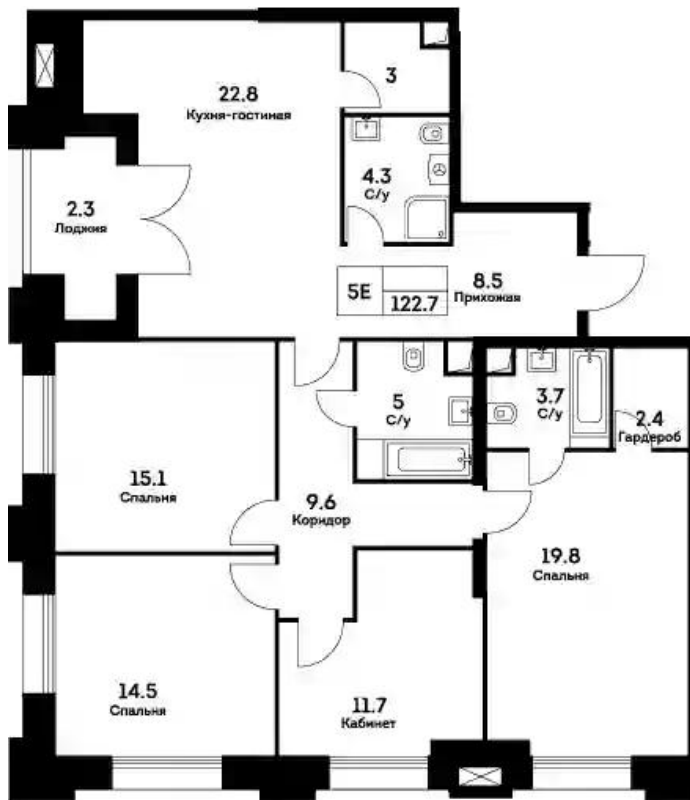

Планировки

1-к.квартира

от **₽ 20 924 960**

Количество комнат	1
Общая площадь	39.2 м ²
Стоимость за м ²	₽ 533 800
Жилая площадь	15.4 м ²
Площадь кухни	13 м ²
Этаж	9
Наличие балкона/лоджии	нет
Высота потолков	3 м
Тип санузла	Совмещенный
Этажность	34

2-к.квартира

от **₽ 26 019 798**

Количество комнат	2
Общая площадь	61.2 м ²
Стоимость за м ²	₽ 425 160
Жилая площадь	33.8 м ²
Площадь кухни	15.4 м ²
Этаж	15
Наличие балкона/лоджии	нет
Высота потолков	3 м
Тип санузла	3
Этажность	34

Планировки

3-к.квартира

от **₽ 46 197 850**

Количество комнат	3
Общая площадь	99.5 м ²
Стоимость за м ²	₽ 464 300
Жилая площадь	41.9 м ²
Площадь кухни	28.8 м ²
Этаж	11
Наличие балкона/лоджии	нет
Высота потолков	3 м
Тип санузла	3
Этажность	34

Планировки

4-к.квартира

от **₽ 63 264 120**

Количество комнат	4
Общая площадь	120.4 м ²
Стоимость за м ²	₽ 525 450
Жилая площадь	61.1 м ²
Площадь кухни	22.8 м ²
Этаж	34
Высота потолков	3.85 м
Тип санузла	3
Этажность	34