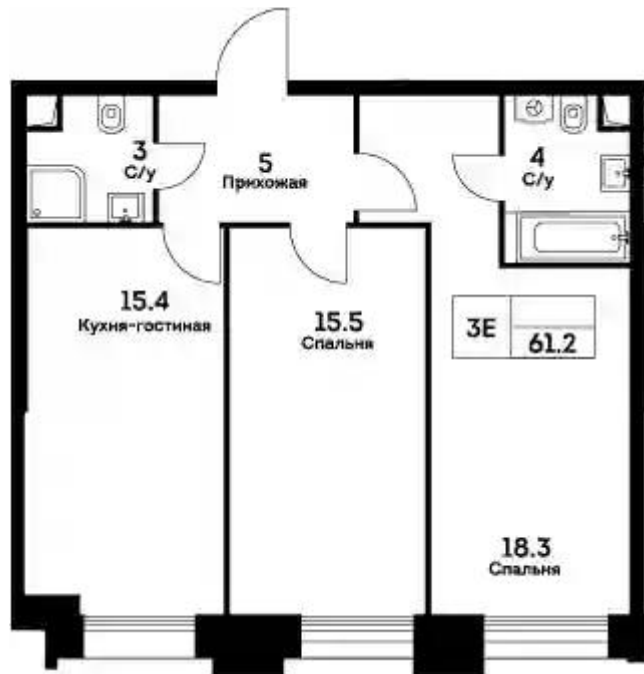

Жилой комплекс: **Ever**
Год постройки: **2025**

Корпус ЖК: **Корпус 6**
Квартал сдачи: **3**

Студия

от **₽ 17 967 000**

Количество комнат	Студия
Общая площадь	30 м ²
Стоимость за м ²	₽ 598 900
Жилая площадь	22.3 м ²
Этаж	19
Наличие балкона/лоджии	нет
Высота потолков	3.15 м
Тип санузла	Совмещенный
Этажность	34

Планировки

1-к.квартира

от **₽ 20 924 960**

Количество комнат	1
Общая площадь	39.2 м ²
Стоимость за м ²	₽ 533 800
Жилая площадь	15.4 м ²
Площадь кухни	13 м ²
Этаж	9
Наличие балкона/лоджии	нет
Высота потолков	3 м
Тип санузла	Совмещенный
Этажность	34

2-к.квартира

от **₽ 26 019 798**

Количество комнат	2
Общая площадь	61.2 м ²
Стоимость за м ²	₽ 425 160
Жилая площадь	33.8 м ²
Площадь кухни	15.4 м ²
Этаж	15
Наличие балкона/лоджии	нет
Высота потолков	3 м
Тип санузла	3
Этажность	34

Планировки

4-к.квартира

от **₽ 63 264 120**

Количество комнат	4
Общая площадь	120.4 м ²
Стоимость за м ²	₽ 525 450
Жилая площадь	61.1 м ²
Площадь кухни	22.8 м ²
Этаж	34
Высота потолков	3.85 м
Тип санузла	3
Этажность	34