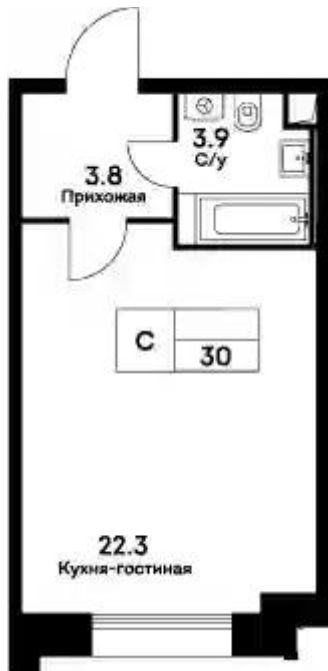

Жилой комплекс: **Ever**
Год постройки: **2025**

Корпус ЖК: **Корпус 6**
Квартал сдачи: **3**

Студия

от **₽ 17 967 000**

Количество комнат	Студия
Общая площадь	30 м ²
Стоимость за м ²	₽ 598 900
Жилая площадь	22.3 м ²
Этаж	19
Наличие балкона/лоджии	нет
Высота потолков	3.15 м
Тип санузла	Совмещенный
Этажность	34

Планировки

1-к.квартира

от **₽ 20 924 960**

Количество комнат	1
Общая площадь	39.2 м ²
Стоимость за м ²	₽ 533 800
Жилая площадь	15.4 м ²
Площадь кухни	13 м ²
Этаж	9
Наличие балкона/лоджии	нет
Высота потолков	3 м
Тип санузла	Совмещенный
Этажность	34

2-к.квартира

от **₽ 26 019 798**

Количество комнат	2
Общая площадь	61.2 м ²
Стоимость за м ²	₽ 425 160
Жилая площадь	33.8 м ²
Площадь кухни	15.4 м ²
Этаж	15
Наличие балкона/лоджии	нет
Высота потолков	3 м
Тип санузла	3
Этажность	34

Планировки

4-к.квартира

от **₽ 63 264 120**

Количество комнат	4
Общая площадь	120.4 м ²
Стоимость за м ²	₽ 525 450
Жилая площадь	61.1 м ²
Площадь кухни	22.8 м ²
Этаж	34
Высота потолков	3.85 м
Тип санузла	3
Этажность	34