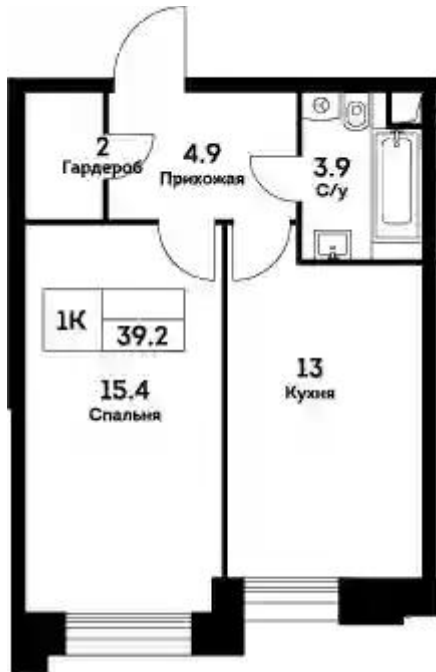

Жилой комплекс: **Ever**
Год постройки: **2025**

Корпус ЖК: **Корпус 6**
Квартал сдачи: **3**

Студия

от **₽ 17 967 000**

Количество комнат	Студия
Общая площадь	30 м ²
Стоимость за м ²	₽ 598 900
Жилая площадь	22.3 м ²
Этаж	19
Наличие балкона/лоджии	нет
Высота потолков	3.15 м
Тип санузла	Совмещенный
Этажность	34

Планировки

1-к.квартира

от **₽ 20 924 960**

Количество комнат	1
Общая площадь	39.2 м ²
Стоимость за м ²	₽ 533 800
Жилая площадь	15.4 м ²
Площадь кухни	13 м ²
Этаж	9
Наличие балкона/лоджии	нет
Высота потолков	3 м
Тип санузла	Совмещенный
Этажность	34

2-к.квартира

от **₽ 26 019 798**

Количество комнат	2
Общая площадь	61.2 м ²
Стоимость за м ²	₽ 425 160
Жилая площадь	33.8 м ²
Площадь кухни	15.4 м ²
Этаж	15
Наличие балкона/лоджии	нет
Высота потолков	3 м
Тип санузла	3
Этажность	34

Планировки

4-к.квартира

от **₽ 63 264 120**

Количество комнат	4
Общая площадь	120.4 м ²
Стоимость за м ²	₽ 525 450
Жилая площадь	61.1 м ²
Площадь кухни	22.8 м ²
Этаж	34
Высота потолков	3.85 м
Тип санузла	3
Этажность	34