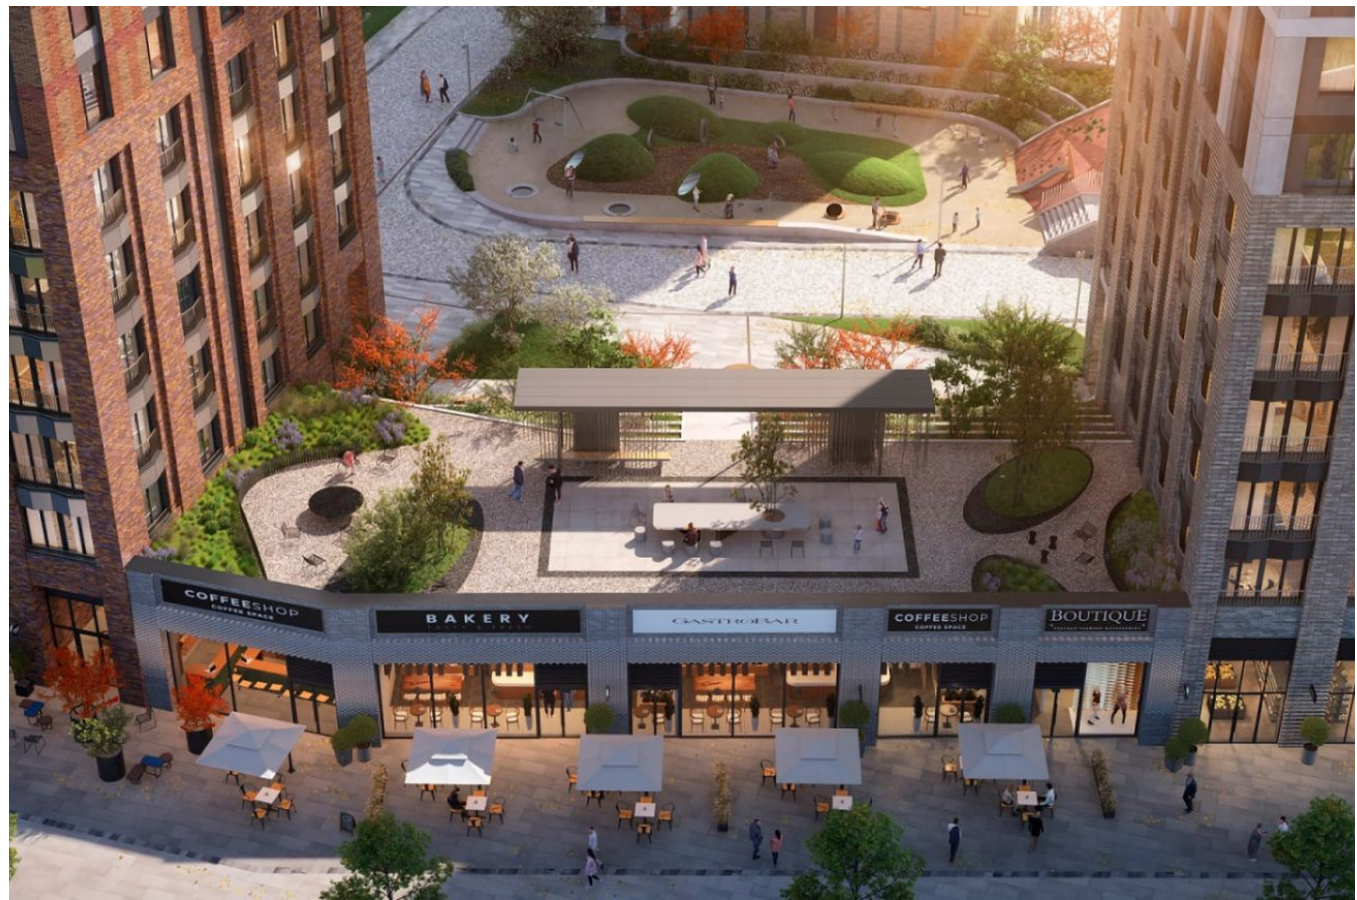

В ЖК «Ever» предложено множество планировочных решений: в наличии квартиры, как классического типа, так и европланировки. В наличии предусмотрены планировки с мастер-спальнями, оснащенными собственными гардеробными и ванными комнатами, и квартиры с зимними садами. Помещения сдаются с подчистовой отделкой. Предусмотрена возможность объединения нескольких квартир, высота потолков составляет 3 метра, а на последних этажах — 3,8 метра. На кровлях стилобатов ЖК «Ever» возведены природные амфитеатры. Между двумя стилобатами проходит улица, вдоль которой находятся кафе и магазины. Для владельцев автомобилей предусмотрены подземные паркинги, оснащенные круглосуточным видеонаблюдением, системой распознавания автомобилей по RFID-меткам для автоматического открытия ворот, скоростными воротами «Normann» и автоматическими мойками колес.

Жилой комплекс «Ever» находится в Обручевском районе. В пешей доступности расположены детские сады, школы, городская поликлиника, магазины, аптеки, ТЦ «Рио», фитнес-клубы, кафе и рестораны, Воронцовский парк и Юго-западный лесопарк, а в транспортной доступности — Тропаревский лесопарк, ландшафтный заказник «Теплый Стан», лесопарк «Узкое» и Битцевский лесопарк. Метро «Калужская» находится в 5 минутах пешком, а выезд на МКАД и на Садовое кольцо в 10 и 20 минутах транспортом.