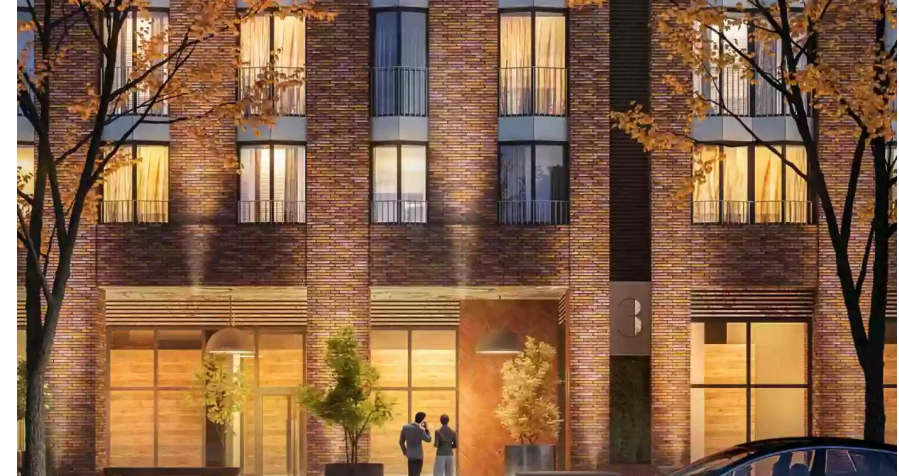

Продажа

Ever Корпус 6

Москва, Обручевский

ул Обручева,

-  Калужская
-  Воронцовская
-  Новаторская

 **₽ 17 967 000**

Жилой комплекс «Ever» состоит из 6 корпусов, объединенных двумя стилобатами. Высота башен составляет 34 этажа. В фасаде спрятаны ниши для кондиционеров. Проект разработала архитектурная дизайн-студия «GAFA architects». На первых этажах корпусов расположены двухуровневые входные группы с высокими потолками, колясочные, стойки ресепшн и Lounge-зоны.

В ЖК «Ever» предложено множество планировочных решений: в наличии квартиры, как классического типа, так и европланировки. В наличии предусмотрены планировки с мастер-спальнями, оснащенными собственными гардеробными и ванными комнатами, и квартиры с зимними садами. Помещения сдаются с подчистовой отделкой. Предусмотрена возможность объединения нескольких квартир, высота потолков составляет 3 метра, а на последних этажах — 3,8 метра. На кровлях стилобатов ЖК «Ever» возведены природные амфитеатры. Между двумя стилобатами проходит улица, вдоль которой находятся кафе и магазины. Для владельцев автомобилей предусмотрены подземные паркинги, оснащенные круглосуточным видеонаблюдением, системой распознавания автомобилей по RFID-меткам для автоматического открытия ворот, скоростными воротами «Normann» и автоматическими мойками колес.

Жилой комплекс: **Ever**
Год постройки: **2025**

Корпус ЖК: **Корпус 6**
Квартал сдачи: **3**

Студия

от **₽ 17 967 000**

Количество комнат	Студия
Общая площадь	30 м ²
Стоимость за м ²	₽ 598 900
Жилая площадь	22.3 м ²
Этаж	19
Наличие балкона/лоджии	нет
Высота потолков	3.15 м
Тип санузла	Совмещенный
Этажность	34