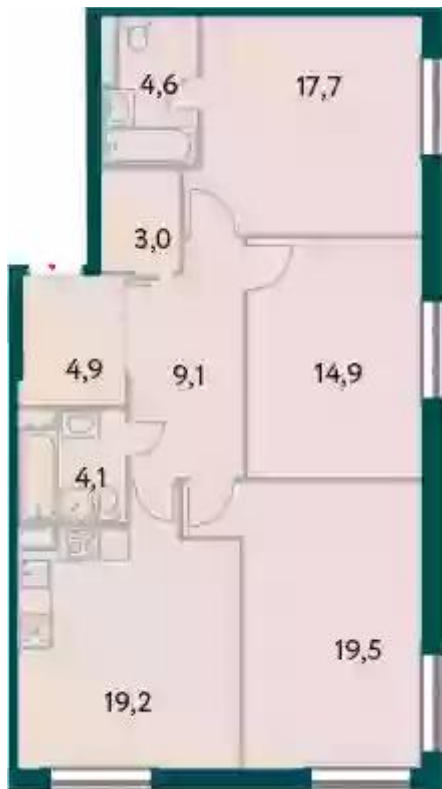

Планировки

3-к.квартира

от **₽ 52 524 252**

Количество комнат	3
Общая площадь	97 м²
Стоимость за м²	₽ 541 487
Жилая площадь	52.1 м²
Площадь кухни	19.2 м²
Этаж	12
Наличие балкона/лоджии	нет
Высота потолков	3 м
Тип санузла	3
Этажность	28
Отделка	Без отделки