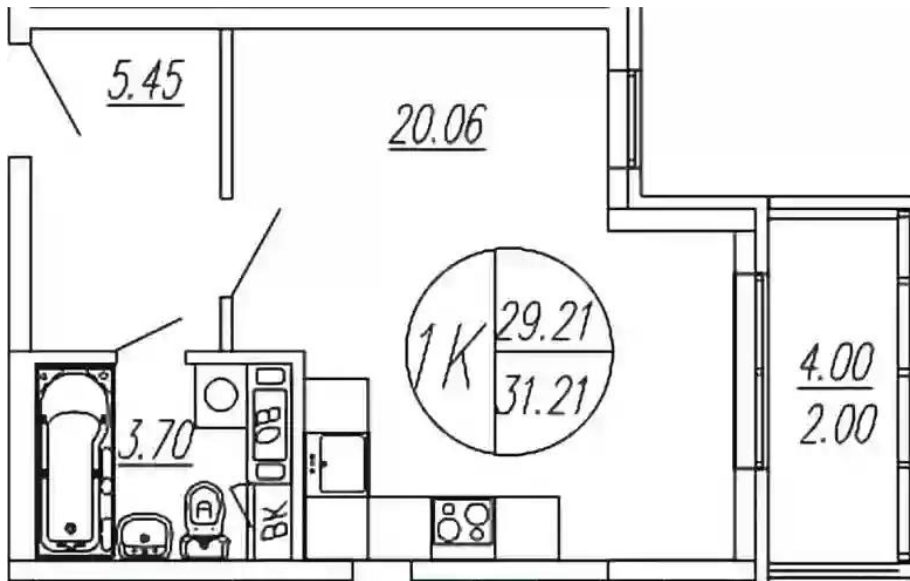

Жилой комплекс: **Шолохово**
Год постройки: **2025**

Корпус ЖК: **Корпус 13**
Квартал сдачи: **1**

Планировки

Студия

от **₽ 5 076 564**

Количество комнат	Студия
Общая площадь	29.21 м ²
Стоимость за м ²	₽ 173 795
Жилая площадь	20.06 м ²
Этаж	4
Высота потолков	2.82 м
Тип санузла	Совмещенный
Этажность	4

Планировки

1-к.квартира

от **₽ 5 445 531**

Количество комнат	1
Общая площадь	38.93 м ²
Стоимость за м ²	₽ 139 880
Жилая площадь	17.93 м ²
Площадь кухни	12.37 м ²
Этаж	3
Высота потолков	2.82 м
Тип санузла	Совмещенный
Этажность	4

Планировки

2-к.квартира

от **₽ 7 613 298**

Количество комнат	2
Общая площадь	57.63 м ²
Стоимость за м ²	₽ 132 107
Жилая площадь	33.13 м ²
Площадь кухни	10.01 м ²
Этаж	4
Высота потолков	2.82 м
Тип санузла	Раздельный
Этажность	4

Планировки

3-к.квартира

от **₽ 8 288 385**

Количество комнат	3
Общая площадь	78.19 м ²
Стоимость за м ²	₽ 106 003
Жилая площадь	47.58 м ²
Площадь кухни	11.83 м ²
Этаж	4
Высота потолков	2.82 м
Тип санузла	Раздельный
Этажность	4