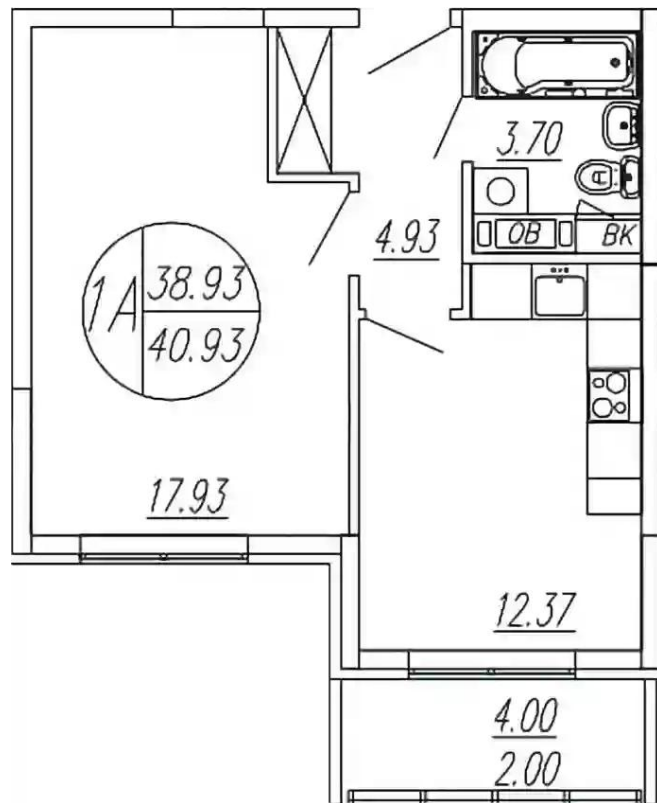

Жилой комплекс: **Шолохово**
Год постройки: **2025**

Корпус ЖК: **Корпус 13**
Квартал сдачи: **1**

Планировки

Студия

от **₽ 5 076 564**

Количество комнат	Студия
Общая площадь	29.21 м ²
Стоимость за м ²	₽ 173 795
Жилая площадь	20.06 м ²
Этаж	4
Высота потолков	2.82 м
Тип санузла	Совмещенный
Этажность	4

Планировки

1-к.квартира

от **₽ 5 445 531**

Количество комнат	1
Общая площадь	38.93 м ²
Стоимость за м ²	₽ 139 880
Жилая площадь	17.93 м ²
Площадь кухни	12.37 м ²
Этаж	3
Высота потолков	2.82 м
Тип санузла	Совмещенный
Этажность	4

Планировки

2-к.квартира

от **₽ 7 613 298**

Количество комнат	2
Общая площадь	57.63 м ²
Стоимость за м ²	₽ 132 107
Жилая площадь	33.13 м ²
Площадь кухни	10.01 м ²
Этаж	4
Высота потолков	2.82 м
Тип санузла	Раздельный
Этажность	4

Планировки

3-к.квартира

от **₽ 8 288 385**

Количество комнат	3
Общая площадь	78.19 м ²
Стоимость за м ²	₽ 106 003
Жилая площадь	47.58 м ²
Площадь кухни	11.83 м ²
Этаж	4
Высота потолков	2.82 м
Тип санузла	Раздельный
Этажность	4