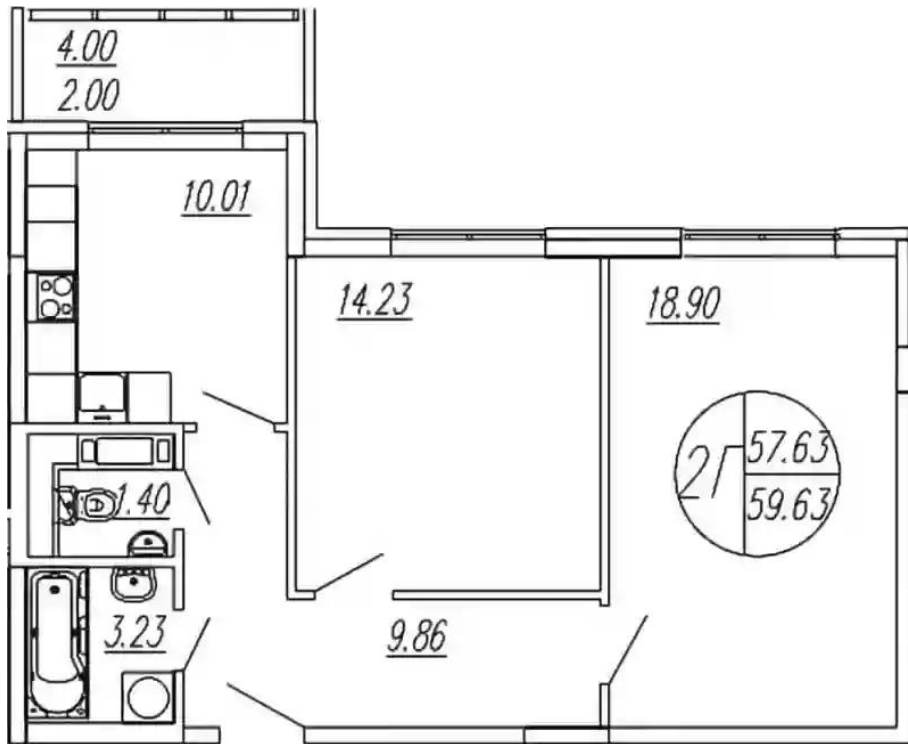

Жилой комплекс: **Шолохово**
Год постройки: **2025**

Корпус ЖК: **Корпус 13**
Квартал сдачи: **1**

Планировки

Студия

от **₽ 5 076 564**

Количество комнат	Студия
Общая площадь	29.21 м ²
Стоимость за м ²	₽ 173 795
Жилая площадь	20.06 м ²
Этаж	4
Высота потолков	2.82 м
Тип санузла	Совмещенный
Этажность	4

Планировки

1-к.квартира

от **₽ 5 445 531**

Количество комнат	1
Общая площадь	38.93 м ²
Стоимость за м ²	₽ 139 880
Жилая площадь	17.93 м ²
Площадь кухни	12.37 м ²
Этаж	3
Высота потолков	2.82 м
Тип санузла	Совмещенный
Этажность	4

Планировки

2-к.квартира

от **₽ 7 613 298**

Количество комнат	2
Общая площадь	57.63 м ²
Стоимость за м ²	₽ 132 107
Жилая площадь	33.13 м ²
Площадь кухни	10.01 м ²
Этаж	4
Высота потолков	2.82 м
Тип санузла	Раздельный
Этажность	4

Планировки

3-к.квартира

от **₽ 8 288 385**

Количество комнат	3
Общая площадь	78.19 м ²
Стоимость за м ²	₽ 106 003
Жилая площадь	47.58 м ²
Площадь кухни	11.83 м ²
Этаж	4
Высота потолков	2.82 м
Тип санузла	Раздельный
Этажность	4