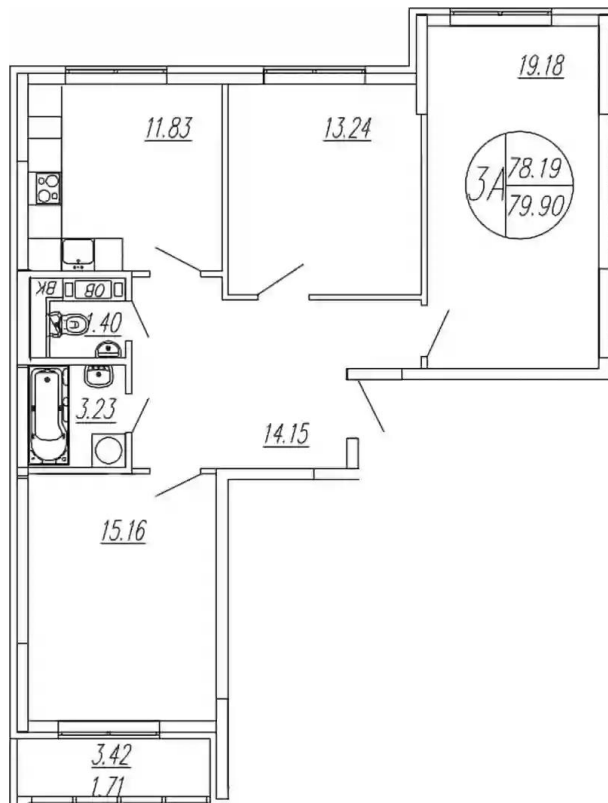

Жилой комплекс: **Шолохово**
Год постройки: **2025**

Корпус ЖК: **Корпус 13**
Квартал сдачи: **1**

Планировки

Студия

от **₽ 5 076 564**

Количество комнат	Студия
Общая площадь	29.21 м ²
Стоимость за м ²	₽ 173 795
Жилая площадь	20.06 м ²
Этаж	4
Высота потолков	2.82 м
Тип санузла	Совмещенный
Этажность	4

Планировки

1-к.квартира

от **₽ 5 445 531**

Количество комнат	1
Общая площадь	38.93 м ²
Стоимость за м ²	₽ 139 880
Жилая площадь	17.93 м ²
Площадь кухни	12.37 м ²
Этаж	3
Высота потолков	2.82 м
Тип санузла	Совмещенный
Этажность	4

Планировки

2-к.квартира

от **₽ 7 613 298**

Количество комнат	2
Общая площадь	57.63 м ²
Стоимость за м ²	₽ 132 107
Жилая площадь	33.13 м ²
Площадь кухни	10.01 м ²
Этаж	4
Высота потолков	2.82 м
Тип санузла	Раздельный
Этажность	4

Планировки

3-к.квартира

от **₽ 8 288 385**

Количество комнат	3
Общая площадь	78.19 м ²
Стоимость за м ²	₽ 106 003
Жилая площадь	47.58 м ²
Площадь кухни	11.83 м ²
Этаж	4
Высота потолков	2.82 м
Тип санузла	Раздельный
Этажность	4