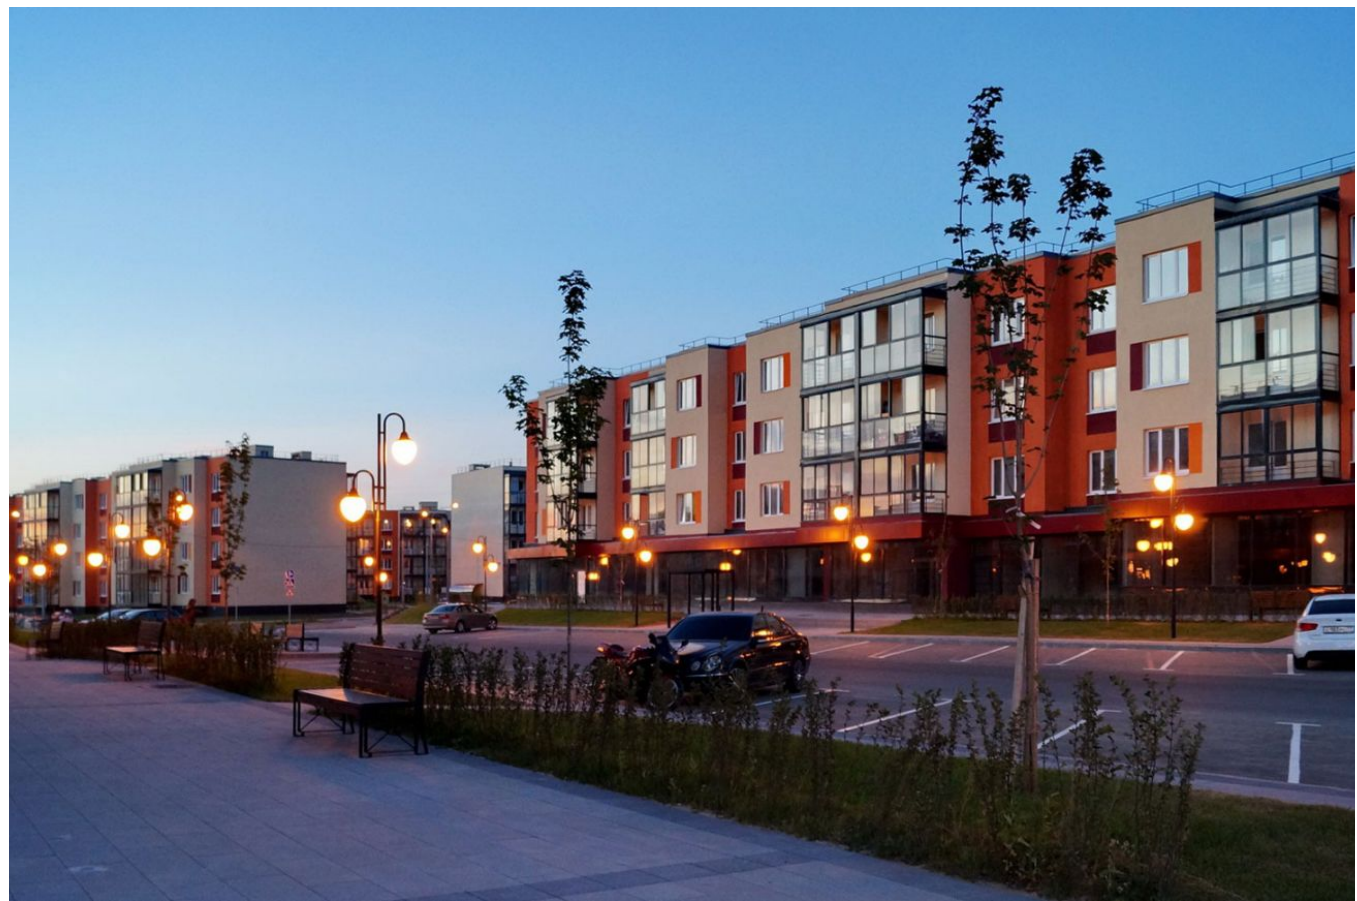

Продажа

Шолохово Корпус 13

Москва,

Москва, деревня Шолохово, ул Юности

📍 Лобня

💎 **₽ 5 076 564**

Жилой комплекс «Шолохово» — современный малоэтажный проект, возведенный по технологии газо-бетонного строительства с фасадами из штукатурки. Первые этажи отведены под коммерческие помещения. В проекте представлено большое количество планировочных решений — от студий до просторных 3х-комнатных квартир с возможностью ремонта «под ключ». Территория комплекса благоустроена — имеется уютный зеленый двор с детской площадкой, рядом - детский сад на 120 мест, кафе, магазины. Жилой комплекс расположен в окружении лесного массива, в 20 минутах езды от МКАД. В районе имеется все необходимое, в пешей доступности продовольственные магазины, образовательные и медицинские учреждения, аптеки и рестораны.

Жилой комплекс: **Шолохово**
Год постройки: **2025**

Корпус ЖК: **Корпус 13**
Квартал сдачи: **1**

Планировки

Студия

от **₽ 5 076 564**

Количество комнат	Студия
Общая площадь	29.21 м ²
Стоимость за м ²	₽ 173 795
Жилая площадь	20.06 м ²
Этаж	4
Высота потолков	2.82 м
Тип санузла	Совмещенный
Этажность	4