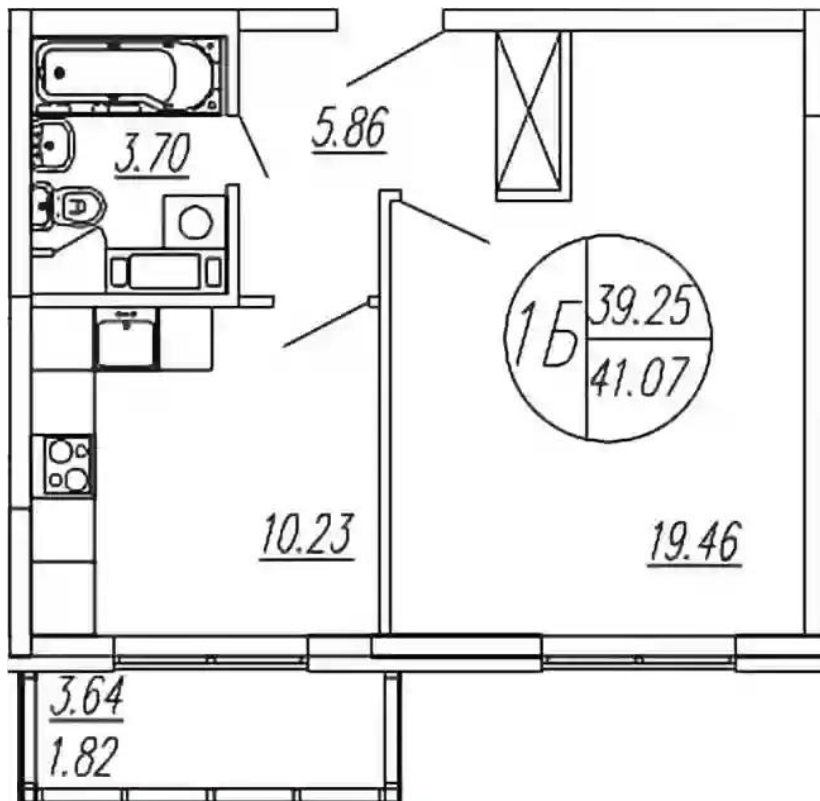

## 1-к.квартира

от **₽ 5 426 855**

Количество комнат	1
Общая площадь	39.25 м <sup>2</sup>
Стоимость за м <sup>2</sup>	₽ 138 264
Жилая площадь	19.46 м <sup>2</sup>
Площадь кухни	10.23 м <sup>2</sup>
Этаж	3
Высота потолков	2.82 м
Тип санузла	Совмещенный
Этажность	4