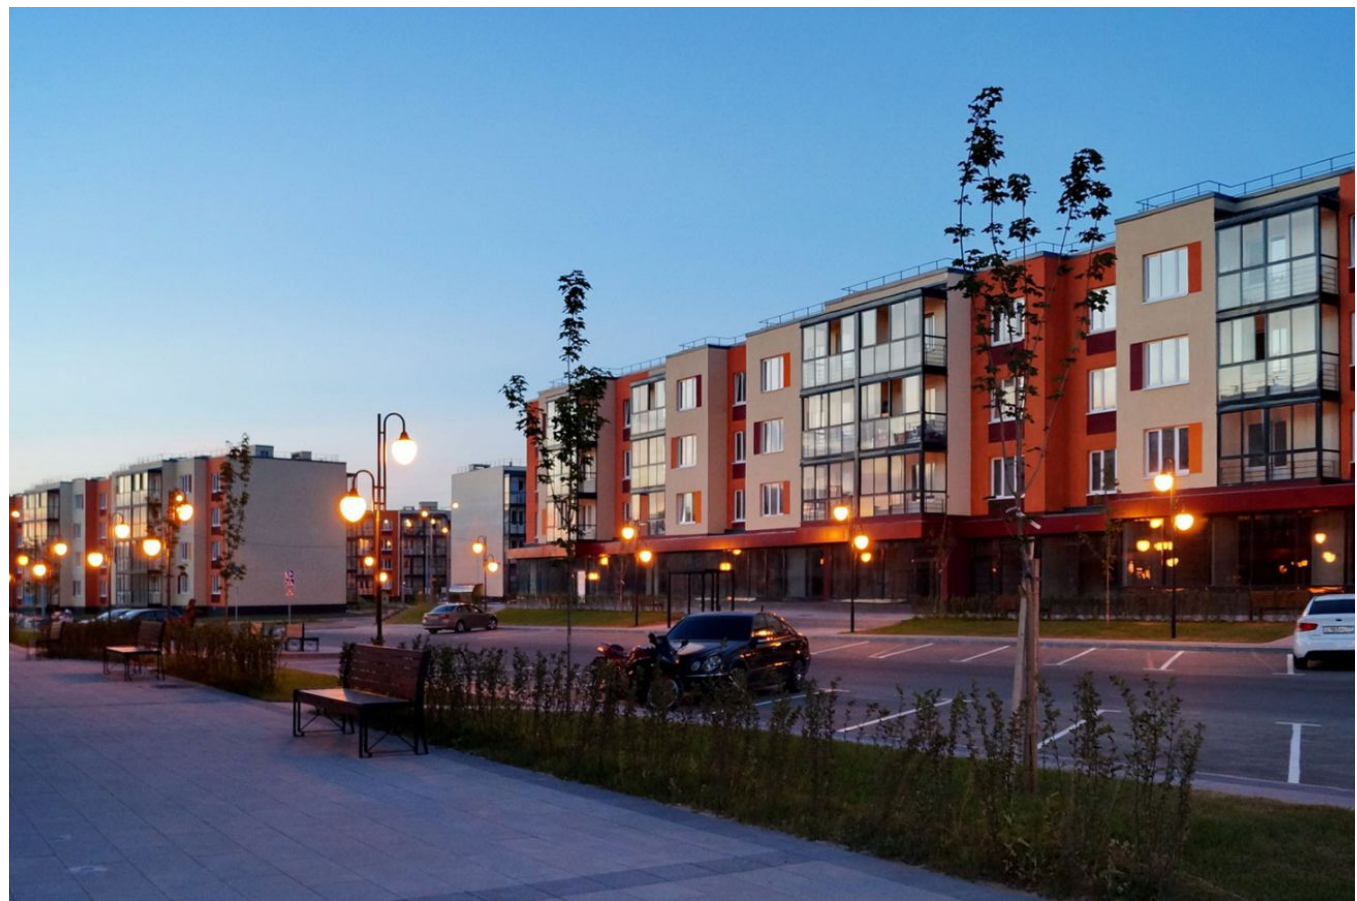

## **Шолохово Корпус 12**

Москва,

Москва, деревня Шолохово, ул Юности

🚗 Лобня

💎 **₽ 5 426 855**

Жилой комплекс «Шолохово» — современный малоэтажный проект, возведенный по технологии газо-бетонного строительства с фасадами из штукатурки. Первые этажи отведены под коммерческие помещения. В проекте представлено большое количество планировочных решений — от студий до просторных 3х-комнатных квартир с возможностью ремонта «под ключ». Территория комплекса благоустроена — имеется уютный зеленый двор с детской площадкой, рядом - детский сад на 120 мест, кафе, магазины. Жилой комплекс расположен в окружении лесного массива, в 20 минутах езды от МКАД. В районе имеется все необходимое, в пешей доступности продовольственные магазины, образовательные и медицинские учреждения, аптеки и рестораны.

Жилой комплекс: **Шолохово**  
Год постройки: **2025**

Корпус ЖК: **Корпус 12**  
Квартал сдачи: **1**