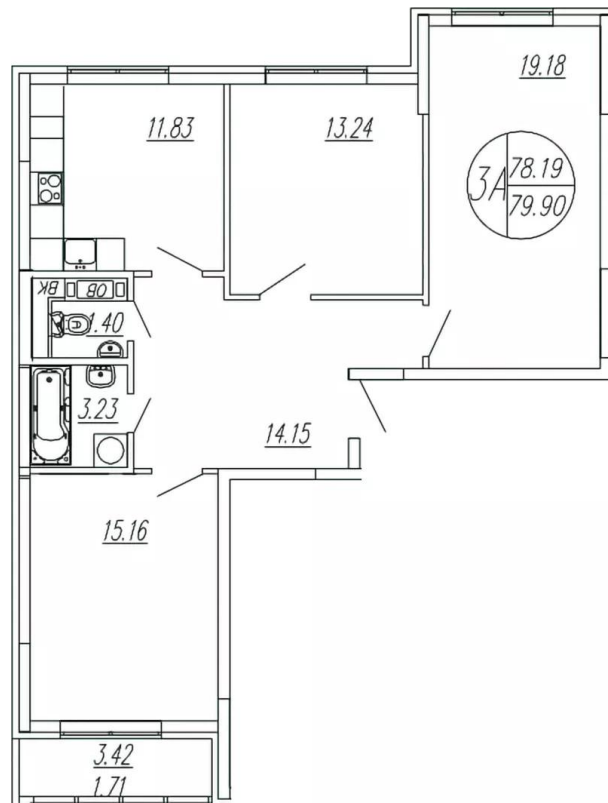

Планировки

3-к.квартира

от **₽ 9 261 184**

Количество комнат	3
Общая площадь	78.19 м²
Стоимость за м²	₽ 118 445
Жилая площадь	47.58 м²
Площадь кухни	11.83 м²
Этаж	4
Высота потолков	2.82 м
Тип санузла	Раздельный
Этажность	4