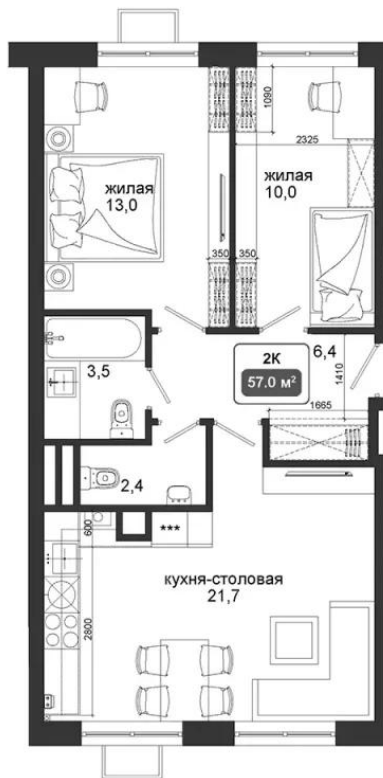

Жилой комплекс: **Одинцовские кварталы**
Год постройки: **2025**

Корпус ЖК: **Корпус 82**
Квартал сдачи: **2**

1-к.квартира

от **₽ 7 381 000**

Количество комнат	1
Общая площадь	32.5 м²
Стоимость за м²	₽ 227 108
Жилая площадь	11.7 м²
Площадь кухни	10.2 м²
Этаж	1
Наличие балкона/лоджии	нет
Высота потолков	2.8 м
Тип санузла	Совмещенный
Этажность	4

Планировки

2-к.квартира

от **₽ 11 359 000**

Количество комнат	2
Общая площадь	57 м ²
Стоимость за м ²	₽ 199 281
Жилая площадь	23 м ²
Площадь кухни	21.7 м ²
Этаж	1
Наличие балкона/лоджии	нет
Высота потолков	2.8 м
Тип санузла	3
Этажность	4