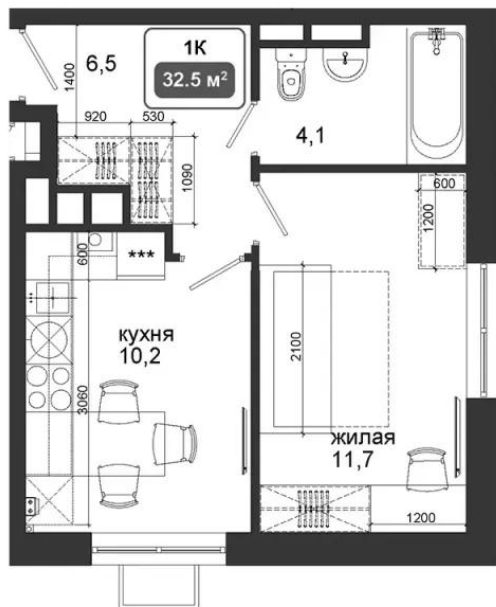

Жилой комплекс: **Одинцовские кварталы**
Год постройки: **2025**

Корпус ЖК: **Корпус 82**
Квартал сдачи: **2**

1-к.квартира

от **₽ 7 381 000**

Количество комнат	1
Общая площадь	32.5 м²
Стоимость за м²	₽ 227 108
Жилая площадь	11.7 м²
Площадь кухни	10.2 м²
Этаж	1
Наличие балкона/лоджии	нет
Высота потолков	2.8 м
Тип санузла	Совмещенный
Этажность	4

Планировки

2-к.квартира

от **₽ 11 359 000**

Количество комнат	2
Общая площадь	57 м ²
Стоимость за м ²	₽ 199 281
Жилая площадь	23 м ²
Площадь кухни	21.7 м ²
Этаж	1
Наличие балкона/лоджии	нет
Высота потолков	2.8 м
Тип санузла	3
Этажность	4