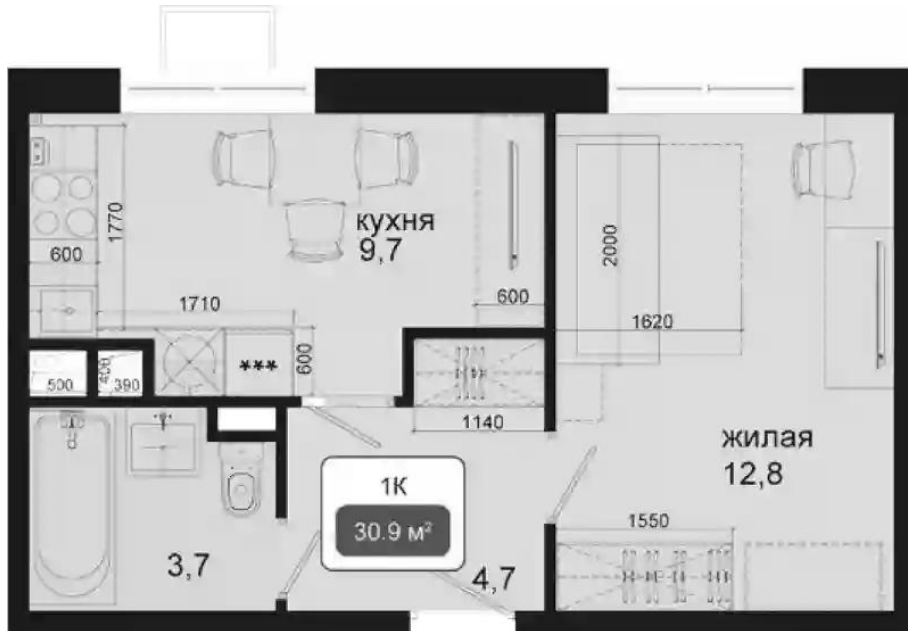

Жилой комплекс: **Одинцовские кварталы**
Год постройки: **2025**

Корпус ЖК: **Корпус 80**
Квартал сдачи: **2**

Планировки

1-к.квартира 32.3 м², 2/4 эт.

от $\text{₽ } 8\,704\,000$

Количество комнат	1
Общая площадь	32.3 м ²
Стоимость за м ²	$\text{₽ } 269\,474$
Жилая площадь	13.4 м ²
Площадь кухни	7.6 м ²
Этаж	2
Наличие балкона/лоджии	нет
Высота потолков	2.8 м
Тип санузла	Совмещенный
Этажность	4

Планировки

1-к.квартира 30.9 м², 2/4 эт.

от $\text{₽ } 8\,274\,000$

Количество комнат	1
Общая площадь	30.9 м ²
Стоимость за м ²	$\text{₽ } 267\,767$
Жилая площадь	12.8 м ²
Площадь кухни	9.7 м ²
Этаж	2
Наличие балкона/лоджии	нет
Высота потолков	2.8 м
Тип санузла	Совмещенный
Этажность	4

Планировки

1-к.квартира 42.9 м², 2/4 эт.

от $\text{₽ } 11\,354\,000$

Количество комнат	1
Общая площадь	42.9 м ²
Стоимость за м ²	$\text{₽ } 264\,662$
Жилая площадь	11.7 м ²
Площадь кухни	19.2 м ²
Этаж	2
Высота потолков	2.8 м
Тип санузла	Раздельный
Этажность	4