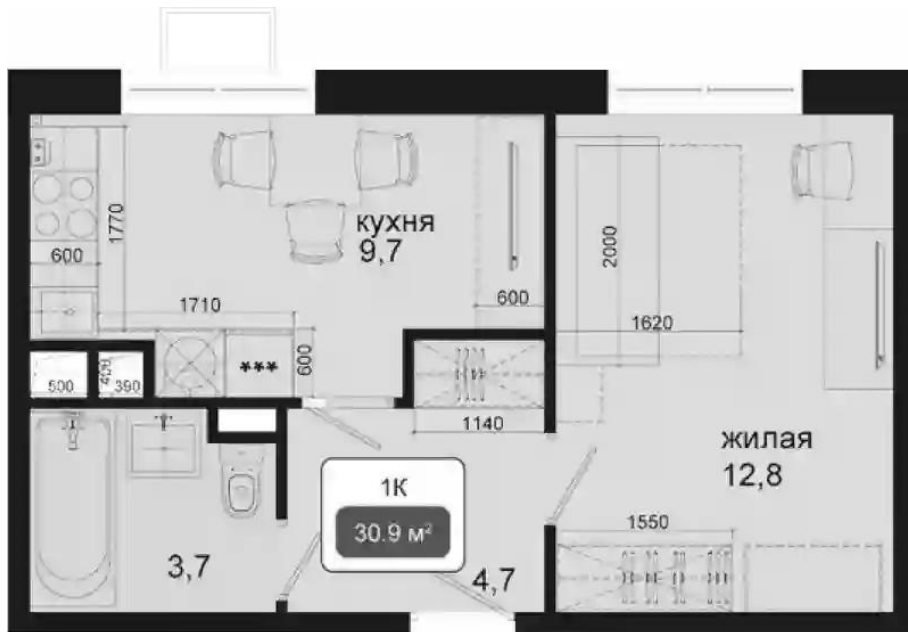

Жилой комплекс: **Одинцовские кварталы**
Год постройки: **2025**

Корпус ЖК: **Корпус 77**
Квартал сдачи: **2**

Планировки

1-к.квартира 30.9 м², 2/4 эт.

от ₹ 7 176 000

Количество комнат	1
Общая площадь	30.9 м ²
Стоимость за м ²	₹ 232 233
Жилая площадь	12.8 м ²
Площадь кухни	9.7 м ²
Этаж	2
Наличие балкона/лоджии	нет
Высота потолков	2.8 м
Тип санузла	Совмещенный
Этажность	4

Планировки

1-к.квартира 42.9 м², 2/4 эт.

от $\text{₽ } 9\,620\,000$

Количество комнат	1
Общая площадь	42.9 м ²
Стоимость за м ²	$\text{₽ } 224\,242$
Жилая площадь	11.7 м ²
Площадь кухни	19.2 м ²
Этаж	2
Высота потолков	2.8 м
Тип санузла	Раздельный
Этажность	4

Планировки

1-к.квартира 45.2 м², 4/4 эт.

от $\text{₽ } 9\,240\,000$

Количество комнат	1
Общая площадь	45.2 м ²
Стоимость за м ²	$\text{₽ } 204\,425$
Жилая площадь	11.7 м ²
Площадь кухни	21.5 м ²
Этаж	4
Наличие балкона/лоджии	нет
Высота потолков	2.8 м
Тип санузла	Раздельный
Этажность	4

Планировки

2-к.квартира 42.5 м², 2/4 эт.

от ₹ 10 025 000

Количество комнат	2
Общая площадь	42.5 м ²
Стоимость за м ²	₹ 235 882
Жилая площадь	22.8 м ²
Площадь кухни	7.3 м ²
Этаж	2
Высота потолков	2.8 м
Тип санузла	3
Этажность	4