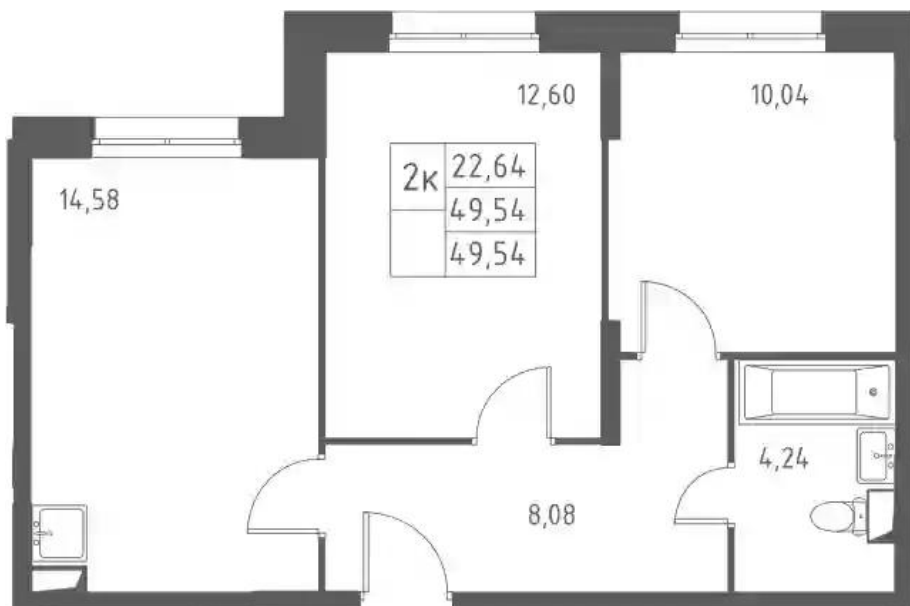

Жилой комплекс: **Остафьево**
Год постройки: **2022**

Корпус ЖК: **Корпус 10**
Квартал сдачи: **2**

Планировки

2-к.квартира 49.54 м², 1/14 эт.

от $\text{₽ } 9\,337\,486$

Количество комнат	2
Общая площадь	49.54 м ²
Стоимость за м ²	$\text{₽ } 188\,484$
Жилая площадь	22.64 м ²
Площадь кухни	14.58 м ²
Этаж	1
Наличие балкона/лоджии	нет
Высота потолков	2.8 м
Тип санузла	Совмещенный
Этажность	14