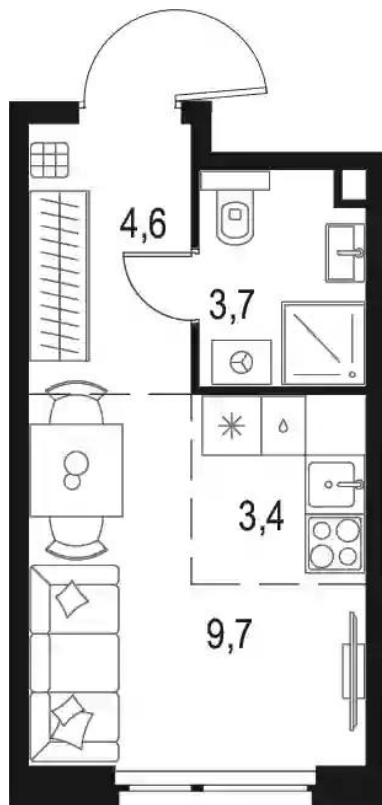

Жилой комплекс: **Level Мичуринский**
Год постройки: **2026**

Корпус ЖК: **Корпус 7**
Квартал сдачи: **4**

Студия

от **₽ 12 196 210**

Количество комнат	Студия
Общая площадь	21.4 м ²
Стоимость за м ²	₽ 569 916
Жилая площадь	13.1 м ²
Этаж	2
Наличие балкона/лоджии	нет
Высота потолков	2.72 м
Тип санузла	Совмещенный
Этажность	24

Планировки

1-к.квартира

от **₽ 18 211 766**

Количество комнат	1
Общая площадь	38 м ²
Стоимость за м ²	₽ 479 257
Жилая площадь	11.4 м ²
Площадь кухни	14.1 м ²
Этаж	2
Наличие балкона/лоджии	нет
Высота потолков	2.72 м
Тип санузла	Совмещенный
Этажность	24

2-к.квартира

от **₽ 26 217 878**

Количество комнат	2
Общая площадь	67.5 м ²
Стоимость за м ²	₽ 388 413
Жилая площадь	26.8 м ²
Площадь кухни	18.9 м ²
Этаж	8
Наличие балкона/лоджии	нет
Высота потолков	2.72 м
Тип санузла	3
Этажность	24