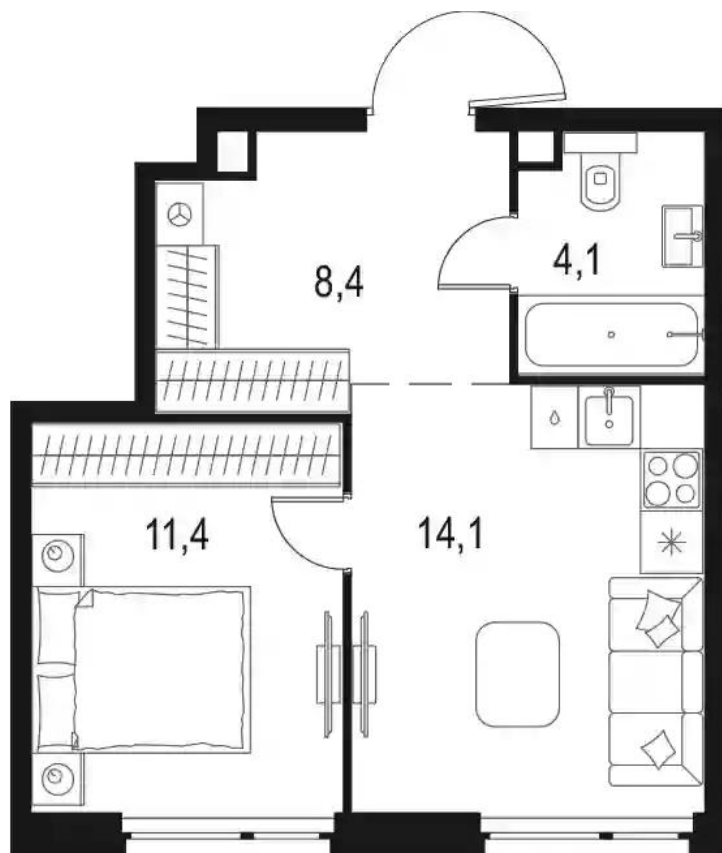

Жилой комплекс: **Level Мичуринский**
Год постройки: **2026**

Корпус ЖК: **Корпус 7**
Квартал сдачи: **4**

Студия

от **₽ 12 196 210**

Количество комнат	Студия
Общая площадь	21.4 м ²
Стоимость за м ²	₽ 569 916
Жилая площадь	13.1 м ²
Этаж	2
Наличие балкона/лоджии	нет
Высота потолков	2.72 м
Тип санузла	Совмещенный
Этажность	24

Планировки

1-к.квартира

от **₽ 18 211 766**

Количество комнат	1
Общая площадь	38 м ²
Стоимость за м ²	₽ 479 257
Жилая площадь	11.4 м ²
Площадь кухни	14.1 м ²
Этаж	2
Наличие балкона/лоджии	нет
Высота потолков	2.72 м
Тип санузла	Совмещенный
Этажность	24

2-к.квартира

от **₽ 26 217 878**

Количество комнат	2
Общая площадь	67.5 м ²
Стоимость за м ²	₽ 388 413
Жилая площадь	26.8 м ²
Площадь кухни	18.9 м ²
Этаж	8
Наличие балкона/лоджии	нет
Высота потолков	2.72 м
Тип санузла	3
Этажность	24