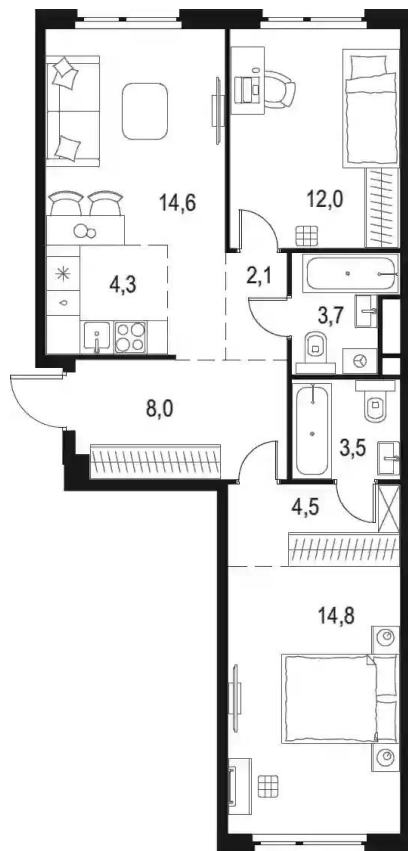

Жилой комплекс: **Level Мичуринский**
Год постройки: **2026**

Корпус ЖК: **Корпус 7**
Квартал сдачи: **4**

Студия

от **₽ 12 196 210**

Количество комнат	Студия
Общая площадь	21.4 м ²
Стоимость за м ²	₽ 569 916
Жилая площадь	13.1 м ²
Этаж	2
Наличие балкона/лоджии	нет
Высота потолков	2.72 м
Тип санузла	Совмещенный
Этажность	24

Планировки

1-к.квартира

от **₽ 18 211 766**

Количество комнат	1
Общая площадь	38 м ²
Стоимость за м ²	₽ 479 257
Жилая площадь	11.4 м ²
Площадь кухни	14.1 м ²
Этаж	2
Наличие балкона/лоджии	нет
Высота потолков	2.72 м
Тип санузла	Совмещенный
Этажность	24

2-к.квартира

от **₽ 26 217 878**

Количество комнат	2
Общая площадь	67.5 м ²
Стоимость за м ²	₽ 388 413
Жилая площадь	26.8 м ²
Площадь кухни	18.9 м ²
Этаж	8
Наличие балкона/лоджии	нет
Высота потолков	2.72 м
Тип санузла	3
Этажность	24