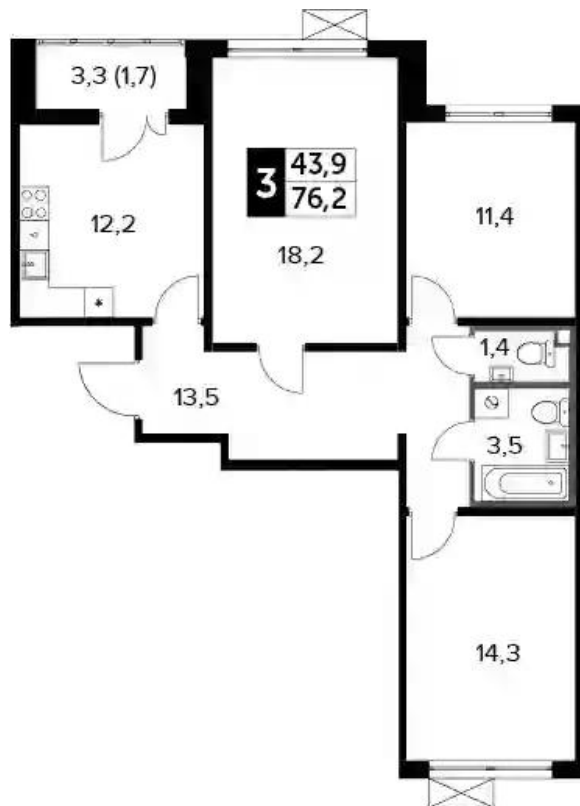

Жилой комплекс: **1-й Ленинградский**
Год постройки: **2024**
Тип дома: **Панельный**

Корпус ЖК: **Корпус 6**
Квартал сдачи: **2**

1-к.квартира

от **₽ 13 506 450**

Количество комнат	1
Общая площадь	36.3 м ²
Стоимость за м ²	₽ 372 079
Жилая площадь	14.1 м ²
Площадь кухни	10.9 м ²
Этаж	7
Высота потолков	2.74 м
Тип санузла	Совмещенный
Этажность	12

Планировки

2-к.квартира

от **₽ 15 672 270**

Количество комнат	2
Общая площадь	57.9 м ²
Стоимость за м ²	₽ 270 678
Жилая площадь	29.7 м ²
Площадь кухни	12.2 м ²
Этаж	3
Высота потолков	2.74 м
Тип санузла	Раздельный
Этажность	12

Планировки

3-к.квартира

от **₽ 18 516 600**

Количество комнат	3
Общая площадь	74.5 м ²
Стоимость за м ²	₽ 248 545
Жилая площадь	43.9 м ²
Площадь кухни	12.2 м ²
Этаж	11
Высота потолков	2.74 м
Тип санузла	3
Этажность	13

Планировки

4-к.квартира

от **₽ 21 081 600**

Количество комнат	4
Общая площадь	107.8 м ²
Стоимость за м ²	₽ 195 562
Жилая площадь	70 м ²
Площадь кухни	15.7 м ²
Этаж	4
Высота потолков	2.74 м
Тип санузла	3
Этажность	14