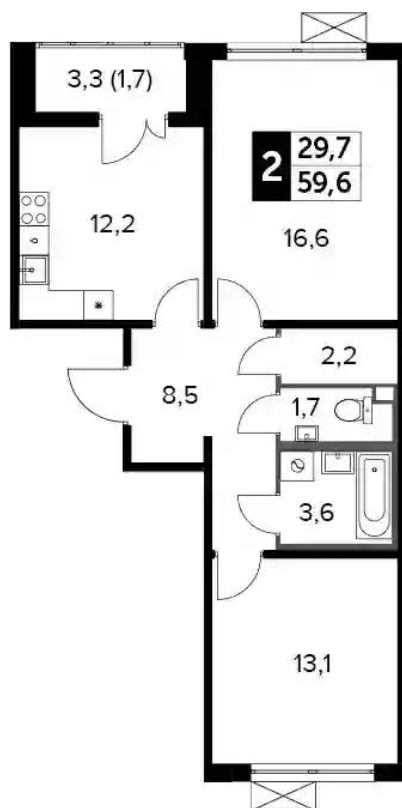

Жилой комплекс: **1-й Ленинградский**
Год постройки: **2024**
Тип дома: **Панельный**

Корпус ЖК: **Корпус 6**
Квартал сдачи: **2**

1-к.квартира

от **₽ 13 506 450**

Количество комнат	1
Общая площадь	36.3 м ²
Стоимость за м ²	₽ 372 079
Жилая площадь	14.1 м ²
Площадь кухни	10.9 м ²
Этаж	7
Высота потолков	2.74 м
Тип санузла	Совмещенный
Этажность	12

Планировки

2-к.квартира

от **₽ 15 672 270**

Количество комнат	2
Общая площадь	57.9 м ²
Стоимость за м ²	₽ 270 678
Жилая площадь	29.7 м ²
Площадь кухни	12.2 м ²
Этаж	3
Высота потолков	2.74 м
Тип санузла	Раздельный
Этажность	12

Планировки

3-к.квартира

от **₽ 18 516 600**

Количество комнат	3
Общая площадь	74.5 м ²
Стоимость за м ²	₽ 248 545
Жилая площадь	43.9 м ²
Площадь кухни	12.2 м ²
Этаж	11
Высота потолков	2.74 м
Тип санузла	3
Этажность	13

Планировки

4-к.квартира

от **₽ 21 081 600**

Количество комнат	4
Общая площадь	107.8 м ²
Стоимость за м ²	₽ 195 562
Жилая площадь	70 м ²
Площадь кухни	15.7 м ²
Этаж	4
Высота потолков	2.74 м
Тип санузла	3
Этажность	14