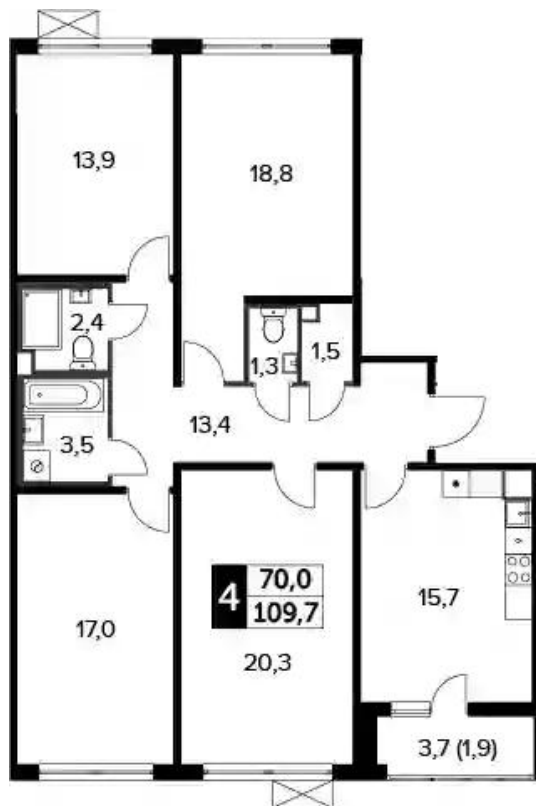

Жилой комплекс: **1-й Ленинградский**
Год постройки: **2024**
Тип дома: **Панельный**

Корпус ЖК: **Корпус 6**
Квартал сдачи: **2**

1-к.квартира

от **₽ 13 506 450**

Количество комнат	1
Общая площадь	36.3 м ²
Стоимость за м ²	₽ 372 079
Жилая площадь	14.1 м ²
Площадь кухни	10.9 м ²
Этаж	7
Высота потолков	2.74 м
Тип санузла	Совмещенный
Этажность	12

Планировки

2-к.квартира

от **₽ 15 672 270**

Количество комнат	2
Общая площадь	57.9 м ²
Стоимость за м ²	₽ 270 678
Жилая площадь	29.7 м ²
Площадь кухни	12.2 м ²
Этаж	3
Высота потолков	2.74 м
Тип санузла	Раздельный
Этажность	12

Планировки

3-к.квартира

от **₽ 18 516 600**

Количество комнат	3
Общая площадь	74.5 м ²
Стоимость за м ²	₽ 248 545
Жилая площадь	43.9 м ²
Площадь кухни	12.2 м ²
Этаж	11
Высота потолков	2.74 м
Тип санузла	3
Этажность	13

Планировки

4-к.квартира

от **₽ 21 081 600**

Количество комнат	4
Общая площадь	107.8 м ²
Стоимость за м ²	₽ 195 562
Жилая площадь	70 м ²
Площадь кухни	15.7 м ²
Этаж	4
Высота потолков	2.74 м
Тип санузла	3
Этажность	14