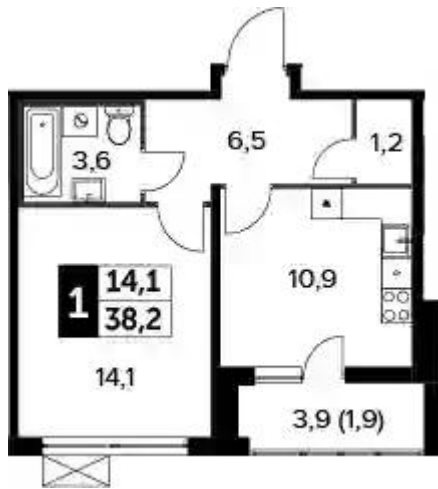

Жилой комплекс: **1-й Ленинградский**
Год постройки: **2024**
Тип дома: **Панельный**

Корпус ЖК: **Корпус 6**
Квартал сдачи: **2**

1-к.квартира

от **₽ 13 506 450**

Количество комнат	1
Общая площадь	36.3 м ²
Стоимость за м ²	₽ 372 079
Жилая площадь	14.1 м ²
Площадь кухни	10.9 м ²
Этаж	7
Высота потолков	2.74 м
Тип санузла	Совмещенный
Этажность	12

Планировки

2-к.квартира

от **₽ 15 672 270**

Количество комнат	2
Общая площадь	57.9 м ²
Стоимость за м ²	₽ 270 678
Жилая площадь	29.7 м ²
Площадь кухни	12.2 м ²
Этаж	3
Высота потолков	2.74 м
Тип санузла	Раздельный
Этажность	12

Планировки

3-к.квартира

от **₽ 18 516 600**

Количество комнат	3
Общая площадь	74.5 м ²
Стоимость за м ²	₽ 248 545
Жилая площадь	43.9 м ²
Площадь кухни	12.2 м ²
Этаж	11
Высота потолков	2.74 м
Тип санузла	3
Этажность	13

Планировки

4-к.квартира

от **₽ 21 081 600**

Количество комнат	4
Общая площадь	107.8 м ²
Стоимость за м ²	₽ 195 562
Жилая площадь	70 м ²
Площадь кухни	15.7 м ²
Этаж	4
Высота потолков	2.74 м
Тип санузла	3
Этажность	14