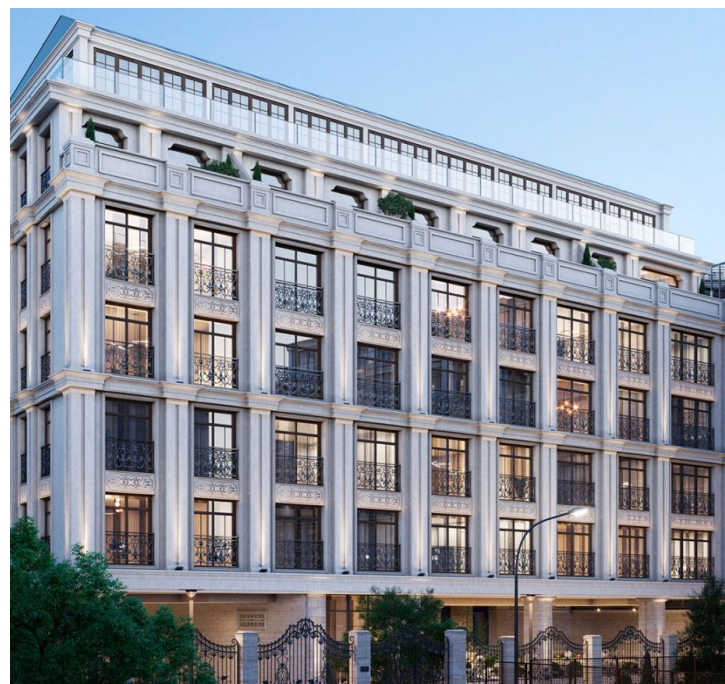

Продажа

Космо 4/22 Корпус Сад

Москва, Замоскворечье

Космодамианская наб,

 Новокузнецкая

 **₽ 59 035 200**

Жилой комплекс «Космос 4/22» — современный проект клубного дома, возведенный по технологии кирпично-монолитного строительства с вентилируемыми фасадами из декоративного камня.

В проекте представлены 1-комнатные, 2-комнатные и 3х-комнатные квартиры. Все лоты сдаются с базовой отделкой, панорамными окнами и высотой потолков до 7,6 метров.

Имеются индивидуальные системы кондиционирования.

Территория комплекса благоустроена хорошо: предусмотрен закрытый двор-сквер со скульптурами, камерное патио, тенелюбивые растения. В подземной части организован двухуровневый паркинг с зарядными станциями для электрокаров.

Жилой комплекс «Космос 4/22» расположен в историческом центре Москвы, в 20 минутах от Кремля и парка «Зарядье». Инфраструктура района развита очень хорошо: в пешей доступности расположены образовательные учреждения, продовольственные магазины, основные достопримечательности города, спортивные залы, рестораны и кафе.