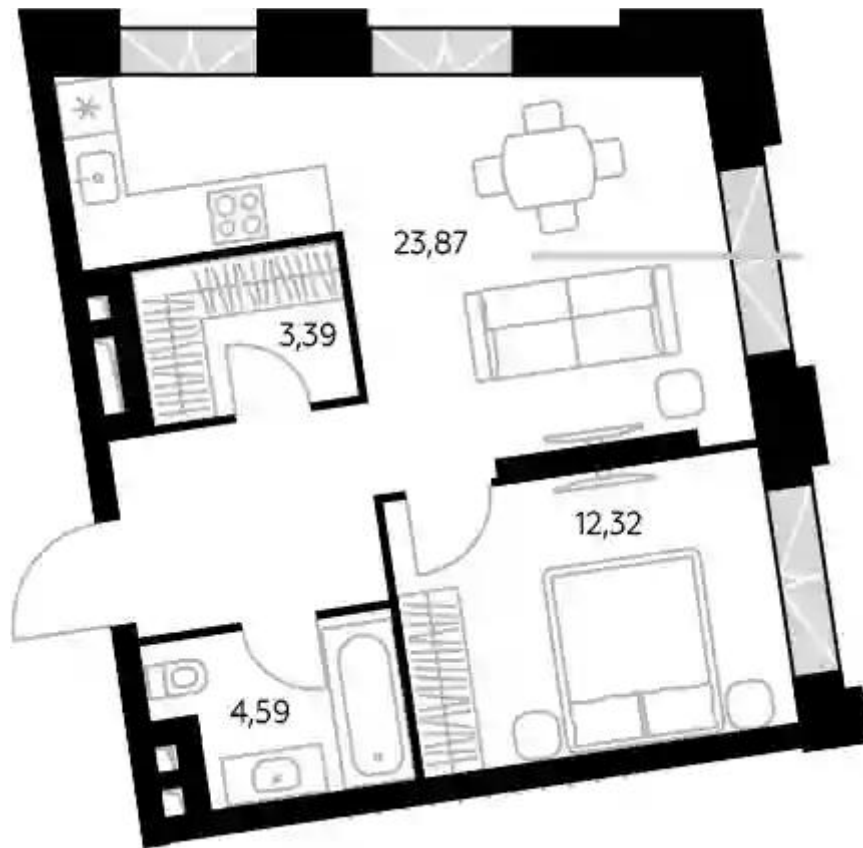

В проекте представлены 1-комнатные, 2-комнатные и 3х-комнатные квартиры. Все лоты сдаются с базовой отделкой, панорамными окнами и высотой потолков до 7,6 метров.

Имеются индивидуальные системы кондиционирования.

Жилой комплекс: **Космо 4/22**
Год постройки: **2024**

Корпус ЖК: **Корпус Сад**
Квартал сдачи: **4**

Планировки

1-к.квартира

от **₽ 59 035 200**

Количество комнат	1
Общая площадь	51.2 м ²
Стоимость за м ²	₽ 1 153 031
Жилая площадь	12.32 м ²
Площадь кухни	23.87 м ²
Этаж	4
Наличие балкона/лоджии	нет
Высота потолков	3.2 м
Тип санузла	Совмещенный
Этажность	6