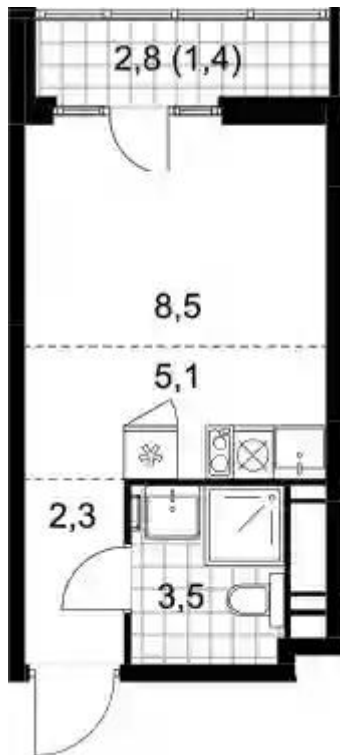

В проекте представлено множество планировочных решений — от студий до просторных 4х-комнатных квартир как классических так и европланировок с мастер-спальнями и кладовыми. Все лоты сдаются с базовой отделкой и возможностью дозаказа чистовой, высотой потолков 2,99 метра и увеличенными окнами.

## Студия

от **₽ 7 255 832**

Количество комнат	Студия
Общая площадь	19.4 м <sup>2</sup>
Стоимость за м <sup>2</sup>	₽ 374 012
Жилая площадь	13.6 м <sup>2</sup>
Этаж	14
Высота потолков	2.99 м
Тип санузла	Совмещенный
Этажность	15