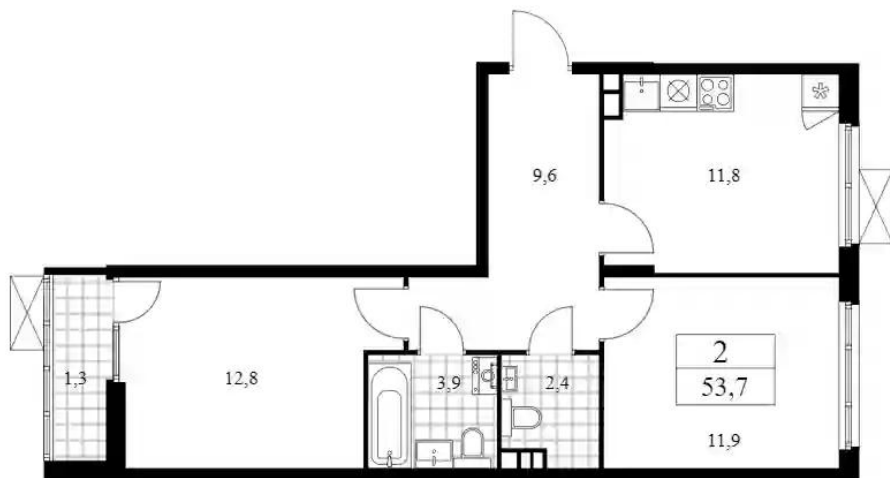

## Планировки

## Студия

от **₽ 7 255 832**

Количество комнат	Студия
Общая площадь	19.4 м <sup>2</sup>
Стоимость за м <sup>2</sup>	₽ 374 012
Жилая площадь	13.6 м <sup>2</sup>
Этаж	14
Высота потолков	2.99 м
Тип санузла	Совмещенный
Этажность	15

## 1-к.квартира

от **₽ 10 178 630**

Количество комнат	1
Общая площадь	34.8 м <sup>2</sup>
Стоимость за м <sup>2</sup>	₽ 292 489
Жилая площадь	14.2 м <sup>2</sup>
Площадь кухни	11.4 м <sup>2</sup>
Этаж	10
Высота потолков	2.99 м
Тип санузла	Совмещенный
Этажность	12

## 2-к.квартира

от **₽ 13 151 469**

Количество комнат	2
Общая площадь	52.4 м <sup>2</sup>
Стоимость за м <sup>2</sup>	₽ 250 982
Жилая площадь	24.7 м <sup>2</sup>
Площадь кухни	11.8 м <sup>2</sup>
Этаж	11
Высота потолков	2.99 м
Тип санузла	3
Этажность	12