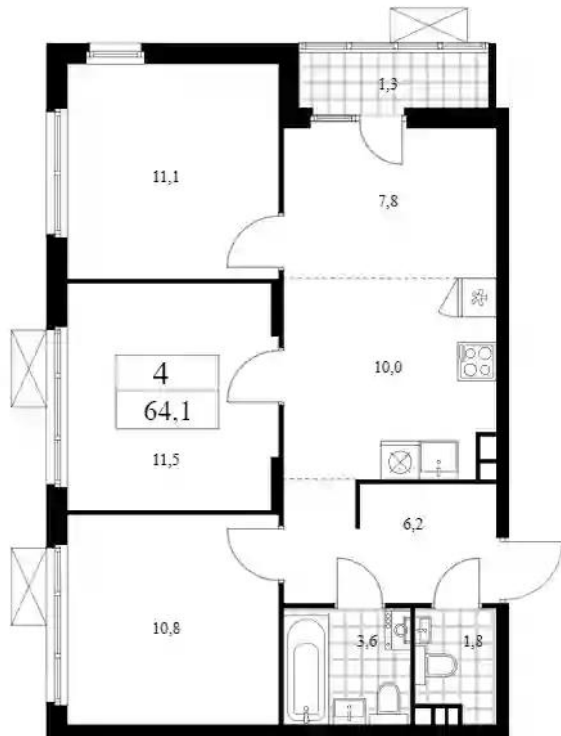

## Студия

от **₽ 7 255 832**

Количество комнат	Студия
Общая площадь	19.4 м <sup>2</sup>
Стоимость за м <sup>2</sup>	₽ 374 012
Жилая площадь	13.6 м <sup>2</sup>
Этаж	14
Высота потолков	2.99 м
Тип санузла	Совмещенный
Этажность	15

## 1-к.квартира

от **₽ 10 178 630**

Количество комнат	1
Общая площадь	34.8 м <sup>2</sup>
Стоимость за м <sup>2</sup>	₽ 292 489
Жилая площадь	14.2 м <sup>2</sup>
Площадь кухни	11.4 м <sup>2</sup>
Этаж	10
Высота потолков	2.99 м
Тип санузла	Совмещенный
Этажность	12

## Планировки

## 2-к.квартира

от **₽ 13 151 469**

Количество комнат	2
Общая площадь	52.4 м <sup>2</sup>
Стоимость за м <sup>2</sup>	₽ 250 982
Жилая площадь	24.7 м <sup>2</sup>
Площадь кухни	11.8 м <sup>2</sup>
Этаж	11
Высота потолков	2.99 м
Тип санузла	3
Этажность	12