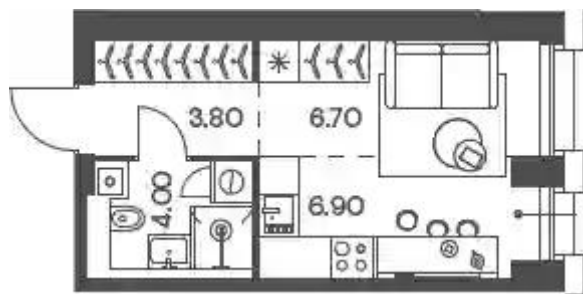

## **INJOY Корпус 1**

Москва, Северный

ул Адмирала Макарова,

 Балтийская

 Водный стадион

 **₽ 11 633 040**

Жилой комплекс «INJOY» — современный проект, возведенный по технологии монолитного строительства с вентилируемыми фасадами из панелей металлических сплавов, керамогранита и клинкерной плитки. Для жителей и гостей комплекса имеются пассажирский и грузовой лифты. В проекте представлено множество планировочных решений — все лоты сдаются с увеличенными или панорамными окнами, высотой потолков до 3,85 метров и базовой отделкой. Имеются петхаусы с приватными террасами. Территория комплекса хорошо благоустроена, выполнено ландшафтное озеленение — имеется гранд-лобби, 3 зоны коворкинга, детский сад, школа, кладовые помещения для хранения сезонных вещей, паркинг для автовладельцев. На уровне 2 этажа расположен общественный променад. Жилой комплекс «INJOY» находится в районе с хорошо развитой инфраструктурой — в пешей доступности имеется все необходимое: продовольственные магазины, аптеки, рестораны, кафе, образовательные учреждения, парк и водохранилище.

## Студия

от **₽ 11 633 040**

Количество комнат	Студия
Общая площадь	21.4 м <sup>2</sup>
Стоимость за м <sup>2</sup>	₽ 543 600
Жилая площадь	13.6 м <sup>2</sup>
Этаж	6
Наличие балкона/лоджии	нет
Высота потолков	3.1 м
Тип санузла	Совмещенный
Этажность	33
Отделка	Без отделки

## 1-к.квартира

от **₽ 15 685 780**

Количество комнат	1
Общая площадь	40.7 м <sup>2</sup>
Стоимость за м <sup>2</sup>	₽ 385 400
Жилая площадь	13.6 м <sup>2</sup>
Площадь кухни	13.7 м <sup>2</sup>
Этаж	2
Наличие балкона/лоджии	нет
Высота потолков	3.1 м
Тип санузла	Совмещенный
Этажность	35
Отделка	Без отделки