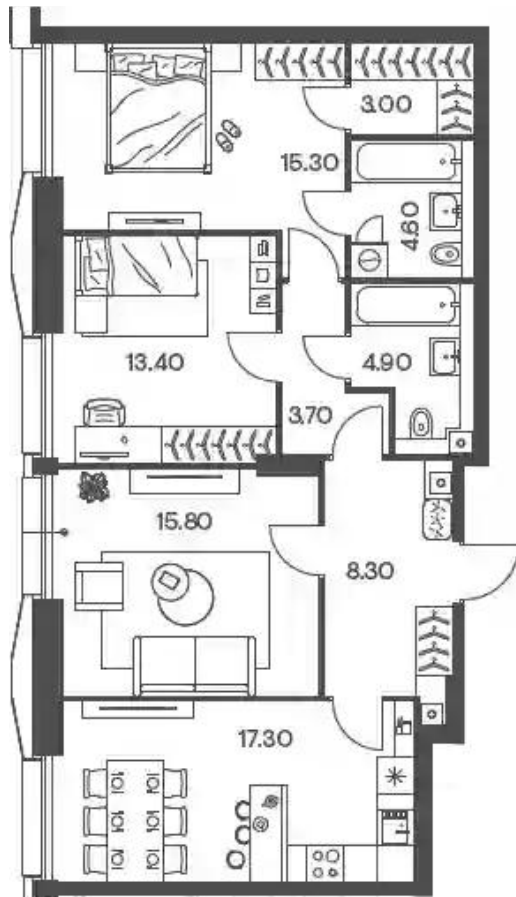

Планировки

3-к.квартира

от **₽ 27 313 950**

Количество комнат	3
Общая площадь	86.3 м²
Стоимость за м²	₽ 316 500
Жилая площадь	44.5 м²
Площадь кухни	17.3 м²
Этаж	2
Наличие балкона/лоджии	нет
Высота потолков	3.1 м
Тип санузла	3
Этажность	33
Отделка	Без отделки