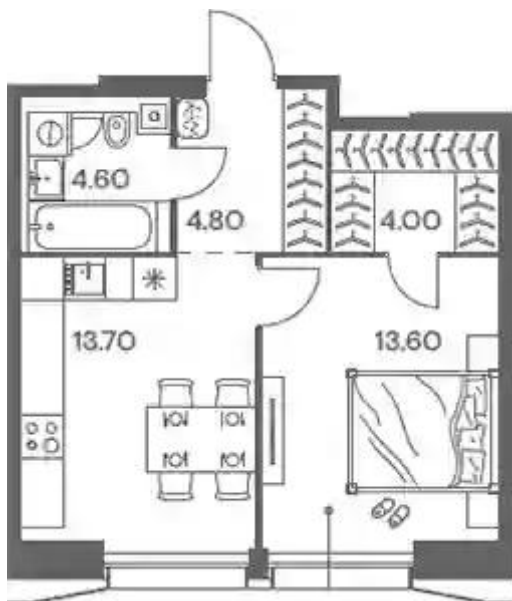

## Студия

от **₽ 11 633 040**

Количество комнат	Студия
Общая площадь	21.4 м <sup>2</sup>
Стоимость за м <sup>2</sup>	₽ 543 600
Жилая площадь	13.6 м <sup>2</sup>
Этаж	6
Наличие балкона/лоджии	нет
Высота потолков	3.1 м
Тип санузла	Совмещенный
Этажность	33
Отделка	Без отделки

## 1-к.квартира

от **₽ 15 685 780**

Количество комнат	1
Общая площадь	40.7 м <sup>2</sup>
Стоимость за м <sup>2</sup>	₽ 385 400
Жилая площадь	13.6 м <sup>2</sup>
Площадь кухни	13.7 м <sup>2</sup>
Этаж	2
Наличие балкона/лоджии	нет
Высота потолков	3.1 м
Тип санузла	Совмещенный
Этажность	35
Отделка	Без отделки