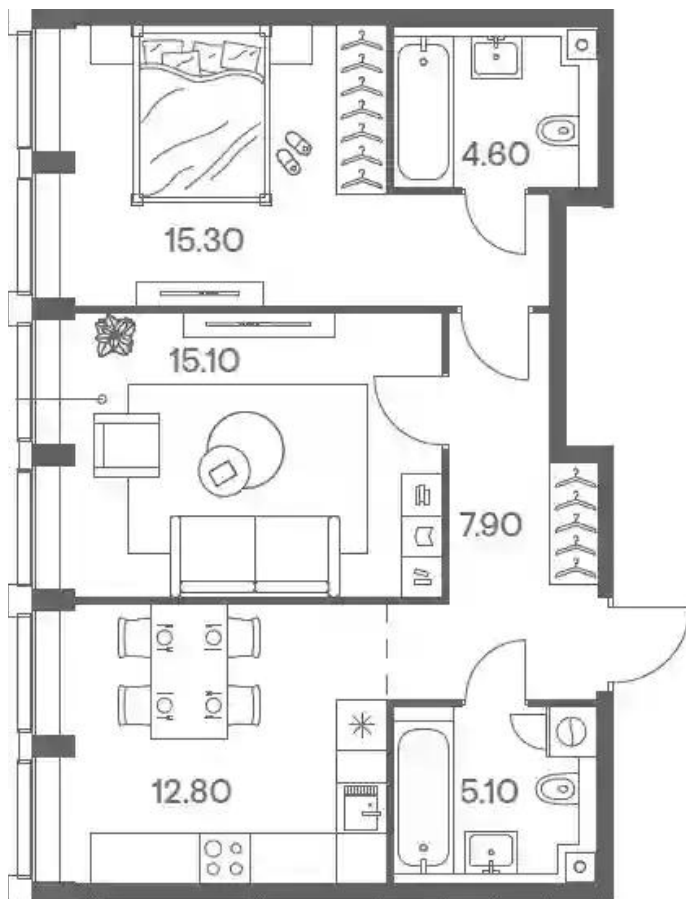

## Студия

от **₽ 11 633 040**

Количество комнат	Студия
Общая площадь	21.4 м <sup>2</sup>
Стоимость за м <sup>2</sup>	₽ 543 600
Жилая площадь	13.6 м <sup>2</sup>
Этаж	6
Наличие балкона/лоджии	нет
Высота потолков	3.1 м
Тип санузла	Совмещенный
Этажность	33
Отделка	Без отделки

## 1-к.квартира

от **₽ 15 685 780**

Количество комнат	1
Общая площадь	40.7 м <sup>2</sup>
Стоимость за м <sup>2</sup>	₽ 385 400
Жилая площадь	13.6 м <sup>2</sup>
Площадь кухни	13.7 м <sup>2</sup>
Этаж	2
Наличие балкона/лоджии	нет
Высота потолков	3.1 м
Тип санузла	Совмещенный
Этажность	35
Отделка	Без отделки

## 2-к.квартира

от **₽ 21 304 320**

Количество комнат	2
Общая площадь	60.8 м <sup>2</sup>
Стоимость за м <sup>2</sup>	₽ 350 400
Жилая площадь	30.4 м <sup>2</sup>
Площадь кухни	12.8 м <sup>2</sup>
Этаж	2
Наличие балкона/лоджии	нет
Высота потолков	3.1 м
Тип санузла	3
Этажность	8
Отделка	Без отделки