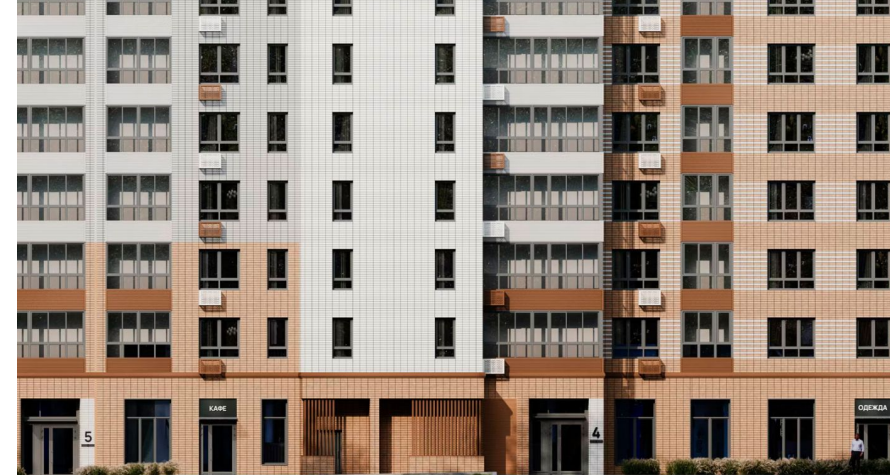

Продажа

1-й Шереметьевский Корпус 2

Москва,

Москва, г Химки, мкр Подрезково, ул
Комсомольская

-  Войковская
-  Подрезково
-  Новоподрезково

 **₽ 12 022 560**

Жилой комплекс «1-й Шереметьевский» — 16-этажный проект с тематическими дизайнерскими иллюстрациями во входных группах. Лаунж и коворкинг-зона оборудованы удобными диванами и креслами. Первые этажи комплекса отведены под коммерческие помещения.

Планировки представлены в нескольких вариантах: 1-комнатные, 2х-комнатные и 3х-комнатные квартиры с подчистовой или чистовой дизайнерской отделкой.

Инфраструктура на территории комплекса развита — имеются закольцованные велосипедные и беговые дорожки, собственная школа и детский сад. В квартале спроектирована площадка для занятий спортом и йогой. Предусмотрена парковка для двухколесного транспорта.

Жилой комплекс находится в микрорайоне Подрезково, в 500 метрах от одноименной железнодорожной станции. До международного аэропорта Шереметьево дорога займет 15 минут транспортом.

Жилой комплекс: **1-й Шереметьевский**
Год постройки: **2025**
Тип дома: **Панельный**