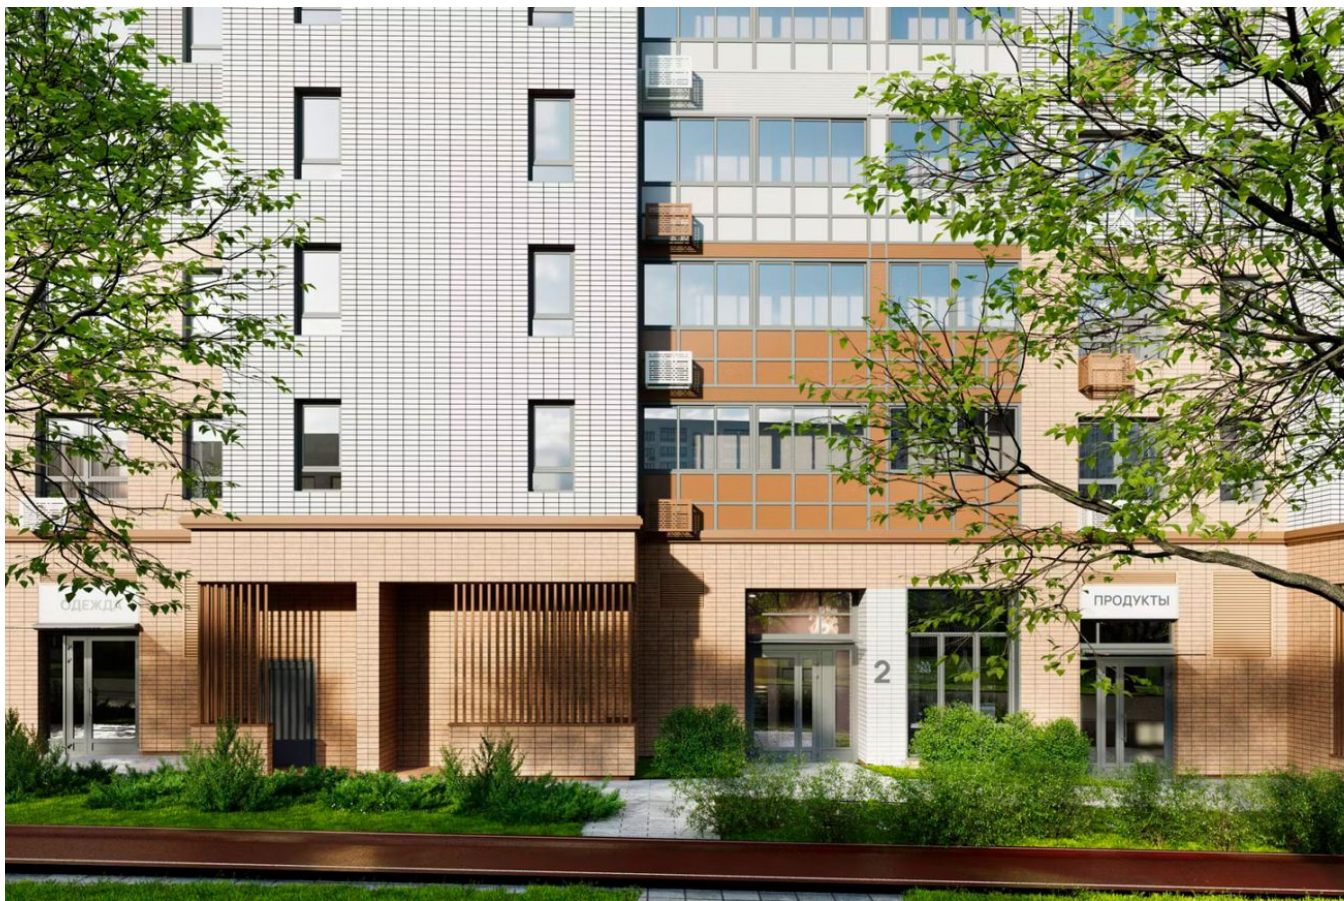

Продажа

1-й Шереметьевский Корпус 2

Москва,

Москва, г Химки, мкр Подрезково, ул
Комсомольская

-  Войковская
-  Подрезково
-  Новоподрезково

 **₽ 12 022 560**

Жилой комплекс «1-й Шереметьевский» — 16-этажный проект с тематическими дизайнерскими иллюстрациями во входных группах. Лаунж и коворкинг-зона оборудованы удобными диванами и креслами. Первые этажи комплекса отведены под коммерческие помещения.

Планировки представлены в нескольких вариантах: 1-комнатные, 2х-комнатные и 3х-комнатные квартиры с подчистовой или чистовой дизайнерской отделкой.

Инфраструктура на территории комплекса развита — имеются закольцованные велосипедные и беговые дорожки, собственная школа и детский сад. В квартале спроектирована площадка для занятий спортом и йогой. Предусмотрена парковка для двухколесного транспорта.

Жилой комплекс находится в микрорайоне Подрезково, в 500 метрах от одноименной железнодорожной станции. До международного аэропорта Шереметьево дорога займет 15 минут транспортом.

Жилой комплекс: **1-й Шереметьевский**
Год постройки: **2025**
Тип дома: **Панельный**