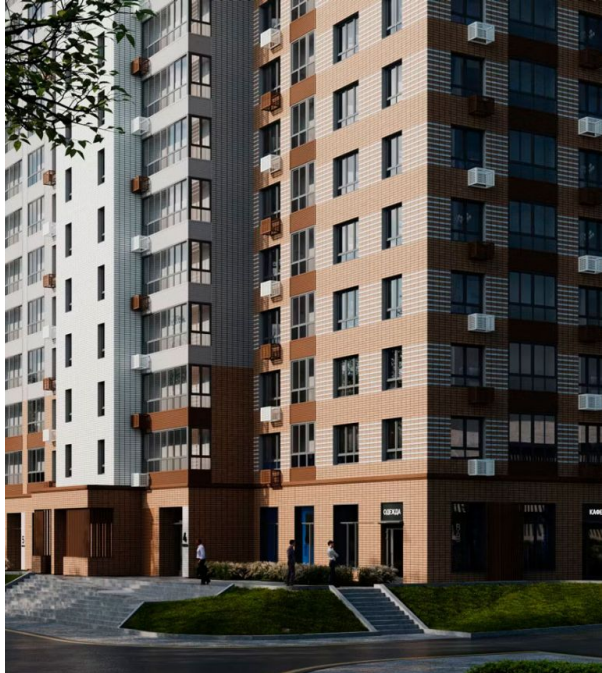

Продажа

1-й Шереметьевский Корпус 2

Москва,

Москва, г Химки, мкр Подрезково, ул
Комсомольская

-  Войковская
-  Подрезково
-  Новоподрезково

 **₽ 12 022 560**

Жилой комплекс «1-й Шереметьевский» — 16-этажный проект с тематическими дизайнерскими иллюстрациями во входных группах. Лаунж и коворкинг-зона оборудованы удобными диванами и креслами. Первые этажи комплекса отведены под коммерческие помещения.

Планировки представлены в нескольких вариантах: 1-комнатные, 2х-комнатные и 3х-комнатные квартиры с подчистовой или чистовой дизайнерской отделкой.

Инфраструктура на территории комплекса развита — имеются закольцованные велосипедные и беговые дорожки, собственная школа и детский сад. В квартале спроектирована площадка для занятий спортом и йогой. Предусмотрена парковка для двухколесного транспорта.

Жилой комплекс находится в микрорайоне Подрезково, в 500 метрах от одноименной железнодорожной станции. До международного аэропорта Шереметьево дорога займет 15 минут транспортом.

Жилой комплекс: **1-й Шереметьевский**
Год постройки: **2025**
Тип дома: **Панельный**