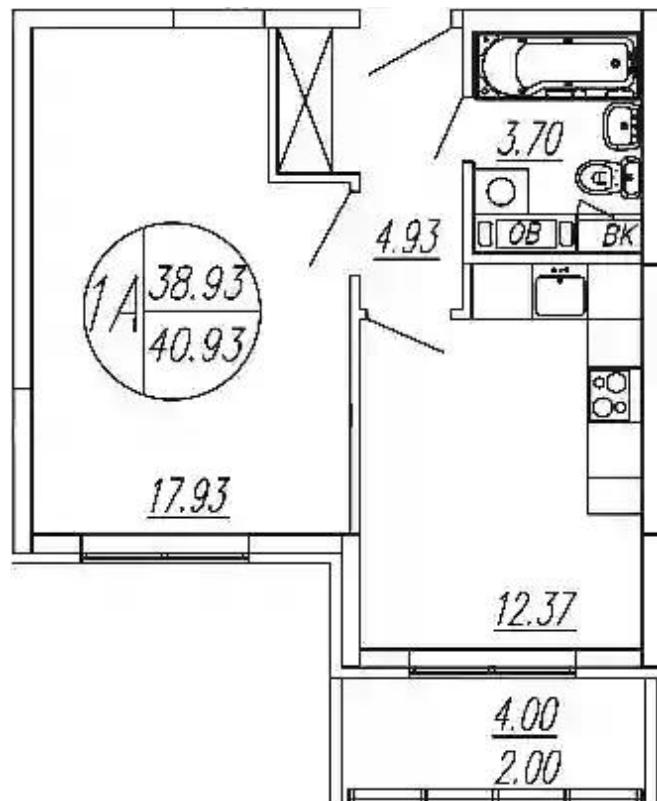

Жилой комплекс: **Шолохово**
Год постройки: **2024**

Корпус ЖК: **Корпус 11**
Квартал сдачи: **2**

Планировки

1-к.квартира

от **₽ 6 064 188**

Количество комнат	1
Общая площадь	38.93 м²
Стоимость за м²	₽ 155 772
Жилая площадь	17.93 м²
Площадь кухни	12.37 м²
Этаж	4
Высота потолков	2.82 м
Тип санузла	Совмещенный
Этажность	4

Планировки

2-к.квартира

от **₽ 8 725 433**

Количество комнат	2
Общая площадь	60.59 м²
Стоимость за м²	₽ 144 008
Жилая площадь	37.12 м²
Площадь кухни	9.45 м²
Этаж	4
Высота потолков	2.82 м
Тип санузла	Раздельный
Этажность	4