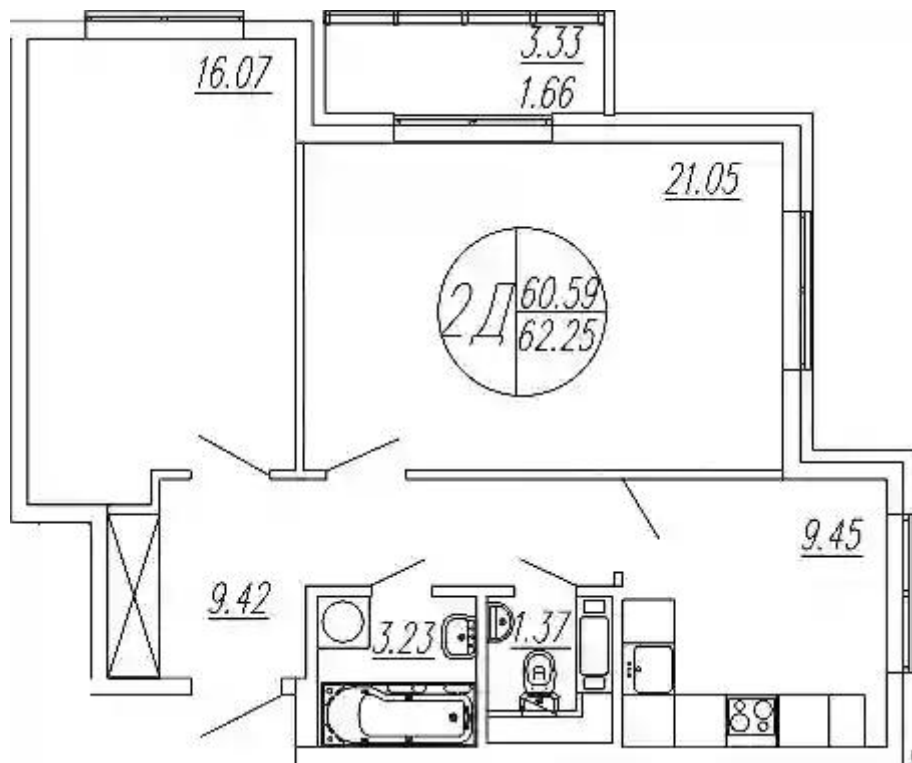

Жилой комплекс: **Шолохово**
Год постройки: **2024**

Корпус ЖК: **Корпус 11**
Квартал сдачи: **2**

Планировки

1-к.квартира

от **₽ 6 064 188**

Количество комнат	1
Общая площадь	38.93 м²
Стоимость за м²	₽ 155 772
Жилая площадь	17.93 м²
Площадь кухни	12.37 м²
Этаж	4
Высота потолков	2.82 м
Тип санузла	Совмещенный
Этажность	4

Планировки

2-к.квартира

от **₽ 8 725 433**

Количество комнат	2
Общая площадь	60.59 м²
Стоимость за м²	₽ 144 008
Жилая площадь	37.12 м²
Площадь кухни	9.45 м²
Этаж	4
Высота потолков	2.82 м
Тип санузла	Раздельный
Этажность	4