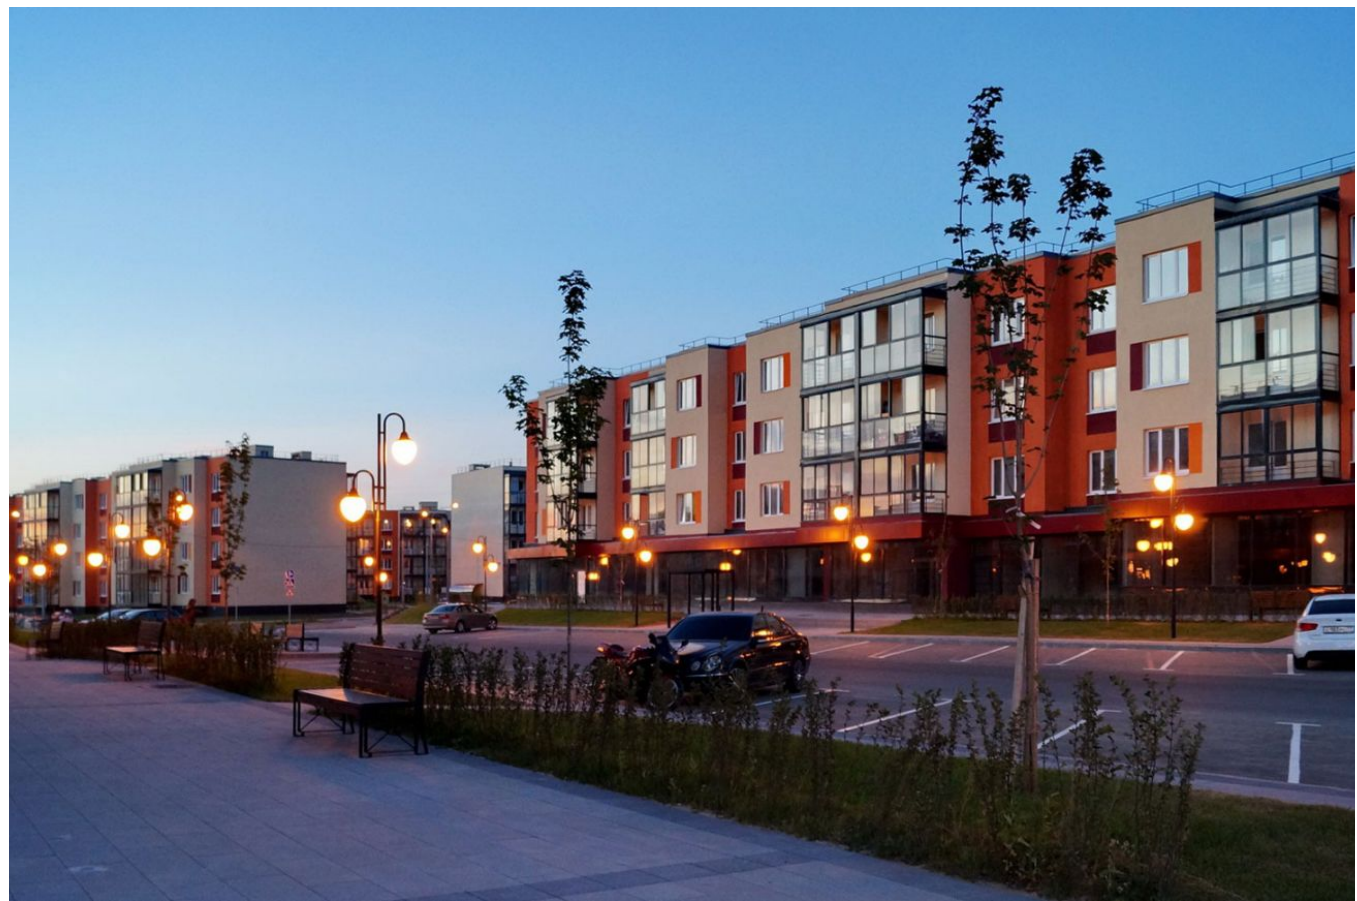

Продажа

Шолохово Корпус 11

Москва,

Москва, деревня Шолохово, Дмитровское шоссе

 Лобня

 **₽ 6 064 188**

Жилой комплекс «Шолохово» — современный малоэтажный проект, возведенный по технологии газо-бетонного строительства с фасадами из штукатурки. Первые этажи отведены под коммерческие помещения. В проекте представлено большое количество планировочных решений — от студий до просторных 3х-комнатных квартир с возможностью ремонта «под ключ». Территория комплекса благоустроена — имеется уютный зеленый двор с детской площадкой, рядом - детский сад на 120 мест, кафе, магазины. Жилой комплекс расположен в окружении лесного массива, в 20 минутах езды от МКАД. В районе имеется все необходимое, в пешей доступности продовольственные магазины, образовательные и медицинские учреждения, аптеки и рестораны.

Жилой комплекс: **Шолохово**
Год постройки: **2024**

Корпус ЖК: **Корпус 11**
Квартал сдачи: **2**

Планировки

1-к.квартира

от **₽ 6 064 188**

Количество комнат	1
Общая площадь	38.93 м²
Стоимость за м²	₽ 155 772
Жилая площадь	17.93 м²
Площадь кухни	12.37 м²
Этаж	4
Высота потолков	2.82 м
Тип санузла	Совмещенный
Этажность	4