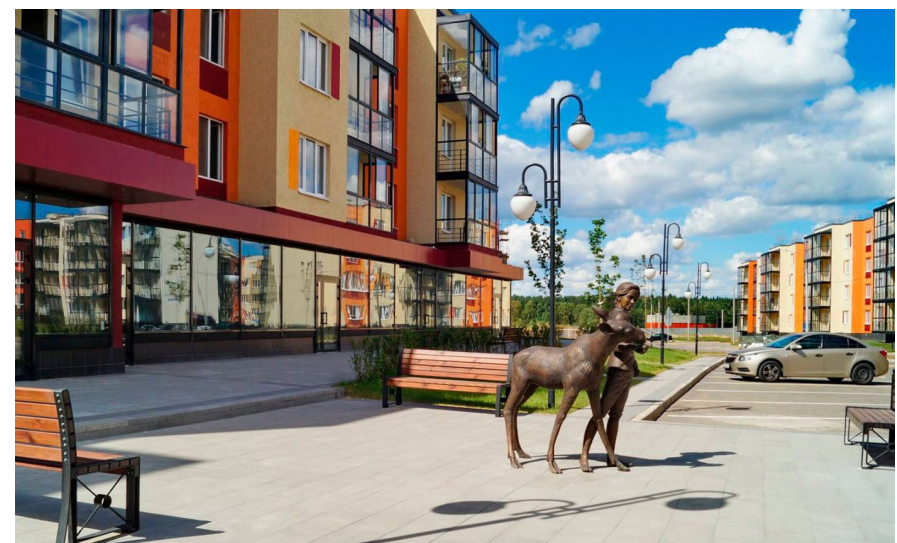

Продажа

Шолохово Корпус 11

Москва,

Москва, деревня Шолохово, Дмитровское шоссе

 Лобня

 **₽ 6 064 188**

Жилой комплекс «Шолохово» — современный малоэтажный проект, возведенный по технологии газо-бетонного строительства с фасадами из штукатурки. Первые этажи отведены под коммерческие помещения. В проекте представлено большое количество планировочных решений — от студий до просторных 3х-комнатных квартир с возможностью ремонта «под ключ». Территория комплекса благоустроена — имеется уютный зеленый двор с детской площадкой, рядом - детский сад на 120 мест, кафе, магазины. Жилой комплекс расположен в окружении лесного массива, в 20 минутах езды от МКАД. В районе имеется все необходимое, в пешей доступности продовольственные магазины, образовательные и медицинские учреждения, аптеки и рестораны.

Жилой комплекс: **Шолохово**
Год постройки: **2024**

Корпус ЖК: **Корпус 11**
Квартал сдачи: **2**

Планировки

1-к.квартира

от **₽ 6 064 188**

Количество комнат	1
Общая площадь	38.93 м²
Стоимость за м²	₽ 155 772
Жилая площадь	17.93 м²
Площадь кухни	12.37 м²
Этаж	4
Высота потолков	2.82 м
Тип санузла	Совмещенный
Этажность	4