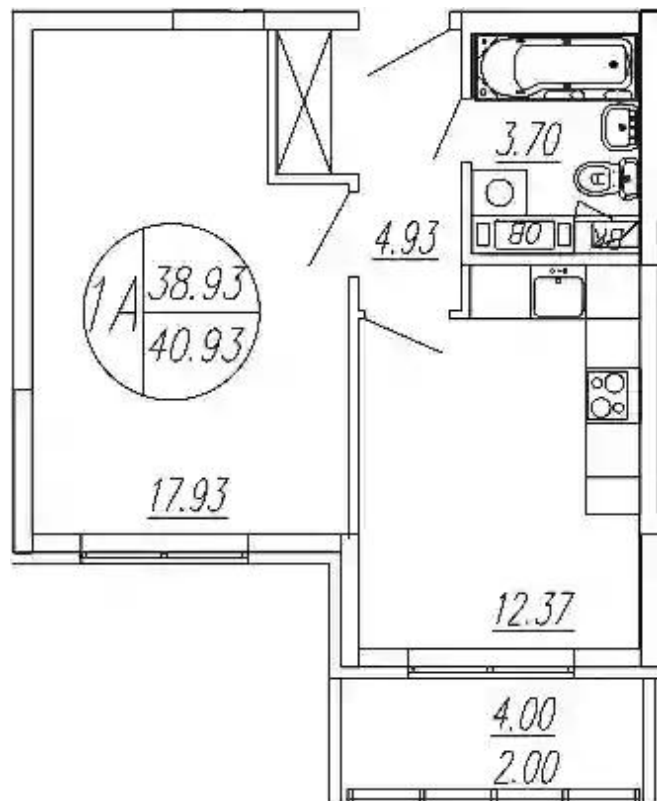

Жилой комплекс: **Шолохово**
Год постройки: **2024**

Корпус ЖК: **Корпус 6**
Квартал сдачи: **2**

Планировки

2-к.квартира 61.51 м², 1/4 эт.

от ₹ 8 401 905

Количество комнат	2
Общая площадь	61.51 м²
Стоимость за м²	₹ 136 594
Жилая площадь	36.23 м²
Площадь кухни	11.49 м²
Этаж	1
Высота потолков	2.82 м
Тип санузла	Раздельный
Этажность	4

Планировки

1-к.квартира 38.93 м², 3/4 эт.

от ₹ 6 026 893

Количество комнат	1
Общая площадь	38.93 м ²
Стоимость за м ²	₹ 154 814
Жилая площадь	17.93 м ²
Площадь кухни	12.37 м ²
Этаж	3
Высота потолков	2.82 м
Тип санузла	Совмещенный
Этажность	4

Планировки

1-к.квартира 38.93 м², 4/4 эт.

от ₹ 5 827 625

Количество комнат	1
Общая площадь	38.93 м ²
Стоимость за м ²	₹ 149 695
Жилая площадь	17.93 м ²
Площадь кухни	12.37 м ²
Этаж	4
Высота потолков	2.82 м
Тип санузла	Совмещенный
Этажность	4