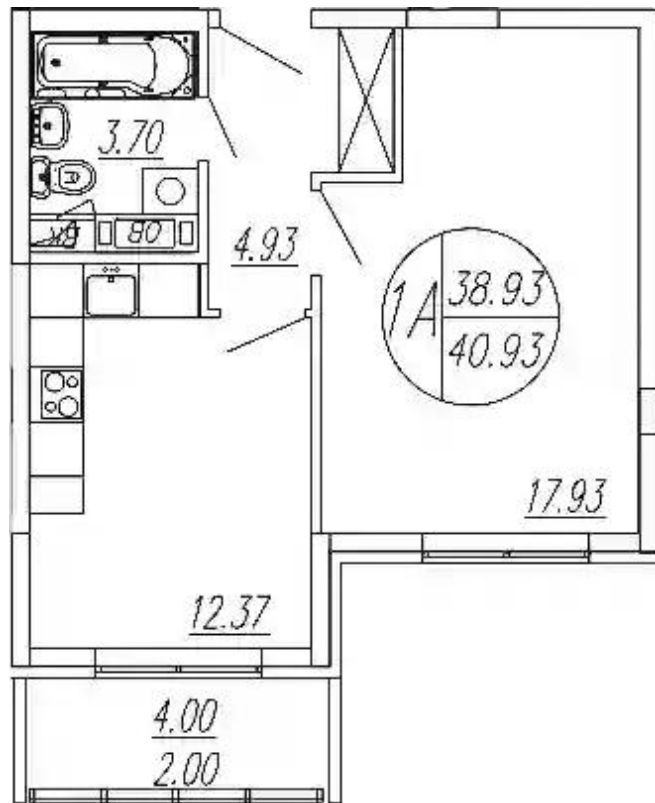

Жилой комплекс: **Шолохово**
Год постройки: **2024**

Корпус ЖК: **Корпус 6**
Квартал сдачи: **2**

Планировки

2-к.квартира 61.51 м², 1/4 эт.

от ₹ 8 401 905

Количество комнат	2
Общая площадь	61.51 м²
Стоимость за м²	₹ 136 594
Жилая площадь	36.23 м²
Площадь кухни	11.49 м²
Этаж	1
Высота потолков	2.82 м
Тип санузла	Раздельный
Этажность	4

Планировки

1-к.квартира 38.93 м², 3/4 эт.

от ₹ 6 026 893

Количество комнат	1
Общая площадь	38.93 м ²
Стоимость за м ²	₹ 154 814
Жилая площадь	17.93 м ²
Площадь кухни	12.37 м ²
Этаж	3
Высота потолков	2.82 м
Тип санузла	Совмещенный
Этажность	4

Планировки

1-к.квартира 38.93 м², 4/4 эт.

от ₹ 5 827 625

Количество комнат	1
Общая площадь	38.93 м ²
Стоимость за м ²	₹ 149 695
Жилая площадь	17.93 м ²
Площадь кухни	12.37 м ²
Этаж	4
Высота потолков	2.82 м
Тип санузла	Совмещенный
Этажность	4