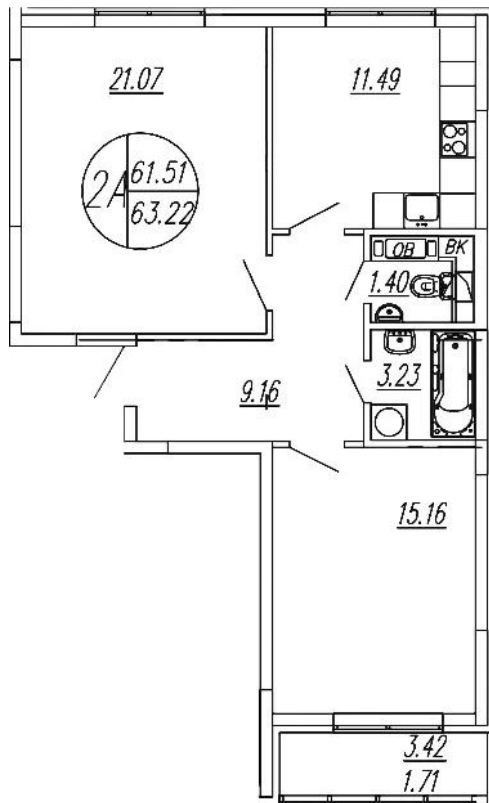

Жилой комплекс: **Шолохово**
Год постройки: **2024**

Корпус ЖК: **Корпус 6**
Квартал сдачи: **2**

Планировки

2-к.квартира 61.51 м², 1/4 эт.

от ₹ 8 401 905

Количество комнат	2
Общая площадь	61.51 м²
Стоимость за м²	₹ 136 594
Жилая площадь	36.23 м²
Площадь кухни	11.49 м²
Этаж	1
Высота потолков	2.82 м
Тип санузла	Раздельный
Этажность	4

Планировки

1-к.квартира 38.93 м², 3/4 эт.

от ₹ 6 026 893

Количество комнат	1
Общая площадь	38.93 м ²
Стоимость за м ²	₹ 154 814
Жилая площадь	17.93 м ²
Площадь кухни	12.37 м ²
Этаж	3
Высота потолков	2.82 м
Тип санузла	Совмещенный
Этажность	4

Планировки

1-к.квартира 38.93 м², 4/4 эт.

от ₹ 5 827 625

Количество комнат	1
Общая площадь	38.93 м ²
Стоимость за м ²	₹ 149 695
Жилая площадь	17.93 м ²
Площадь кухни	12.37 м ²
Этаж	4
Высота потолков	2.82 м
Тип санузла	Совмещенный
Этажность	4