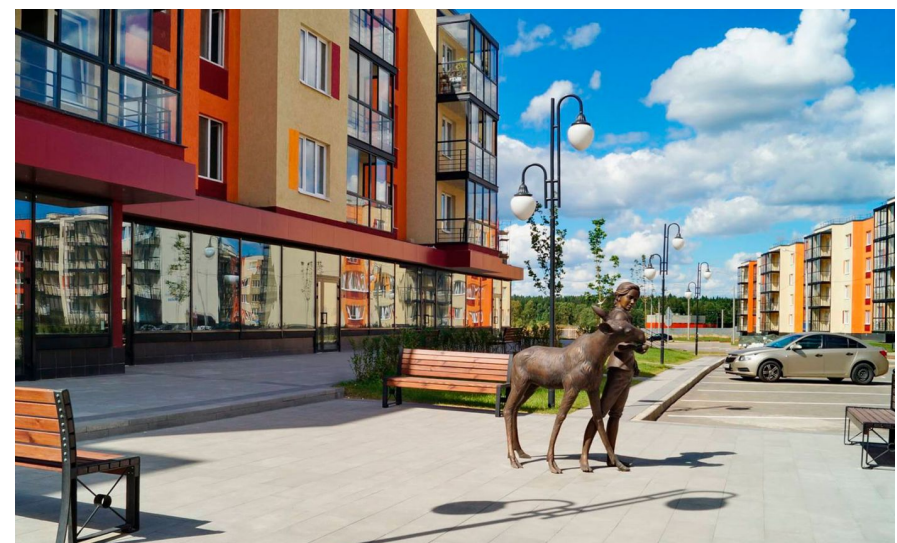

Продажа

Шолохово Корпус 6

Москва,

Москва, деревня Шолохово, Дмитровское шоссе

 Лобня

 **₽ 5 827 625**

Жилой комплекс «Шолохово» — современный малоэтажный проект, возведенный по технологии газо-бетонного строительства с фасадами из штукатурки. Первые этажи отведены под коммерческие помещения. В проекте представлено большое количество планировочных решений — от студий до просторных 3х-комнатных квартир с возможностью ремонта «под ключ». Территория комплекса благоустроена — имеется уютный зеленый двор с детской площадкой, рядом - детский сад на 120 мест, кафе, магазины. Жилой комплекс расположен в окружении лесного массива, в 20 минутах езды от МКАД. В районе имеется все необходимое, в пешей доступности продовольственные магазины, образовательные и медицинские учреждения, аптеки и рестораны.

Жилой комплекс: **Шолохово**
Год постройки: **2024**

Корпус ЖК: **Корпус 6**
Квартал сдачи: **2**

Планировки

2-к.квартира 61.51 м², 1/4 эт.

от ₹ 8 401 905

Количество комнат	2
Общая площадь	61.51 м²
Стоимость за м²	₹ 136 594
Жилая площадь	36.23 м²
Площадь кухни	11.49 м²
Этаж	1
Высота потолков	2.82 м
Тип санузла	Раздельный
Этажность	4