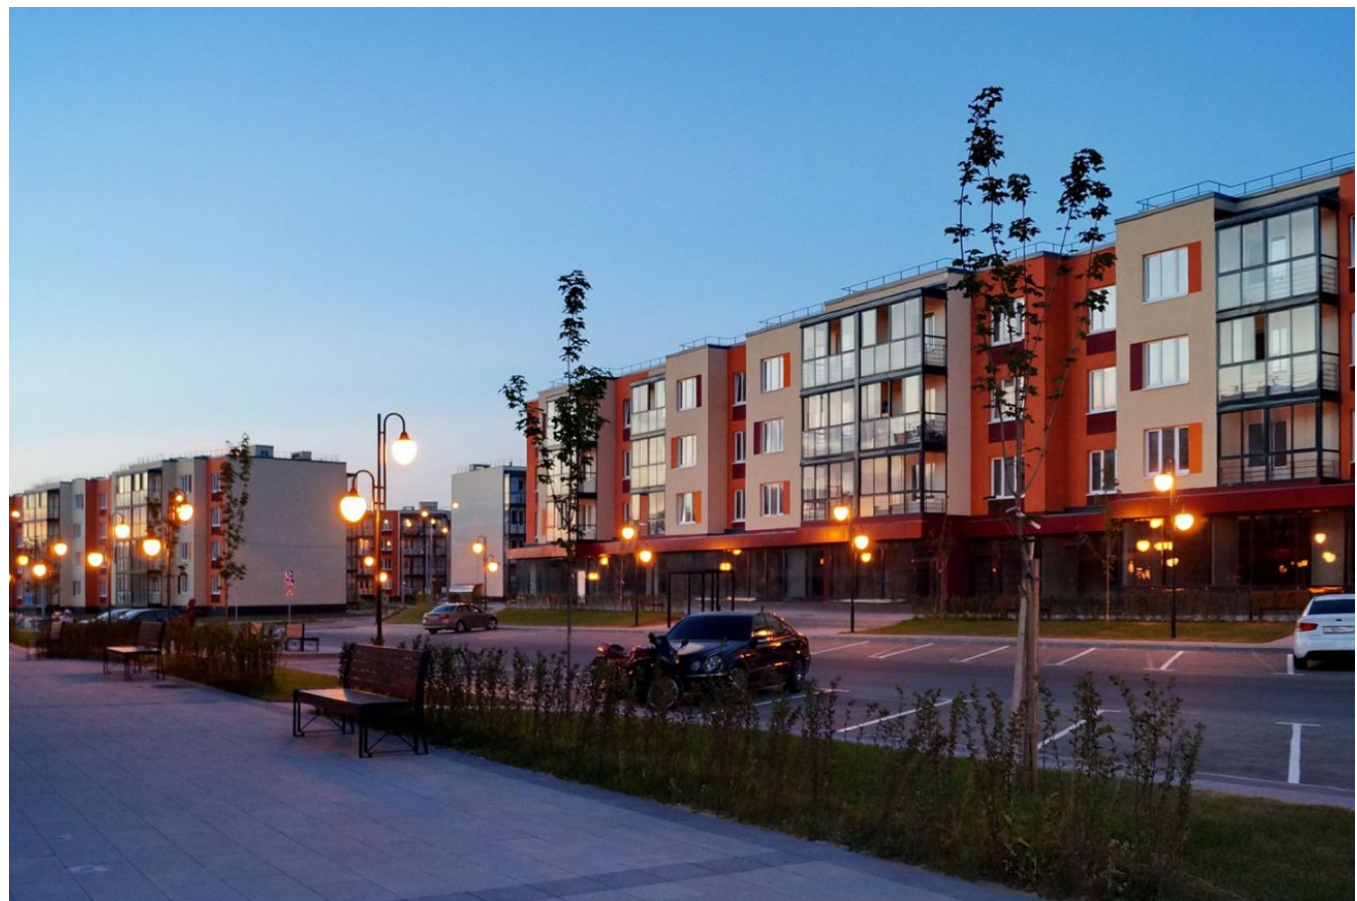

Продажа

Шолохово Корпус 6

Москва,

Москва, деревня Шолохово, Дмитровское шоссе

 Лобня

 **₽ 5 827 625**

Жилой комплекс «Шолохово» — современный малоэтажный проект, возведенный по технологии газо-бетонного строительства с фасадами из штукатурки. Первые этажи отведены под коммерческие помещения. В проекте представлено большое количество планировочных решений — от студий до просторных 3х-комнатных квартир с возможностью ремонта «под ключ». Территория комплекса благоустроена — имеется уютный зеленый двор с детской площадкой, рядом - детский сад на 120 мест, кафе, магазины. Жилой комплекс расположен в окружении лесного массива, в 20 минутах езды от МКАД. В районе имеется все необходимое, в пешей доступности продовольственные магазины, образовательные и медицинские учреждения, аптеки и рестораны.

Жилой комплекс: **Шолохово**
Год постройки: **2024**

Корпус ЖК: **Корпус 6**
Квартал сдачи: **2**

Планировки

2-к.квартира 61.51 м², 1/4 эт.

от ₹ 8 401 905

Количество комнат	2
Общая площадь	61.51 м²
Стоимость за м²	₹ 136 594
Жилая площадь	36.23 м²
Площадь кухни	11.49 м²
Этаж	1
Высота потолков	2.82 м
Тип санузла	Раздельный
Этажность	4