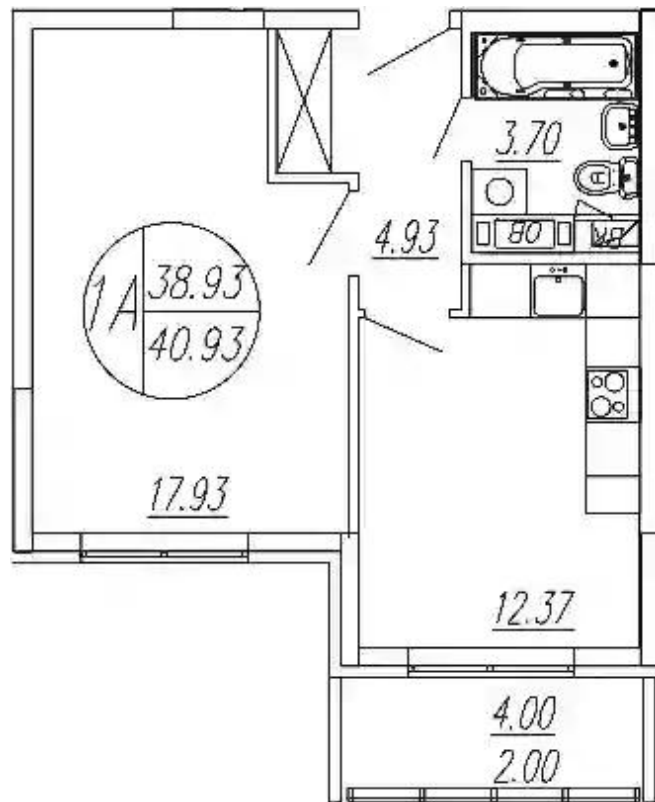

Жилой комплекс: **Шолохово**
Год постройки: **2024**

Корпус ЖК: **Корпус 6**
Квартал сдачи: **2**

Планировки

2-к.квартира 61.51 м², 1/4 эт.

от ₹ 8 401 905

Количество комнат	2
Общая площадь	61.51 м²
Стоимость за м²	₹ 136 594
Жилая площадь	36.23 м²
Площадь кухни	11.49 м²
Этаж	1
Высота потолков	2.82 м
Тип санузла	Раздельный
Этажность	4

Планировки

1-к.квартира 38.93 м², 3/4 эт.

от ₹ 6 026 893

Количество комнат	1
Общая площадь	38.93 м ²
Стоимость за м ²	₹ 154 814
Жилая площадь	17.93 м ²
Площадь кухни	12.37 м ²
Этаж	3
Высота потолков	2.82 м
Тип санузла	Совмещенный
Этажность	4

Планировки

1-к.квартира 38.93 м², 4/4 эт.

от ₹ 5 827 625

Количество комнат	1
Общая площадь	38.93 м ²
Стоимость за м ²	₹ 149 695
Жилая площадь	17.93 м ²
Площадь кухни	12.37 м ²
Этаж	4
Высота потолков	2.82 м
Тип санузла	Совмещенный
Этажность	4