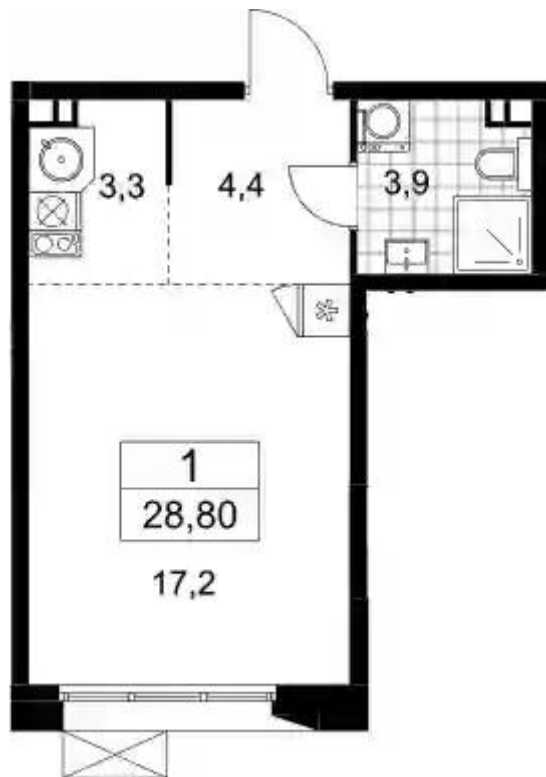

Жилой комплекс: **Бунинские кварталы**
Год постройки: **2025**

Корпус ЖК: **Корпус 6.6**
Квартал сдачи: **4**

Планировки

Студия

от **₽ 7 524 351**

Количество комнат	Студия
Общая площадь	28.8 м ²
Стоимость за м ²	₽ 261 262
Жилая площадь	20.5 м ²
Этаж	4
Наличие балкона/лоджии	нет
Высота потолков	3.1 м
Тип санузла	Совмещенный
Этажность	9

Планировки

1-к.квартира

от **₽ 8 775 137**

Количество комнат	1
Общая площадь	34.1 м ²
Стоимость за м ²	₽ 257 335
Жилая площадь	12.2 м ²
Площадь кухни	11.1 м ²
Этаж	7
Высота потолков	3.1 м
Тип санузла	Совмещенный
Этажность	9

Планировки

2-к.квартира

от **₽ 11 522 166**

Количество комнат	2
Общая площадь	49.1 м ²
Стоимость за м ²	₽ 234 667
Жилая площадь	23.6 м ²
Площадь кухни	11.9 м ²
Этаж	4
Высота потолков	3.1 м
Тип санузла	Совмещенный
Этажность	9

Планировки

3-к.квартира

от **₽ 16 069 609**

Количество комнат	3
Общая площадь	86.8 м ²
Стоимость за м ²	₽ 185 134
Жилая площадь	39.2 м ²
Площадь кухни	30.9 м ²
Этаж	5
Высота потолков	3.1 м
Тип санузла	3
Этажность	9