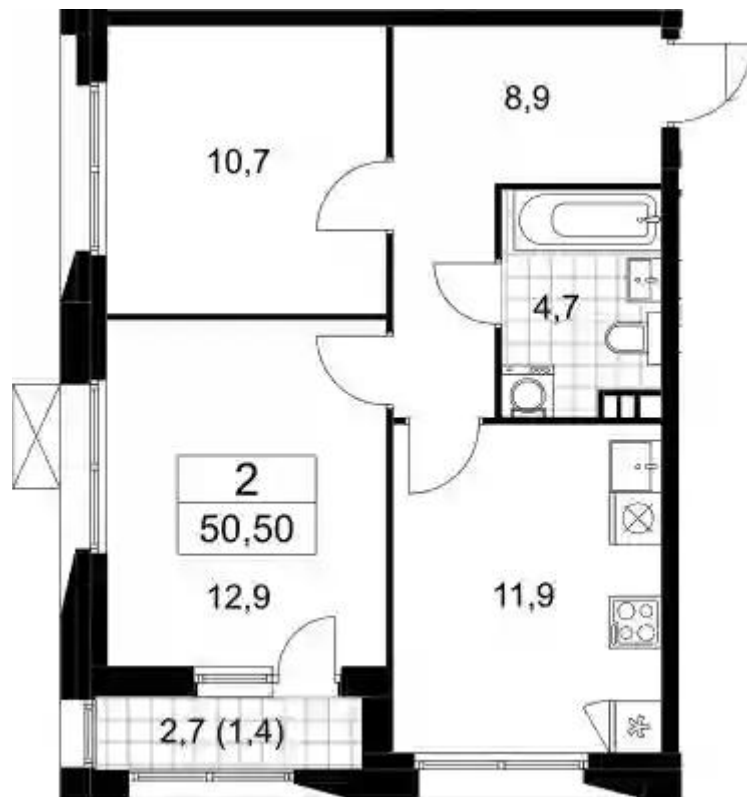

Жилой комплекс: **Бунинские кварталы**
Год постройки: **2025**

Корпус ЖК: **Корпус 6.6**
Квартал сдачи: **4**

Планировки

Студия

от **₽ 7 524 351**

Количество комнат	Студия
Общая площадь	28.8 м ²
Стоимость за м ²	₽ 261 262
Жилая площадь	20.5 м ²
Этаж	4
Наличие балкона/лоджии	нет
Высота потолков	3.1 м
Тип санузла	Совмещенный
Этажность	9

Планировки

1-к.квартира

от **₽ 8 775 137**

Количество комнат	1
Общая площадь	34.1 м ²
Стоимость за м ²	₽ 257 335
Жилая площадь	12.2 м ²
Площадь кухни	11.1 м ²
Этаж	7
Высота потолков	3.1 м
Тип санузла	Совмещенный
Этажность	9

Планировки

2-к.квартира

от **₽ 11 522 166**

Количество комнат	2
Общая площадь	49.1 м ²
Стоимость за м ²	₽ 234 667
Жилая площадь	23.6 м ²
Площадь кухни	11.9 м ²
Этаж	4
Высота потолков	3.1 м
Тип санузла	Совмещенный
Этажность	9

Планировки

3-к.квартира

от **₽ 16 069 609**

Количество комнат	3
Общая площадь	86.8 м ²
Стоимость за м ²	₽ 185 134
Жилая площадь	39.2 м ²
Площадь кухни	30.9 м ²
Этаж	5
Высота потолков	3.1 м
Тип санузла	3
Этажность	9