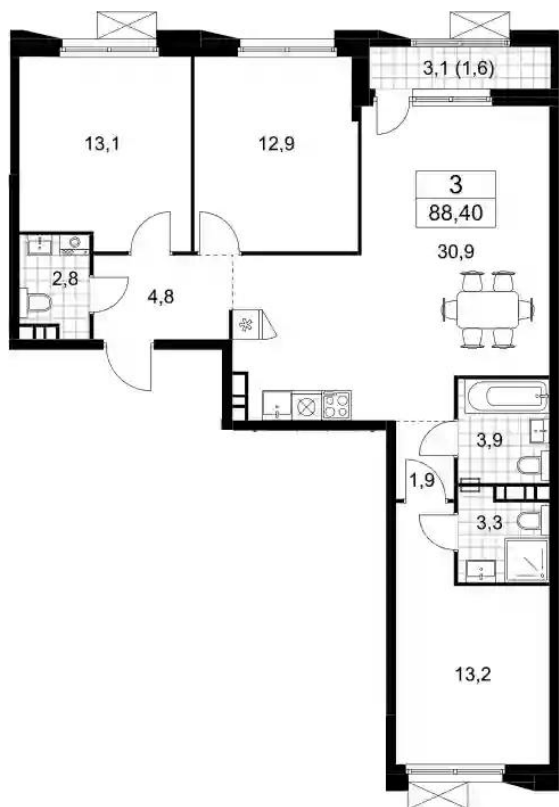

Жилой комплекс: **Бунинские кварталы**
Год постройки: **2025**

Корпус ЖК: **Корпус 6.6**
Квартал сдачи: **4**

Планировки

Студия

от **₽ 7 524 351**

Количество комнат	Студия
Общая площадь	28.8 м ²
Стоимость за м ²	₽ 261 262
Жилая площадь	20.5 м ²
Этаж	4
Наличие балкона/лоджии	нет
Высота потолков	3.1 м
Тип санузла	Совмещенный
Этажность	9

Планировки

1-к.квартира

от **₽ 8 775 137**

Количество комнат	1
Общая площадь	34.1 м ²
Стоимость за м ²	₽ 257 335
Жилая площадь	12.2 м ²
Площадь кухни	11.1 м ²
Этаж	7
Высота потолков	3.1 м
Тип санузла	Совмещенный
Этажность	9

Планировки

2-к.квартира

от **₽ 11 522 166**

Количество комнат	2
Общая площадь	49.1 м ²
Стоимость за м ²	₽ 234 667
Жилая площадь	23.6 м ²
Площадь кухни	11.9 м ²
Этаж	4
Высота потолков	3.1 м
Тип санузла	Совмещенный
Этажность	9

Планировки

3-к.квартира

от **₽ 16 069 609**

Количество комнат	3
Общая площадь	86.8 м ²
Стоимость за м ²	₽ 185 134
Жилая площадь	39.2 м ²
Площадь кухни	30.9 м ²
Этаж	5
Высота потолков	3.1 м
Тип санузла	3
Этажность	9