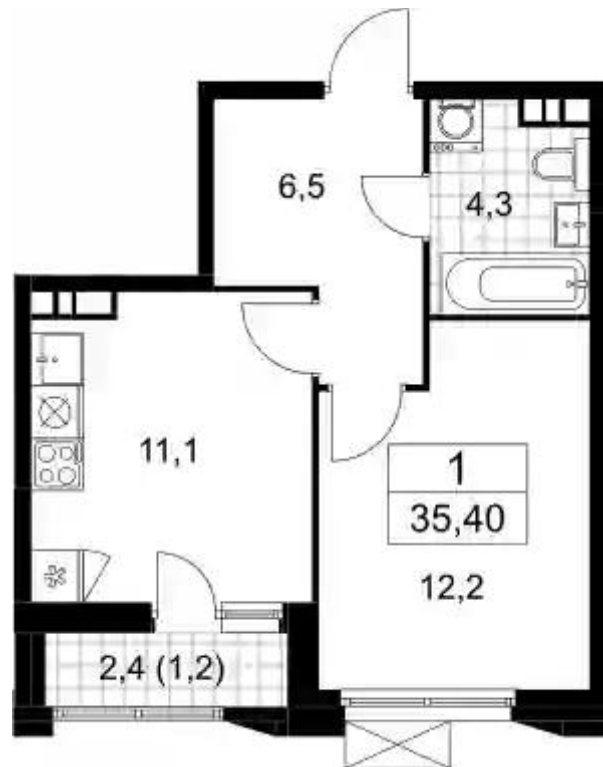

Жилой комплекс: **Бунинские кварталы**
Год постройки: **2025**

Корпус ЖК: **Корпус 6.6**
Квартал сдачи: **4**

Планировки

Студия

от **₽ 7 524 351**

Количество комнат	Студия
Общая площадь	28.8 м ²
Стоимость за м ²	₽ 261 262
Жилая площадь	20.5 м ²
Этаж	4
Наличие балкона/лоджии	нет
Высота потолков	3.1 м
Тип санузла	Совмещенный
Этажность	9

Планировки

1-к.квартира

от **₽ 8 775 137**

Количество комнат	1
Общая площадь	34.1 м ²
Стоимость за м ²	₽ 257 335
Жилая площадь	12.2 м ²
Площадь кухни	11.1 м ²
Этаж	7
Высота потолков	3.1 м
Тип санузла	Совмещенный
Этажность	9

Планировки

2-к.квартира

от **₽ 11 522 166**

Количество комнат	2
Общая площадь	49.1 м ²
Стоимость за м ²	₽ 234 667
Жилая площадь	23.6 м ²
Площадь кухни	11.9 м ²
Этаж	4
Высота потолков	3.1 м
Тип санузла	Совмещенный
Этажность	9

Планировки

3-к.квартира

от **₽ 16 069 609**

Количество комнат	3
Общая площадь	86.8 м ²
Стоимость за м ²	₽ 185 134
Жилая площадь	39.2 м ²
Площадь кухни	30.9 м ²
Этаж	5
Высота потолков	3.1 м
Тип санузла	3
Этажность	9