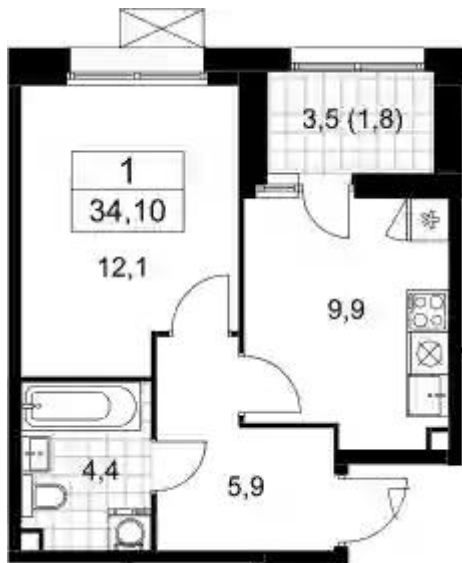

Жилой комплекс: **Бунинские кварталы**
Год постройки: **2025**

Корпус ЖК: **Корпус 6.5**
Квартал сдачи: **4**

1-к.квартира

от **₽ 8 497 754**

Количество комнат	1
Общая площадь	32.3 м ²
Стоимость за м ²	₽ 263 088
Жилая площадь	12.1 м ²
Площадь кухни	9.9 м ²
Этаж	2
Высота потолков	3.1 м
Тип санузла	Совмещенный
Этажность	21

2-к.квартира

от **₽ 10 928 762**

Количество комнат	2
Общая площадь	46.5 м ²
Стоимость за м ²	₽ 235 027
Жилая площадь	22.8 м ²
Площадь кухни	10.7 м ²
Этаж	2
Высота потолков	3.1 м
Тип санузла	Совмещенный
Этажность	21

Планировки

3-к.квартира

от **₽ 13 572 291**

Количество комнат	3
Общая площадь	65.2 м ²
Стоимость за м ²	₽ 208 164
Жилая площадь	32.6 м ²
Площадь кухни	16.6 м ²
Этаж	9
Высота потолков	3.1 м
Тип санузла	3
Этажность	21