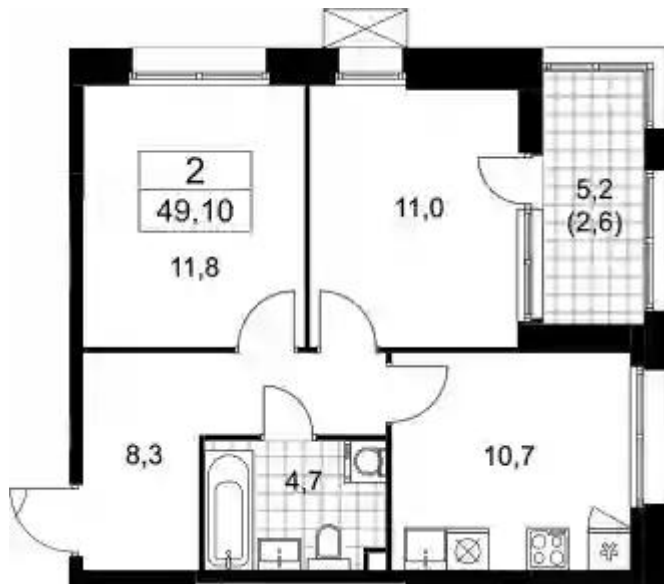

Жилой комплекс: **Бунинские кварталы**
Год постройки: **2025**

Корпус ЖК: **Корпус 6.5**
Квартал сдачи: **4**

1-к.квартира

от **₽ 8 497 754**

Количество комнат	1
Общая площадь	32.3 м ²
Стоимость за м ²	₽ 263 088
Жилая площадь	12.1 м ²
Площадь кухни	9.9 м ²
Этаж	2
Высота потолков	3.1 м
Тип санузла	Совмещенный
Этажность	21

2-к.квартира

от **₽ 10 928 762**

Количество комнат	2
Общая площадь	46.5 м ²
Стоимость за м ²	₽ 235 027
Жилая площадь	22.8 м ²
Площадь кухни	10.7 м ²
Этаж	2
Высота потолков	3.1 м
Тип санузла	Совмещенный
Этажность	21

Планировки

3-к.квартира

от **₽ 13 572 291**

Количество комнат	3
Общая площадь	65.2 м ²
Стоимость за м ²	₽ 208 164
Жилая площадь	32.6 м ²
Площадь кухни	16.6 м ²
Этаж	9
Высота потолков	3.1 м
Тип санузла	3
Этажность	21