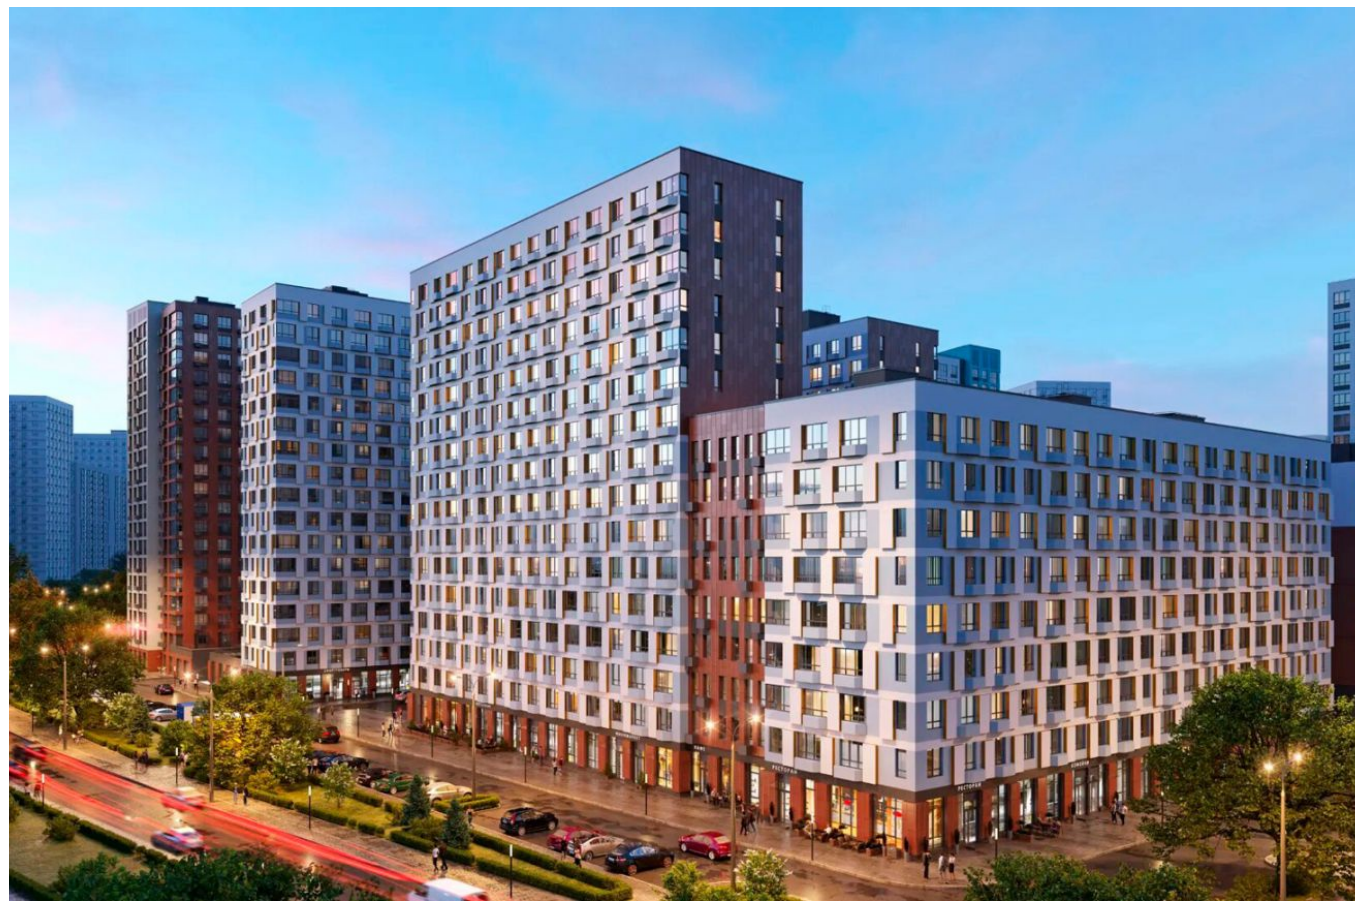

Продажа

Бунинские кварталы Корпус 6.5

Москва, Сосенское

пр-кт Куприна,

 Бунинская аллея
 Коммунарка

 **₽ 8 497 754**

Жилой комплекс «Бунинские кварталы» это комплексная застройка монолитными домами переменной этажности: от 9 до 19 этажей. Дома отличает выразительная, динамическая пластика фасадов со смещением элементов отделки, сочетание контрастных тонов и большое количество остекления. В дизайнерских входных группах предусмотрены зона ожидания, санузел, лапомойки и места для хранения колясок.

В закрытых дворах жилого комплекса «Бунинские кварталы» расположены детские и спортивные площадки, спроектированы места для отдыха. На территории комплекса предусмотрен образовательный центр. На первых этажах домов расположены коммерческие помещения, а для владельцев автомобилей предусмотрен подземный паркинг с прямым доступом на лифте.

ЖК «Бунинские кварталы» расположен в районе Новая Москва. В пешей доступности находятся Ивановский пруд, Потаповские пруды, крытый каток МИЦ «Арена», фитнес клуб, ландшафтный парк «Южное Бутово», магазины, школы и детские сады. Метро «Бунинская Аллея» находится в 10 минутах транспортом.