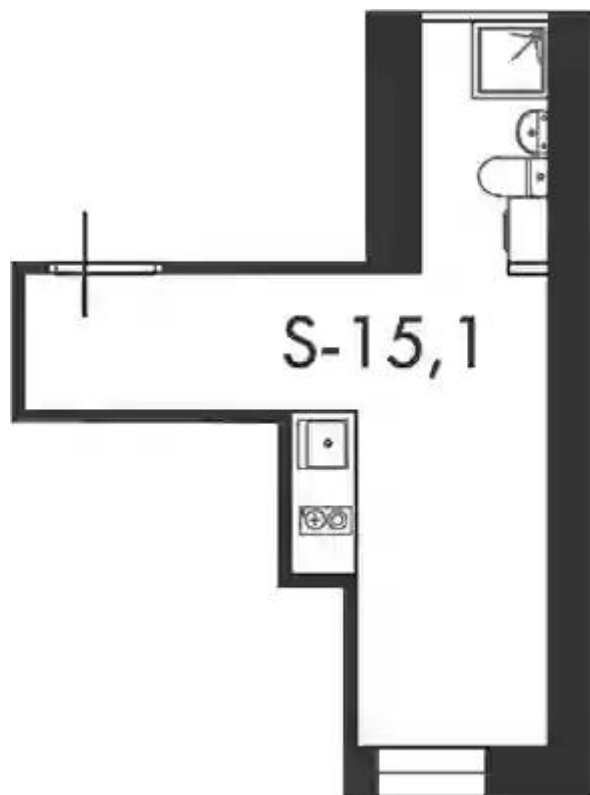

Жилой комплекс: **Апартаменты на Каширском шоссе**

Год постройки: **2003**

Тип дома: **Кирпичный**

Корпус ЖК: **Дом 56 Корпус 2**

Квартал сдачи: **1**

Студия 26 м², 1/5 эт.

от $\text{₹ } 7\,350\,000$

Количество комнат	Студия
Общая площадь	26 м ²
Стоимость за м ²	$\text{₹ } 282\,692$
Жилая площадь	26 м ²
Этаж	1
Наличие балкона/лоджии	нет
Высота потолков	3 м
Тип санузла	Совмещенный
Этажность	5

Планировки

Студия 24.3 м², 1/5 эт.

от **₽ 7 200 000**

Количество комнат	Студия
Общая площадь	24.3 м ²
Стоимость за м ²	₽ 296 296
Жилая площадь	24.3 м ²
Этаж	1
Наличие балкона/лоджии	нет
Высота потолков	3 м
Тип санузла	Совмещенный
Этажность	5

Студия 15.1 м², 1/5 эт.

от **₽ 5 100 000**

Количество комнат	Студия
Общая площадь	15.1 м ²
Стоимость за м ²	₽ 337 748
Жилая площадь	15.1 м ²
Этаж	1
Наличие балкона/лоджии	нет
Высота потолков	3 м
Тип санузла	Совмещенный
Этажность	5

Студия 14.9 м², 1/5 эт.

от **₽ 5 100 000**

Количество комнат	Студия
Общая площадь	14.9 м ²
Стоимость за м ²	₽ 342 282
Жилая площадь	14.9 м ²
Этаж	1
Наличие балкона/лоджии	нет
Высота потолков	3 м
Тип санузла	Совмещенный
Этажность	5