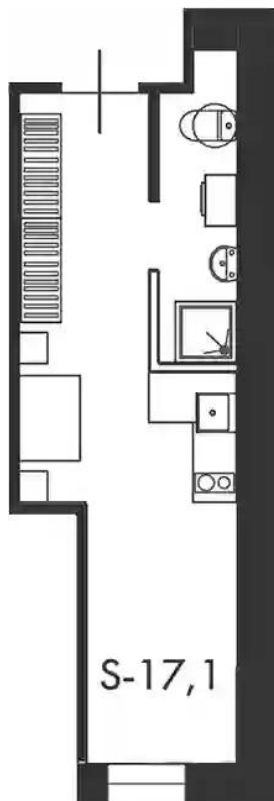

Планировки

Студия 24.3 м², 1/5 эт.

от **₽ 7 200 000**

Количество комнат	Студия
Общая площадь	24.3 м ²
Стоимость за м ²	₽ 296 296
Жилая площадь	24.3 м ²
Этаж	1
Наличие балкона/лоджии	нет
Высота потолков	3 м
Тип санузла	Совмещенный
Этажность	5

Студия 15.1 м², 1/5 эт.

от **₽ 5 100 000**

Количество комнат	Студия
Общая площадь	15.1 м ²
Стоимость за м ²	₽ 337 748
Жилая площадь	15.1 м ²
Этаж	1
Наличие балкона/лоджии	нет
Высота потолков	3 м
Тип санузла	Совмещенный
Этажность	5

Студия 14.9 м², 1/5 эт.

от **₽ 5 100 000**

Количество комнат	Студия
Общая площадь	14.9 м ²
Стоимость за м ²	₽ 342 282
Жилая площадь	14.9 м ²
Этаж	1
Наличие балкона/лоджии	нет
Высота потолков	3 м
Тип санузла	Совмещенный
Этажность	5

Студия 17.1 м², 2/5 эт.

от **₽ 5 600 000**

Количество комнат	Студия
Общая площадь	17.1 м ²
Стоимость за м ²	₽ 327 485
Жилая площадь	17.1 м ²
Этаж	2
Наличие балкона/лоджии	нет
Высота потолков	3 м
Тип санузла	Совмещенный
Этажность	5