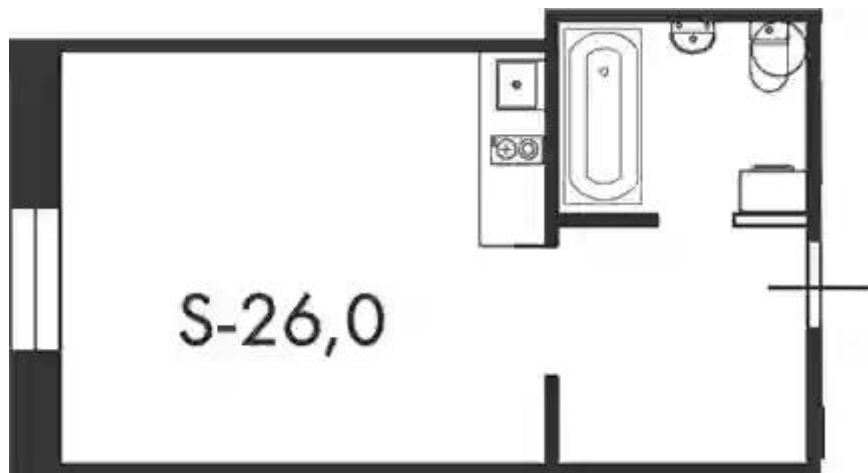

Жилой комплекс: **Апартаменты на Каширском шоссе**

Год постройки: **2003**

Тип дома: **Кирпичный**

Корпус ЖК: **Дом 56 Корпус 2**

Квартал сдачи: **1**

Студия 26 м², 1/5 эт.

от $\text{₹ } 7\,350\,000$

Количество комнат	Студия
Общая площадь	26 м ²
Стоимость за м ²	$\text{₹ } 282\,692$
Жилая площадь	26 м ²
Этаж	1
Наличие балкона/лоджии	нет
Высота потолков	3 м
Тип санузла	Совмещенный
Этажность	5

Планировки

Студия 24.3 м², 1/5 эт.

от **₽ 7 200 000**

Количество комнат	Студия
Общая площадь	24.3 м ²
Стоимость за м ²	₽ 296 296
Жилая площадь	24.3 м ²
Этаж	1
Наличие балкона/лоджии	нет
Высота потолков	3 м
Тип санузла	Совмещенный
Этажность	5

Студия 15.1 м², 1/5 эт.

от **₽ 5 100 000**

Количество комнат	Студия
Общая площадь	15.1 м ²
Стоимость за м ²	₽ 337 748
Жилая площадь	15.1 м ²
Этаж	1
Наличие балкона/лоджии	нет
Высота потолков	3 м
Тип санузла	Совмещенный
Этажность	5