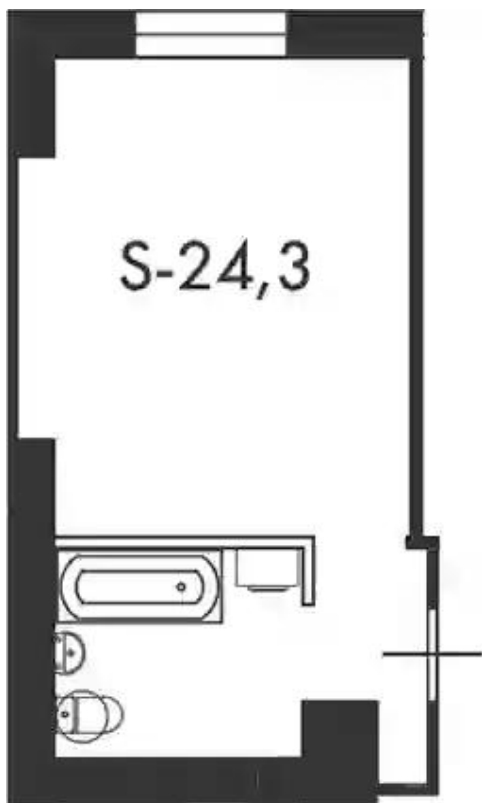

В проекте «Апартаменты на Каширском шоссе» предложены продуманные комфортные планировки площадью от 12 до 26 кв. метров. Во всех апартаментах выполнена чистовая отделка, заменены инженерные системы, установлена европейская сантехника. Также есть возможность заказать меблировку и декор под ключ от профессионального дизайнера. Высота потолков в апартаментах составляет 3 метра. Каждая студия имеет отдельный кадастровый номер. «Апартаменты на Каширском шоссе» расположены в районе Москворечье-Сабурово, напротив университета МИФИ, в непосредственной близости от музея-усадьбы Коломенское. Инфраструктура района развита, в пешей доступности имеется все необходимое: продовольственные магазины, кафе и рестораны, парки, скверы, культурные достопримечательности. До метро «Москворечье» (открытие до 2025г) 200 метров.

Жилой комплекс: **Апартаменты на Каширском шоссе**

Год постройки: **2003**

Тип дома: **Кирпичный**

Корпус ЖК: **Дом 56 Корпус 2**

Квартал сдачи: **1**

Студия 26 м², 1/5 эт.

от $\text{₹ } 7\,350\,000$

Количество комнат	Студия
Общая площадь	26 м ²
Стоимость за м ²	$\text{₹ } 282\,692$
Жилая площадь	26 м ²
Этаж	1
Наличие балкона/лоджии	нет
Высота потолков	3 м
Тип санузла	Совмещенный
Этажность	5

Планировки

Студия 24.3 м², 1/5 эт.

от **₽ 7 200 000**

Количество комнат	Студия
Общая площадь	24.3 м ²
Стоимость за м ²	₽ 296 296
Жилая площадь	24.3 м ²
Этаж	1
Наличие балкона/лоджии	нет
Высота потолков	3 м
Тип санузла	Совмещенный
Этажность	5

Студия 15.1 м², 1/5 эт.

от **₽ 5 100 000**

Количество комнат	Студия
Общая площадь	15.1 м ²
Стоимость за м ²	₽ 337 748
Жилая площадь	15.1 м ²
Этаж	1
Наличие балкона/лоджии	нет
Высота потолков	3 м
Тип санузла	Совмещенный
Этажность	5