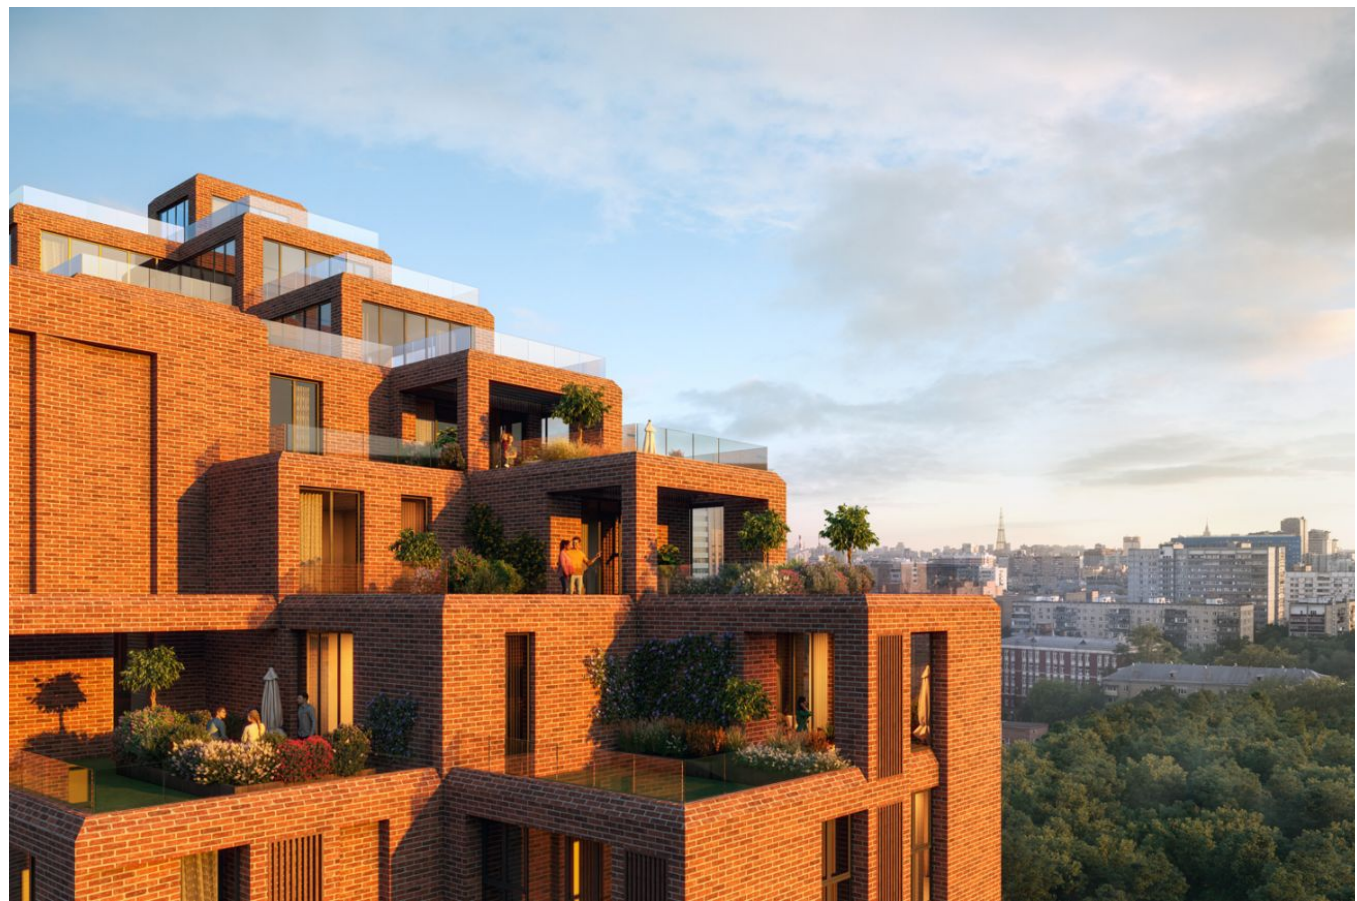

В жилом комплексе «Voxhall» спроектировано множество планировочных решений: от студий до пентхауса. В квартирах и апартаментах предложены террасы, гардеробные с окном, мастер спальни, просторные кухни-гостиные. Сдаются они без отделки и высотой потолков 3,3 метра.

Проект «Voxhall» имеет закрытую территорию с круглосуточной охраной и видеонаблюдением. Во дворах-скверах выполнено озеленение, организованы места для отдыха, установлены детские и спортивные площадки. На территории комплекса спроектирован свой детский сад, а на первых этажах корпусов разместились коммерческие помещения. На территории ЖК предусмотрена концепция «двор без машин». Для владельцев автомобилей спроектирован отапливаемый подземный паркинг с прямым доступом на лифте.

Жилой комплекс «Voxhall» находится в Замоскворечье. В пешей доступности находятся рестораны, кофейни, супермаркеты, банки, спортивная инфраструктура, кинотеатры, медицинские центры, аптеки, музеи, бары и бизнес-центры. Также, пешком или любым другим видом транспорта, можно добраться до парка Горького, Музеона или новой Третьяковской Галереи.