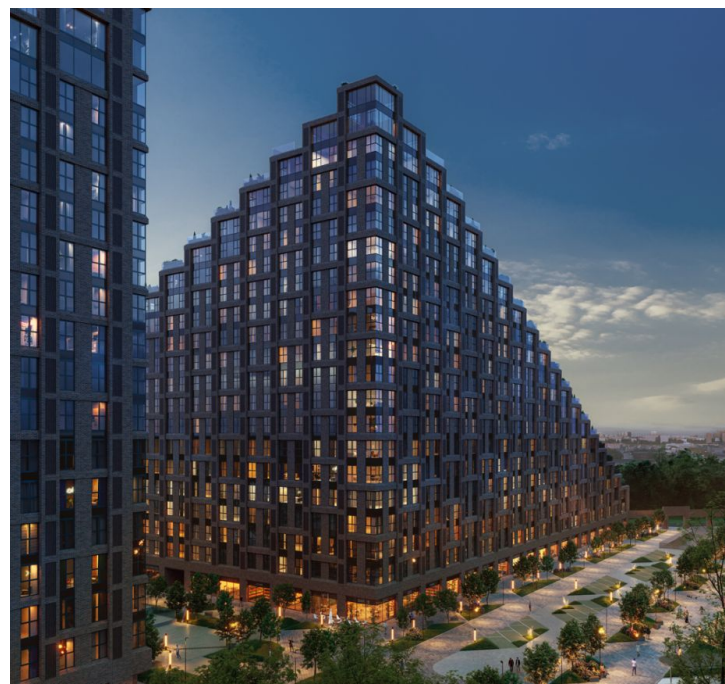

Продажа

Voxhall Корпус 1

Москва, Замоскворечье

ул Летниковская,

-  Павелецкая
-  Павелецкая
-  Серпуховская

 **₽ 20 417 764**

ЖК «Voxhall»— это 4 корпуса разной этажности: от 6 до 25 этажей. Навесные вентилируемые фасады обеспечивают комфортный температурный режим и защищают от шума. Изысканная классика кирпичных фасадов в сочетании с панорамным остеклением создают лоск стиля лофт. В проекте выполнена дизайнерская отделка входных групп и лобби, установлены современные лифты.

Жилой комплекс «Voxhall» находится в Замоскворечье. В пешей доступности находятся рестораны, кофейни, супермаркеты, банки, спортивная инфраструктура, кинотеатры, медицинские центры, аптеки, музеи, бары и бизнес-центры. Также, пешком или любым другим видом транспорта, можно добраться до парка Горького, Музеона или новой Третьяковской Галереи.