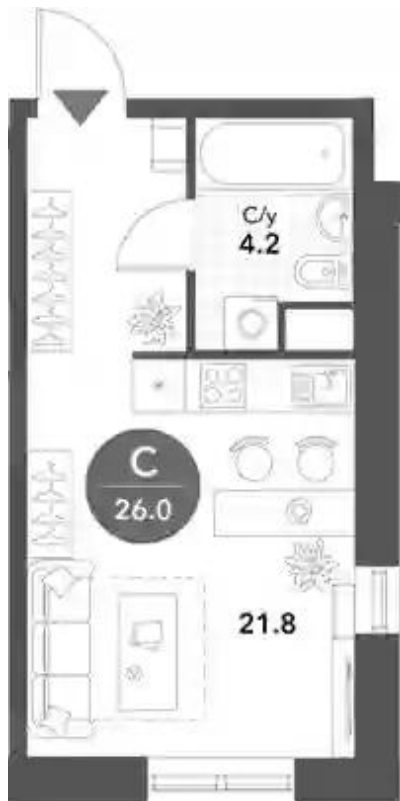

Жилой комплекс: **Voxhall**
Год постройки: **2025**

Корпус ЖК: **Корпус 1**
Квартал сдачи: **2**

Планировки

Студия

от **₽ 20 417 764**

Количество комнат	Студия
Общая площадь	26 м ²
Стоимость за м ²	₽ 785 299
Жилая площадь	21.8 м ²
Этаж	16
Наличие балкона/лоджии	нет
Высота потолков	3.15 м
Тип санузла	Совмещенный
Этажность	25

Планировки

1-к.квартира

от **₽ 25 274 430**

Количество комнат	1
Общая площадь	42.2 м ²
Стоимость за м ²	₽ 598 920
Жилая площадь	14.8 м ²
Площадь кухни	14.4 м ²
Этаж	2
Наличие балкона/лоджии	нет
Высота потолков	3.15 м
Тип санузла	Совмещенный
Этажность	25

Планировки

2-к.квартира

от **₽ 36 241 419**

Количество комнат	2
Общая площадь	58.5 м ²
Стоимость за м ²	₽ 619 511
Жилая площадь	25 м ²
Площадь кухни	15.1 м ²
Этаж	2
Наличие балкона/лоджии	нет
Высота потолков	3.15 м
Тип санузла	3
Этажность	25