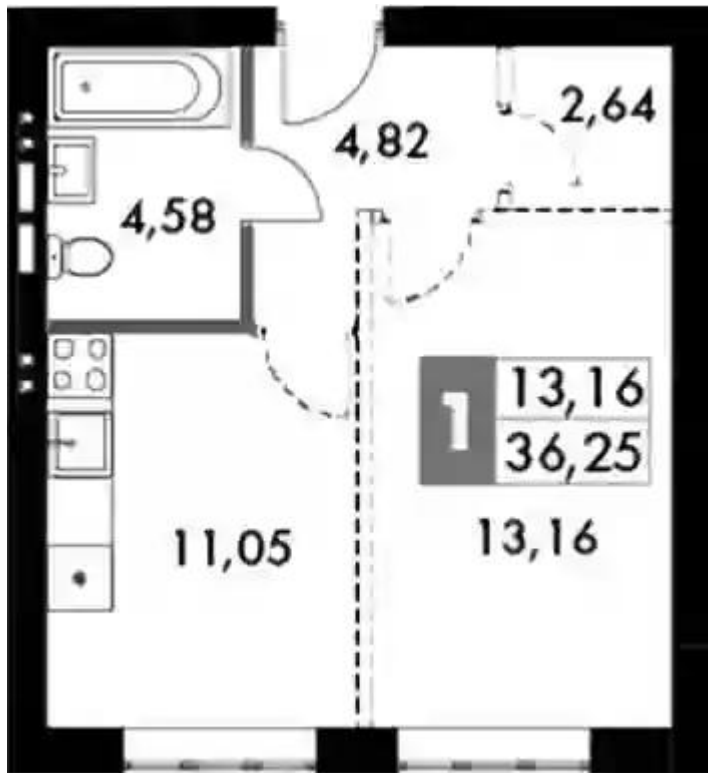

Жилой комплекс: **Жаворонки Клуб**
Год постройки: **2025**
Тип дома: **Кирпичный**

Корпус ЖК: **Корпус 4**
Квартал сдачи: **2**

Планировки

1-к.квартира

от **₽ 7 441 500**

Количество комнат	1
Общая площадь	36.25 м ²
Стоимость за м ²	₽ 205 283
Жилая площадь	13.16 м ²
Площадь кухни	11.05 м ²
Этаж	1
Наличие балкона/лоджии	нет
Высота потолков	2.69 м
Тип санузла	Совмещенный
Этажность	4

Планировки

2-к.квартира

от **₽ 11 463 588**

Количество комнат	2
Общая площадь	53.21 м ²
Стоимость за м ²	₽ 215 440
Жилая площадь	25.57 м ²
Площадь кухни	13.09 м ²
Этаж	3
Наличие балкона/лоджии	нет
Высота потолков	2.69 м
Тип санузла	Совмещенный
Этажность	4