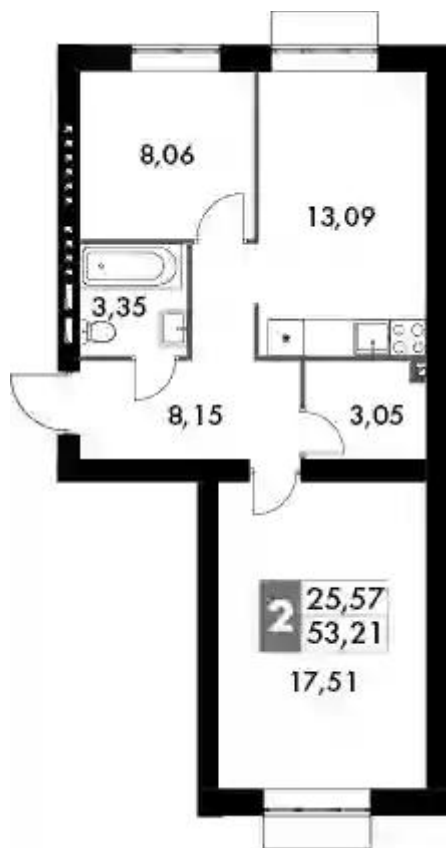

Жилой комплекс: **Жаворонки Клуб**
Год постройки: **2025**
Тип дома: **Кирпичный**

Корпус ЖК: **Корпус 4**
Квартал сдачи: **2**

Планировки

1-к.квартира

от **₽ 7 441 500**

Количество комнат	1
Общая площадь	36.25 м ²
Стоимость за м ²	₽ 205 283
Жилая площадь	13.16 м ²
Площадь кухни	11.05 м ²
Этаж	1
Наличие балкона/лоджии	нет
Высота потолков	2.69 м
Тип санузла	Совмещенный
Этажность	4

Планировки

2-к.квартира

от **₽ 11 463 588**

Количество комнат	2
Общая площадь	53.21 м ²
Стоимость за м ²	₽ 215 440
Жилая площадь	25.57 м ²
Площадь кухни	13.09 м ²
Этаж	3
Наличие балкона/лоджии	нет
Высота потолков	2.69 м
Тип санузла	Совмещенный
Этажность	4