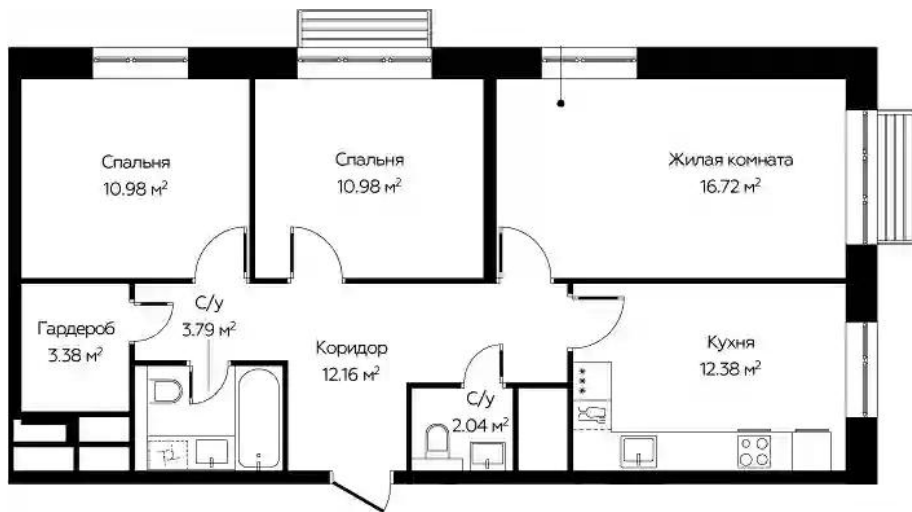

Жилой комплекс: **Новоград Павлино**
Год постройки: **2025**

Корпус ЖК: **Корпус 8**
Квартал сдачи: **1**

Планировки

Студия

от **₽ 5 585 380**

Количество комнат	Студия
Общая площадь	19.52 м ²
Стоимость за м ²	₽ 286 136
Жилая площадь	13 м ²
Этаж	18
Наличие балкона/лоджии	нет
Высота потолков	2.75 м
Тип санузла	Совмещенный
Этажность	22

Планировки

1-к.квартира

от **₽ 6 233 941**

Количество комнат	1
Общая площадь	33.61 м ²
Стоимость за м ²	₽ 185 479
Жилая площадь	12.34 м ²
Площадь кухни	11.62 м ²
Этаж	6
Наличие балкона/лоджии	нет
Высота потолков	2.75 м
Тип санузла	Совмещенный
Этажность	22

2-к.квартира

от **₽ 10 292 650**

Количество комнат	2
Общая площадь	46.72 м ²
Стоимость за м ²	₽ 220 305
Жилая площадь	20.96 м ²
Площадь кухни	10.56 м ²
Этаж	15
Наличие балкона/лоджии	нет
Высота потолков	2.75 м
Тип санузла	Совмещенный
Этажность	22

3-к.квартира

от **₽ 15 375 875**

Количество комнат	3
Общая площадь	72.43 м²
Стоимость за м²	₽ 212 286
Жилая площадь	38.68 м²
Площадь кухни	12.38 м²
Этаж	17
Наличие балкона/лоджии	нет
Высота потолков	2.75 м
Тип санузла	3
Этажность	22