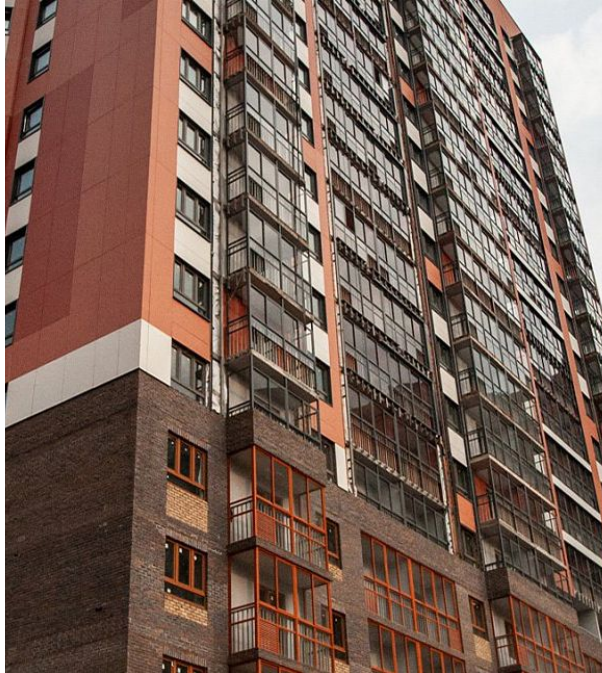

Продажа

Новоград Павлино Корпус 8

Москва,

Москва, г. Балашиха, мкр. Павлино, ш.
Косинское

-  Лермонтовский проспект
-  Некрасовка
-  Ольгино

 **₽ 5 585 380**

Проект «Новоград Павлино» состоит из 35 монолитно-кирпичных зданий, высота которых составляет 22 этажа. Фасады жилых корпусов выполнены в теплых оранжево-коричневых тонах с применением современного облицовочного материала. Квартиры в домах представлены как классическими, так и европланировками площадью от 24,2 до 82,4 кв. метра.

Проект «Новоград Павлино» предусматривает наличие всех необходимых объектов инфраструктуры. На первых этажах корпусов будут размещены коммерческие организации: рестораны, аптеки, салоны красоты и магазины, сервисные и бытовые службы. По соседству с новостройками будет функционировать крупный торгово-развлекательный центр с кинотеатром, множеством магазинов и местами для проведения досуга. На территории комплекса находятся пять детских садов на 900 мест и две школы на 3200 мест. Все корпуса образуют закрытые и просторные дворы-парки для отдыха на свежем воздухе для всей семьи. ЖК «Новоград Павлино» расположен в 20 минутах транспортом от метро «Лермонтовский проспект» и МКАДа.

Жилой комплекс: **Новоград Павлино**
Год постройки: **2025**

Корпус ЖК: **Корпус 8**
Квартал сдачи: **1**

Планировки

Студия

от **₽ 5 585 380**

Количество комнат	Студия
Общая площадь	19.52 м ²
Стоимость за м ²	₽ 286 136
Жилая площадь	13 м ²
Этаж	18
Наличие балкона/лоджии	нет
Высота потолков	2.75 м
Тип санузла	Совмещенный
Этажность	22