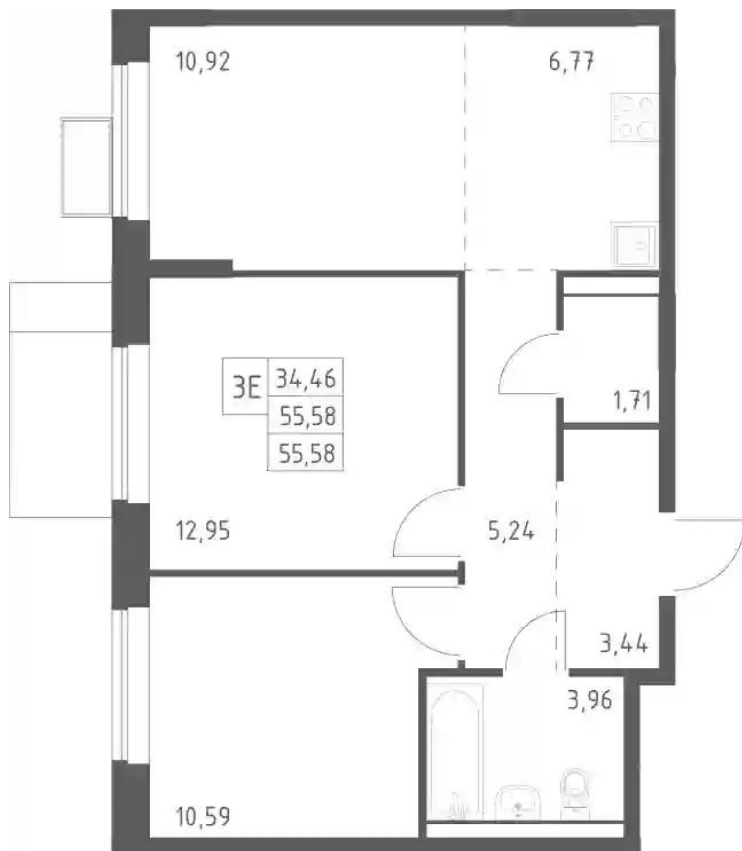

Корпус ЖК: **Корпус 13.2**
Квартал сдачи: **2**

Планировки

Студия

от **₽ 5 130 805**

Количество комнат	Студия
Общая площадь	25.91 м ²
Стоимость за м ²	₽ 198 024
Жилая площадь	16.73 м ²
Этаж	17
Наличие балкона/лоджии	нет
Высота потолков	2.95 м
Тип санузла	Совмещенный
Этажность	17

Планировки

1-к.квартира

от **₽ 6 498 778**

Количество комнат	1
Общая площадь	34.73 м ²
Стоимость за м ²	₽ 187 123
Жилая площадь	9.37 м ²
Площадь кухни	17.81 м ²
Этаж	17
Наличие балкона/лоджии	нет
Высота потолков	2.95 м
Тип санузла	Совмещенный
Этажность	17

Планировки

2-к.квартира

от **₽ 9 823 497**

Количество комнат	2
Общая площадь	55.58 м ²
Стоимость за м ²	₽ 176 745
Жилая площадь	23.54 м ²
Площадь кухни	17.69 м ²
Этаж	17
Наличие балкона/лоджии	нет
Высота потолков	2.95 м
Тип санузла	Совмещенный
Этажность	17