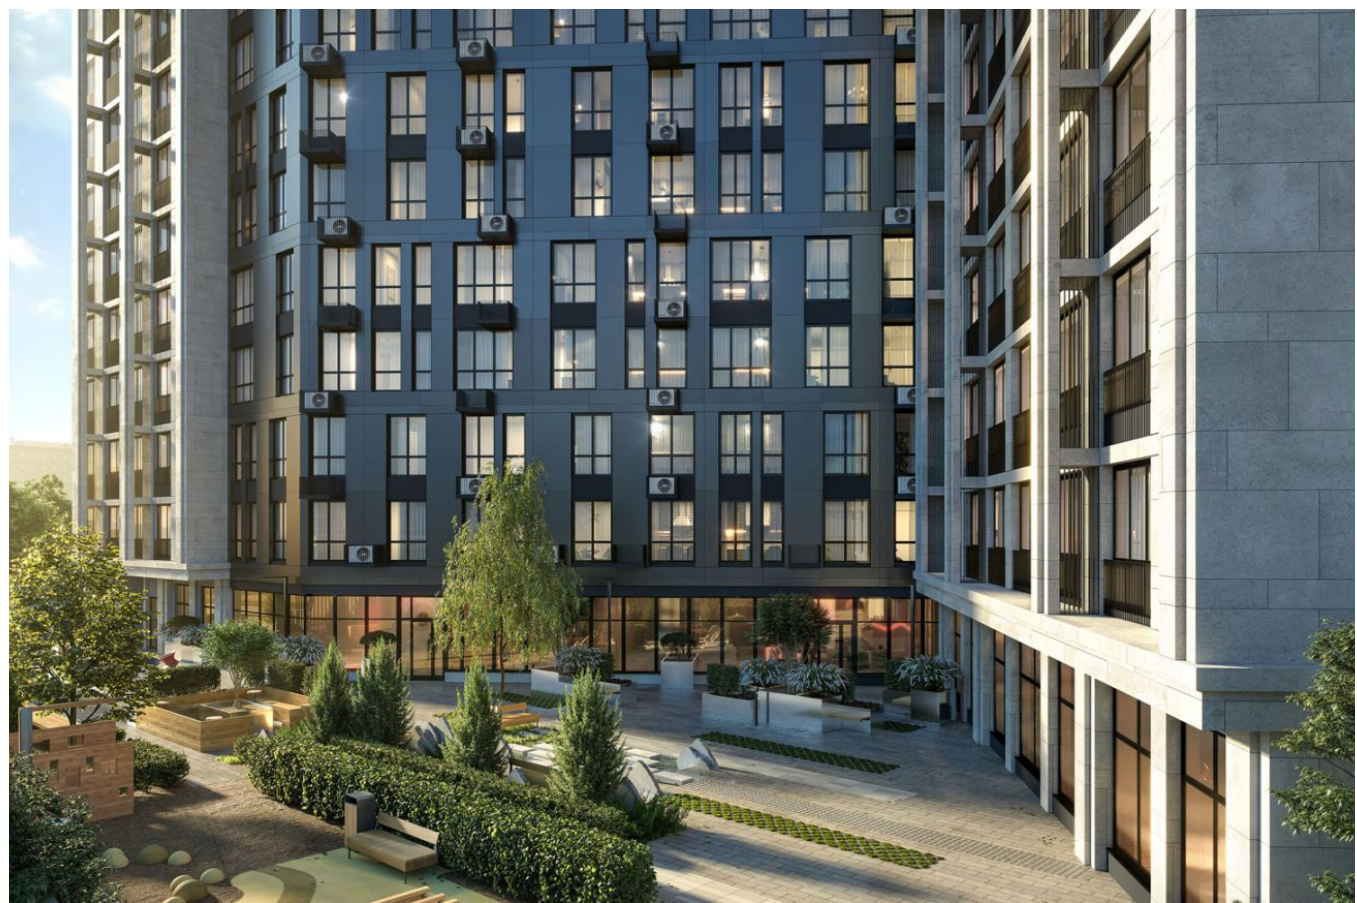

## Дом на Зорге Корпус 1

Москва, Северный

ул Зорге,

 Зорге

 **₽ 15 779 013**

Жилой комплекс «Дом на Зорге» — современный проект, возведенный по технологии монолитного строительства с вентилируемыми фасадами из керамогранита. Фасады повторяют фактуру натурального камня и бетона. Кондиционеры скрывают корзины и блоки, расположенные на декоративных элементах фасада. Имеется архитектурно-художественная подсветка. Первые этажи здания отведены под коммерческие помещения. В проекте представлено множество планировочных решений — от студий до просторных 4х-комнатных квартир как в классических так и европланировках. Также имеются квартиры с террасами, мастер-спальнями, постирочными и панорамным остеклением. Высота потолков составляет 3,1 метра. Все квартиры сдаются с подчистовой отделкой и возможностью дозаказа чистовой дизайнерской отделки.

На территории комплекса предусмотрен круглосуточный консьерж-сервис, коворкинг-зона, индивидуальные кладовые для хранения сезонных вещей и двухуровневый подземный паркинг с электронной системой доступа. Здание оборудовано системами «Умный Дом» и «Умная Квартира». Инфраструктура района развита и включает крупные торгово-развлекательные центры, спортивные комплексы, стадионы, медицинские и бизнес-центры. Рядом с домом находятся природные оазисы и живописные пространства: старый сиреневый сад, парк «Берёзовая роща», скверы. В шаговой доступности расположены корпуса Курчатовской средней школы, частные и городские детские сады.