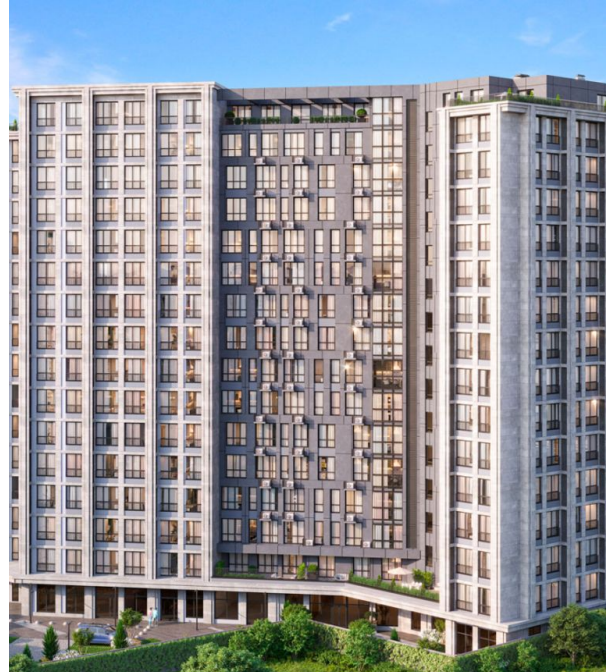

## Дом на Зорге Корпус 1

Москва, Северный

ул Зорге,

 Зорге

 **₽ 15 779 013**

Жилой комплекс «Дом на Зорге» — современный проект, возведенный по технологии монолитного строительства с вентилируемыми фасадами из керамогранита. Фасады повторяют фактуру натурального камня и бетона. Кондиционеры скрывают корзины и блоки, расположенные на декоративных элементах фасада. Имеется архитектурно-художественная подсветка. Первые этажи здания отведены под коммерческие помещения. В проекте представлено множество планировочных решений — от студий до просторных 4х-комнатных квартир как в классических так и европланировках. Также имеются квартиры с террасами, мастер-спальнями, постирочными и панорамным остеклением. Высота потолков составляет 3,1 метра. Все квартиры сдаются с подчистовой отделкой и возможностью дозаказа чистовой дизайнерской отделки.

На территории комплекса предусмотрен круглосуточный консьерж-сервис, коворкинг-зона, индивидуальные кладовые для хранения сезонных вещей и двухуровневый подземный паркинг с электронной системой доступа. Здание оборудовано системами «Умный Дом» и «Умная Квартира». Инфраструктура района развита и включает крупные торгово-развлекательные центры, спортивные комплексы, стадионы, медицинские и бизнес-центры. Рядом с домом находятся природные оазисы и живописные пространства: старый сиреневый сад, парк «Берёзовая роща», скверы. В шаговой доступности расположены корпуса Курчатовской средней школы, частные и городские детские сады.