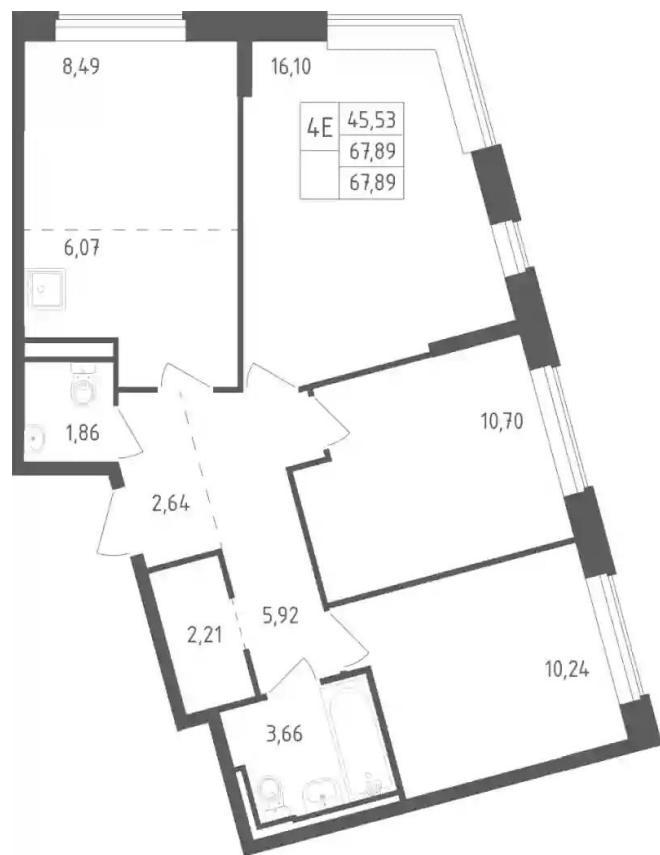

Жилой комплекс: **Рублевский квартал**
Год постройки: **2025**

Корпус ЖК: **Корпус 58**
Квартал сдачи: **1**

Студия

от **₽ 5 325 142**

Количество комнат	Студия
Общая площадь	22.13 м ²
Стоимость за м ²	₽ 240 630
Жилая площадь	15.23 м ²
Этаж	7
Наличие балкона/лоджии	нет
Высота потолков	3 м
Тип санузла	Совмещенный
Этажность	8

Планировки

1-к.квартира

от **₽ 6 669 430**

Количество комнат	1
Общая площадь	34.04 м ²
Стоимость за м ²	₽ 195 929
Жилая площадь	10.3 м ²
Площадь кухни	15.2 м ²
Этаж	1
Наличие балкона/лоджии	нет
Высота потолков	3 м
Тип санузла	Совмещенный
Этажность	8

Планировки

2-к.квартира

от **₽ 10 060 140**

Количество комнат	2
Общая площадь	57.29 м ²
Стоимость за м ²	₽ 175 600
Жилая площадь	28.85 м ²
Площадь кухни	13.9 м ²
Этаж	1
Наличие балкона/лоджии	нет
Высота потолков	3 м
Тип санузла	Раздельный
Этажность	3

Планировки

3-к.квартира

от **₽ 12 084 970**

Количество комнат	3
Общая площадь	67.89 м ²
Стоимость за м ²	₽ 178 008
Жилая площадь	37.04 м ²
Площадь кухни	14.56 м ²
Этаж	1
Наличие балкона/лоджии	нет
Высота потолков	3 м
Тип санузла	3
Этажность	8