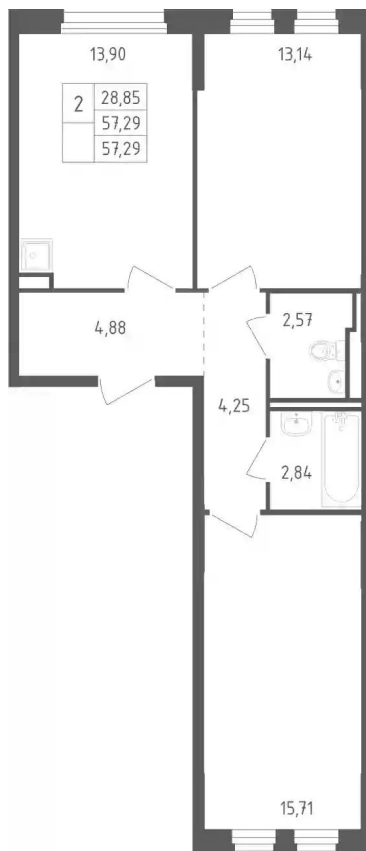

Жилой комплекс: **Рублевский квартал**
Год постройки: **2025**

Корпус ЖК: **Корпус 58**
Квартал сдачи: **1**

Студия

от **₽ 5 325 142**

Количество комнат	Студия
Общая площадь	22.13 м ²
Стоимость за м ²	₽ 240 630
Жилая площадь	15.23 м ²
Этаж	7
Наличие балкона/лоджии	нет
Высота потолков	3 м
Тип санузла	Совмещенный
Этажность	8

Планировки

1-к.квартира

от **₽ 6 669 430**

Количество комнат	1
Общая площадь	34.04 м ²
Стоимость за м ²	₽ 195 929
Жилая площадь	10.3 м ²
Площадь кухни	15.2 м ²
Этаж	1
Наличие балкона/лоджии	нет
Высота потолков	3 м
Тип санузла	Совмещенный
Этажность	8

Планировки

2-к.квартира

от **₽ 10 060 140**

Количество комнат	2
Общая площадь	57.29 м ²
Стоимость за м ²	₽ 175 600
Жилая площадь	28.85 м ²
Площадь кухни	13.9 м ²
Этаж	1
Наличие балкона/лоджии	нет
Высота потолков	3 м
Тип санузла	Раздельный
Этажность	3

Планировки

3-к.квартира

от **₽ 12 084 970**

Количество комнат	3
Общая площадь	67.89 м ²
Стоимость за м ²	₽ 178 008
Жилая площадь	37.04 м ²
Площадь кухни	14.56 м ²
Этаж	1
Наличие балкона/лоджии	нет
Высота потолков	3 м
Тип санузла	3
Этажность	8