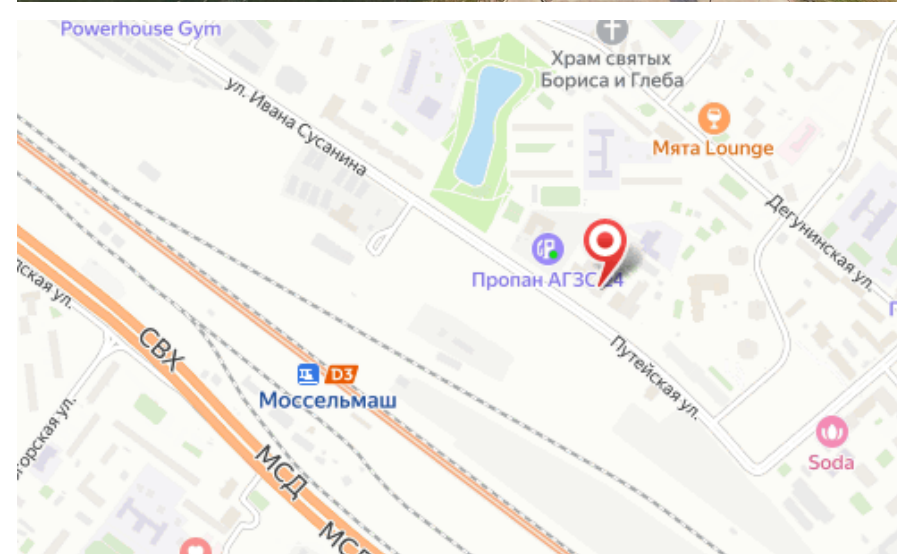

Корпус ЖК: **Корпус 2**
Квартал сдачи: **1**